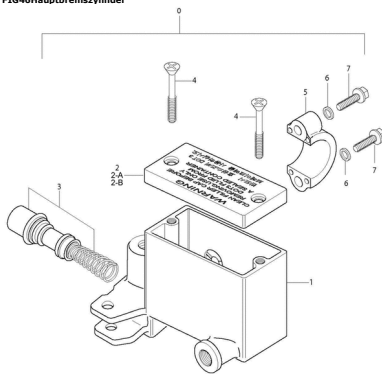

FIG46Hauptbremszylinder