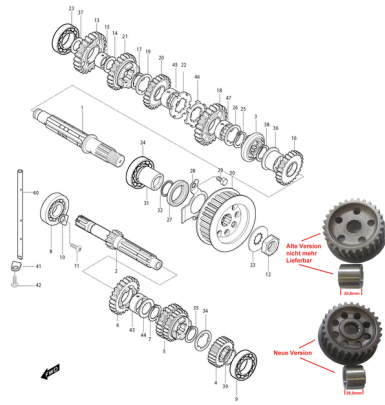

FIG19Getriebe