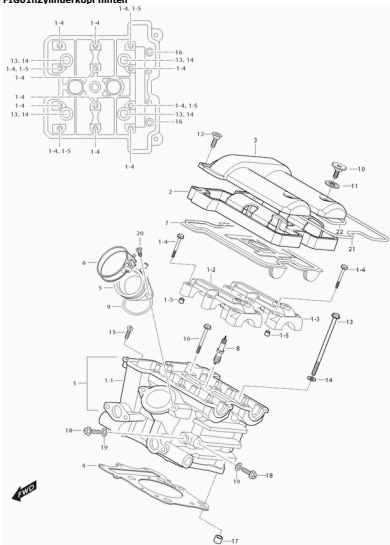

FIG01hZylinderkopf hinten