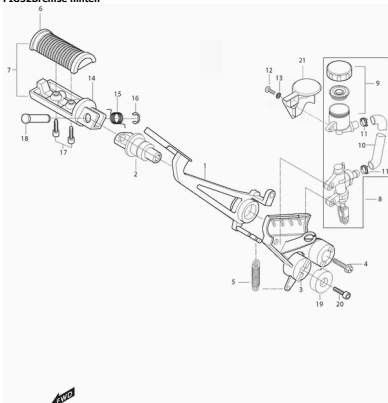

FIG32 Bremse hinten