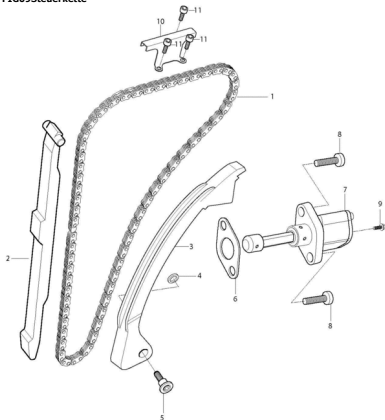

FIG09Steuerkette

FIG10Einspritzeinheit