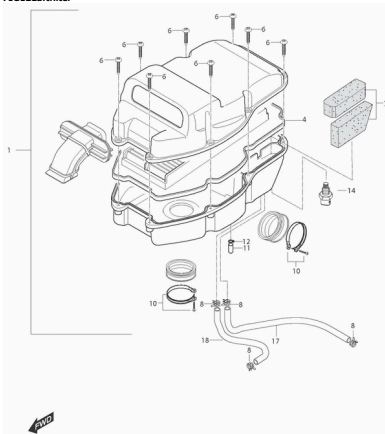

FIG13 Auspuff

FIG12 Luftfilter