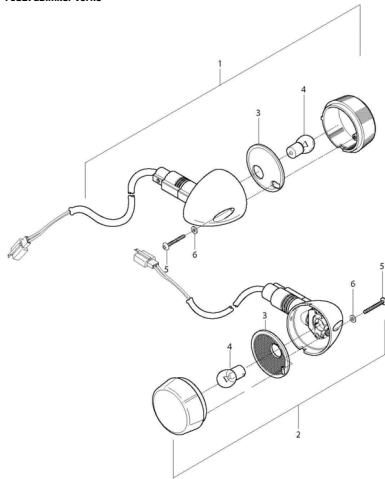

FIG27aBlinker vorne