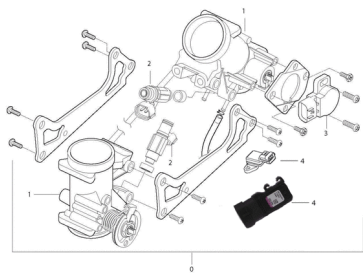

FIG11 Leerlaufregelventil

FIG12 Luftfilter