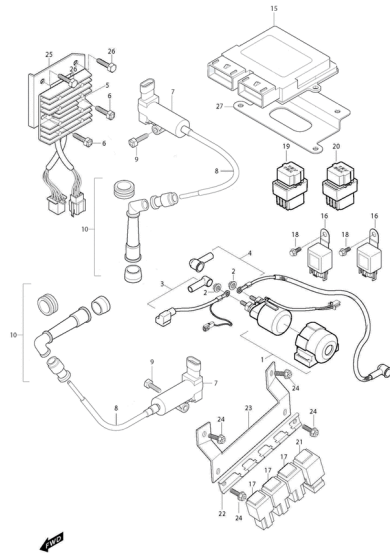

FIG25Tachometer

FIG26Scheinwerfer