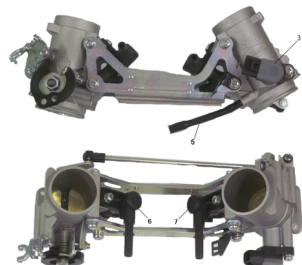

FIG11 Leerlaufregelventil

FIG12 Luftfilter