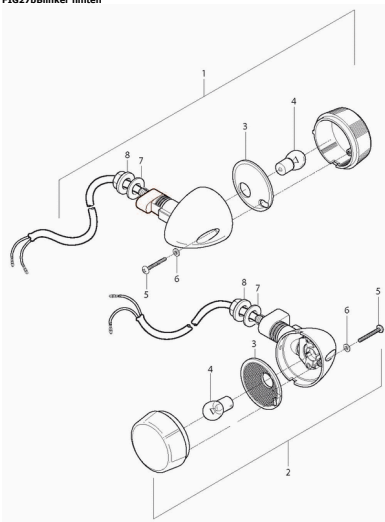

FIG27bBlinker hinten