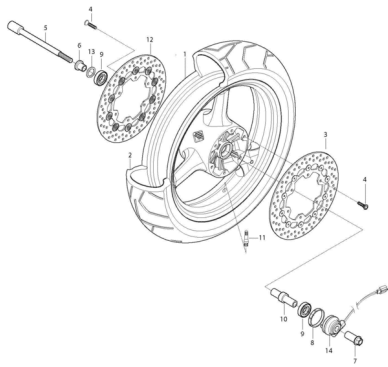

FIG41 Vorderrad