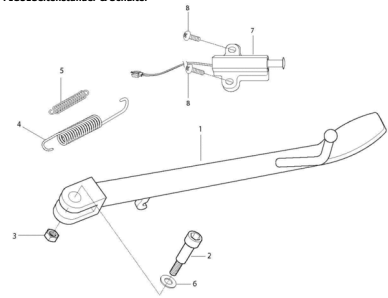

FIG31 Seitenständer & Schalter