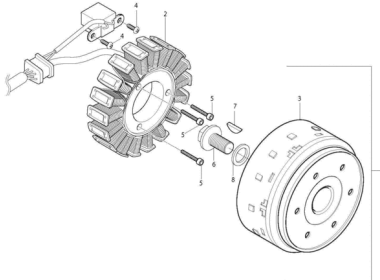

FIG22Lichtmaschine