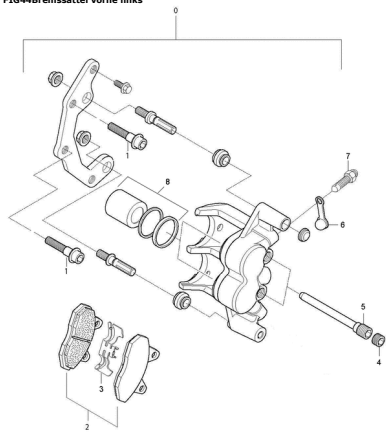

FIG44Bremsattel vorne links