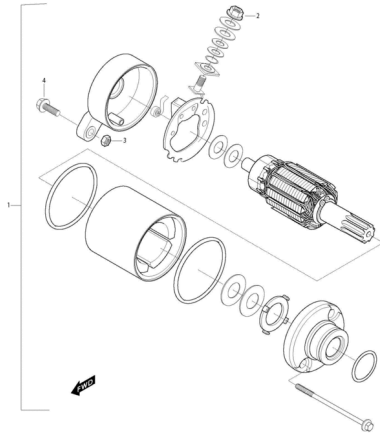

FIG21Anlasser