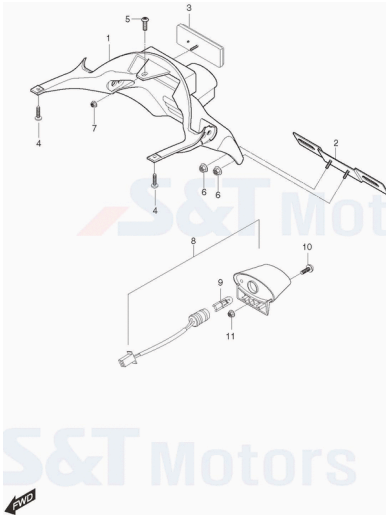

FIG51 Hinterrad

FIG52 Bremsattel hinten