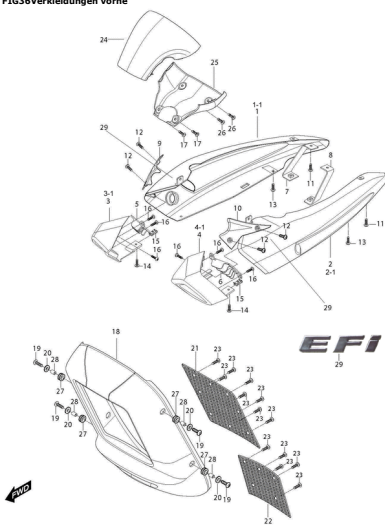

FIG37Kotflügel hinten

FIG36Verkleidungen vorne