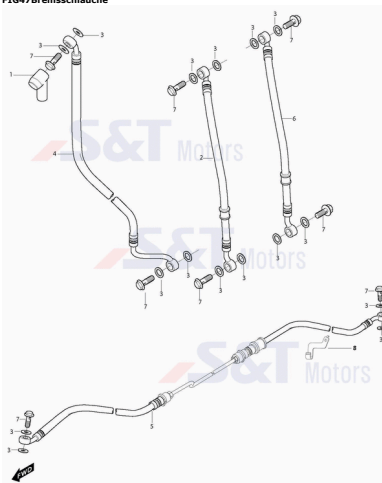

FIG47Bremschläuche