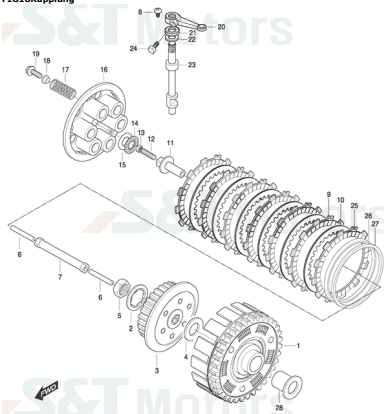

FIG18Kupplung