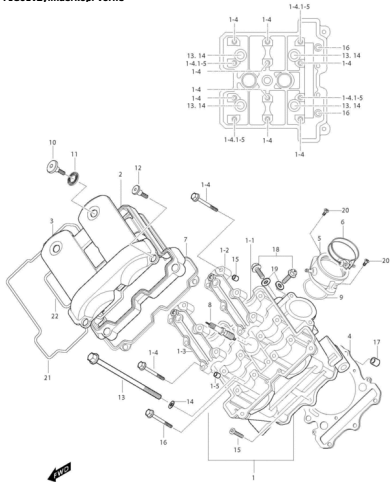

FIG01vZylinderkopf vorne