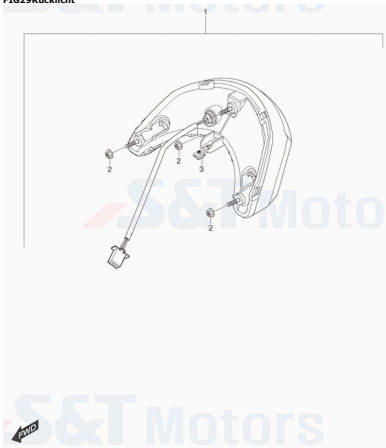

FIG29Rücklicht