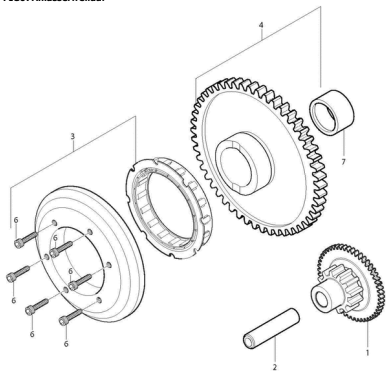

FIG07 Anlasserfreilauf