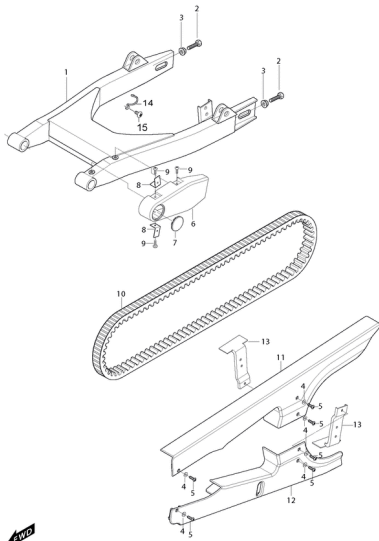

FIG48Schwinge hinten & Zahnriemen