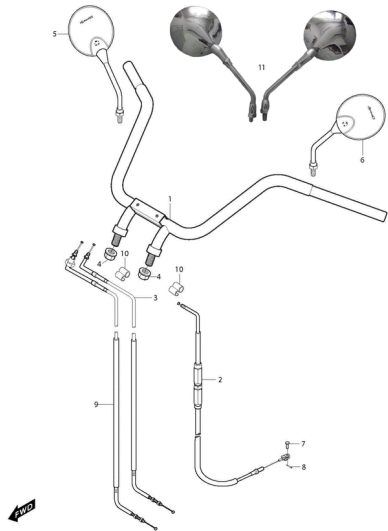

FIG42 Lenker, Spiegel & Bowdenzüge

FIG43 Griffe & Armaturen