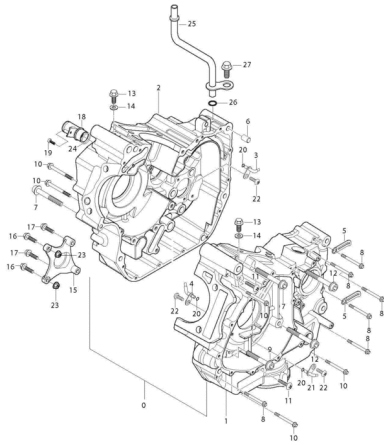

FIG05Motor - Gehäusedeckel

FIG06Kurbelwelle & Kolben