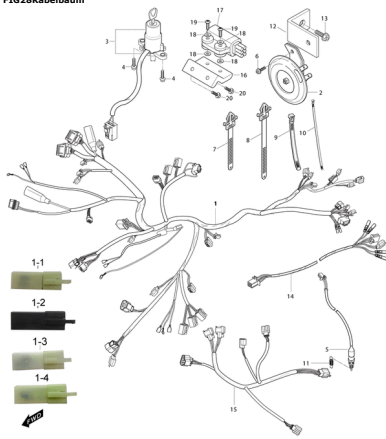

FIG28Kabelbaum