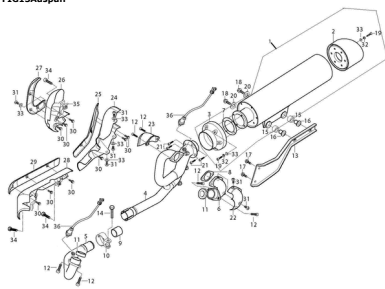

FIG13 Auspuff