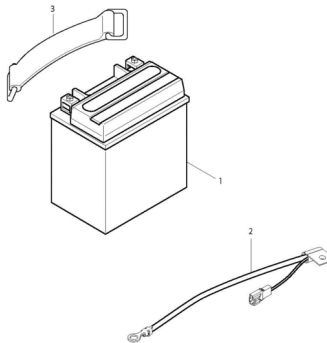

FIG23Batterie