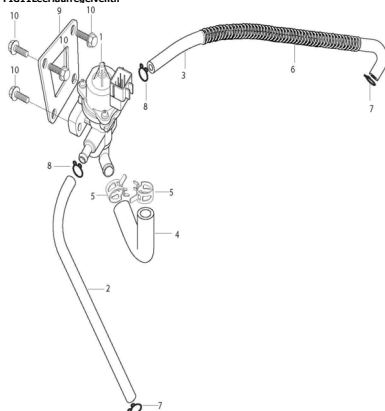

FIG11 Leerlaufregelventil