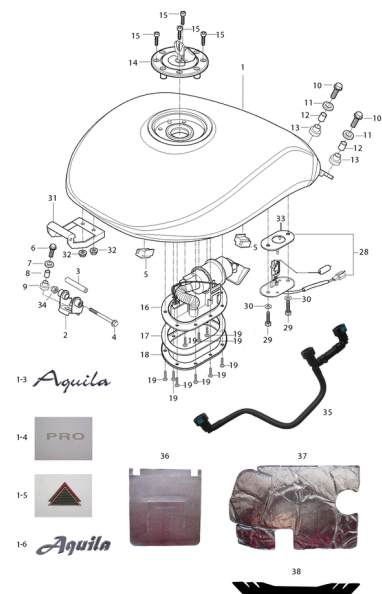

FIG35Sitz

FIG34 Tank