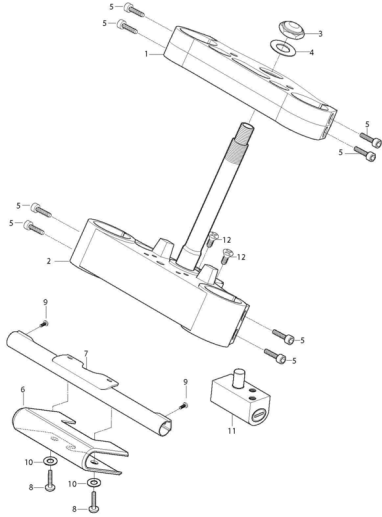

FIG39Gabelbrücke