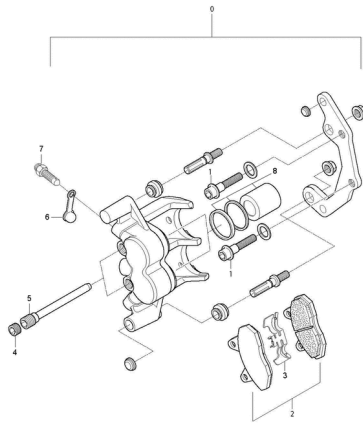

FIG45Bremsattel vorne rechts