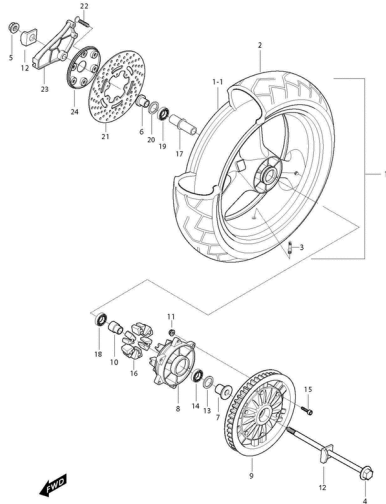

FIG51 Hinterrad

FIG52 Bremsattel hinten