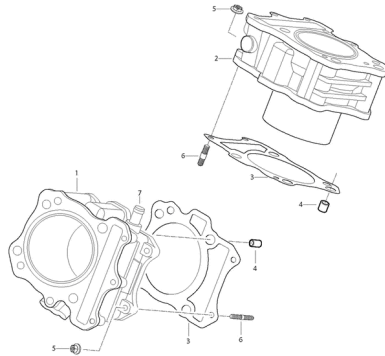

FIG02Zylinder