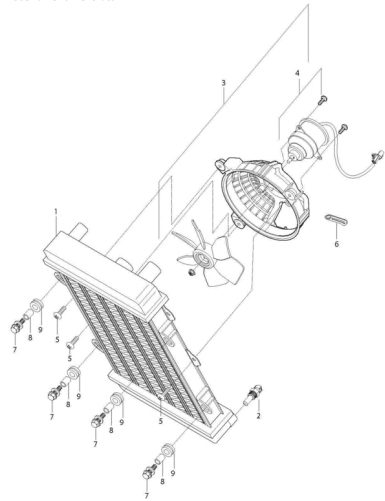

FIG03Kühler & Ventilator

FIG04Kurbelwellengehäuse