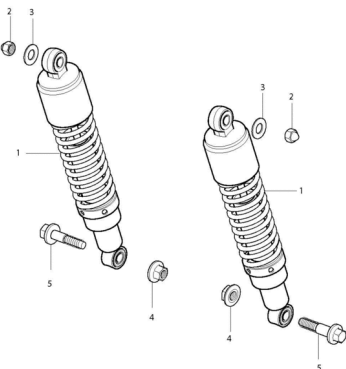

FIG49Federbein hinten