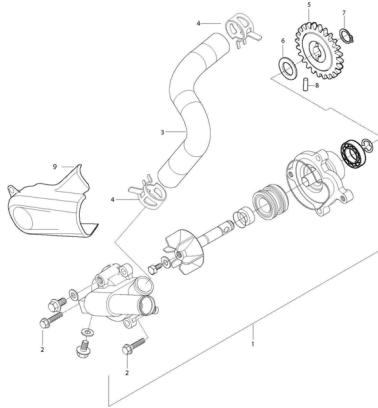

FIG15 Wasserpumpe