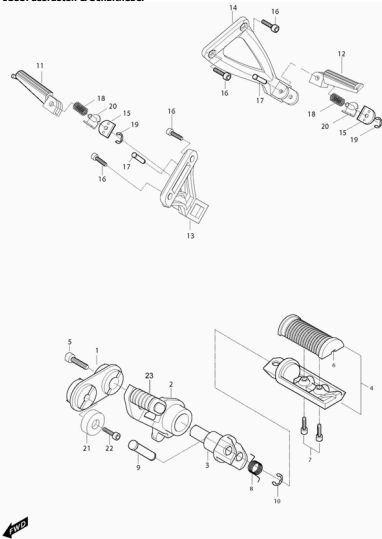

FIG33 Fußrasten & Schalthebel