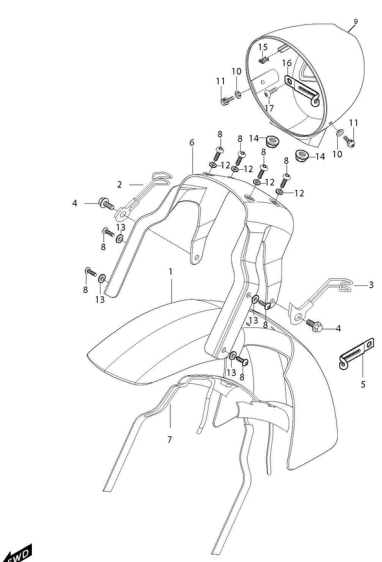

FIG40Schutzblech & Scheinwerferhalter