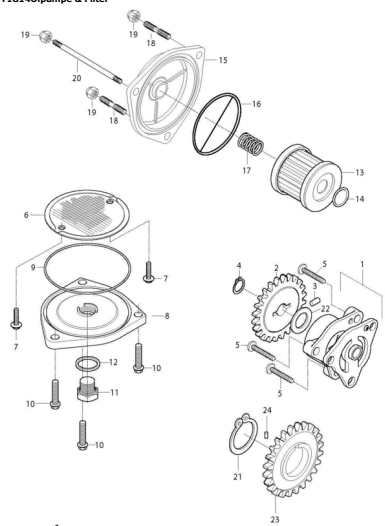

FIG15 Wasserpumpe

FIG14 Ölpumpe & Filter