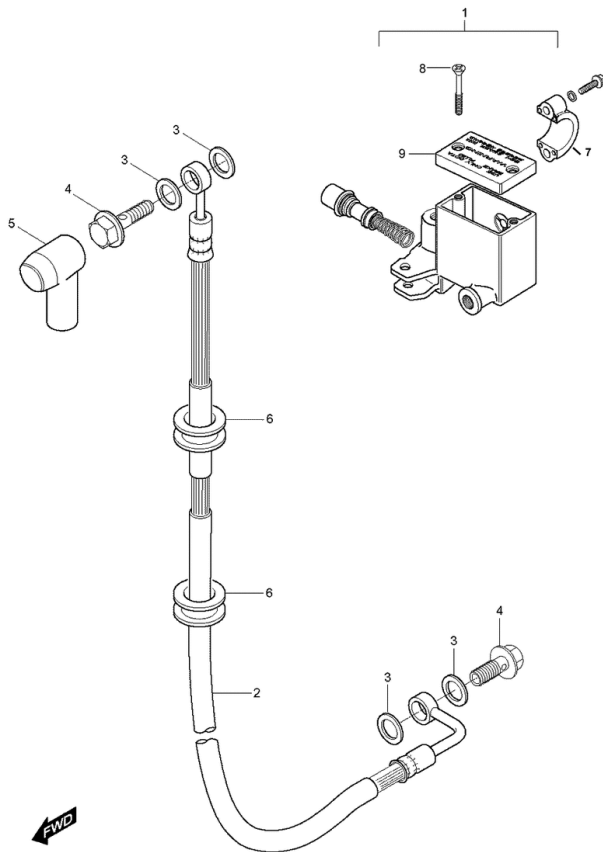

FIG40 Hauptbremszylinder