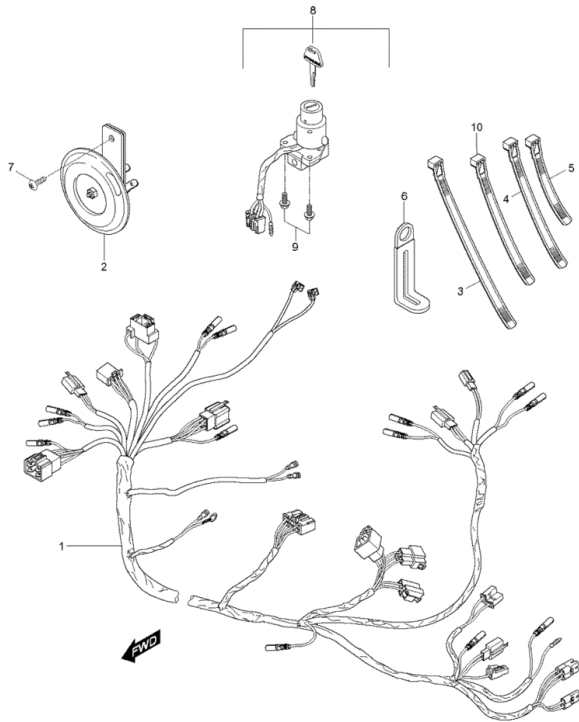

FIG26Kabelbaum