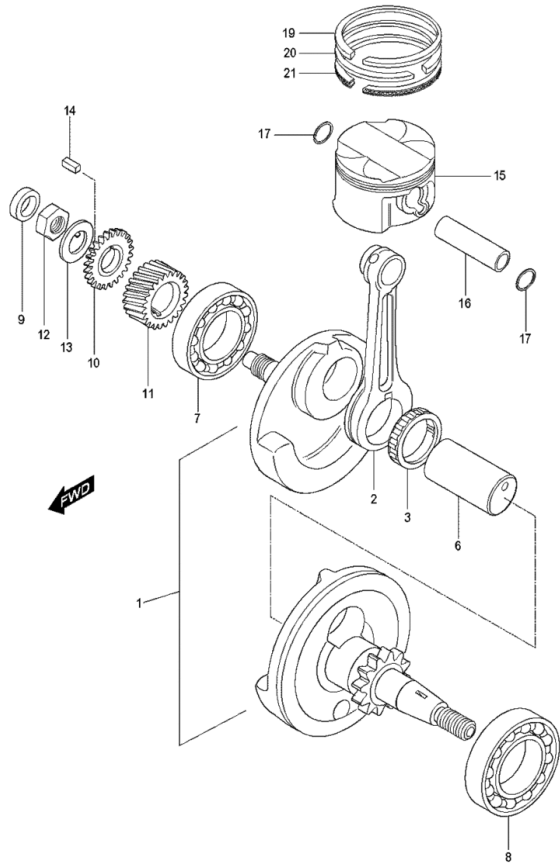

FIG04Motor - Gehäusedeckel

25

- 1 YH2211 Kupplungsdeckel
- 2 YH2270 Dichtung f. Kupplungsdeckel KARION125
- 3 YH1210 Passhülse 13x18
- 4 YH1545 Dichtungsscheibe 6x13x2 f. Deckelschraube
- 5 YH1072 Schraube G06x030 SK08/S f. Gehäuse
- 6 YH7094 Schraube G06x045 SK08/S
- 7 YH7093 Schraube G06x040 SK08/S
- 8 YH2296 Ölmesstab XR125
- 9 YH1719 O-Ring 17x23x3 f. Öleinfüllstopfen
- 10 YH1638 Verschlusschraube G014x012SK17/Z
- 11 YH1550 Dichtungsscheibe f. Ablasschraube (13.5)
- 12 YH2234 Lichtmaschinendeckel XR125
- 13 YH2280 Dichtung f. Lichtmaschinendeckel
- 14 YH1206 Passhülse 6x12x9
- 15 YH1072 Schraube G06x030 SK08/S f. Gehäuse
- 16 YH7092 Schraube f. Seitendeckel G05x035SK8
- 17 YH7094 Schraube G06x045 SK08/S
- 18 YH1639 Verschlusschraube Limadeckel
- 19 YH1549 Dichtungsscheibe f. Verschlusschraube
- 20 YH1650 Verschlusschraube silber
- 21 YH1721 O-Ring f. Limaverschlussdeckel
- 22 YH2246 Ritzelabdeckung silber XR125
- 23 YH7091 Schraube G06x025 SK08/S
- 24 YH7095 Schraube G06x060 SK08/S
- 25 YK8856 Dichtungssatz GA125

FIG05Kurbelwelle & Kolben

- 1 YH2377 Artikelinformation: YH2377Kurbelwelle (30mm Pleuelzapfen)
- 3 YH1709 Artikelinformation: YH1709Nadellager in Pleuel, 30x39x16
- 6 YH9087 Bolzen f. Kurbelwelle 30x53
- 7 YH1672 Kugellager 28x48x16
- 8 YH1676 Kugellager 35x72x17 (6207) GV125
- 9 YH1740 Wellendichtring 12x21x7 f. Kurbelwelle re.
- 10 YH3087 Zahnrad f. Ölpumpe
- 11 YH3186 Zahnrad Primärtrieb
- 12 YH1472 Mutter G015 SK22
- 13 YH1528 U-Scheibe 16x30x1 f. Kurbelwelle
- 14 YH1880 Keil f. Kurbelwelle 4x4x15mm
- 15 YH9017 Artikelinformation: YH9017Kolben m. Pleuelringen o. Bolzen u. Sicherungsring
- 16 YH2358 Pleuelbolzen 11x15x45
- 17 YH1847 Pleuelbolzensicherung 15 mm
- 19 YH2330 Pleuelring Nr.1
- 20 YH2342 Pleuelring Nr.2
- 21 YH2350 Pleuelring Kpl.
- 2 ZNL Teil nicht mehr lieferbar u. nicht mehr bestellbar