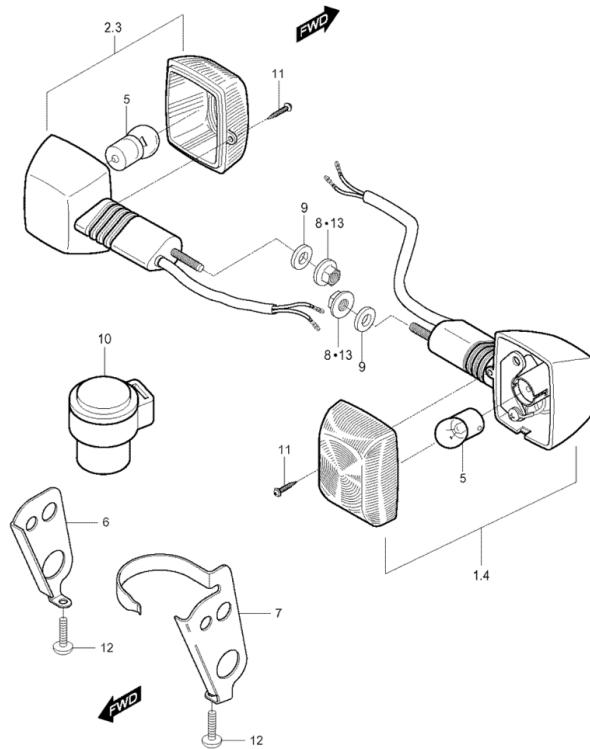

FIG24Blinker