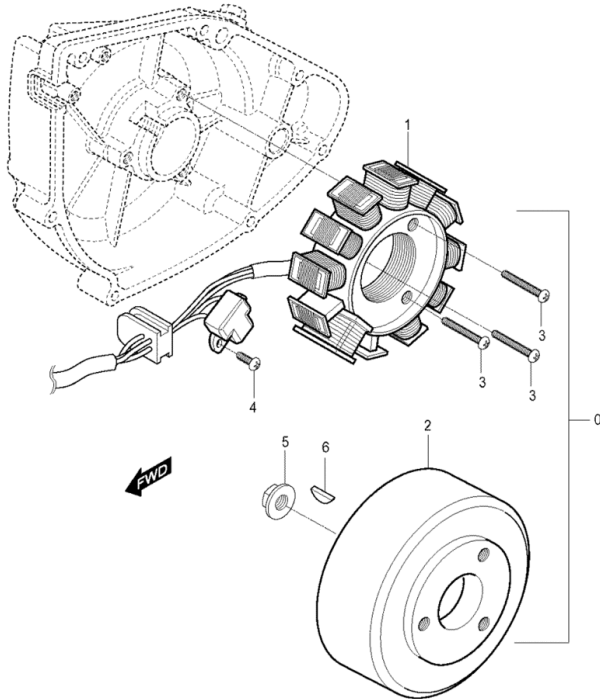

1. 6 YH3514 Wellendichtring 15x25x4
   - 7 YK0570 Artikelinformation: YK0570U-Scheibe 10x20x0,5 auf Anlasser
   - 10 YH3508 Feder f. Kohlebürsten
   - 11 YH7408 Mutter
   - 12 YH3520 Buchse
   - 13 YH3519 Buchse (Isolierung) im Anlasser
   - 14 YH3511 Artikelinformation: YH3511O-Ring 06x10x2
   - 16 YK0559 Schraube G05x105KS/M
   - 17 YH1338 U-Scheibe 5x9x1,5
   - 18 YK0554 U-Scheibe 5x11x1,5
   - 19 YH3516 O-Ring im Anlasser
   - 20 YH1330 Mutter G05 SK010/M
   - 21 YH7746 U-Scheibe 7x12x1,5
   - 22 YH1722 O-Ring f. Anlasser
   - 23 YH1074 Schraube G06x020 SK010/S f. Anlasserhalt
- 8-9-15 ZNL Teil nicht mehr lieferbar u. nicht mehr bestellbar

FIG19Lichtmaschine