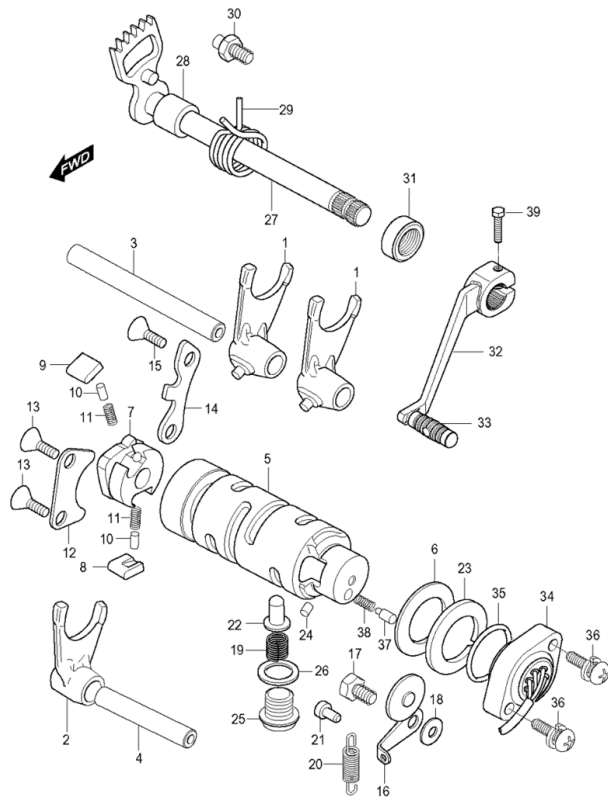

FIG16Schaltung