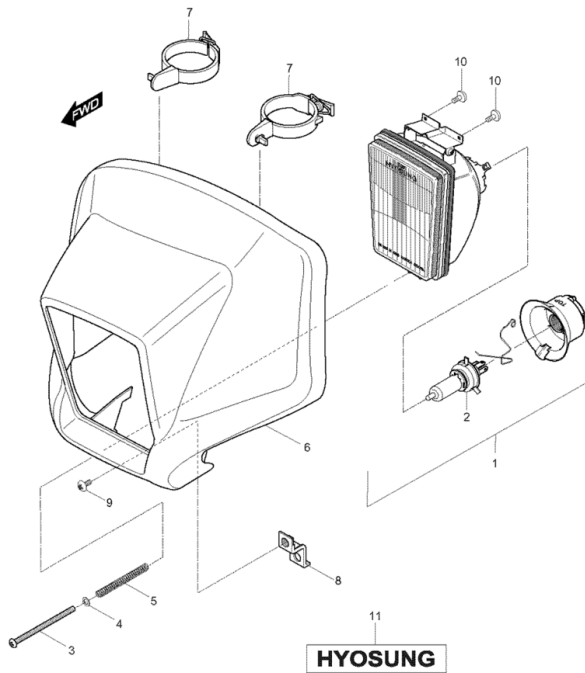

- 1 YH3674 Tachometer (Skala Km/h u. Mph)
- 2 YH4184 Anzeige Kontrolleuchten ohne Birnen
- 3 YH3754 Halter f. Tachometer
- 4 YH3715 Kabelbaum f. Tachometer
- 5 YH3745 Tachowelle XRX125
- 6 YH1010 Schraube G06x020SK10/Z
- 7 YH7863 U-Scheibe
- 8 YH1963 Artikelinformation: YH1963Glohbirne Glass.12V 1,7W / W2x5d = MS2794
- 9 ZNL Teil nicht mehr lieferbar u. nicht mehr bestellbar

FIG23Scheinwerfer