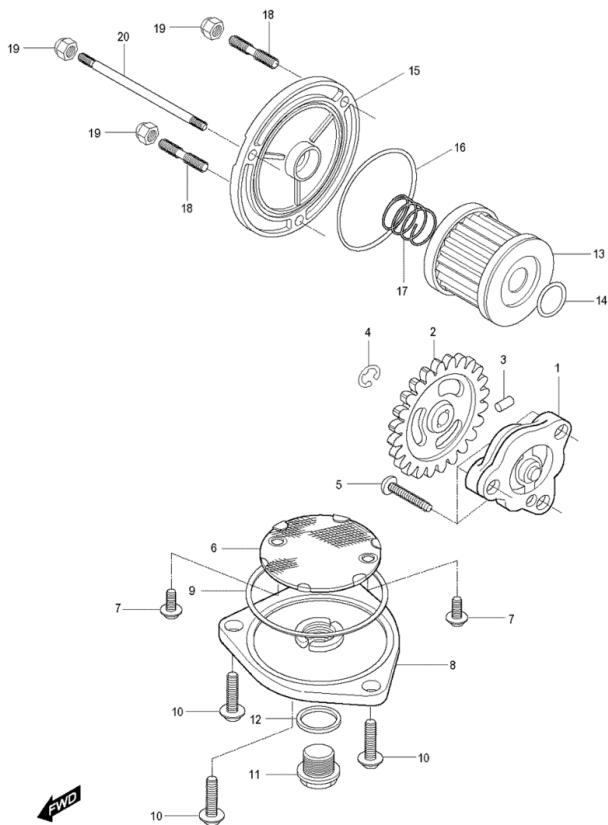

FIG130pumpe & Filter

- 1 YH3097 Artikelinformation: YH3097Ölpumpe
- 1 YH3098 Artikelinformation: YH3098Ölpumpe