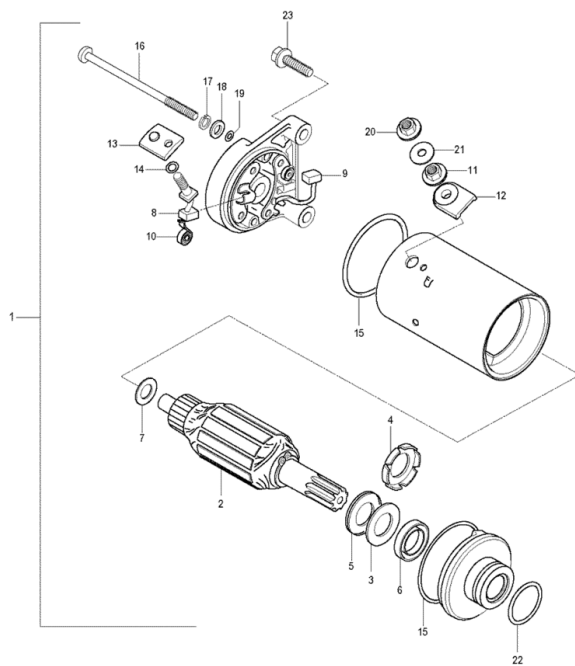

FIG18Anlasser