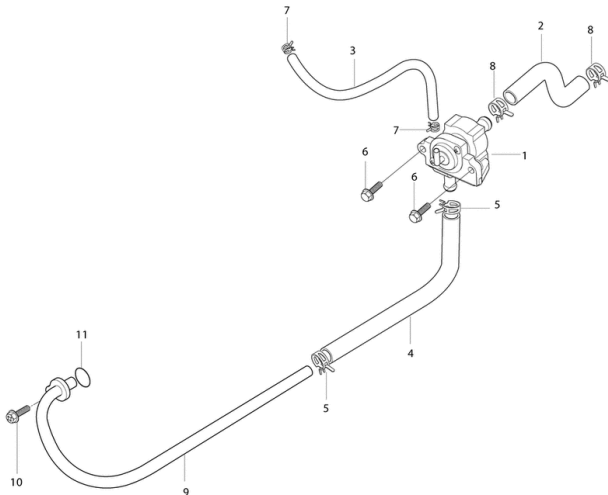

- 17 YH1052 Schraube G06x033 SK010/Z
- 18 YH1313 Mutter G05 SK010 mit Bund
- 19 YH6273 Artikelinformation: YH6273Kettenradaufnahme mit Torsionsd.Gehäuse
- 20 YH6261 Kettenritzel 48Z
- 21 YH6311 Distanzbuchse bei Kettenradaufnahme
- 22 YH1409 Schraube G08x040 VK/Z
- 23 YH1558 Sicherungsblech f. Kettenrad
- 24 YH1769 Wellendichtung 28x47x07
- 25 YH1261 Kugellager 20x47x14, 6204 C3
- 26 YH1300 Mutter G08SK12/S
- 27 YH6291 Achse hi. XFX125,KF110
- 28 YH6314 Distanzbuchse an Ankerplatte Hinterrad
- 29 YH6319 Distanzbuchse f. Achse hinten
- 30 YH1347 U-Scheibe 15x26x2
- 31 YH1489 Mutter f. Achse
- 33 YH633209 Artikelinformation: YH633209Reifen Shinko 4.10-18 Blockpr. 59P
- 34 YH6344 Schlauch 2.75/3.00/3.25 - 18"
- 34 YH6344 Schlauch 2.75/3.00/3.25 - 18"
- 35 YH6346 Speicherschutz Felge vorne
- 36 YZ3084 Artikelinformation: YZ3084Kettensatz RX125 14Z / 48Z

FIG45Sekundärluftventil

REI Reifen
o.Bild YH552909 Reifen Shinko 2.75-21 Blockpr. 45P