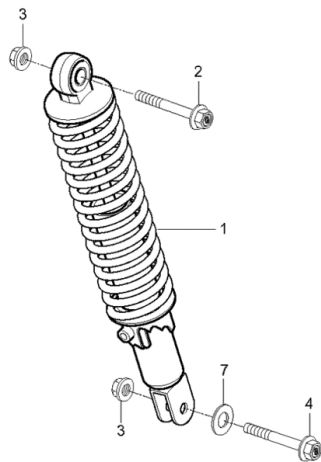

FIG42 Federbein & Kettenschutz