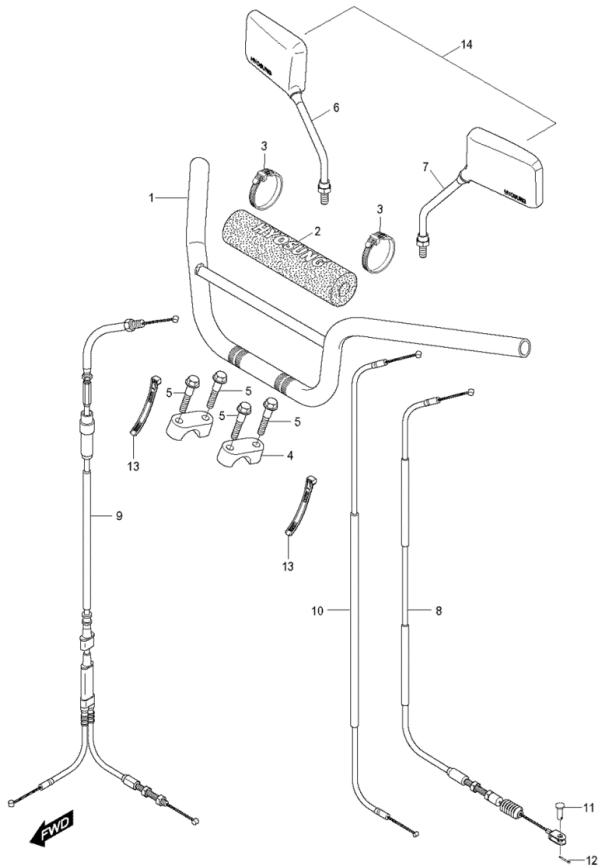

FIG37Lenker, Spiegel & Bowdenzüge