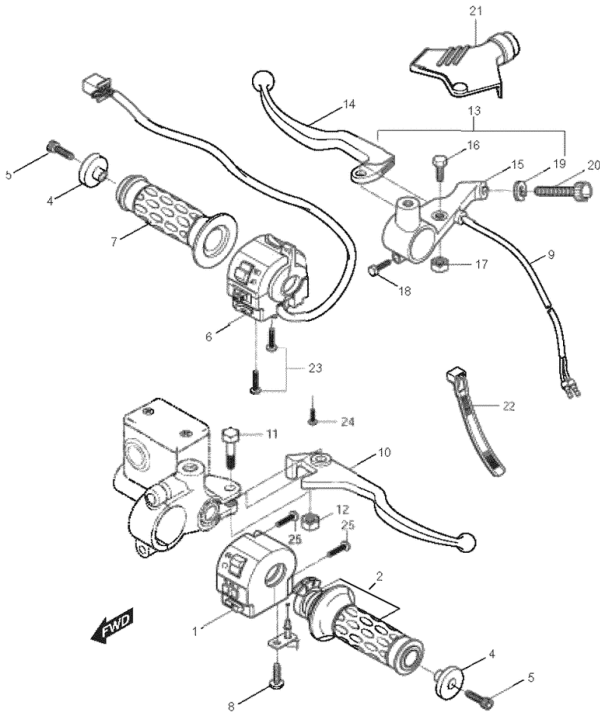

FIG38Griffe & Armaturen