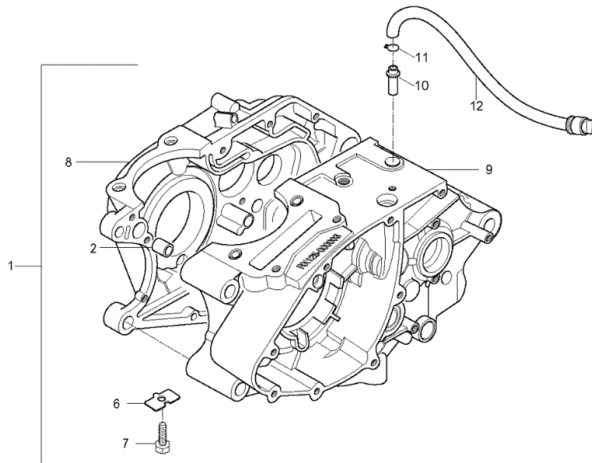

FIG04Motor - Gehäusedeckel