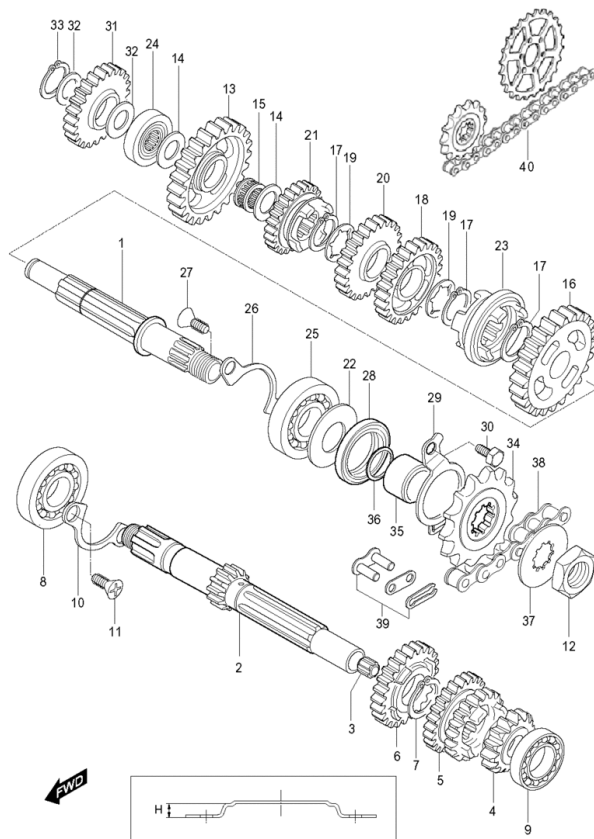

FIG15Getriebe