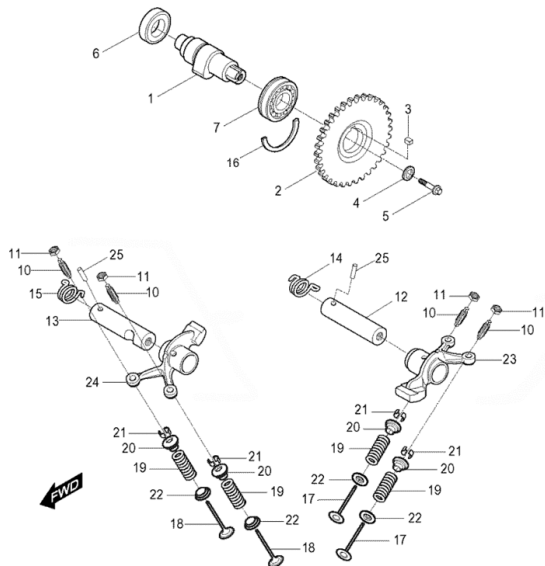

FIG08Nockenwellen / Ventiltrieb