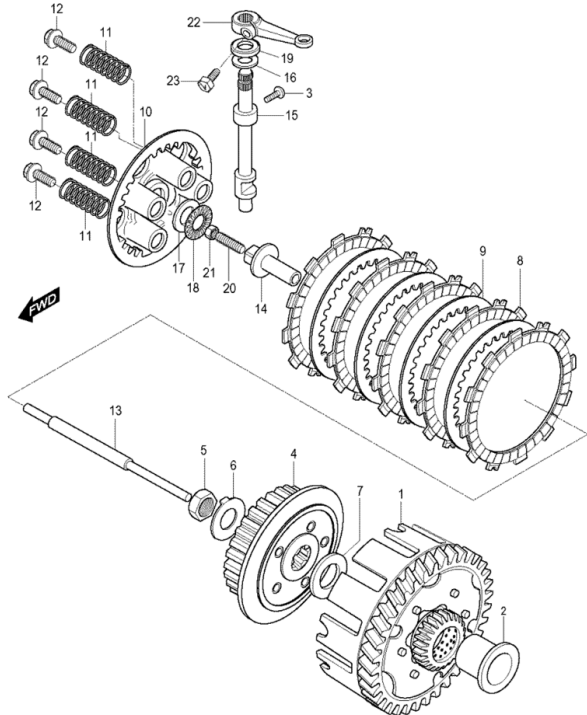

FIG14 Kupplung