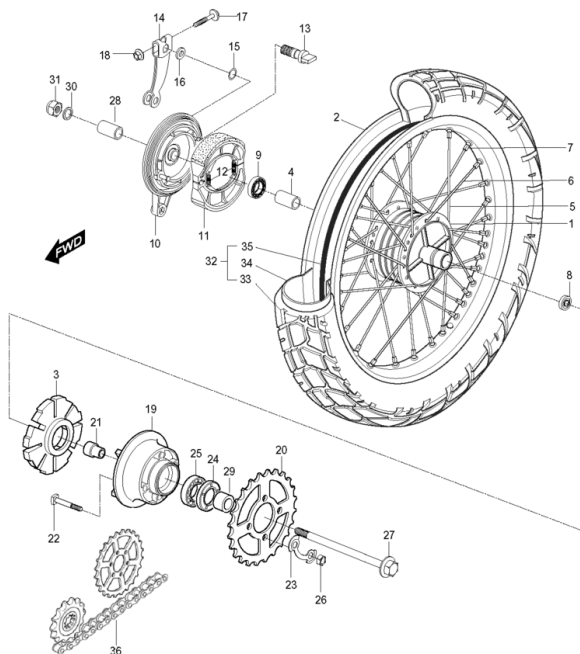

FIG44Hinterrad