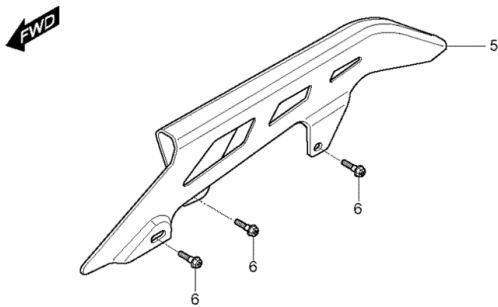

FIG42 Federbein & Kettenschutz