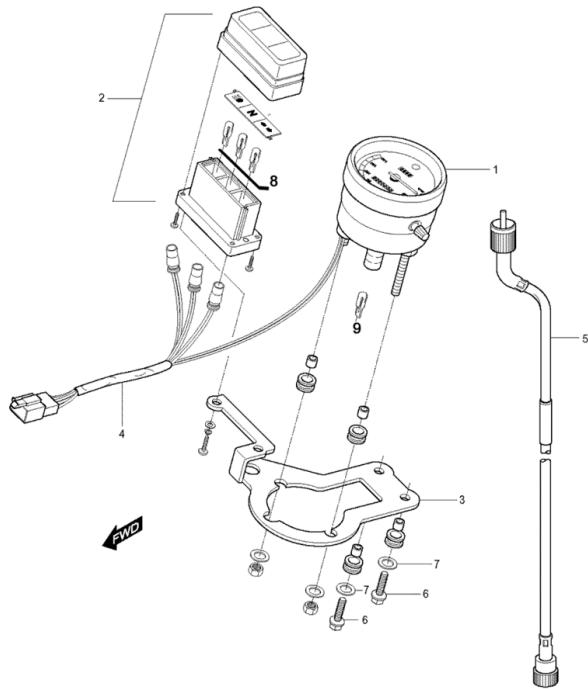

FIG22Tachometer