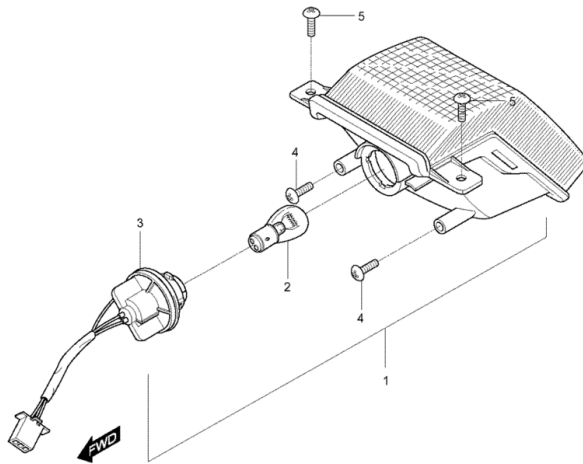

FIG25Rücklicht

- 1 YH3976 Rücklicht kpl.
- 2 YH1960 Glühlampe 12V (P)21/5W / BAY 15d
- 3 YH3996 Glühbirnensockel mit Glühlampe 12V-21/5W / BAY 15d
- 4 YH1194 Schraube B05x024 KS/M
- 5 YH1155 Schraube G06x015 KS/S_schwarz