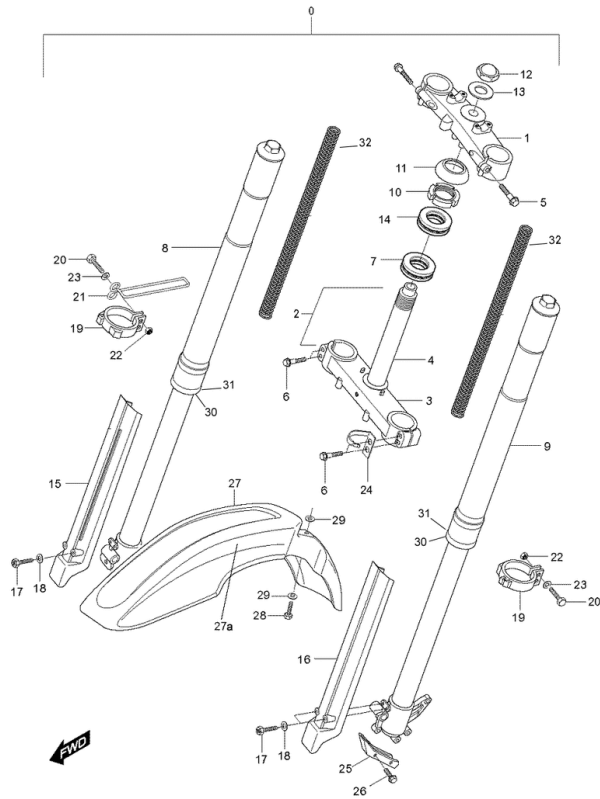

FIG35Gabel vorne / Koffelgel