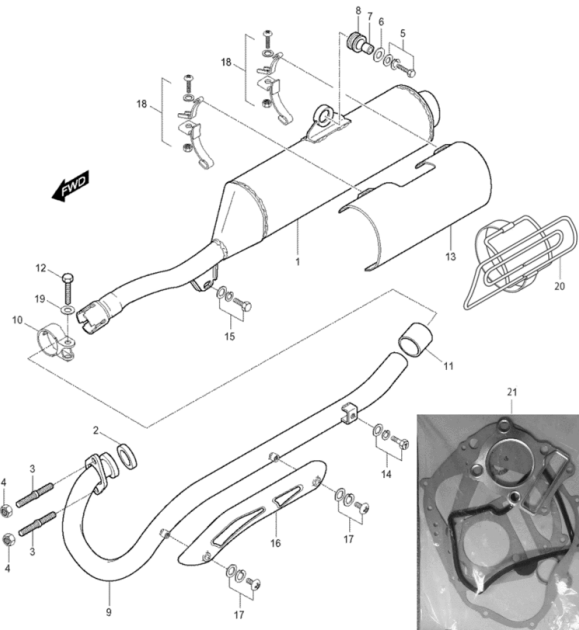

FIG12Auspuff