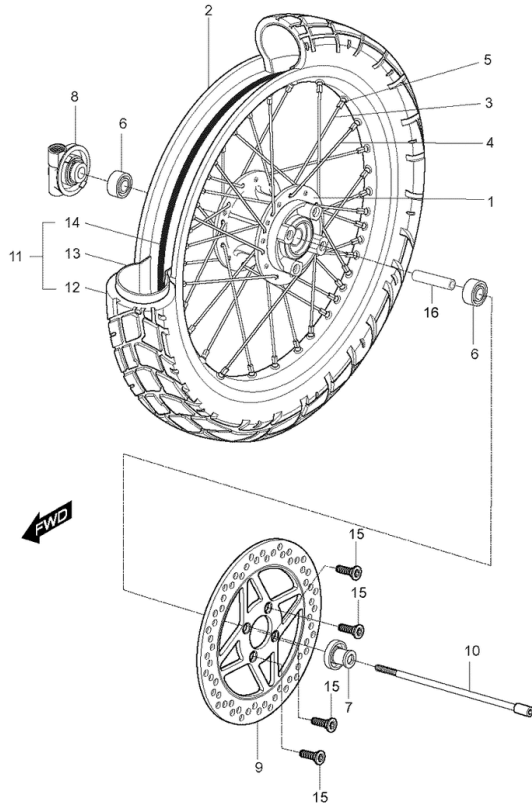

FIG36Vorderrad