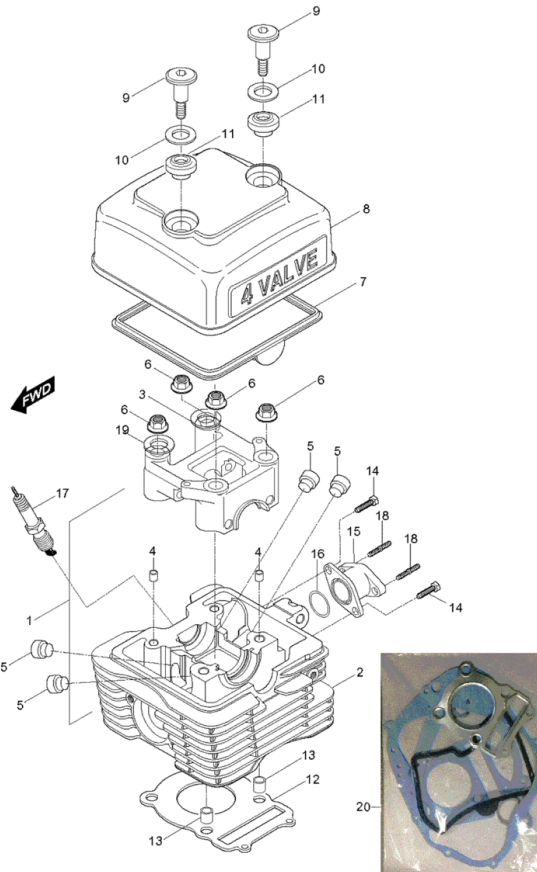

RX 125

FIG01Zylinderkopf & Ventildeckel

- o.Bild YH1633 Stopfen f. Ölverschluss, 6,0x6,0 mm
 1 YK7200 Zylinderkopf (EURO 2) m. No.we.brücke
 1 YK7188 Zylinderkopf (EURO 1) m. No.we.brücke
 2 YH8596 Zylinderkopf E1 ohne Lagerbock
 3 YH2080 Nockenwellenbrücke
 4 YH1209 Passhülse 11x15,8
 5 YH1775 Artikelinformation: YH1775Ventilschaltichtung
 6 YH1487 Mutter G07 SK014/Z
 7 YH2101 Ventilkeilschichtung Cruise II XRX GF R
 8 YH2100 Ventildeckel XRX125
 9 YH1415 Schraube G07x037 IB06 f. Ventildeckel
 10 YH2077 U-Scheibe 11x25x3 f. Ventildeckel
 12 YK7159 Artikelinformation: YK7159Zylinderkopfdichtung (EURO 2)
 12 YH2087 Zylinderkopfdichtung (EURO 1)
 13 YH1209 Passhülse 11x15,8
 14 YH1447 Schraube G06x016 SK010/Z f. Anbauteile
 15 YH2625 Ansaugkrümmer mit Unterdruckanschluss
 15 YH2638 Artikelinformation: YH2638Ansaugstutzen ohne Unterdruckanschluss
 16 YH1736 O-Ring
 17 YH1987 Zündkerze NGK CR8EH9
 18 YH1029 Stehbolzen G06x037 f. Ansaugstutzen
 19 YH1540 Dichtungsscheibe 9x17x2,5
 20 YK8856 Dichtungssatz GA125
 11 ZNL Teil nicht mehr lieferbar u. nicht mehr bestellbar