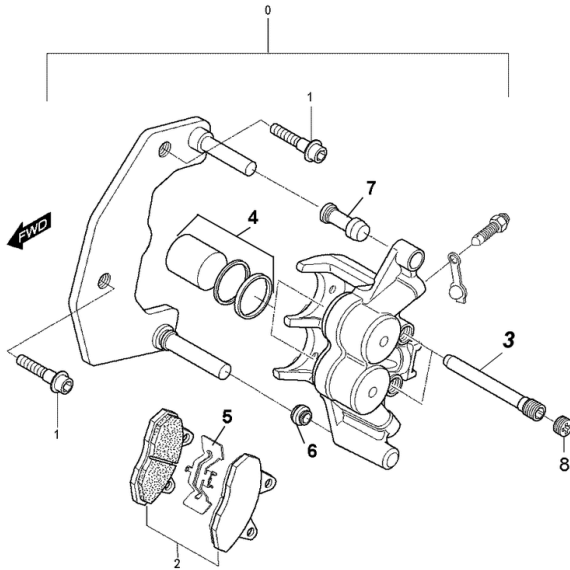

- 1 YH4113 Kombischalter re. 5 Kabel
- 1 YH4104 Artikelinformation: YH4104Kombischalter re. schwarz 7 Kabel
- 2 YH5760 Artikelinformation: YH5760Gasgriff 22 mm (Griffgummi m. Innenrohr)Jo.Cromring
- 4 YH5618 Lenkerendstück, chrom
- 5 YH1235 Schraube G08x020 IB07/S
- 6 YH4123 Schalter li.
- 7 YH5776 Griffgummi li.
- 8 YH1087 Schraube G05x09KS/S
- 9 YH5807 Bremslichtschalter f. vorne
- 10 YK5077 Artikelinformation: YK5077Bremshebel vorne starr, schwarz

- 11 YH5797 Schraube G06x032 SK010/S f. Hebel
- 12 YH1328 Mutter f. Hebelschraube
- 13 YH5821 Kupplungshebeleinheit GT, XFX ab02
- 14 YK6371 Artikelinformation: YK6371Kupplungshebel schwarz neue Version

- 14 YH5821 Artikelinformation: YH5821Kupplungshebeleinheit GT, XFX ab02
- 15 YK8070 Kupplungsarmatur kpl. Hebel silber, Halter schwarz
- 16 YH5797 Schraube G06x032 SK010/S f. Hebel
- 17 YH1328 Mutter f. Hebelschraube
- 18 YK5083 Schraube f. Hebelhalter
- 19 YH5804 Rändelmutter f. Kupplungsstellschraube
- 20 YH5802 Einstellschraube f. Kupplungsseilzug ohne Mutter
- 21 YK7545 Abdeckung f. Kupplungshebelgelenk
- 22 YH6363 Kabelbinder
- 23 YH1096 Schraube G05x044 KS/S f. Kombischalter
- 24 YH1087 Schraube G05x09KS/S
- 25 YH1093 Schraube G05x020 KS/Z

FIG99Bremsattel vorne