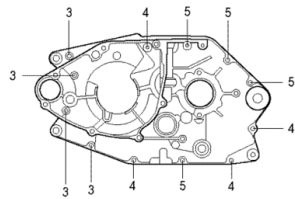

FIG04Motor - Gehäusedeckel