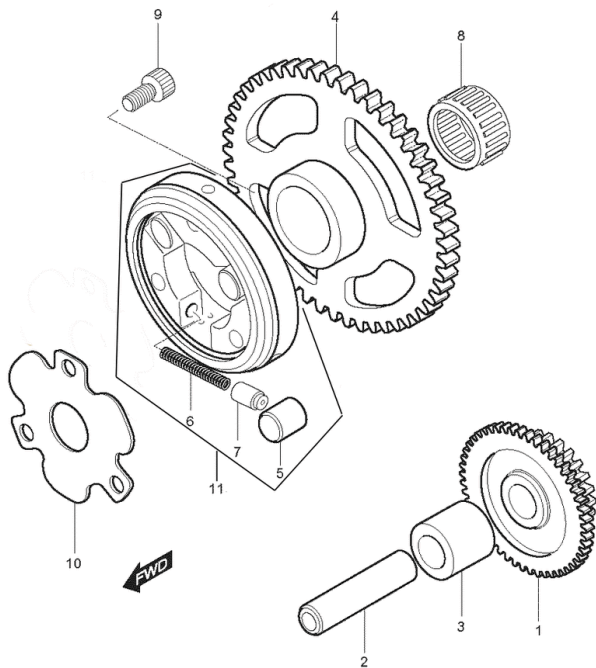

FIG07 Anlasserfreilauf