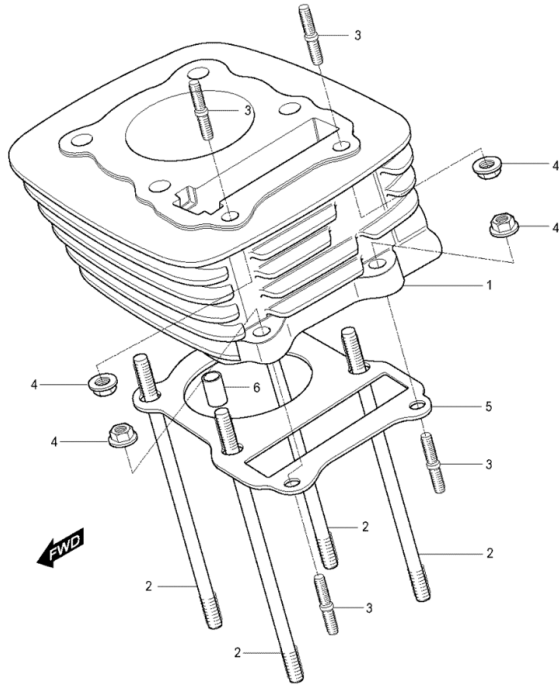

FIG02Zylinder

FIG03Kurbelwellengehäuse