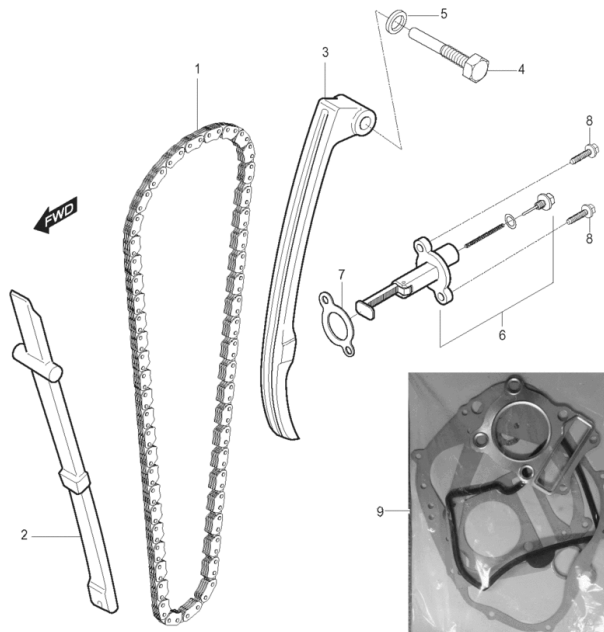

FIG09Steuerkette