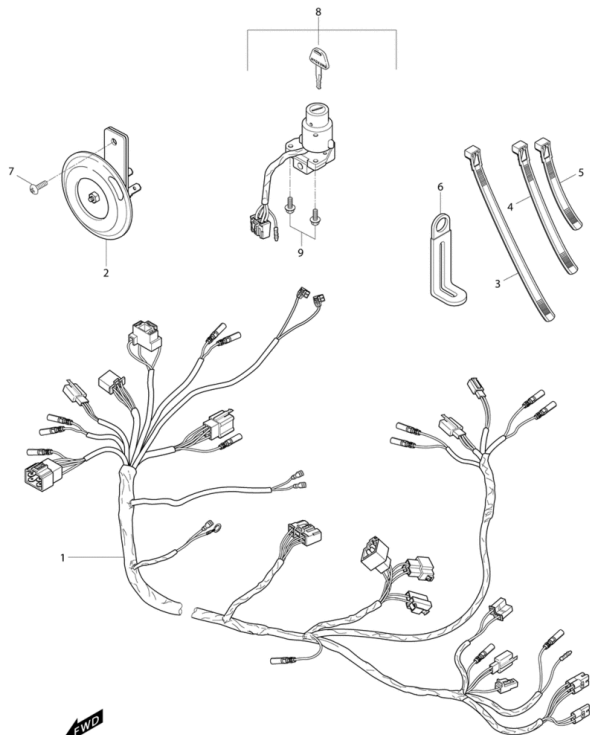

FIG25Kabelbaum, Zündschloss & Hupe