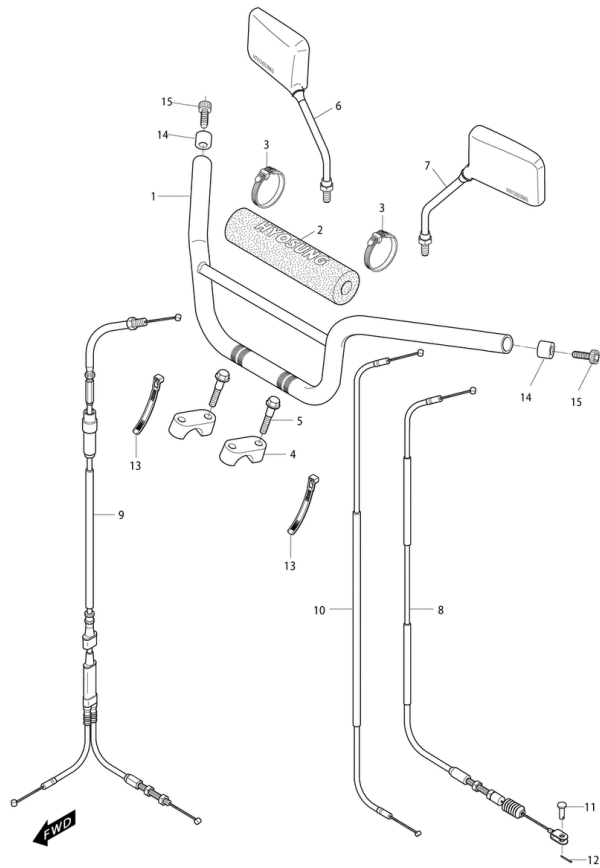

FIG36Lenker, Spiegel & Bowdenzüge