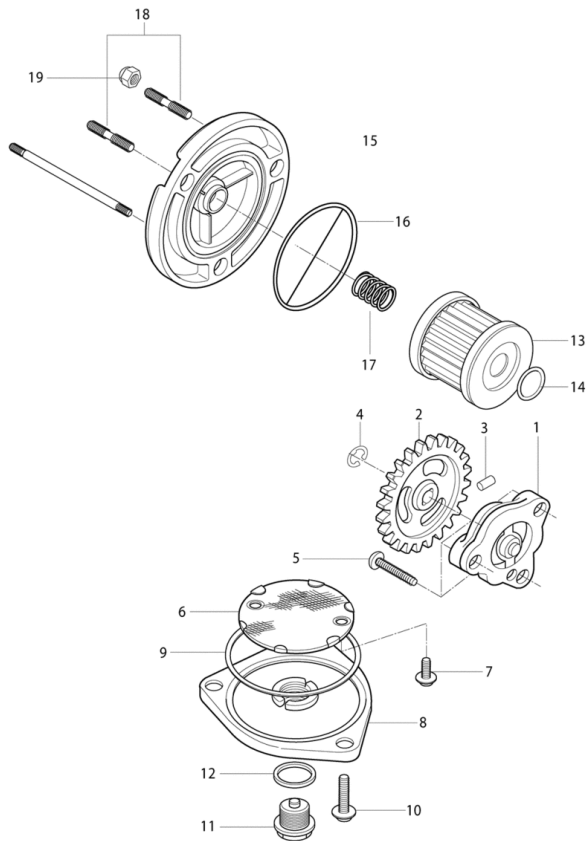

FIG05Ölpumpe & Filter