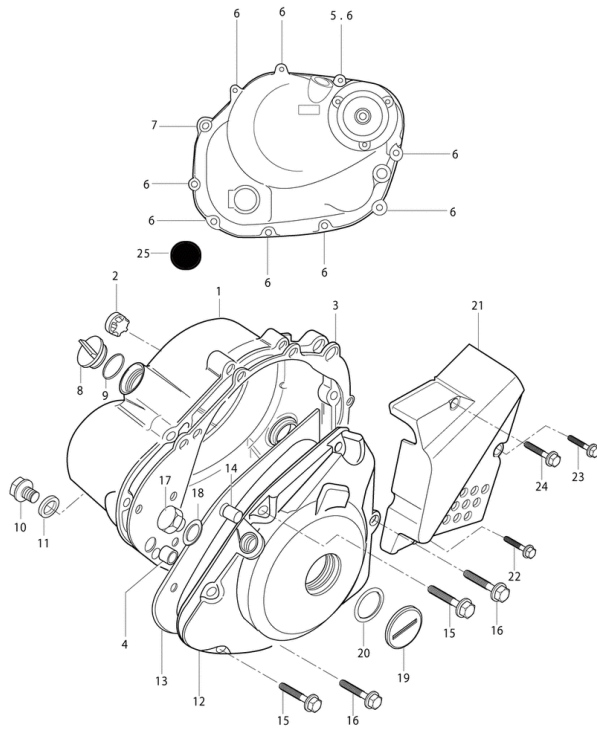

FIG04Motor - Gehäusedeckel