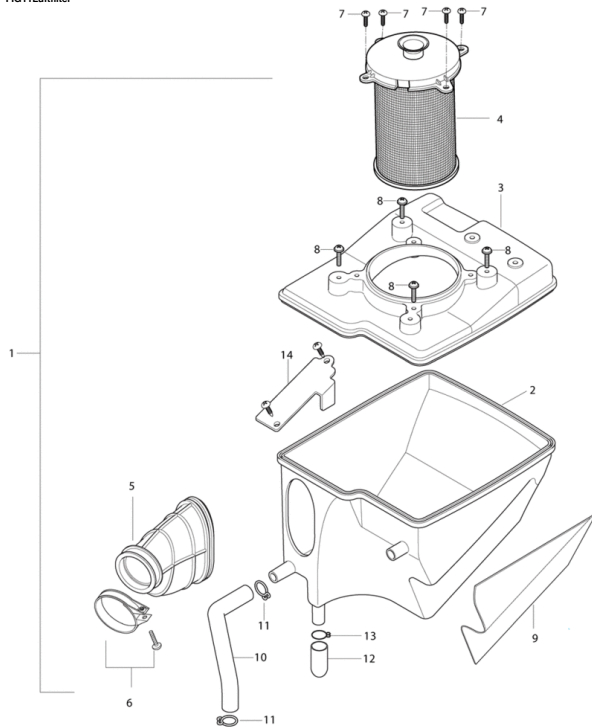

FIG11Luftfilter