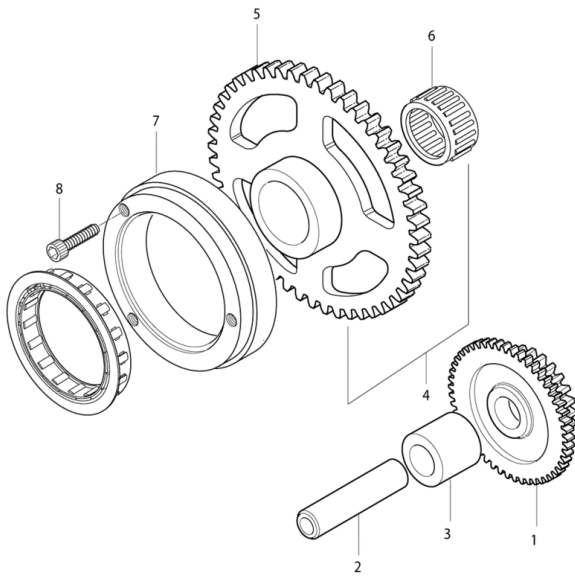

- 1 YL1553 Kurbelwelle
- 2 YH2373 Pleuel
- 3 YH1709 Artikelinformation: YH1709Nadelager in Pleuel, 30x39x16
- 4 YH8087 Bolzen f. Kurbelwelle 30x53
- 7 YH1672 Kugellager 29x68x19
- 8 YH1676 Kugellager 35x72x17 (6207) GV125
- 9 YK0059 Zahnrad Primärtrieb
- 10 YH3190 Zahnrad auf Kurbelwange
- 11 YH1990 Keil f. Kurbelwelle 4x4x15mm
- 12 YL6884 Feder f. Spannzahnrad
- 13 YH1528 U-Scheibe 16x30x1 f. Kurbelwelle
- 14 YH1472 Mutter G015 SK22
- 15 YH1740 Wellendichtung 12x21x7 f. Kurbelwelle re.
- 16 YH2302 Kolben
- 17 YH2358 Kolbenbolzen 11x15x45
- 18 YH1847 Kolbenbolzensicherung 15 mm
- 19 YH2324 Artikelinformation: YH2324Nur einzeln lieferbar 1xYH2330, 1xYH2342, 1xYH2350
- 20 YH2330 Kolbenring Nr.1
- 21 YH2342 Kolbenring Nr.2
- 22 YH2350 Abstreifring kpl.

FIG07 Anlasserfreilauf