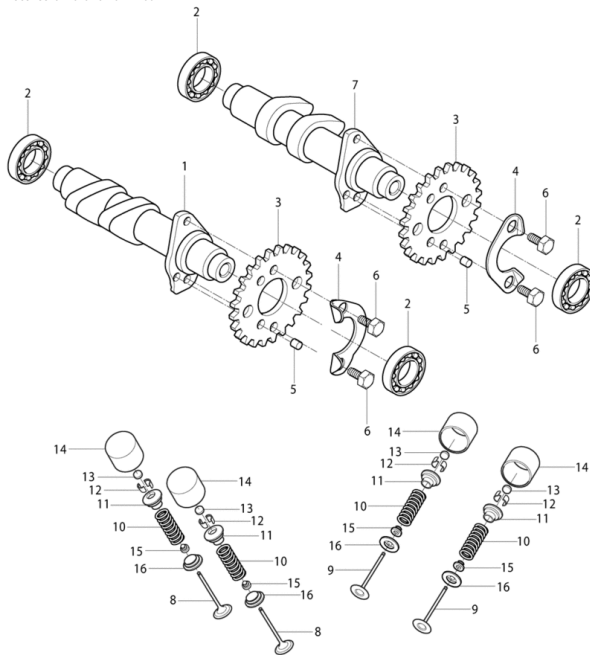

FIG08Nockenwellen & Ventiltrieb