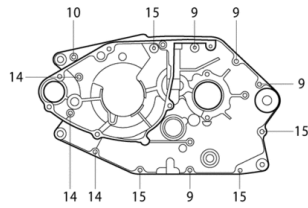

FIG03Kurbelwellengehäuse