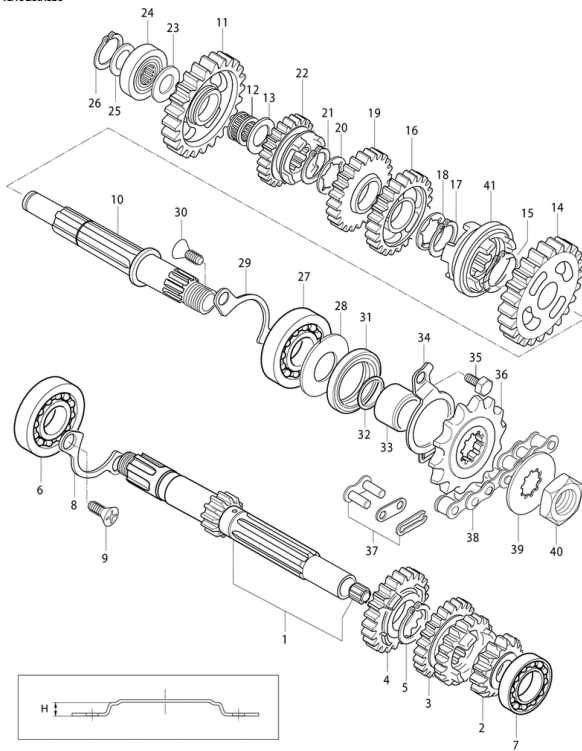

FIG15Getriebe