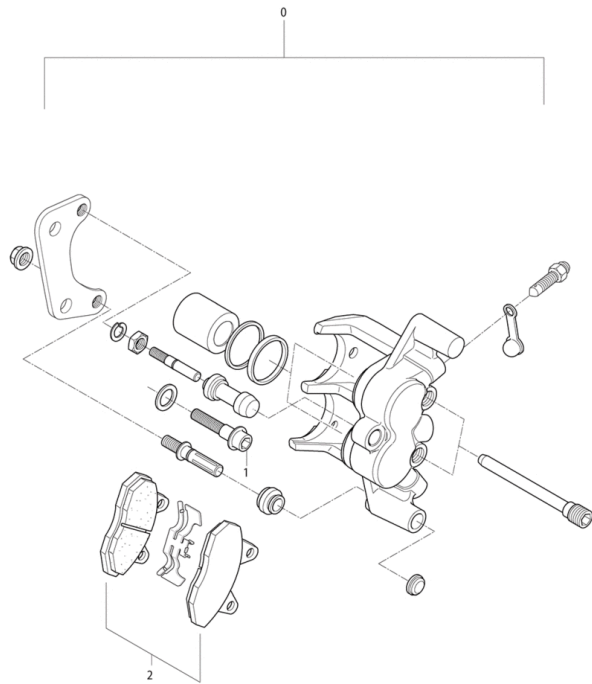

10 YH5983 Gummiabdeckung am Bremsattel

FIG38bBremsattel hinten