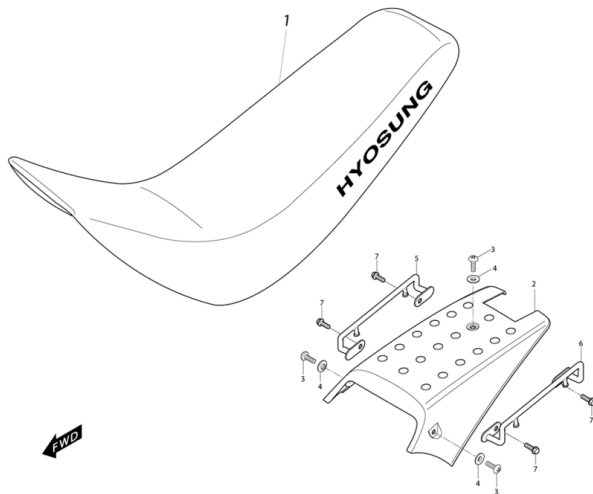

FIG32Sitz & Gepäckträger