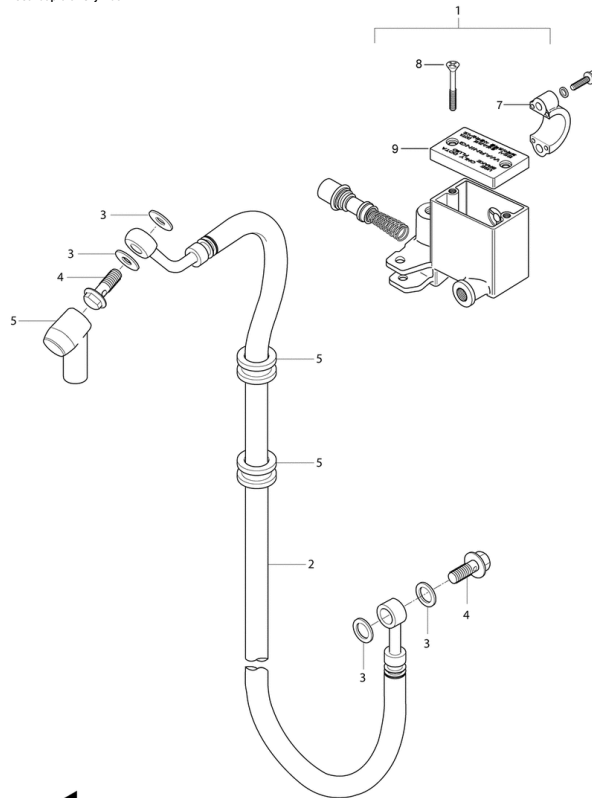

FIG39Hauptbremszylinder