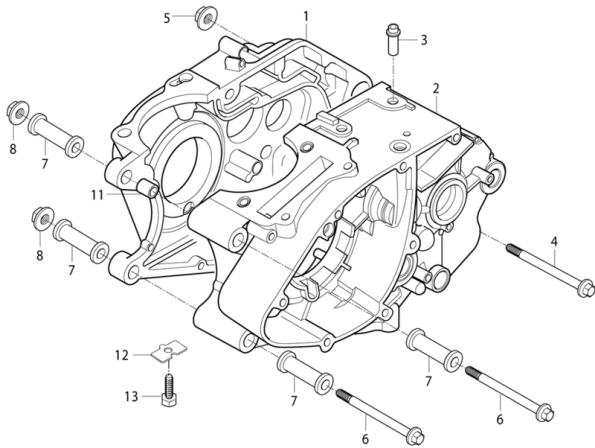

- 1 YG0053 Artikelinformation: YG0053Zylinder Umrüstsatz f. Steuerkettenspanner Ø21mm
- 2 YL1503 Zylinderkopfdichtung
- 3 YH7052 Stehbolzen 6x37, f. Zylinder und Zyl.-Kopf
- 4 YH1313 Mutter G05 SK010 mit Bund
- 5 YL1515 Zylinderfußdichtung
- 6 YH7052 Stehbolzen 6x37, f. Zylinder und Zyl.-Kopf
- 7 YH1313 Mutter G05 SK010 mit Bund
- 8 YH1207 Passhülse 6x11x12
- 9 YH1209 Passhülse 11x15,8

FIG03Kurbelwellengehäuse