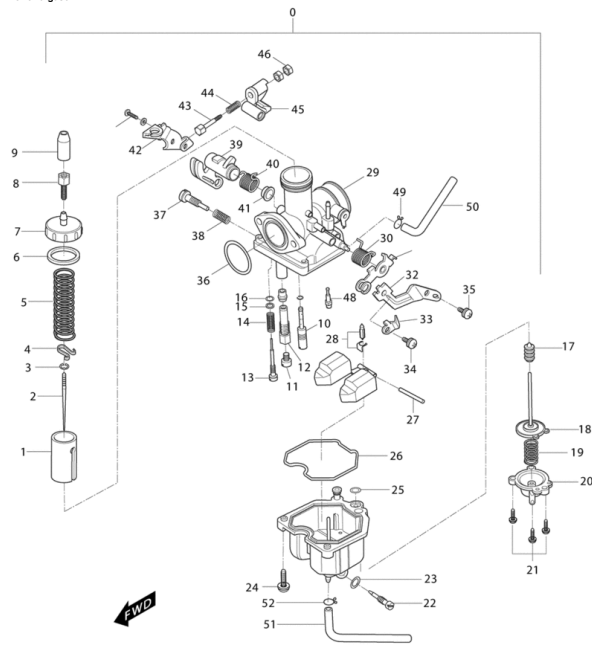

FIG10Vergaser