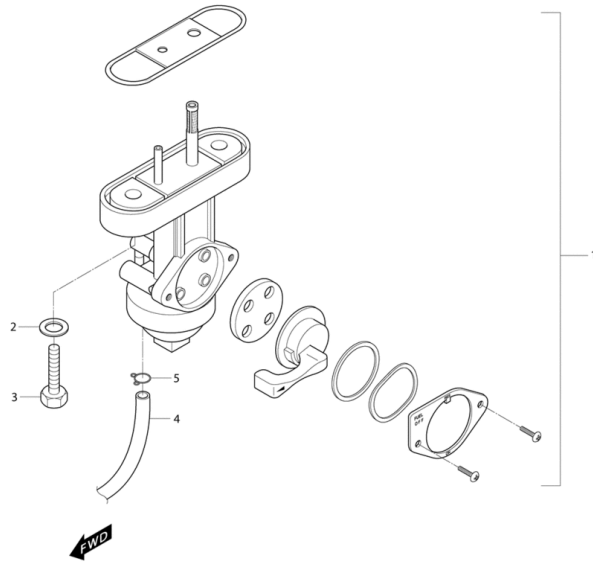

FIG31Benzinhahn