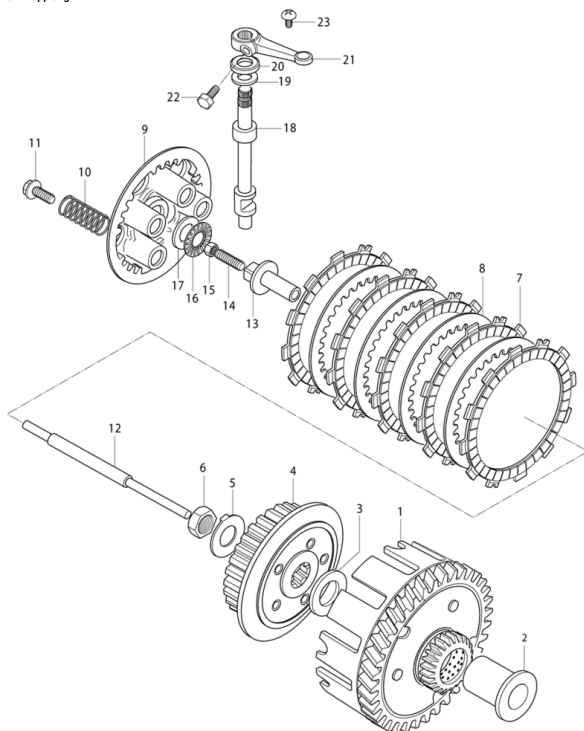

FIG14Kupplung