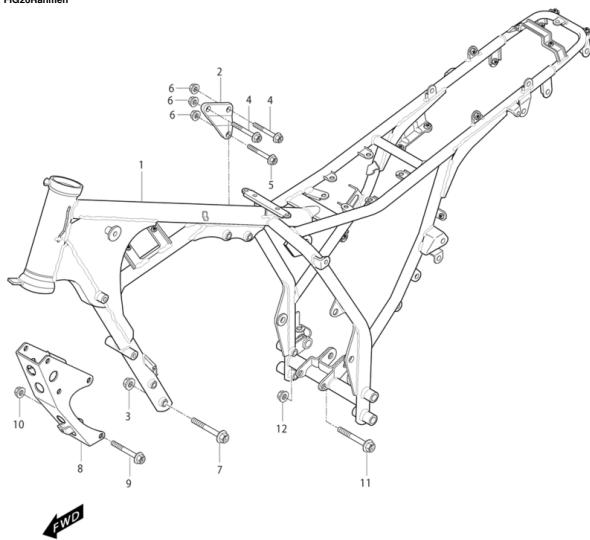

FIG26Rahmen