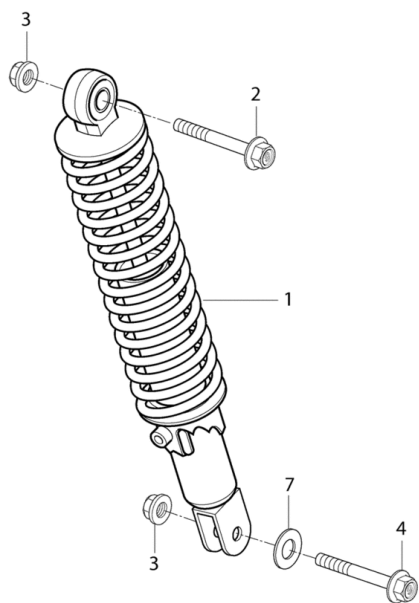

FIG41Federbein & Kettenschutz