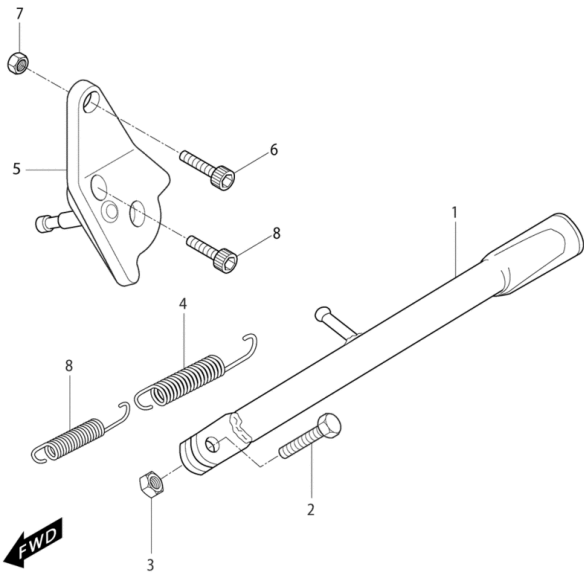

FIG27Seitenständer