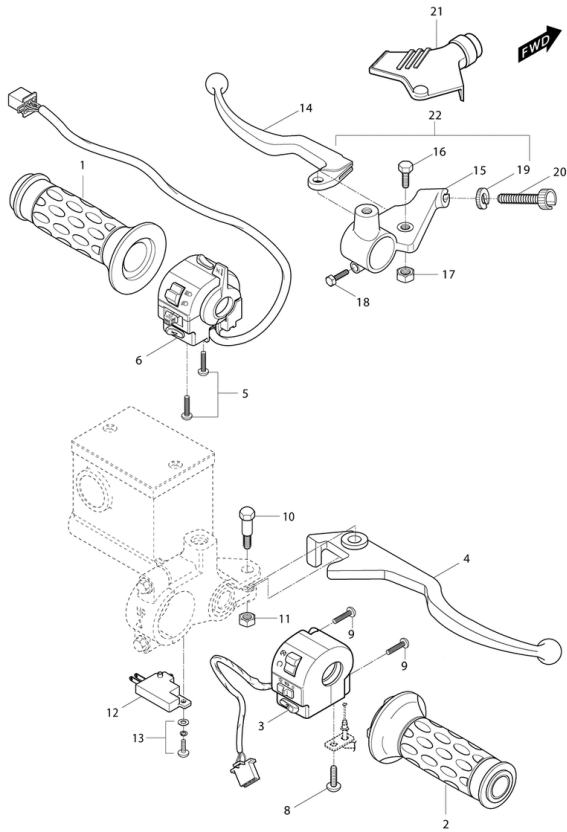

FIG37Griffe & Armaturen