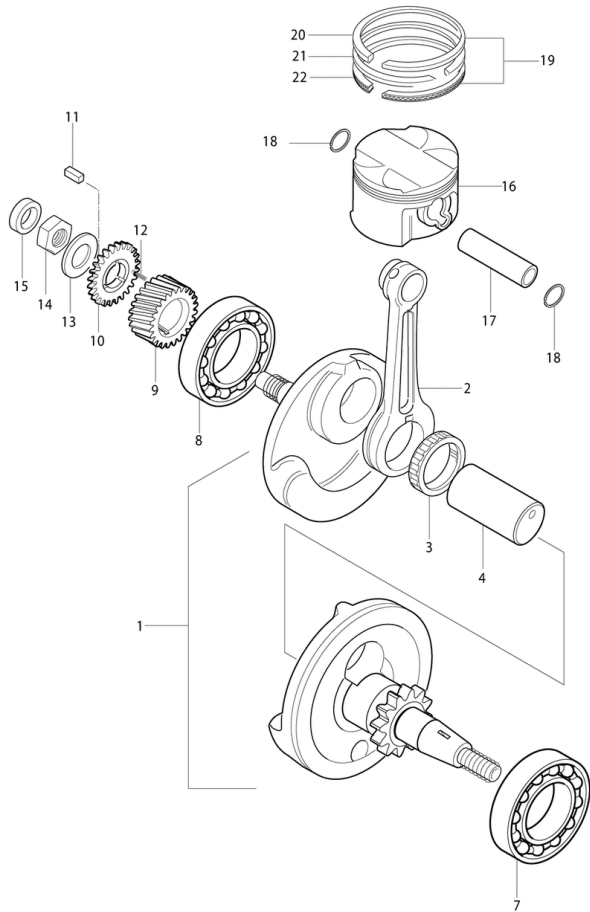

FIG06Kurbelwelle & Kolben