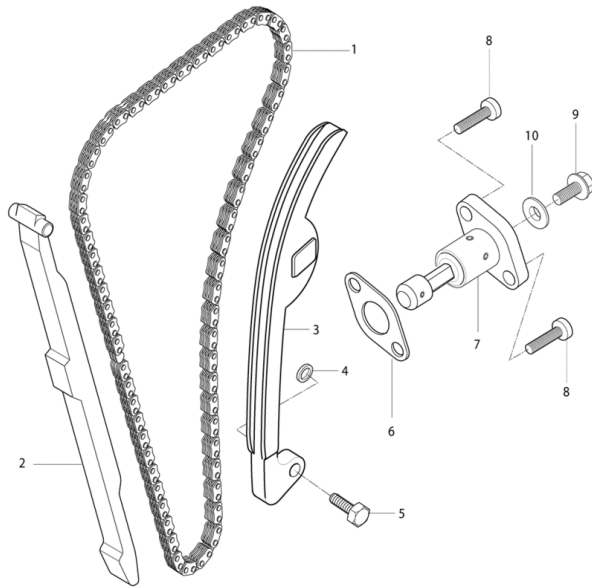

FIG09Steuerkette