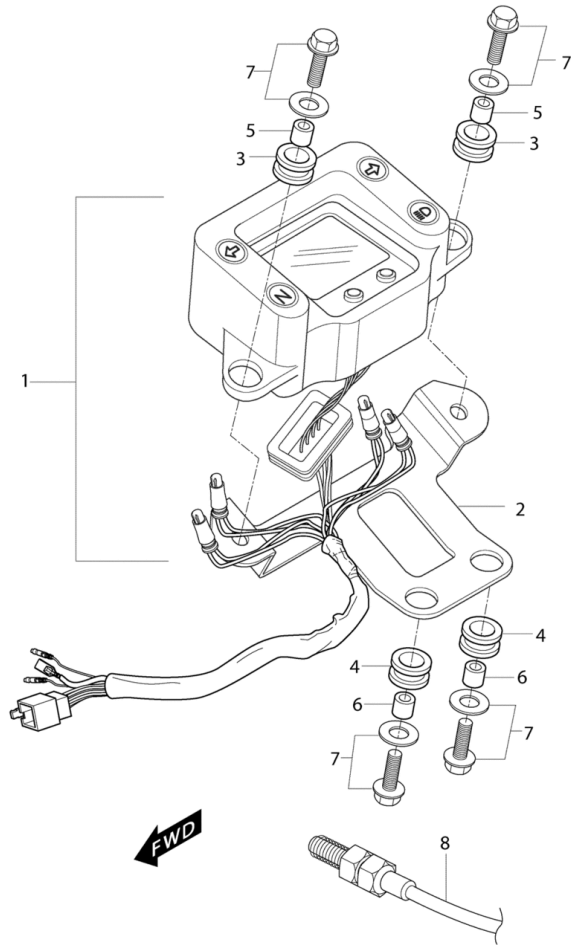

- 11 YH3626 Gummiabdeckung f. Zündkerzenstecker
- 12 YL1552 CDI Einheit
- 13 YL7436 Relais 12V 20A
- 14 YH4049 Artikelinformation: YH4049Sicherung 10A (Glassicherung) 6x30 mm

FIG21 Tachometer & Sensor