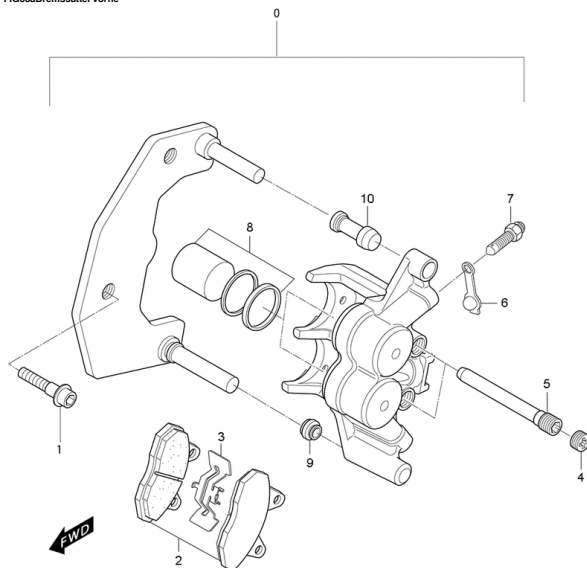

FIG38aBremsattel vorne