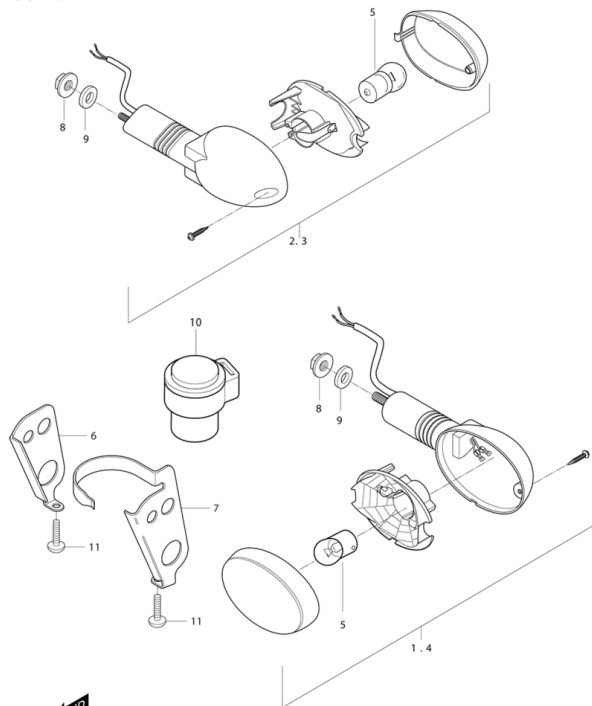

FIG23Blinker