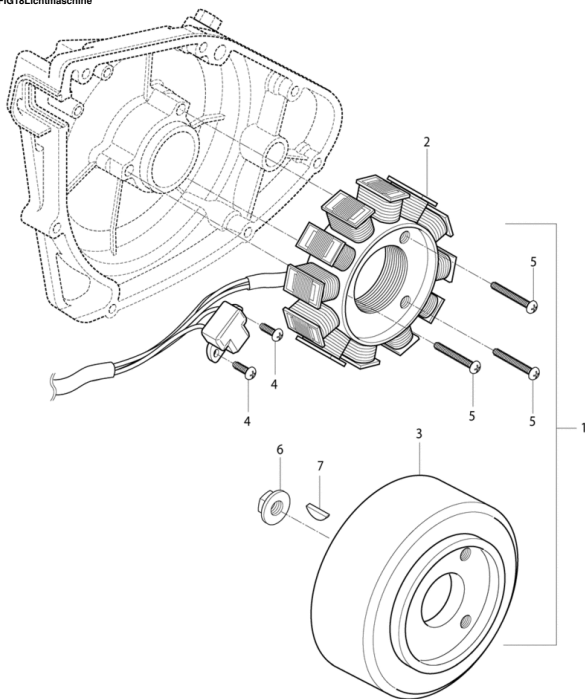

FIG18Lichtmaschine