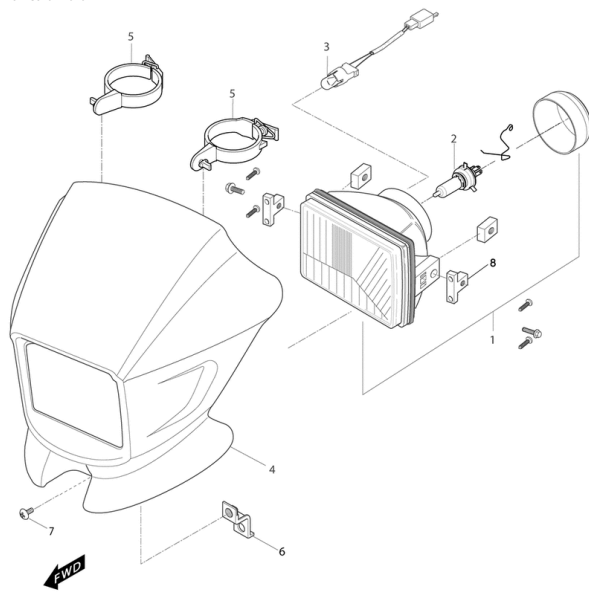

FIG22 Scheinwerfer