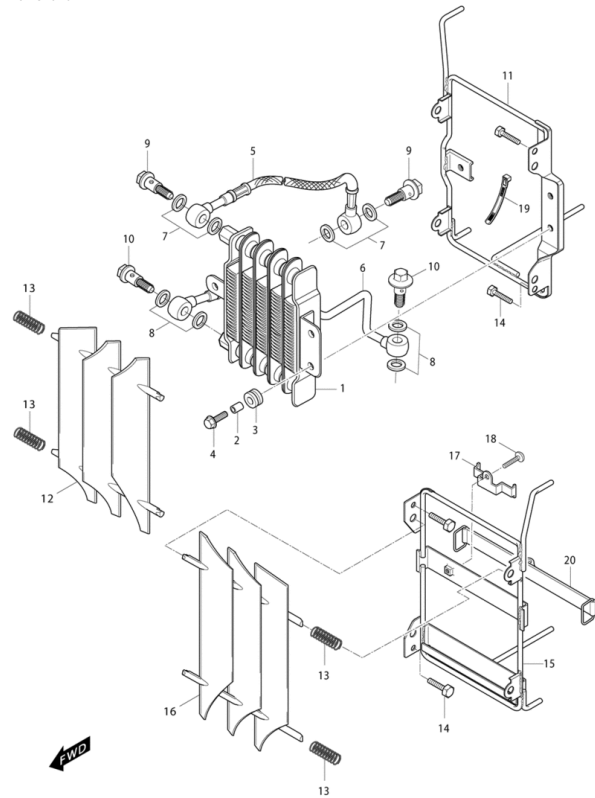

FIG44Ökühler

REI Reifen

o.Bild YL163309 Reifen Shinko 130/70-17 62H