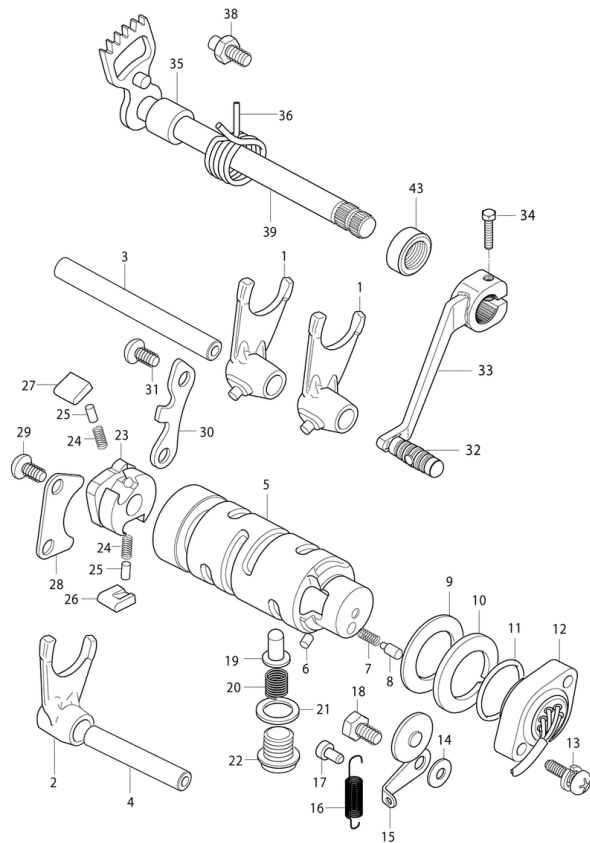

FIG16Schaltung