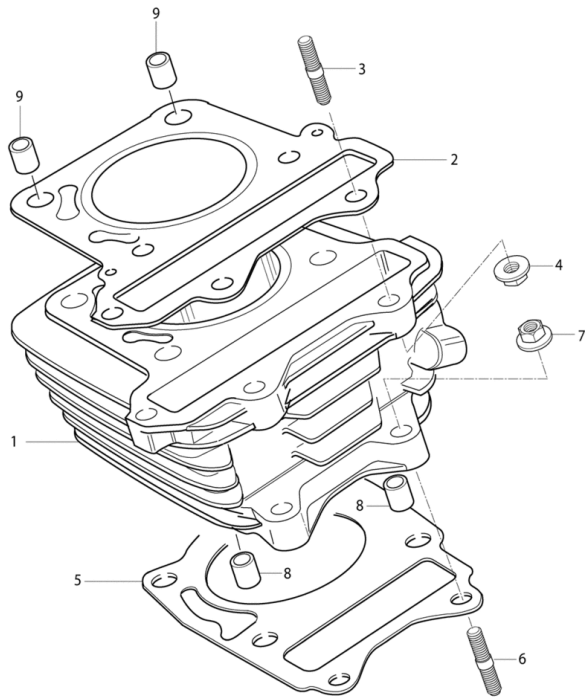

FIG02Zylinder

- 1 YG0053 Artikelinformation: YG0053Zylinder Umrüstsatz f. Steuerkettenspanner Ø21mm
- 2 YL1503 Zylinderkopfdichtung
- 3 YH7052 Stehbolzen 6x37, f. Zylinder und Zyl.-Kopf
- 4 YH1313 Mutter G05 SK010 mit Bund
- 5 YL1515 Zylinderfußdichtung
- 6 YH7052 Stehbolzen 6x37, f. Zylinder und Zyl.-Kopf
- 7 YH1313 Mutter G05 SK010 mit Bund
- 8 YH1207 Passhülse 6x11x12
- 9 YH1209 Passhülse 11x15,8