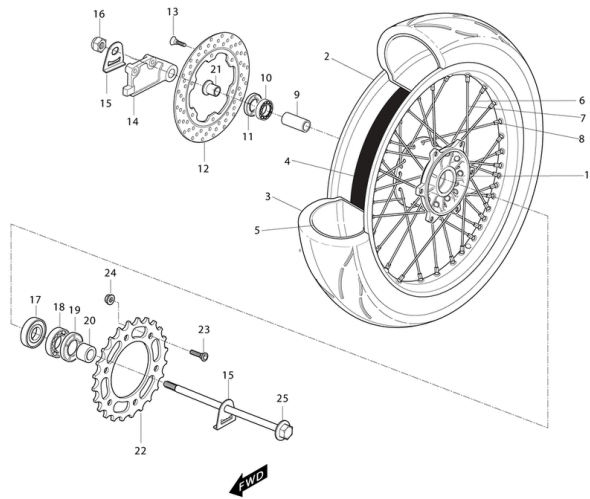

FIG43Hinterrad & Bremse hinten