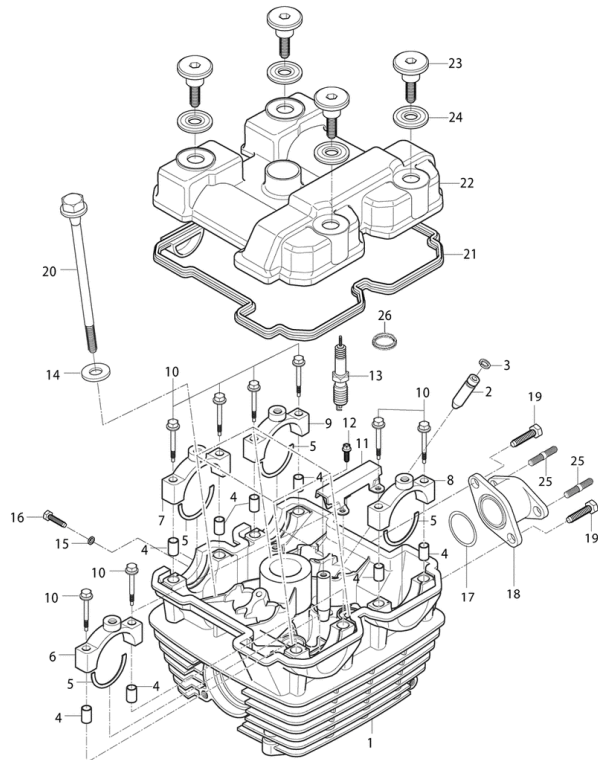

FIG01Zylinderkopf