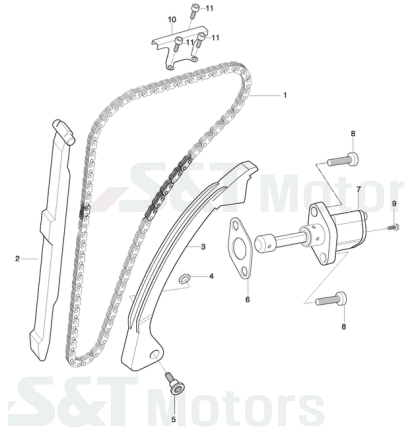

FIG09Steuerkette

FIG10Einspritzeinheit