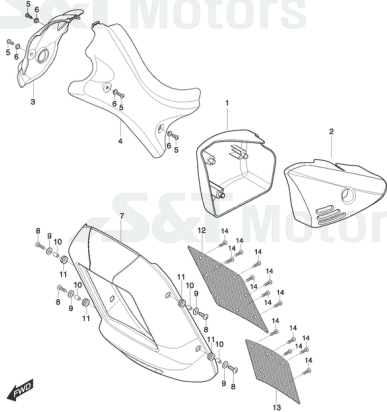

FIG36Verkleidungen vorne