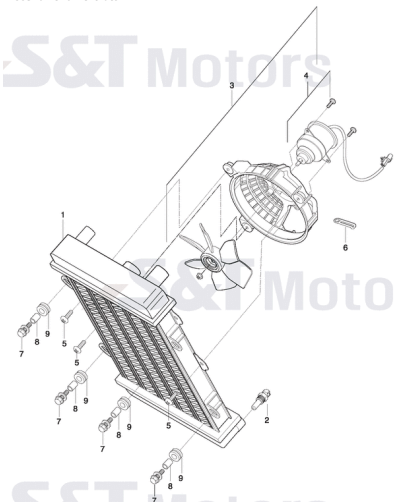

S&T Motors

FIG03Kühler & Ventilator