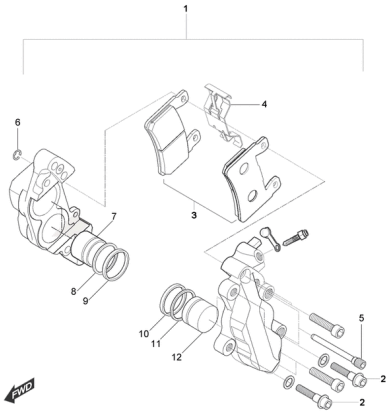

FIG44Bremsattel vorne