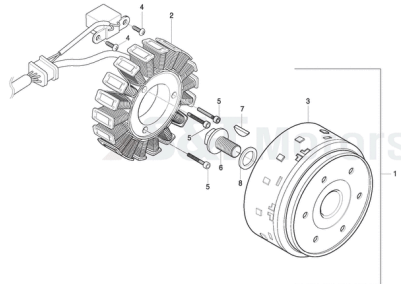

FIG22Lichtmaschine