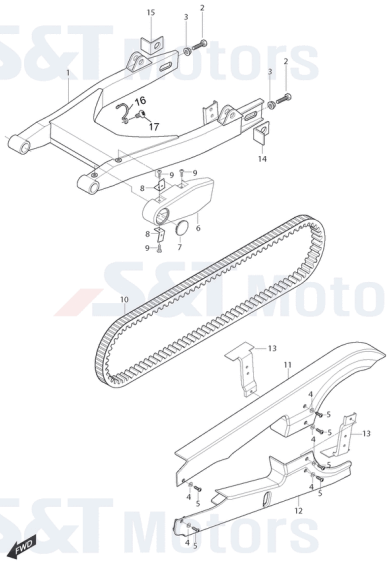

FIG47Schwinge hinten & Zahnriemen