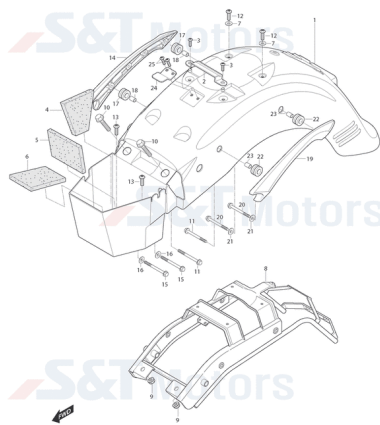

FIG37Kotflügel hinten