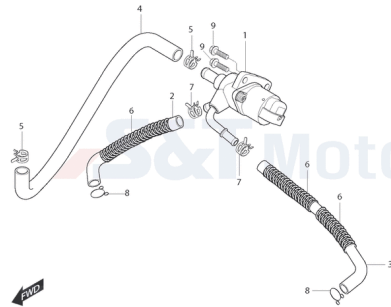

FIG11 Leerlaufreglventil