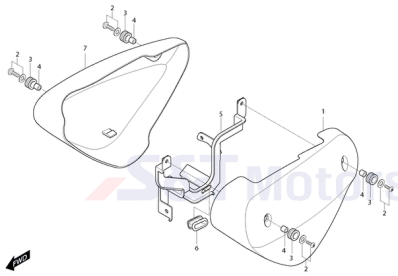

FIG17 Verkleidungsdeckel