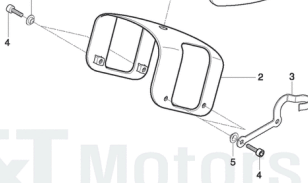

S&T Motors

S&T Motors