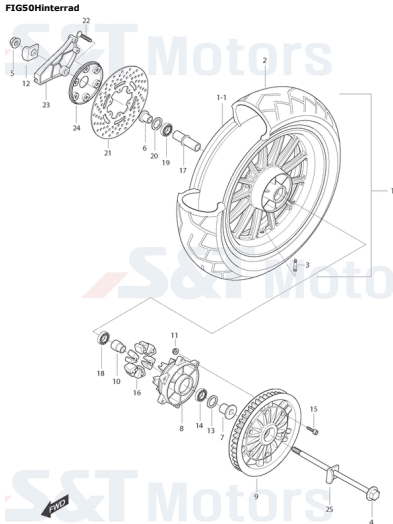

FIG50Hinterrad

FIG51Bremssattel hinten