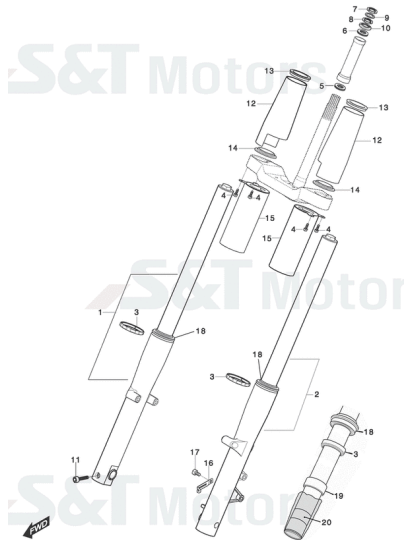

FIG38 Gabel vorne

FIG39 Gabelbrücke