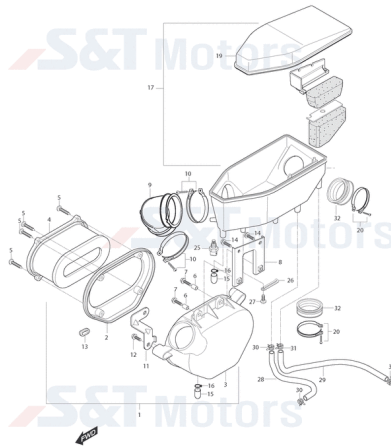

FIG12 Luftfilter