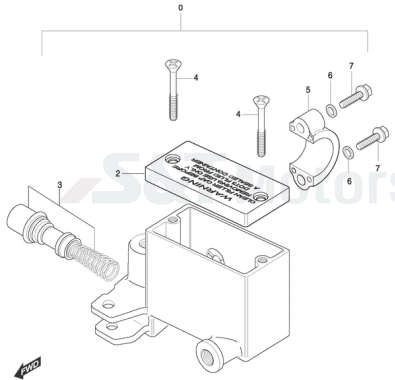

FIG45Hauptbremszylinder