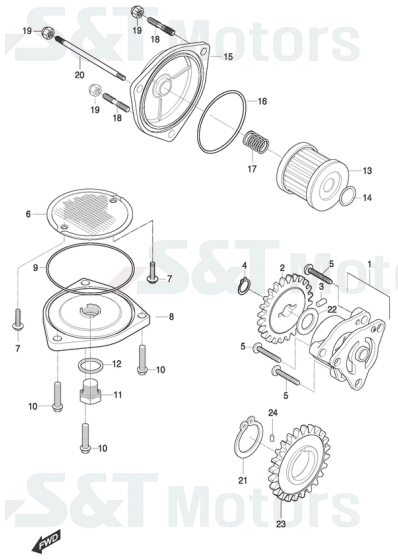

FIG14Ölpumpe & Filter