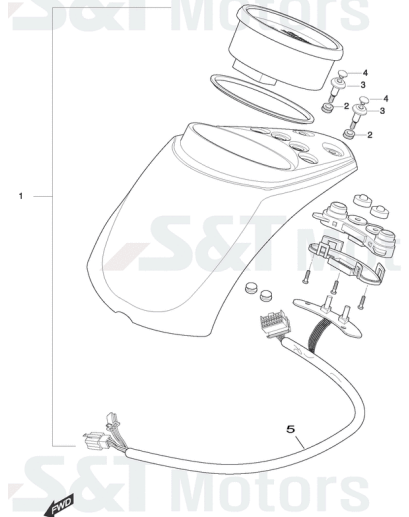

FIG25Tachometer