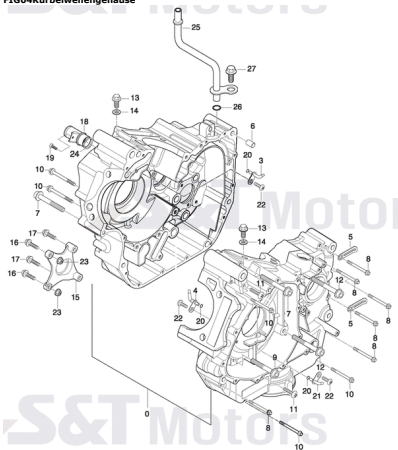

S&T Motors

FIG04Kurbelwellengehäuse