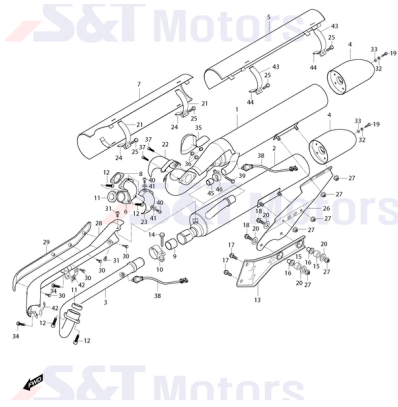

FIG13 Auspuff