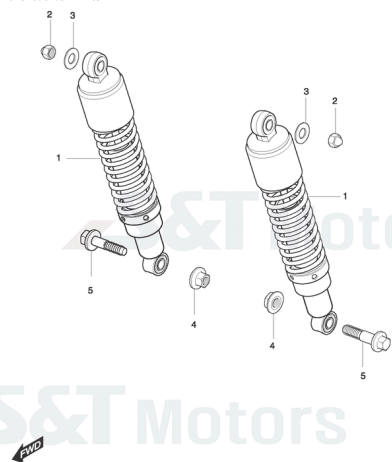

FIG48Federbein hinten

FIG49Blinker- & Kennzeichenhalter