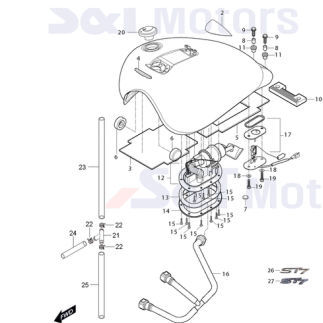

FIG34Tank

- 1 YL6056 Artikelinformation: YL6056Sitz vo.