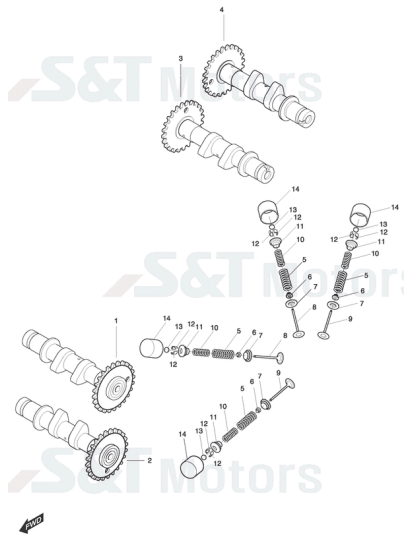

FIG08Nockenwellen & Ventiltrieb