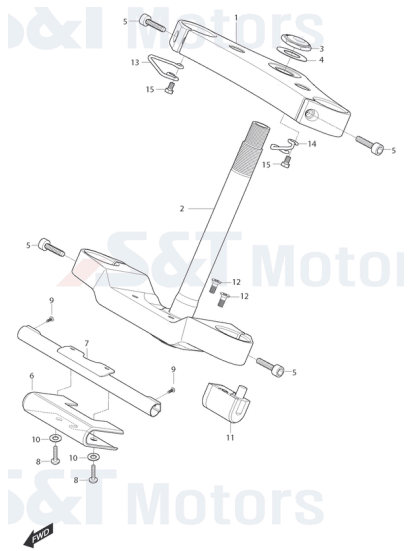

FIG40Schutzblech & Scheinwerferhalter