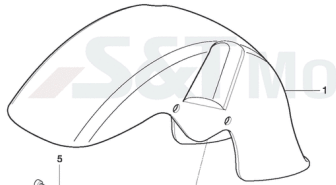

S&T Motors

S&T Motors