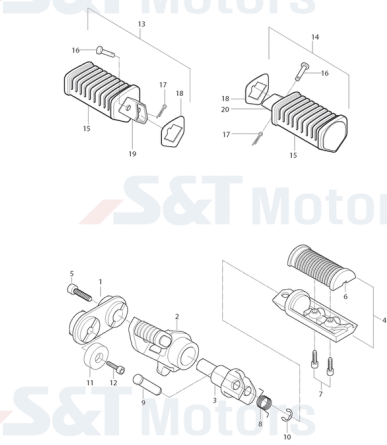

FIG33Fussrasten & Schalthebel