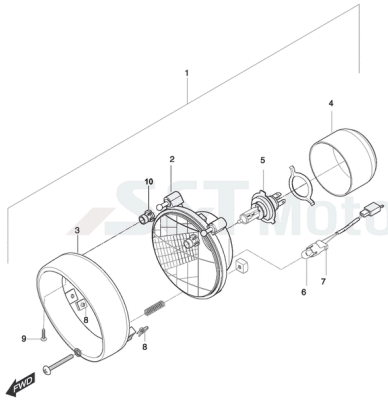

FIG26Scheinwerfer