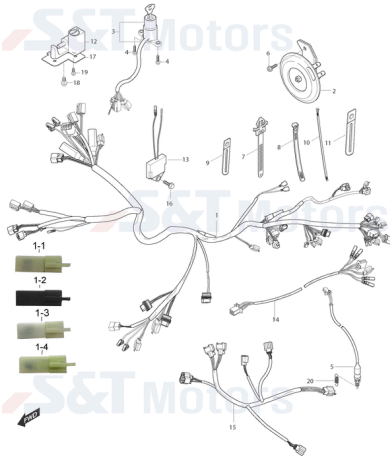

FIG28Kabelbaum