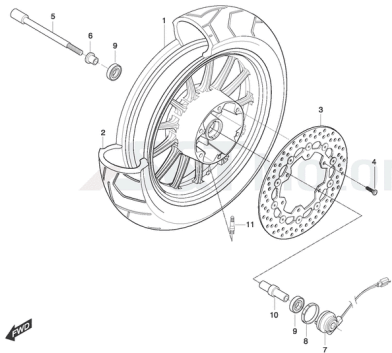

S&T Motors

FIG41Vorderrad