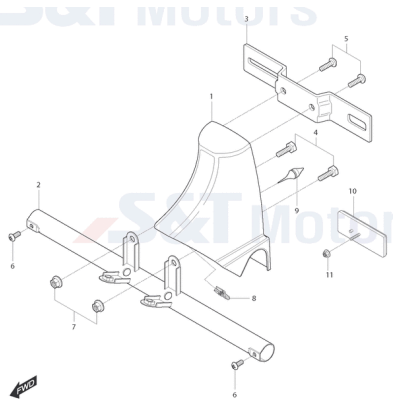

FIG50Hinterrad

FIG51Bremssattel hinten