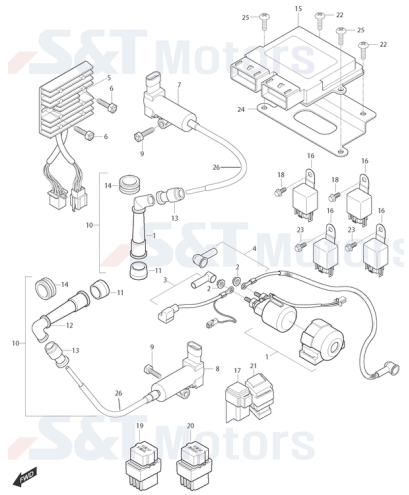

FIG24Elektrik