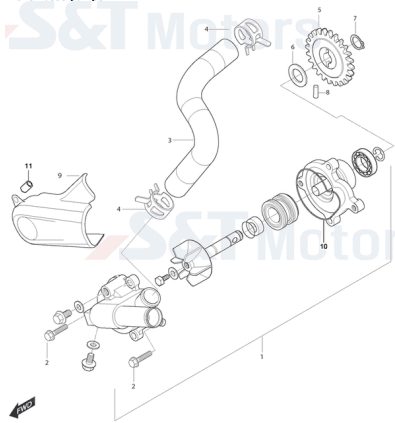

FIG15 Wasserpumpe