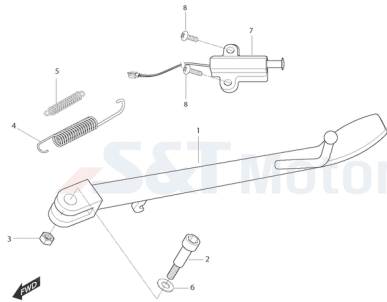

FIG31Seitenständer & Schalter