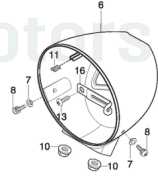

S&T Motors

S&T Motors