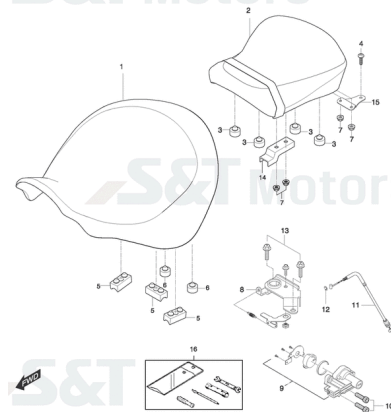

FIG35Sitz

- 1 YL6056 Artikelinformation: YL6056Sitz vo.