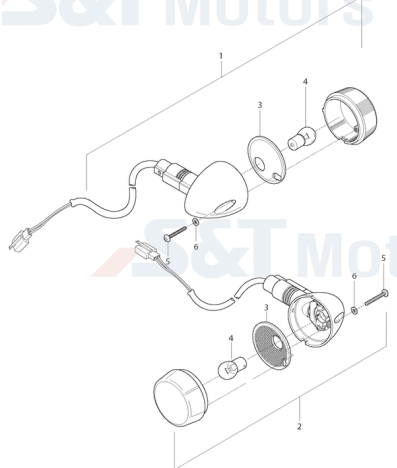

FIG27Blinker