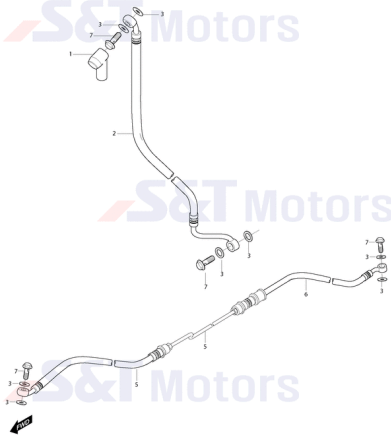

FIG46Bremschläuche