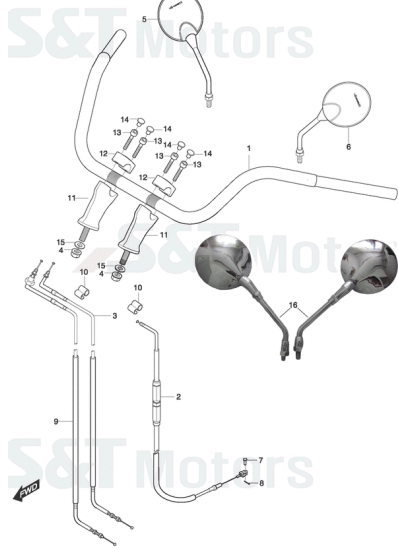

FIG42 Lenker, Spiegel & Bowdenzüge