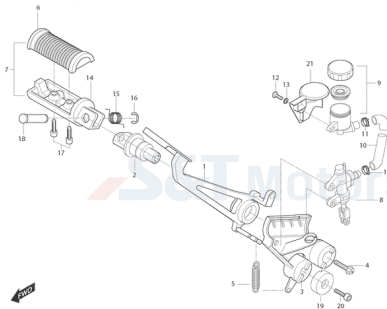

FIG32Bremse hinten