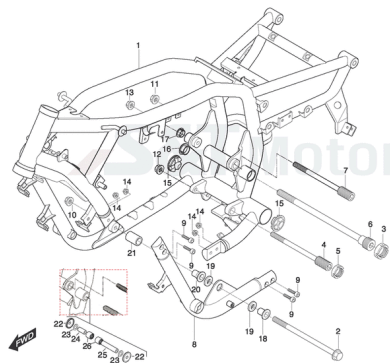

FIG30Rahmen