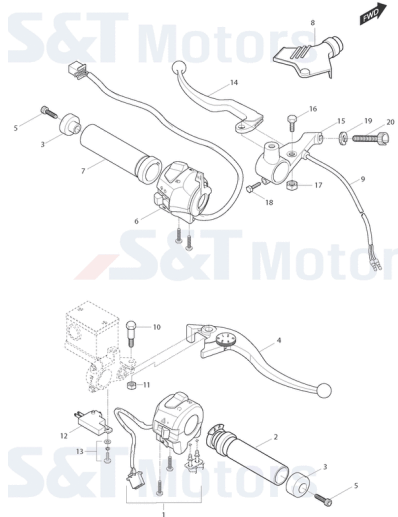

FIG43 Griffe & Armaturen