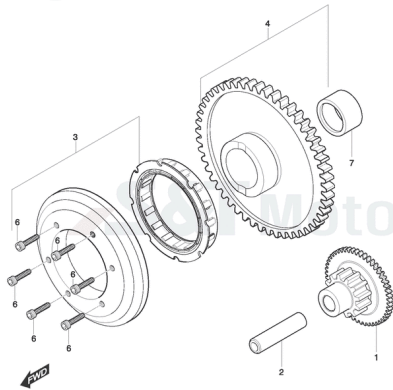

FIG07Anlasserfreilauf