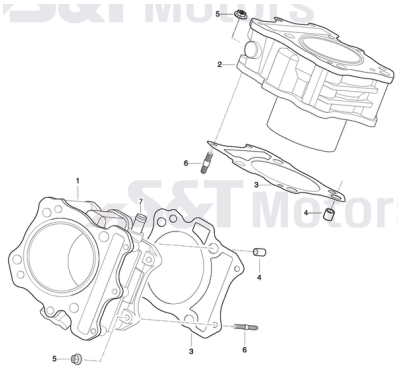

S&T Motors

S&T Motors

S&T Motors