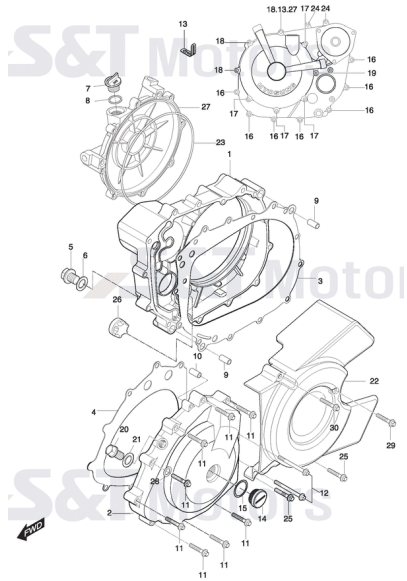

FIG05Motor - Gehäusedeckel

FIG06Kurbelwelle & Kolben