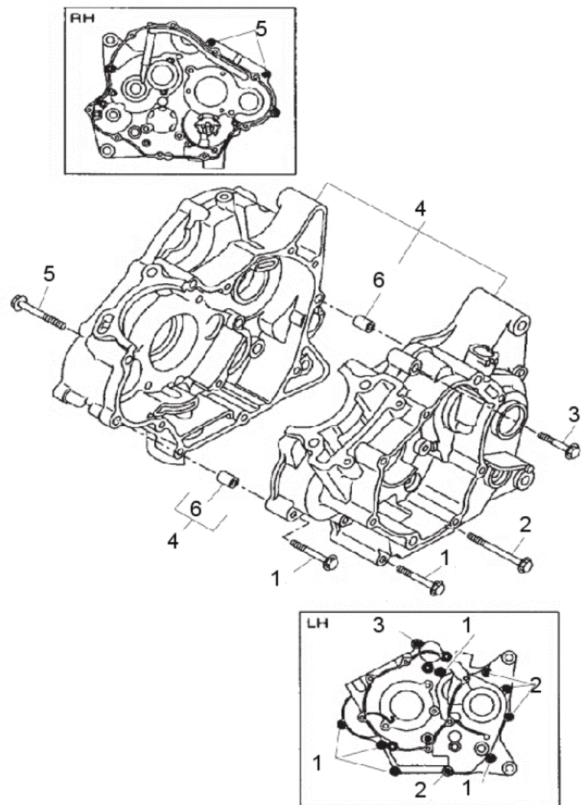

FIG02Motorgehäuse