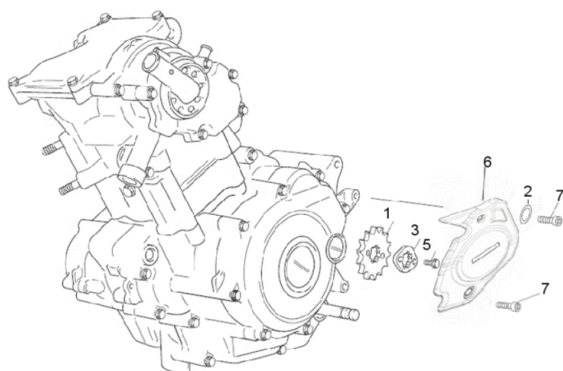

FIG01Antriebsritzel, Ritzelabdeckung