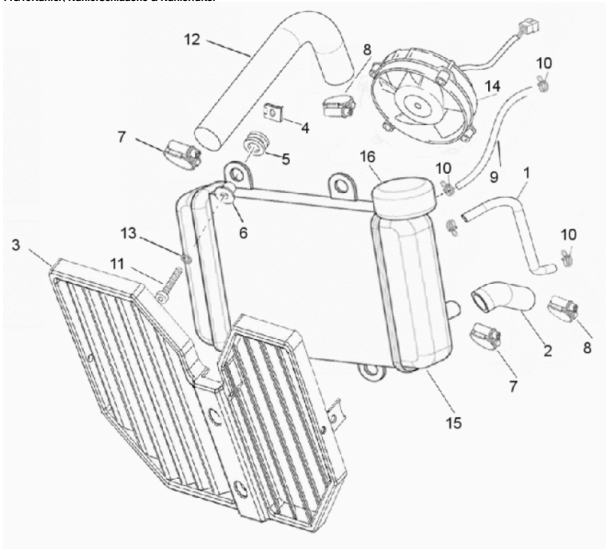

FIG18Auspuff

- 1 YM0254 Rücklaufschlauch 6X9X550
- 2 YM0264 Kühlwasserschlauch (Kühler/Wasserpumpe)
- 3 YM0530 Blende f. Kühler
- 4 YM0277 Blechmutter M6
- 5 YM0256 Gummiliste
- 6 YM0262 Hülse
- 7 YM0261 Schlauchschelle Ø25,6mm
- 8 YM0266 Schlauchschelle Ø 27,1mm
- 9 YM0259 Entlüftungsschlauch ØX9 (Mts)
- 10 YM0255 Schlauchklemme 10.4-11
- 11 YM0263 Schraube M6x25
- 12 YM0253 Kühlwasserschlauch (Kühler/Thermostatgehäuse)
- 13 YM0243 U-Scheibe M6
- 14 YM0531 Lüfter
- 15 YM0265 Kühler
- 16 YM0688 Deckel f. Kühler