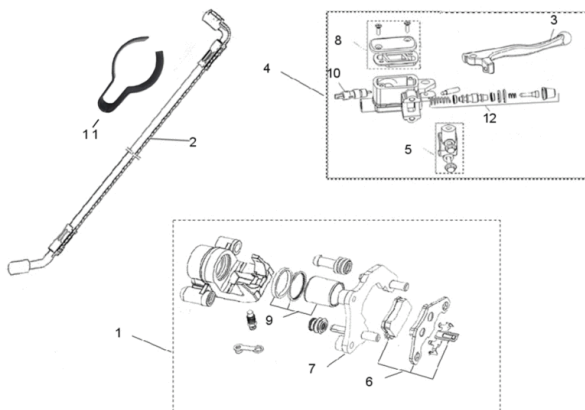

1. 1 YM0357 Nabe hinten 15mm
2. 2 MV1367 Kugellager 15x35x11 6202 (beidseitig geschl.)
3. 3 YM0359 Speiche Hinterrad L-210X3,05
4. 4 YM0360 Distanzbuchse Hinterrad
5. 5 YM0362 Speichenrippl MAX0,70
6. 6 YM0348 U-Scheibe M15x3
7. 7 YM0387 Felge hinten kpl. (Enduro)
8. 8 YM0368 Felgenring hinten 2.50X18
9. 9 YM0350 Schraube G06x008 IB3/S/Madenschraube
10. 10 YM0353 Achse Hinterrad
11. 11 YM0352 Mutter G14/SK20
12. 12 YM0342 Schraube G08x025 IB5/Z/Flachk.m.Sicherungsrm.
13. 13 YM0373 Bremsscheibe Ht.
14. 14 YM0374 Speiche L-214x3,05
15. 15 YM0365 Abnehmerplatte Tachosignal
16. 16 YM0338 U-Scheibe
17. 17 YM0376 Buchse 25X19X15,25
18. 18 YM0378 Kettenspanner 58Z (428) Enduro
19. 18 YZ5038 Artikelinformation: YZ5038Kettenrad XR125LC Enduro 58Z
20. 19 YM0372 Schraube G08x025/SK13/Z
21. 20 YM0377 Antriebskette 428 Enduro m. Schloss
22. 20 YZ5040 Artikelinformation: YZ5040O-Ring Kette 428 m. Schloss XR125LC Enduro
23. 21 YM0340 Makierungsblech Kettenspanner
24. 22 YM0249 U-Scheibe M8
25. 23 YZ5041 Artikelinformation: YZ5041O-Ring Kettensatz XR125LC Enduro
26. 24 YZ5049 Artikelinformation: YZ5049Nietschloss f. O-Ring Kette 428 HO
27. 25 YZ5048 Artikelinformation: YZ5048Clipschloss f. O-Ring Kette 428 HO
28. o.Bild YM0580 Reifen Pirelli 120/80-18MC62R
29. o.Bild YM0582 Schlauch f.Reifen MD18/MC

FIG25Bremse vorne