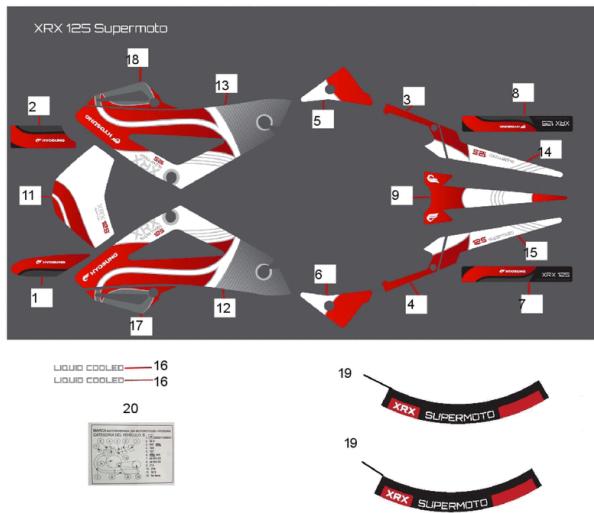

FG37Aufkleber Supermoto

XRX 125 SUPERMOTO