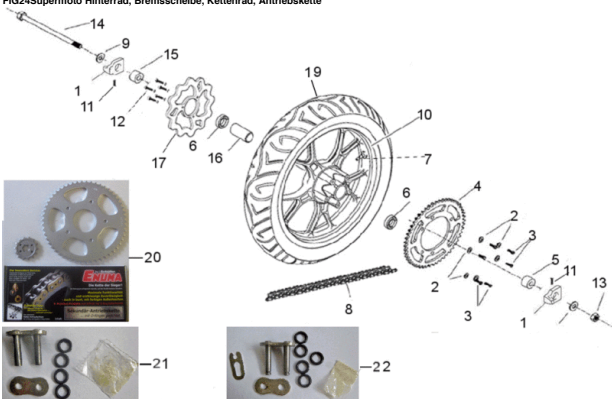

FIG23a Enduro Vorderrad, Bremsscheibe