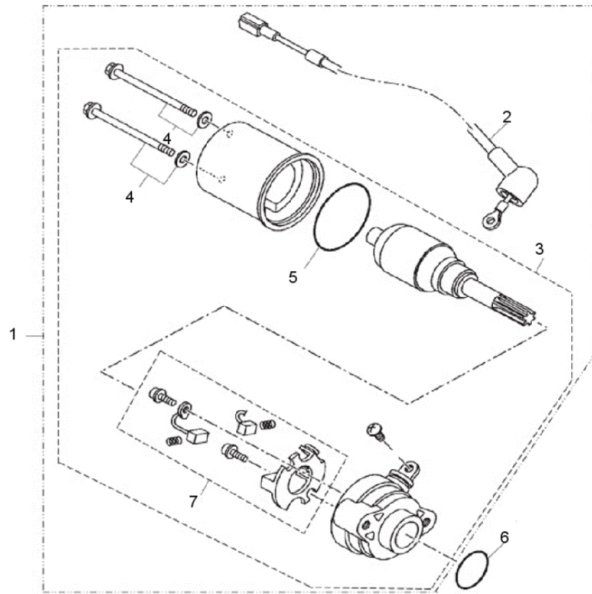

FIG14 Anlasser