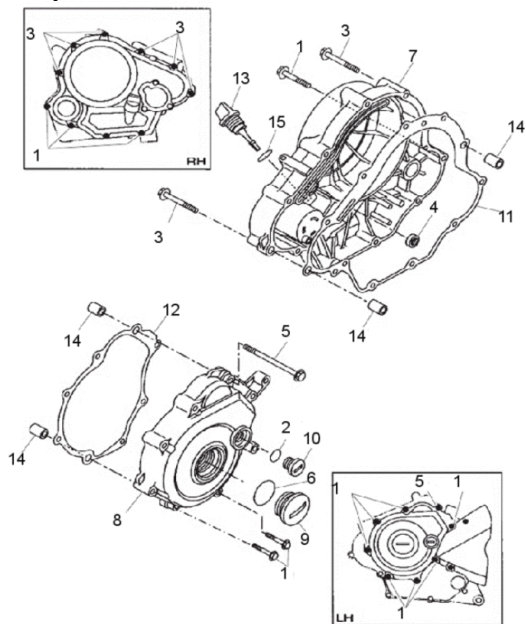

FIG03 Motorgehäusedeckel links und rechts