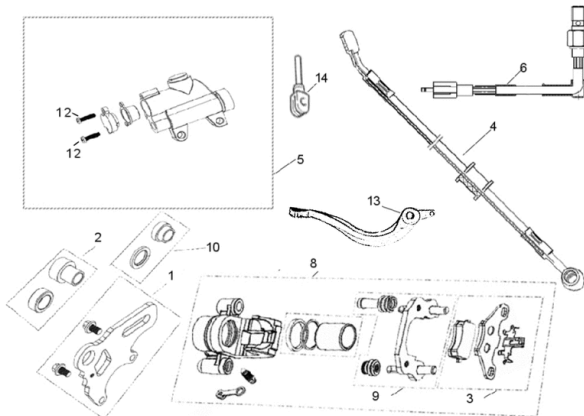

FIG26Bremse hinten