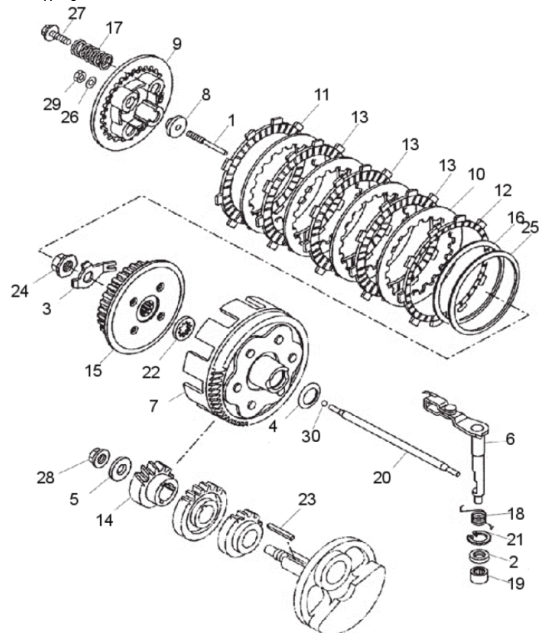

FIG09Kupplung