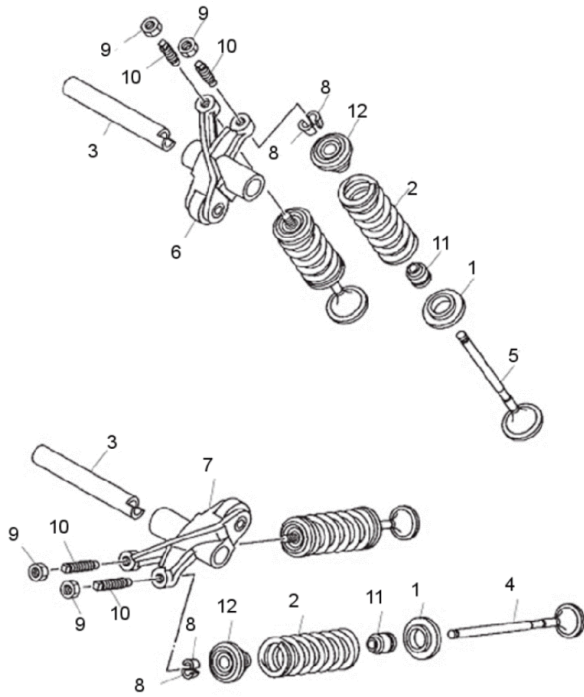

FIG06Ventiltrieb