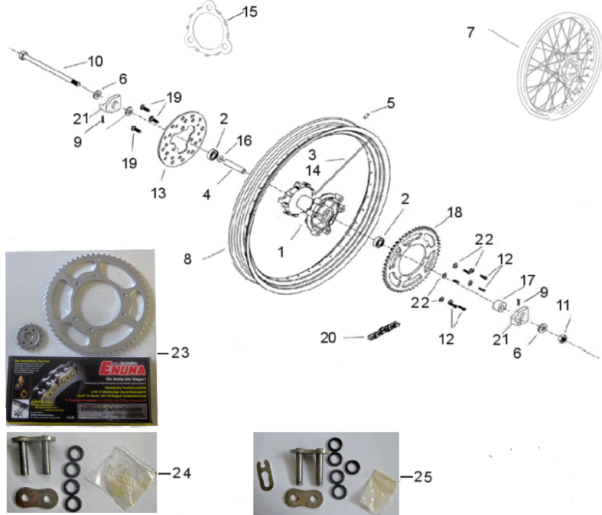

1. 1 YM0357 Nabe hinten 15mm
2. 2 MV1367 Kugellager 15x35x11 6202 (beidseitig geschl.)
3. 3 YM0359 Speiche Hinterrad L-210X3,05
4. 4 YM0360 Distanzbuchse Hinterrad
5. 5 YM0362 Speichenrippl MAX0,70
6. 6 YM0348 U-Scheibe M15x3
7. 7 YM0387 Felge hinten kpl. (Enduro)
8. 8 YM0368 Felgenring hinten 2.50X18
9. 9 YM0350 Schraube G06x008 IB3/S/Madenschraube
10. 10 YM0353 Achse Hinterrad
11. 11 YM0352 Mutter G14/SK20
12. 12 YM0342 Schraube G08x025 IB5/Z/Flachk.m.Sicherungsrm.
13. 13 YM0373 Bremsscheibe Ht.
14. 14 YM0374 Speiche L-214x3,05
15. 15 YM0365 Abnehmerplatte Tachosignal
16. 16 YM0338 U-Scheibe
17. 17 YM0376 Buchse 25X19X15,25
18. 18 YM0378 Kettenspanner 58Z (428) Enduro
19. 18 YZ5038 Artikelinformation: YZ5038Kettenrad XR125LC Enduro 58Z
20. 19 YM0372 Schraube G08x025/SK13/Z
21. 20 YM0377 Antriebskette 428 Enduro m. Schloss
22. 20 YZ5040 Artikelinformation: YZ5040O-Ring Kette 428 m. Schloss XR125LC Enduro
23. 21 YM0340 Makierungsblech Kettenspanner
24. 22 YM0249 U-Scheibe M8
25. 23 YZ5041 Artikelinformation: YZ5041O-Ring Kettensatz XR125LC Enduro
26. 24 YZ5049 Artikelinformation: YZ5049Nietschloss f. O-Ring Kette 428 HO
27. 25 YZ5048 Artikelinformation: YZ5048Clipschloss f. O-Ring Kette 428 HO
28. o.Bild YM0580 Reifen Pirelli 120/80-18MC62R
29. o.Bild YM0582 Schlauch f.Reifen MD18/MC