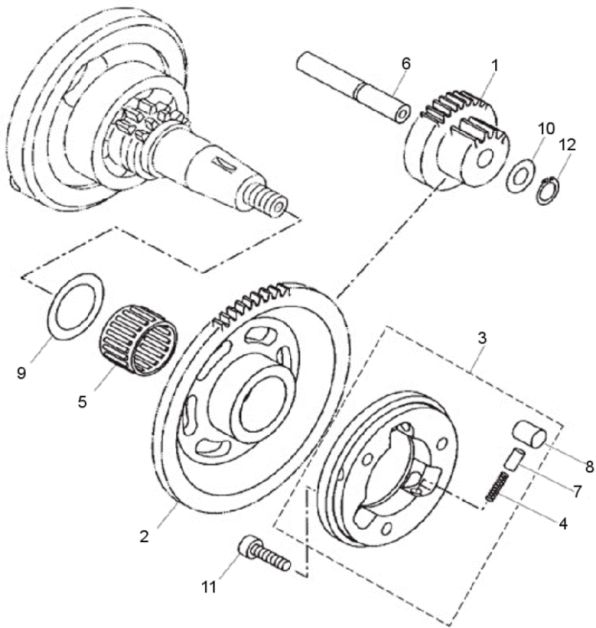

FIG15 Anlassertrieb