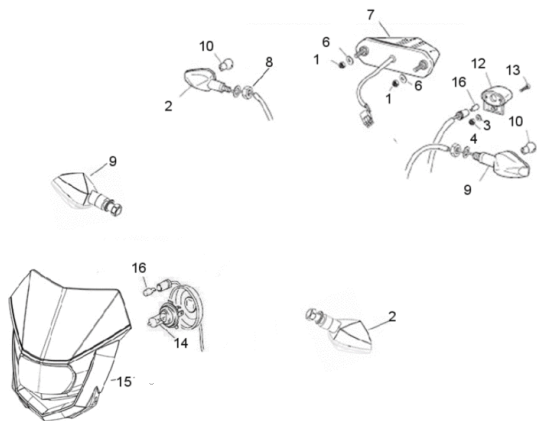

FIG27Tacho, Tachosensor, Zündschloss