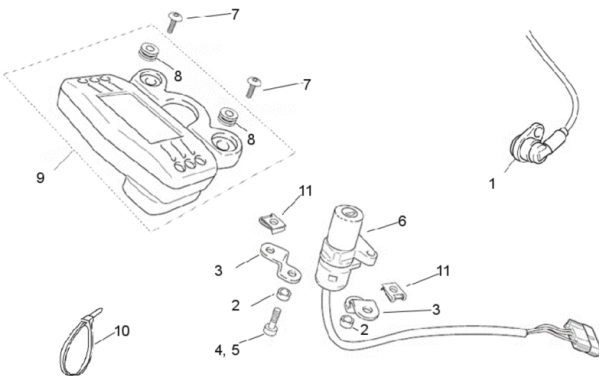

FIG27Tacho, Tachosensor, Zündschloss