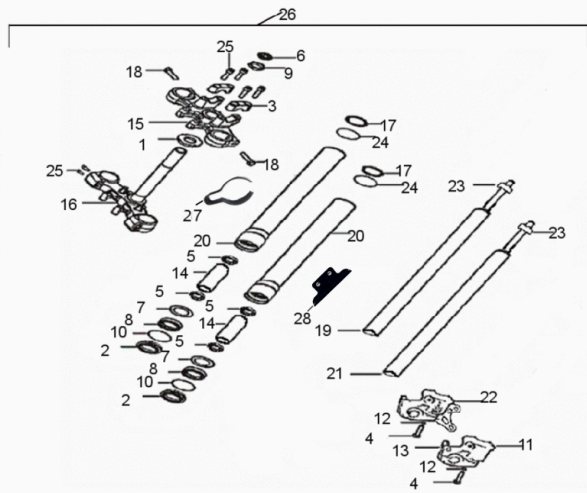

FIG22Gabel vorne

- 1 YM0290 Nutmutter
- 2 YM0291 Staubdichtung 37x50x13