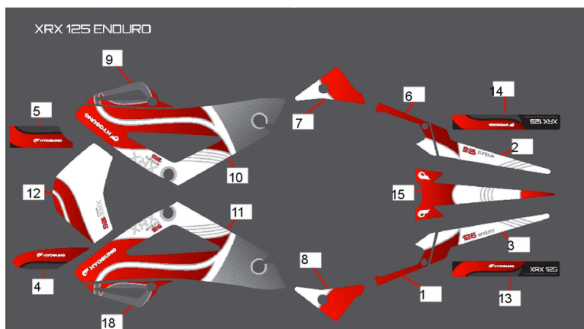

XRX 125 ENDURO

LIQUID COOLED —17
LIQUID COOLED —17