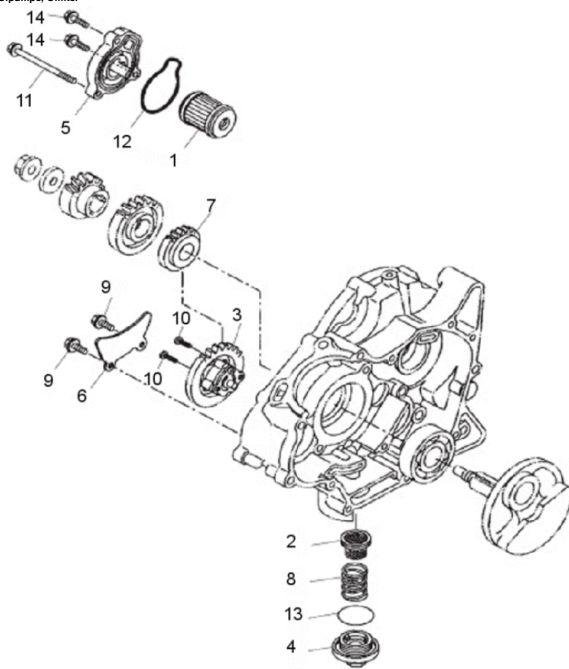

FIG08Ölpumpe, Ölfilter