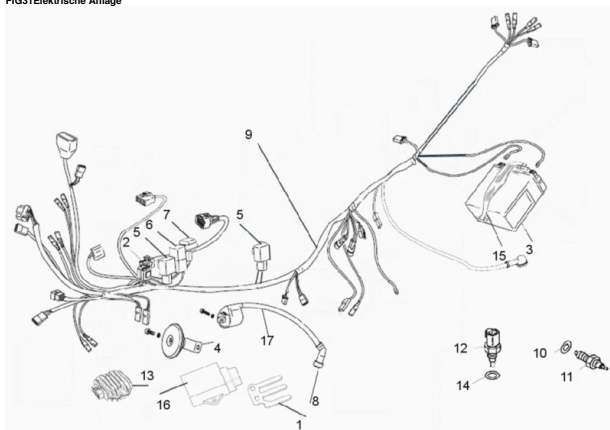

FIG31 Elektrische Anlage