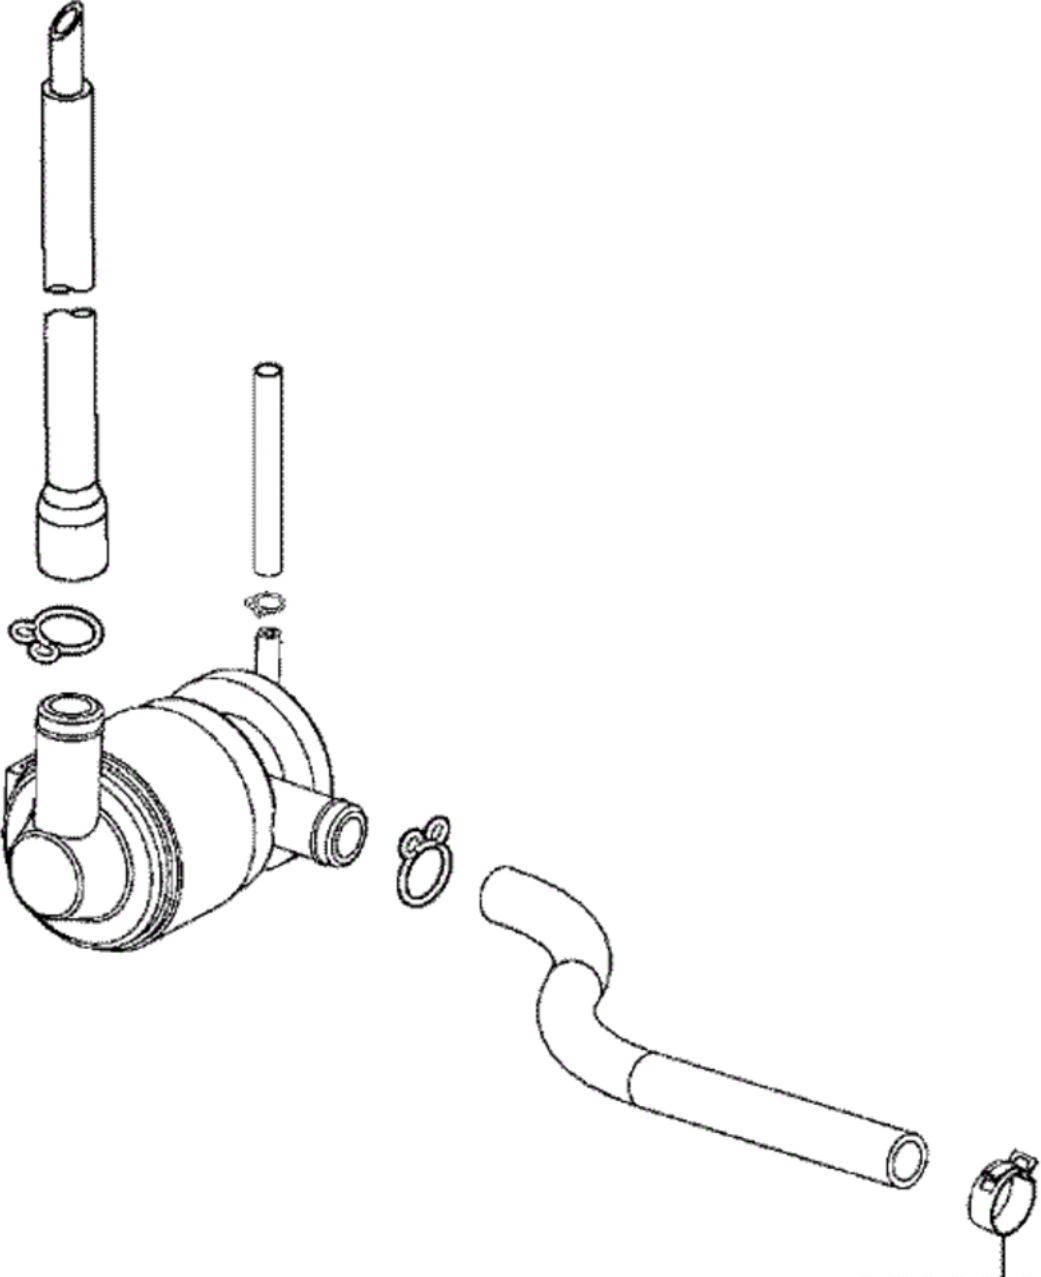

**Sekundärluftsystem**

**1880B-LDC8** →

**95002-KKD6**

## Sekundärluftsystem

<b>Bildnummer</b>	<b>MSA Nummer</b>	<b>Beschreibung</b>	<b>Herstellernummer</b>
1	MA5009	Sekundärluftventil kpl.	1880A-LDF7-E10
2	MS1674	Schlauchklemme 18mm	95002-KKD6-E05