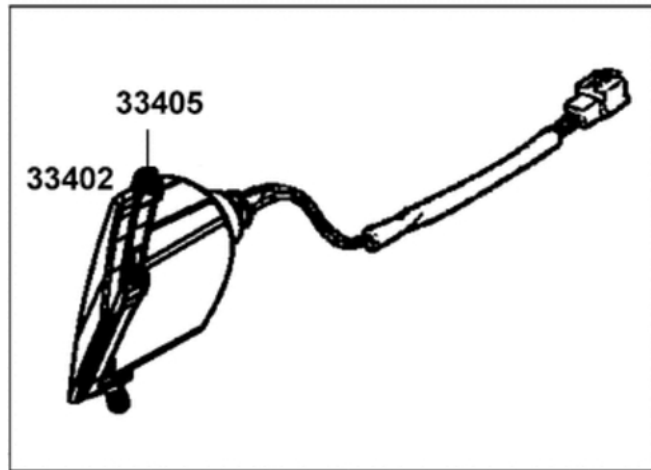

Blinker

33400

93903-34380*4

93903-34380*4

33450

93901-34220

Blinker

Bildnummer	MSA Nummer	Beschreibung	Herstellernummer
33400-LFC2-E10	MB0103	Blinker re. vo. (UB)	33400-LFC2-E10
33402-LFC2-E10	MB0105	Blinkerglas vo. re. UB	33402-LFC2-E10
33403-LFC2-E10	MB0106	Birnenabdeckung	33403-LFC2-E10
33405-LFC2-E10	MB0107	Blinkergehäuse vo. re. UB	33405-LFC2-E10
33450-LFC2-E10	MB0108	Blinker li. vo. (UB)	33450-LFC2-E10
33452-LFC2-E10	MB0212	Blinkerglas vo. li. UB	33452-LFC2-E10
34905-LBA8-E80	MX2659	Glühbirne 12V 10W Weiss BA15S	34905-KPCP-9000
93901-34220	MA3852	Schraube B04x012 KS/M	93901-34320
93901-34220	MA3852	Schraube B04x012 KS/M	93901-34320
93903-34380	MS5373	Schraube B04x012 KS/S (stumpf)	93903-34360