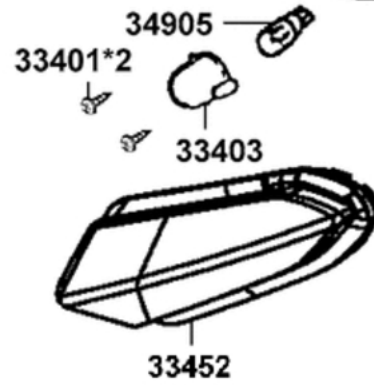

Blinker

33400

93903-34380*4

93903-34380*4

33450

93901-34220

Blinker

Bildnummer	MSA Nummer	Beschreibung	Herstellernummer
33400-LFC2-E10	MB0103	Blinker re. vo. (UB)	33400-LFC2-E10
33402-LFC2-E10	MB0105	Blinkerglas vo. re. UB	33402-LFC2-E10
33403-LFC2-E10	MB0106	Birnenabdeckung	33403-LFC2-E10
33405-LFC2-E10	MB0107	Blinkergehäuse vo. re. UB	33405-LFC2-E10
33450-LFC2-E10	MB0108	Blinker li. vo. (UB)	33450-LFC2-E10
33452-LFC2-E10	MB0212	Blinkerglas vo. li. UB	33452-LFC2-E10
34905-LBA8-E80	MX2659	Glühbirne 12V 10W Weiss BA15S	34905-KPCP-9000
93901-34220	MA3852	Schraube B04x012 KS/M	93901-34320
93901-34220	MA3852	Schraube B04x012 KS/M	93901-34320
93903-34380	MS5373	Schraube B04x012 KS/S (stumpf)	93903-34360