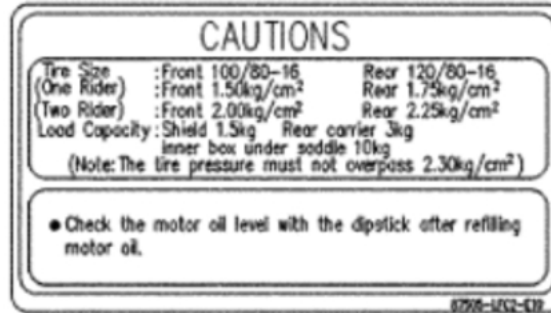

Aufkleber

87560

87505

87224

87541

87541-KUDU-E00

87542

AGILITY 125

86202

86102

CITY

87140

Aufkleber

Bildnummer	MSA Nummer	Beschreibung	Herstellernummer
86102-LEJ2-E00-T01	MA7189	Emblem (K) 28mm, silber	86102-LEJ2-E00-T01
87140-LFC2-E00	MB0216	Emblem (CITY)	87140-LFC2-E00-T01
86202-LFC3-E10	MB0189	Emblem (Agility125)	86202-LFC3-E10-T01
87224-LEJ3-EZ0-T01	MB0190	Aufkleber (Antimanipulation)	87224-LEJ3-EZ0-T01
87505-LFC2-E10	MB0135	Aufkleber (Hinweis Reifen)	87505-LFC2-E10-T01
87541-GAR1-E01-T01MA0718		Aufkleber (Warnhinweis Seitenständer)	87541-GAR1-E00-T01
87541-KUDU-E00-T01MA2650		Aufkleber (Hinweis Ölmenge)	87541-KUDU-E00
87542-GAR1-E01-T01MX5239		Aufkleber (Hinweise f. Gepäckstücke)	87542-GAR1-C01-T01
87560-GFY6-E01-T01MA2214		Aufkleber (Sicherheitshinweise)	87560-GFY6-E01