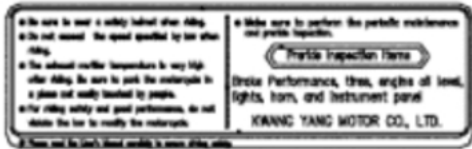

Aufkleber

87560