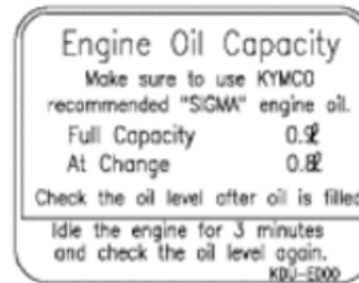

Aufkleber

87560

87505

87224

87541

87541-KUDU-E00

87542

AGILITY 125

86202

86102

CITY

87140

Aufkleber

Bildnummer	MSA Nummer	Beschreibung	Herstellernummer
86102-LEJ2-E00-T01	MA7189	Emblem (K) 28mm, silber	86102-LEJ2-E00-T01
87140-LFC2-E00	MB0216	Emblem (CITY)	87140-LFC2-E00-T01
86202-LFC3-E10	MB0189	Emblem (Agility125)	86202-LFC3-E10-T01
87224-LEJ3-EZ0-T01	MB0190	Aufkleber (Antimanipulation)	87224-LEJ3-EZ0-T01
87505-LFC2-E10	MB0135	Aufkleber (Hinweis Reifen)	87505-LFC2-E10-T01
87541-GAR1-E01-T01MA0718		Aufkleber (Warnhinweis Seitenständer)	87541-GAR1-E00-T01
87541-KUDU-E00-T01MA2650		Aufkleber (Hinweis Ölmenge)	87541-KUDU-E00
87542-GAR1-E01-T01MX5239		Aufkleber (Hinweise f. Gepäckstücke)	87542-GAR1-C01-T01
87560-GFY6-E01-T01MA2214		Aufkleber (Sicherheitshinweise)	87560-GFY6-E01