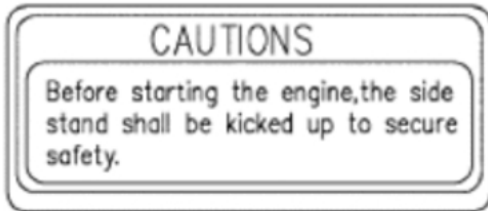

Aufkleber

87560

87505

87224

87541

87541-KUDU-E00

87542

AGILITY 125

86202

86102

CITY

87140