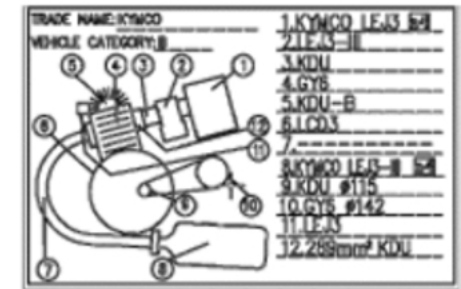

Aufkleber

87560

87505

87224

87541

87541-KUDU-E00

87542

AGILITY 125

86202

86102

CITY

87140

Aufkleber

Bildnummer	MSA Nummer	Beschreibung	Herstellernummer
86102-LEJ2-E00-T01	MA7189	Emblem (K) 28mm, silber	86102-LEJ2-E00-T01
87140-LFC2-E00	MB0216	Emblem (CITY)	87140-LFC2-E00-T01
86202-LFC3-E10	MB0189	Emblem (Agility125)	86202-LFC3-E10-T01
87224-LEJ3-EZ0-T01	MB0190	Aufkleber (Antimanipulation)	87224-LEJ3-EZ0-T01
87505-LFC2-E10	MB0135	Aufkleber (Hinweis Reifen)	87505-LFC2-E10-T01
87541-GAR1-E01-T01MA0718		Aufkleber (Warnhinweis Seitenständer)	87541-GAR1-E00-T01
87541-KUDU-E00-T01MA2650		Aufkleber (Hinweis Ölmenge)	87541-KUDU-E00
87542-GAR1-E01-T01MX5239		Aufkleber (Hinweise f. Gepäckstücke)	87542-GAR1-C01-T01
87560-GFY6-E01-T01MA2214		Aufkleber (Sicherheitshinweise)	87560-GFY6-E01