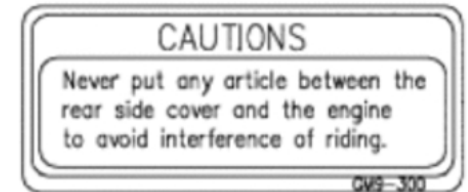

87542

AGILITY 125

86202