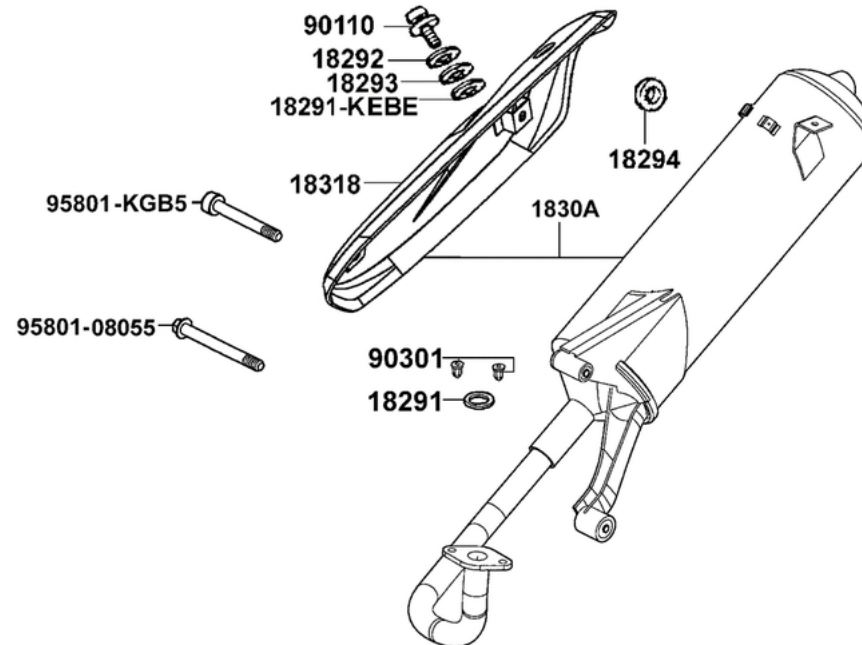

# Auspuff

SPORTAUSPUFF Edelstahl  
mit Homologation

SB3025

Haltesatz für Innenkotflügel

SB3034

## Auspuff

<b>Bildnummer</b>	<b>MSA Nummer</b>	<b>Beschreibung</b>	<b>Herstellernummer</b>
18291-GGA7-080	MA2871	Auspuffdichtung	18291-LBD4-900
18291-KEBE-900	MX2741	Hülse 07,5x09x07,3/B1,4	18291-KEBE-900
18292-KEBE-900	MX2740	U-Scheibe 08,5x17x1,7	18292-KEBE-900
18293-KEBE-900	MS9655	Gummitülle f. Auspuff	18293-KEBE-900
18294-KEBE-900	MX2742	U-Scheibe 06x17x3,0 f. Hitzeschutz	18294-KEBE-900
90301-KGBG-900	MX0253	Mutter G06 SK10/M/B13/H35	90301-KGBG-900
1830A-LDC8-E11	MB1023	Auspuff kpl.	1830A-LDC8-E11
SB3025	SB3025	SPEEDS Edelstahl Sportausp.nur f. 45KM/H Version!	7470K
SB3034	SB3034	Haltesatz f. Innenkotflügel universal, Edelstahl	AN-13449
18318-LDF7-E10	MA5069	Auspuffblende schwarz Kunststoff	18318-LDF7-E10
90110-KFA6-900	MS2242	Schraube G06x018 KS/Z/m.ScheibeØ13	90110-KFA6-900
95801-08055-07	MA4234	Schraube G08x055 SK12/B16/S	95801-08055-08
95801-KGB5-E00	MX6084	Schraube G08x060 TX40/S	95801-KGB5-E00