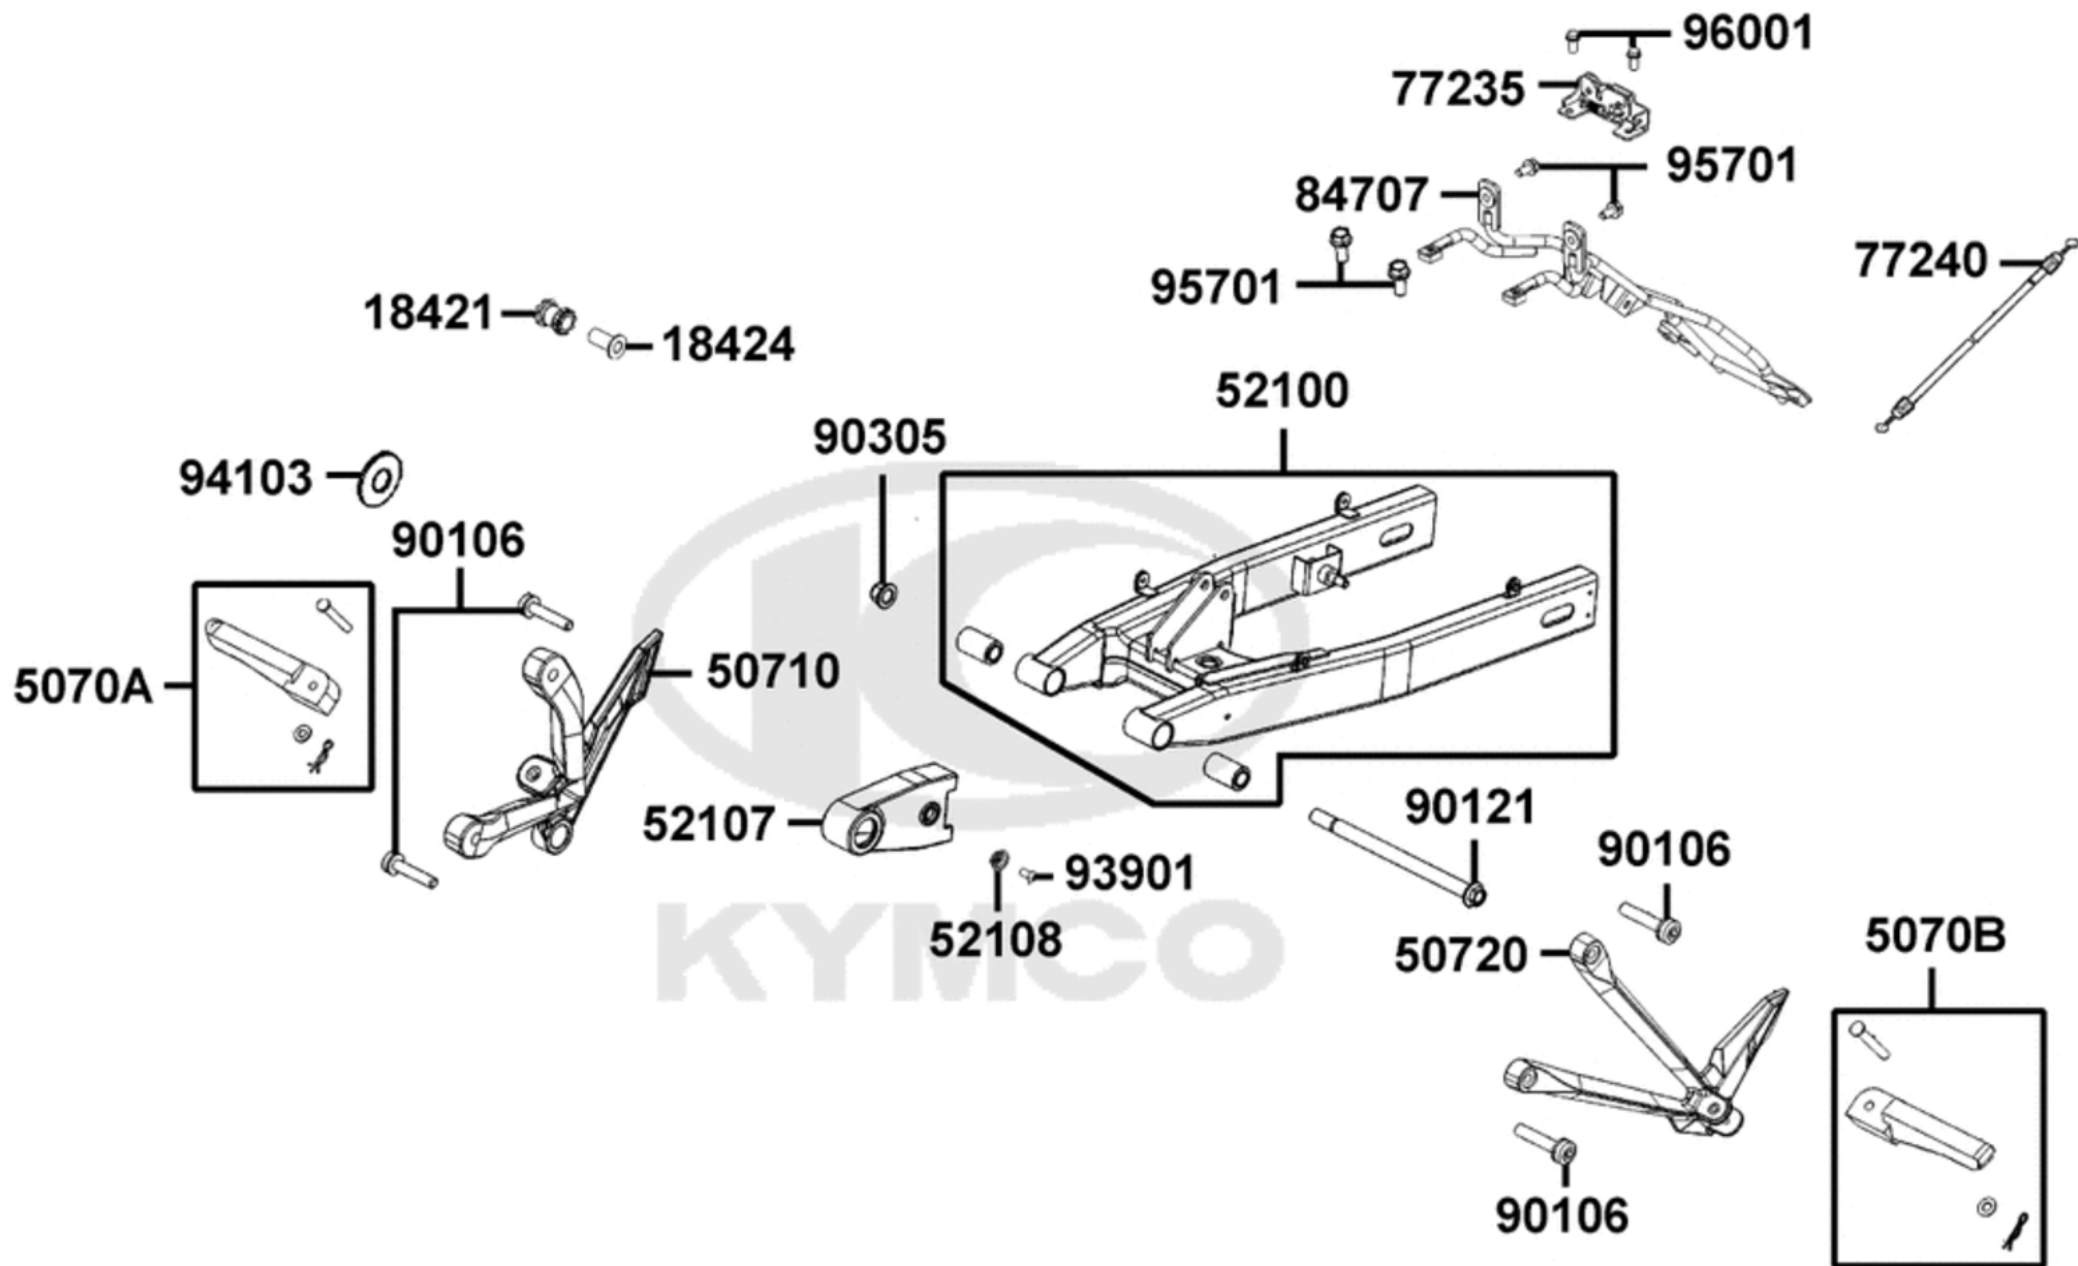

Hinterradschwinge & Fußrasten hinten

Hinterradschwinge & Fußrasten hinten

Bildnummer	MSA Nummer	Beschreibung	Herstellernummer
18421-LCA3-B50	MA7806	Gummi	18421-LCA3-B50
18424-LCA3-B50	MA7807	Distanzhülse	18424-LCA3-B50
5070A-LKH3-C01	MB7134	Soziusfussraste re.	5070A-LKH3-C01
5070B-LKH3-C01	MB7135	Soziusfussraste li.	5070B-LKH3-C01
50710-LKH3-C00-M5AMB7136		Halter f. Soziusfussraste re.	50710-LKH3-C00-M5A
50720-LKH3-C00-M5AMB7137		Halter f. Soziusfussraste li.	50720-LKH3-C00-M5A
52100-LKH3-C00	MB7138	Schwinge	52100-LKH3-C00
52107-LKH3-C00	MB7139	Kettengleitschutz	52107-LKH3-C00
52108-KFW6-C00	MB7140	Hülse	52108-KFW6-C00
77235-LGB5-E10	MS2601	Verriegelung f.Sitzbank	77235-LGB5-E10
77240-LKH3-C00	MB7141	Bowdenzug f. Sitzbankschloss	77240-LKH3-C00
84707-LKH3-C00	MB7142	Halter f. Kotflügel hi.	84707-LKH3-C00
90106-KFC2-900	MS9923	Schraube G08x042 IB06/C/S16	90106-KFC2-900
90121-LKH3-C00	MB7143	AXLE, RR FORK PIVOT	90121-LKH3-C00
90305-MAA1-C01	MB7144	U NUT FLANGE 14MM	90305-MAA1-C01
93901-26120-G	MB7145	SCREW TAPPING 6*12(C)	93901-26120-G
94103-08200	MB7146	WASHER SPECIAL	94103-08200
95701-06012-08G	MS2273	Schraube G06x012 SK10/B13/M	95701-06012-08
96001-06012-08	MX2558	Schraube G06x012 SK08/M/B11	96001-06012-08