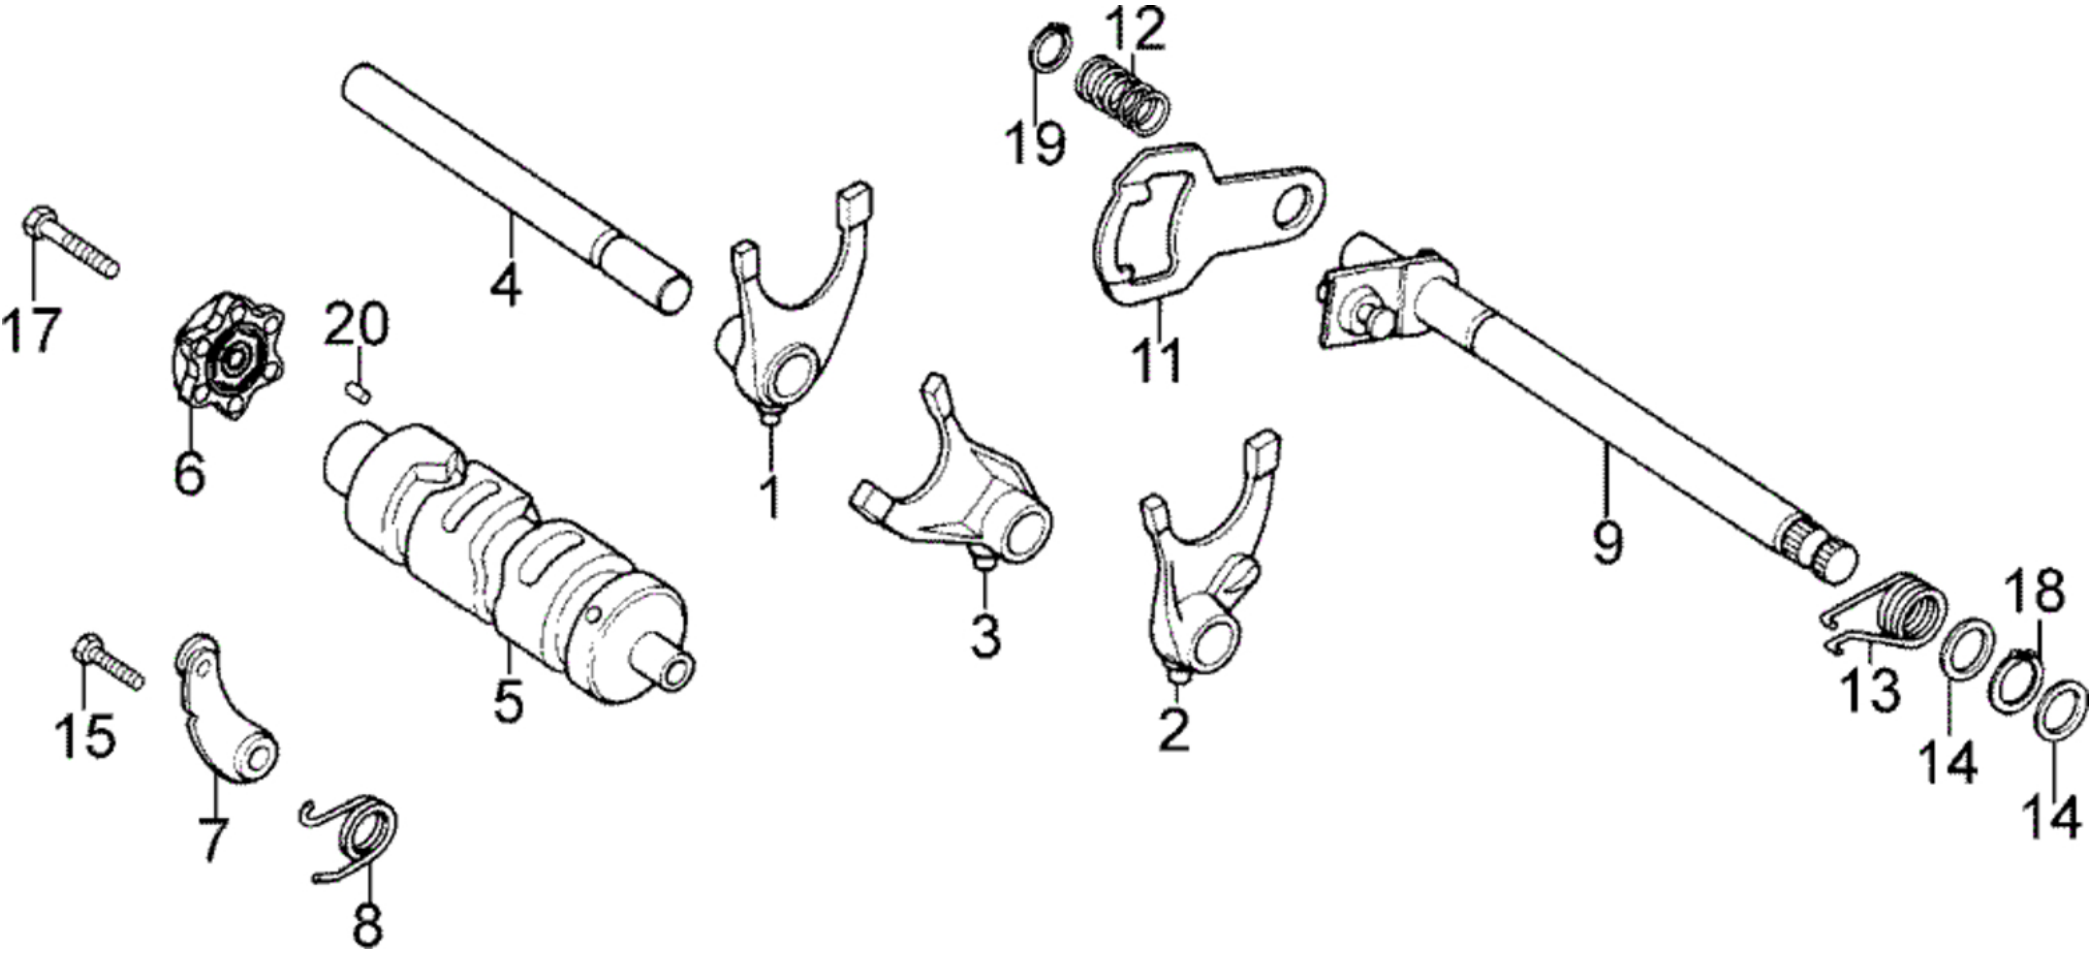

Schalteinheit (Getriebe)

Schalteinheit (Getriebe)

Bildnummer	MSA Nummer	Beschreibung	Herstellernummer
1	MX2195	Schaltgabel re.	24211-1G07-0000
2	MX2197	Schaltgabel li.	24221-355-0010
3	MX2196	Schaltgabel mitte	24231-1G07-0010
4	MX2194	Schaltgabelwelle	24241-107-0000
5	MX7046	Schaltwalze	24301-KHC6-C000-ZF
6	MX2200	Gangarretierungsscheibe	24411-KKAK-9000
7	MX2203	Gang-Arretierungshebel	24430-324-0000
8	MX7535	Drehfeder f. Schaltarretierung	24435-383-0110
9	MX7710	Schaltwelle	24610-KBE2-C30
11	MX2188	Schaltplatte	24621-1G07-761
12	MX2189	Druckfeder	24631-1G07-0010
13	MX2191	Feder f. Schaltwelle	24651-398-9400
14	MX2192	U-Scheibe 14x20x0,5	90451-0A01-001
15	MX2192	U-Scheibe 14x20x0,5	90451-0A01-001
16	MX8236	Schraube G06x020 SK10/M	92000-06020-0H
17	MX2199	Schraube G06x025 SK10/M	92000-06025-0H
18	MX2190	Seegerring 12mm aussen	94510-12000
19	MX2193	Seegerring 14mm aussen	94510-14000
20	MX7684	Fixierpin 4x10	96220-40100