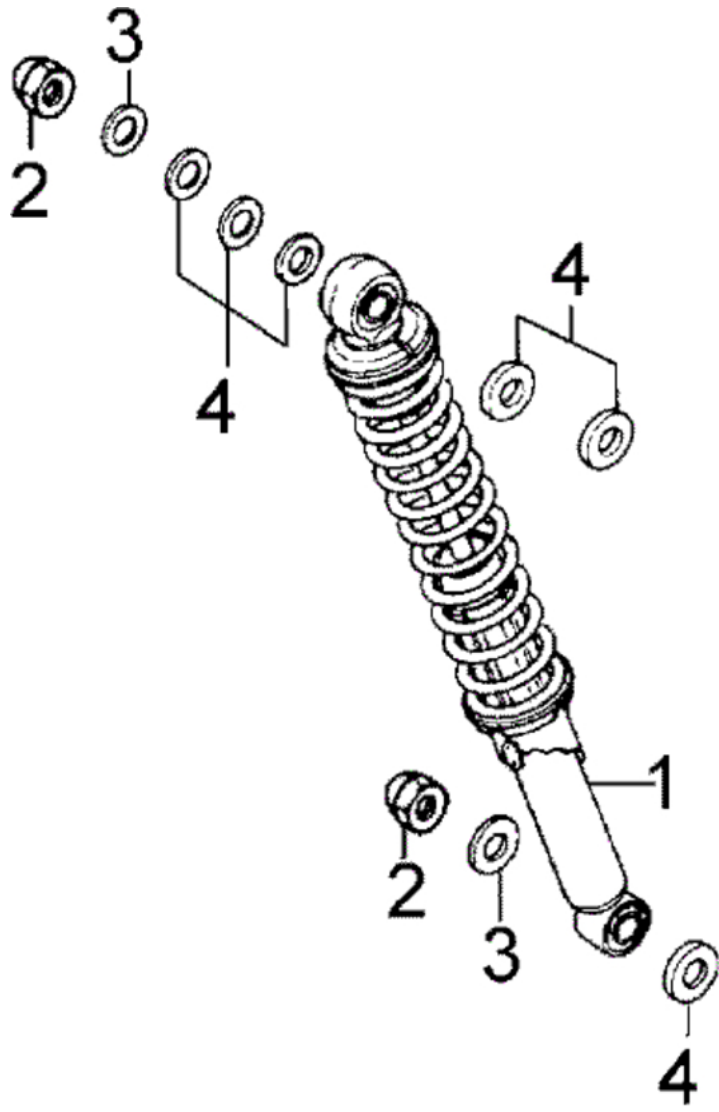

# Stossdämpfer hinten

## Stossdämpfer hinten

<b>Bildnummer</b>	<b>MSA Nummer</b>	<b>Beschreibung</b>	<b>Herstellernummer</b>
1	MX7627	Federbein hinten	52400-KGE2-M000
2	MX2479	Mutter G10 SK14/C/H14	94021-10020-0S
3	MX2657	U-Scheibe 10x22x1,6	94101-10800
4	MX2435	U-Scheibe 12,5x26x2,0	94101-12800