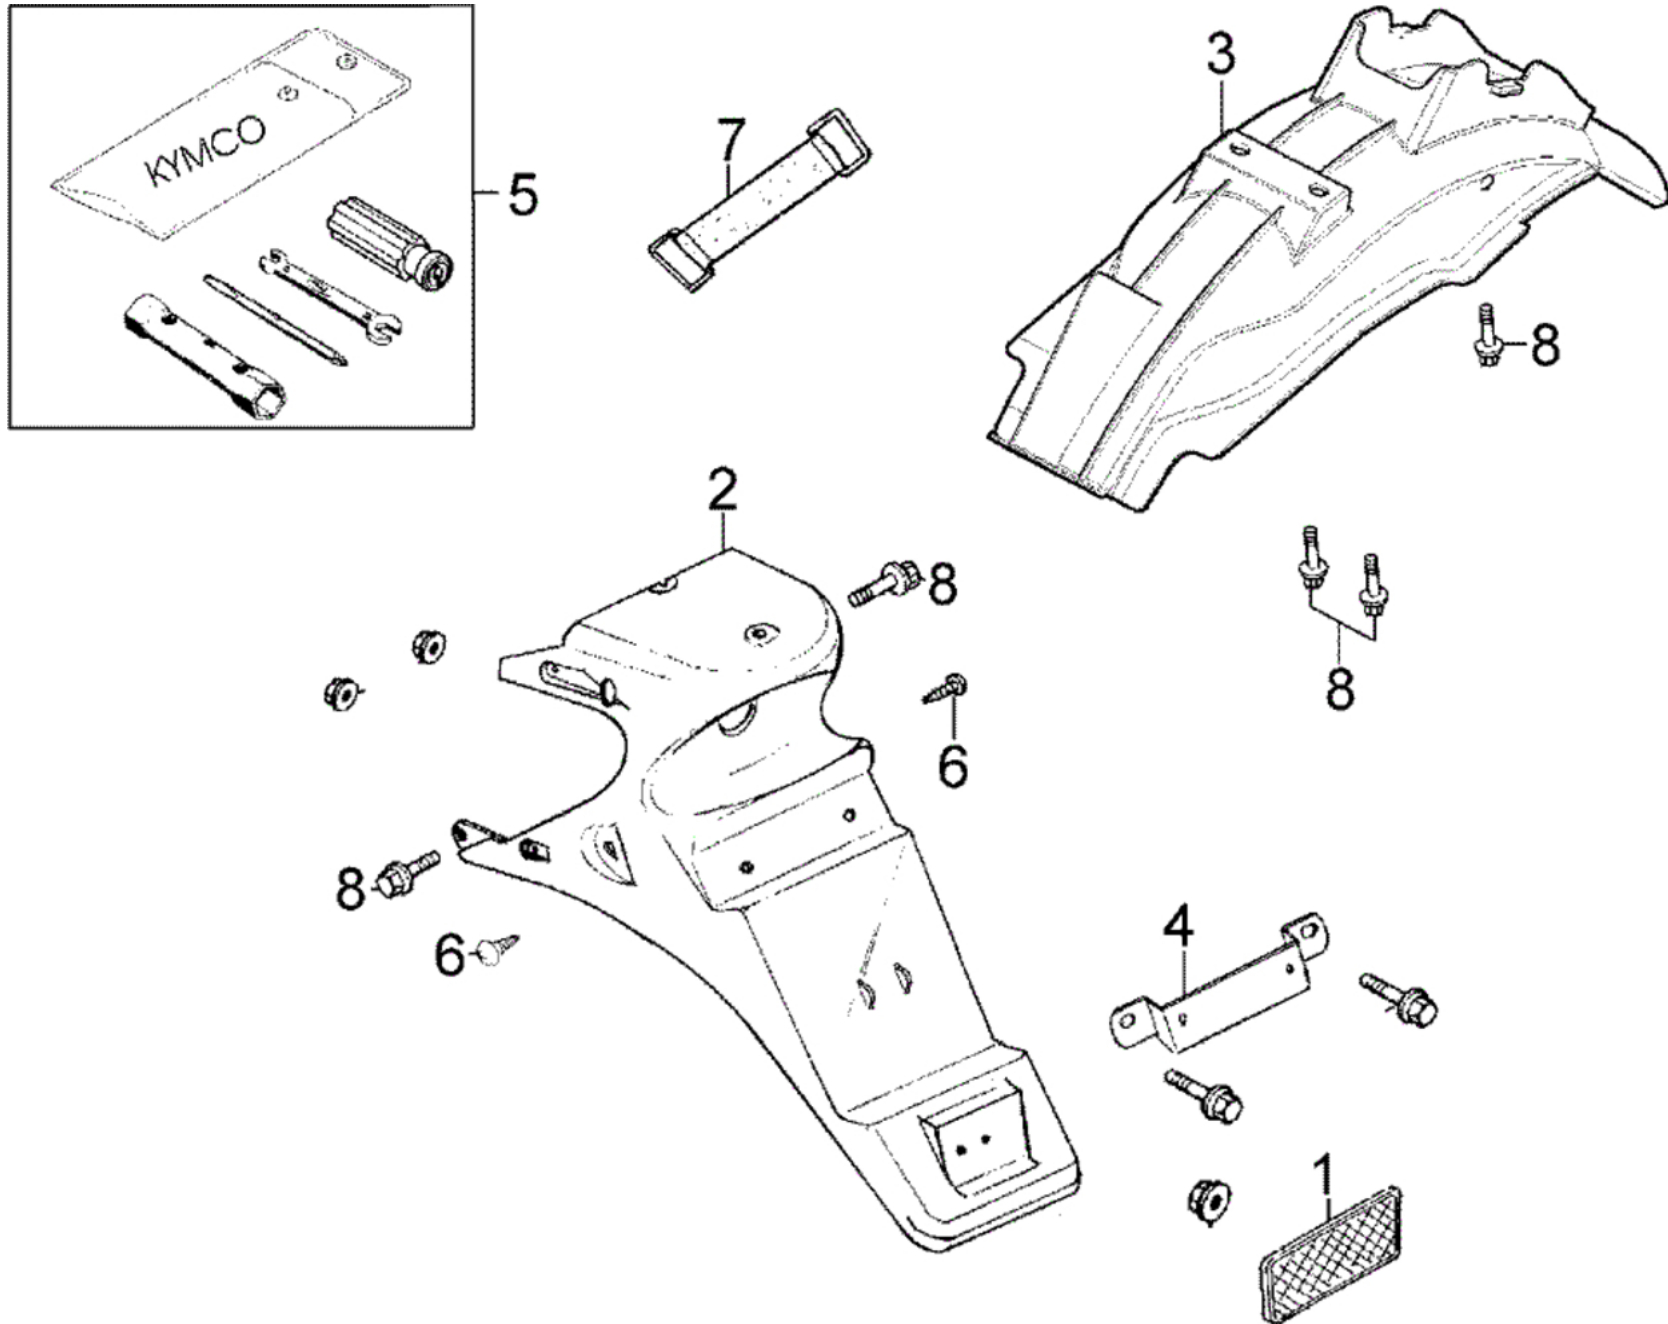

Kotflügel hinten

Kotflügel hinten

Bildnummer	MSA Nummer	Beschreibung	Herstellernummer
1	MX7560	Rückstrahler Rot	33741-KGB4-C00
2	MX7650	Kotflügel hinten	80105-KKB1-E00-N1R
3	MX7651	Spritzschutz hinten oben	80106-KGB4-C000
4	MX7742	Halter f. Kennzeichen	84707-KGB4-C000
5	MX7666	Bordwerkzeug	89010-KBE2-C00
6	MS5373	Schraube B04x012 KS/S (stumpf)	93903-34360
7	MX7743	Halteband f. Batterie	95012-11001
8	MS6095	Schraube G06x012 SK10/M/B13	95701-06012-00