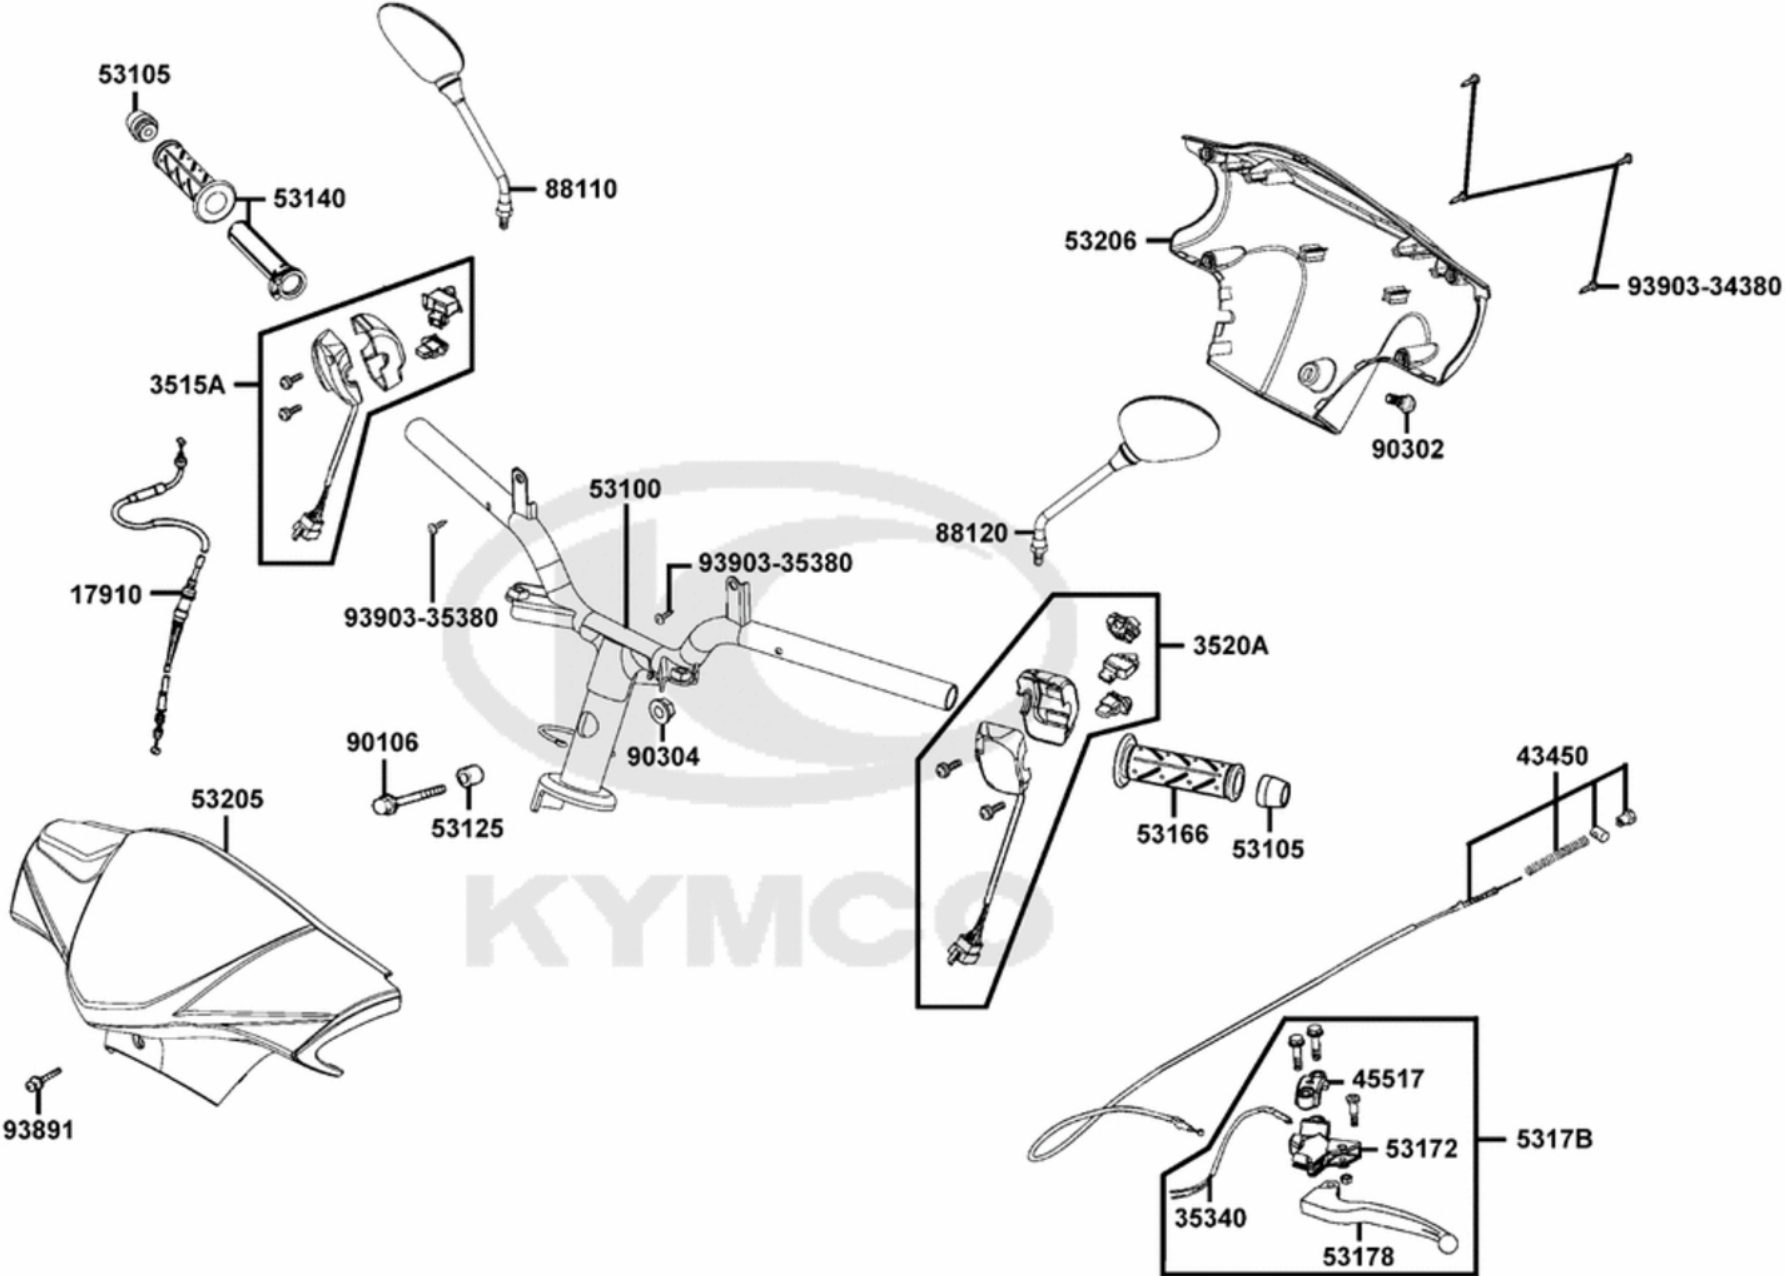

Griffe, Spiegel, Lenker & Lenkerverkleidung

Griffe, Spiegel, Lenker & Lenkerverkleidung

Bildnummer	MSA Nummer	Beschreibung	Herstellernummer
17910-LDF7-E10	MA5042	Gaszug	17910-LDF7-E10
3515A-LGB5-E10	MA8623	Kombischalter re.	3515A-LGB5-E10
3520A-LGB5-E10	MA8625	Kombischalter li.	3520A-LGB5-E10
35340-KKJ9-C00	ED3169	Bremslichtschalter mit Kabel	35340-KKJ9-C00
43450-LDF7-E10	MA5022	Bremszug hinten	43450-LDF7-E10
45517-GFY6-900	MS4166	Klemmschale f.Armatur, schwarz	45517-GFY6-900
53100-LGB5-E10	MS2516	Lenker	53100-LGB5-E10
53105-KNBN-C00	MS4169	Lenkerendstück Verschlußstopfen	53105-KNBN-910
53125-GEN5-C00	MS5153	Hülse 10x21x12	53125-GEN5-901
53140-KNBN-C00	MS1064	Gasdrehgriff kpl.	53140-KNBN-960-N1R
53166-KNBN-C00-N1R	MB1006	Griffgummi li.	53166-KNBN-9110
53172-KTCT-C00	MS1075	Halter unten f.Bremshebel li.	53172-KTCT-900
53178-KXCX-C00	MS4768	Bremshebel li. silber	53178-KXCX-E90-M3A
5317B-KFA6-C00	EA0074	Bremsarmatur li. kpl.	5317B-KFA6-E00
53205-LGB5-E10-NEP	MS2520	Lenkerverkleidung vorne, schwarz matt	53205-LGB5-E10-NEP
53206-LGB5-E10-N1R	MS2521	Lenkerverkleidung unten	53206-LGB5-E10-N1R
88110-LEB5-C10-NEP	MB0226	Spiegel re.m.Spiegeladapter schwarz/schwarz	88110-LEB5-C11-NEP
88120-LEB5-C10-NEP	MB0227	Spiegel li.m.Spiegeladapter schwarz/schwarz	88120-LEB5-C11-NEP
90106-GEN5-901	MS5152	Schraube G10x050 SK14/M/B18	90106-GEN5-901
90302-KNBN-C00	MS1102	Schraube G05x010 SK08/S/D08x05B14	90302-KNBN-900
90304-GHE8-C00	MS4359	Mutter G10 SK17/M/BS20	90304-GHE8-004
93891-05035-07	MS5157	Schraube G05x035 KS/S/S10	93891-05035-07
93903-34380	MS5373	Schraube B04x012 KS/S (stumpf)	93903-34360
93903-35380	MV2616	Schraube B05x016 KS/S	93903-35360