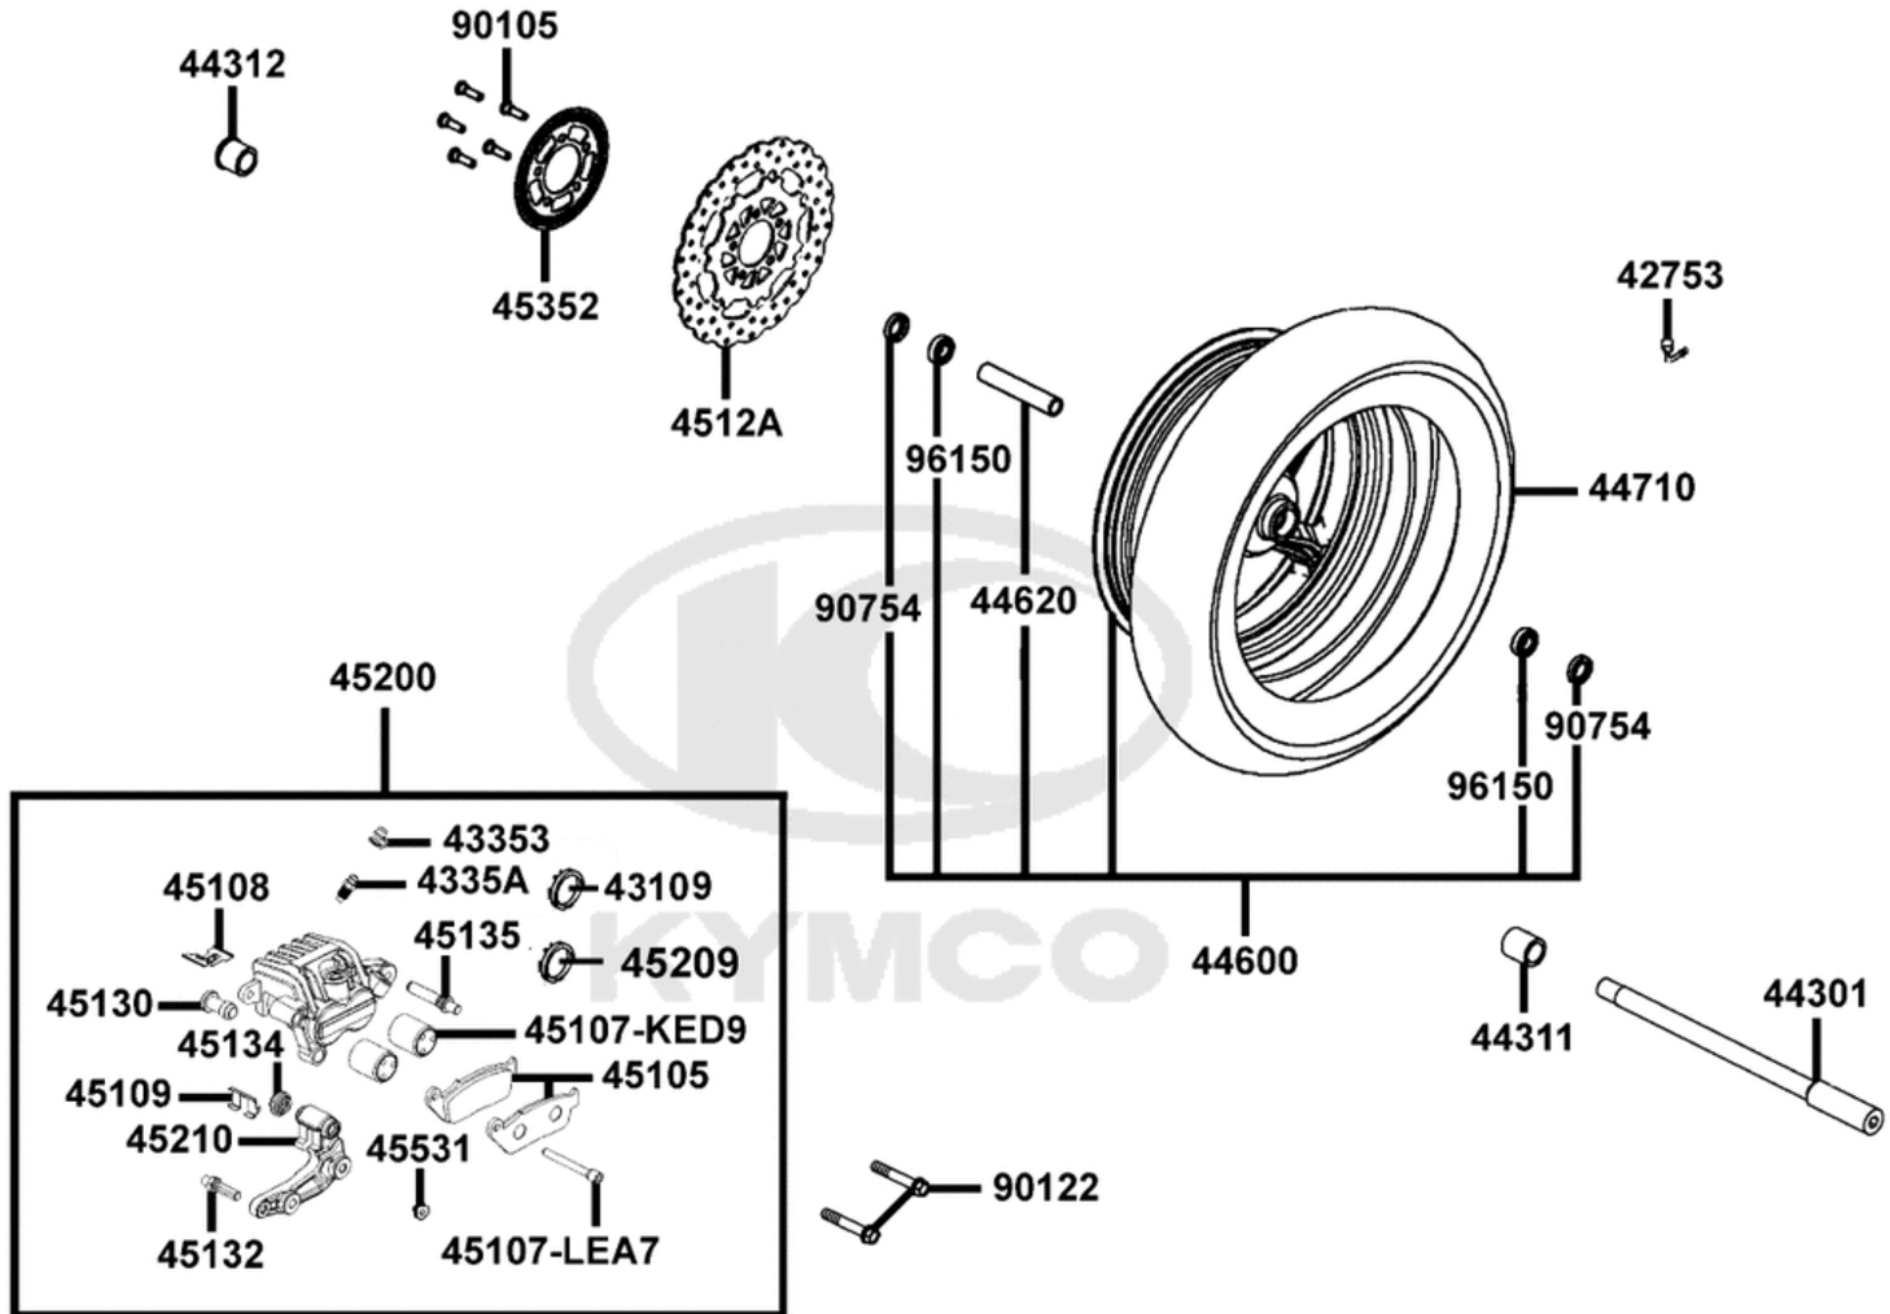

Vorderrad mit Bremse

Vorderrad mit Bremse

Bildnummer	MSA Nummer	Beschreibung	Herstellernummer
42753-KNBN-90B	MA3472	Ventil gerade, Gummi	42753-KNBN-90B
43109-MCA3-007	MV2540	Staubschutzring	43109-MCA3-007
43352-KED9-900	MS6353	Entlüfterschraube f.Bremssattel	43352-5H68-004
43353-KED9-900	MA3475	Gummikappe f. Entlüfternippel	43353-KED9-900
44301-LEA7-E00	MB1397	Achsschraube vorne M14	44301-LEA7-E00
44311-LEA7-E00	MB1398	Hülse f. Vorderrad	44311-LEA7-E00
44312-LEA7-E00	MB1399	Hülse f. Vorderrad	44312-LEA7-E00
44601-LEA7-E00-NEAMB1662		Felge vorne kpl.	44600-LEA7-305-NEA
44620-LEA7-E00	MB1401	Distanzhülse	44620-LEA7-E00
44710-LFA7-E0B	MB140209	Reifen Kenda 120/80-14 58S	44710-LEA7-E0B
44710-LFA7-E0B	MB1663	Reifen MAXXIS iPRO120/80-14 TL M/C 58S	44710-LEA7-E0A
44710-LFA7-E0B	RS1051	Reifen SAVA 120/80-14 TL MC 28 58S	520202
45105-LEA7-305	MB1403	Bremsklötze (Satz = 2 Stück)	45105-LEA7-305
45107-KED9-900	MA3479	Bremskolben	45107-KED9-900
45107-LEA7-E00	MB1404	Bremsklotzführungsstift	45107-LEA7-E00
45108-LEA7-E00	MB1405	Halteblech f. Bremsbeläge	45108-LEA7-E00
45109-KED9-900	MA3482	Halteblech f. Bremsbeläge	45109-KED9-900
45121-LEA7-E00	MB1409	Bremsscheibe vorne, kpl = MB1732	[=MB1409] 4512A-LEA7-E01
45122-LEA7-E00	MB1409	Bremsscheibe vorne, kpl = MB1732	[=MB1409] 4512A-LEA7-E01
45124-LEA7-E00	MB1409	Bremsscheibe vorne, kpl = MB1732	[=MB1409] 4512A-LEA7-E01
4512A-LEA7-E00	MB1732	Bremsscheibe vorne	4512A-LEA7-E01
45130-KED9-900	MA2270	Gummischutz f. Bremsführungsstift	45130-KED9-900
45132-KED9-900	MA3485	Führungspin f. Bremssattel	45132-KED9-900
45134-KED9-900	MA3486	Staubkappe	45134-KED9-900