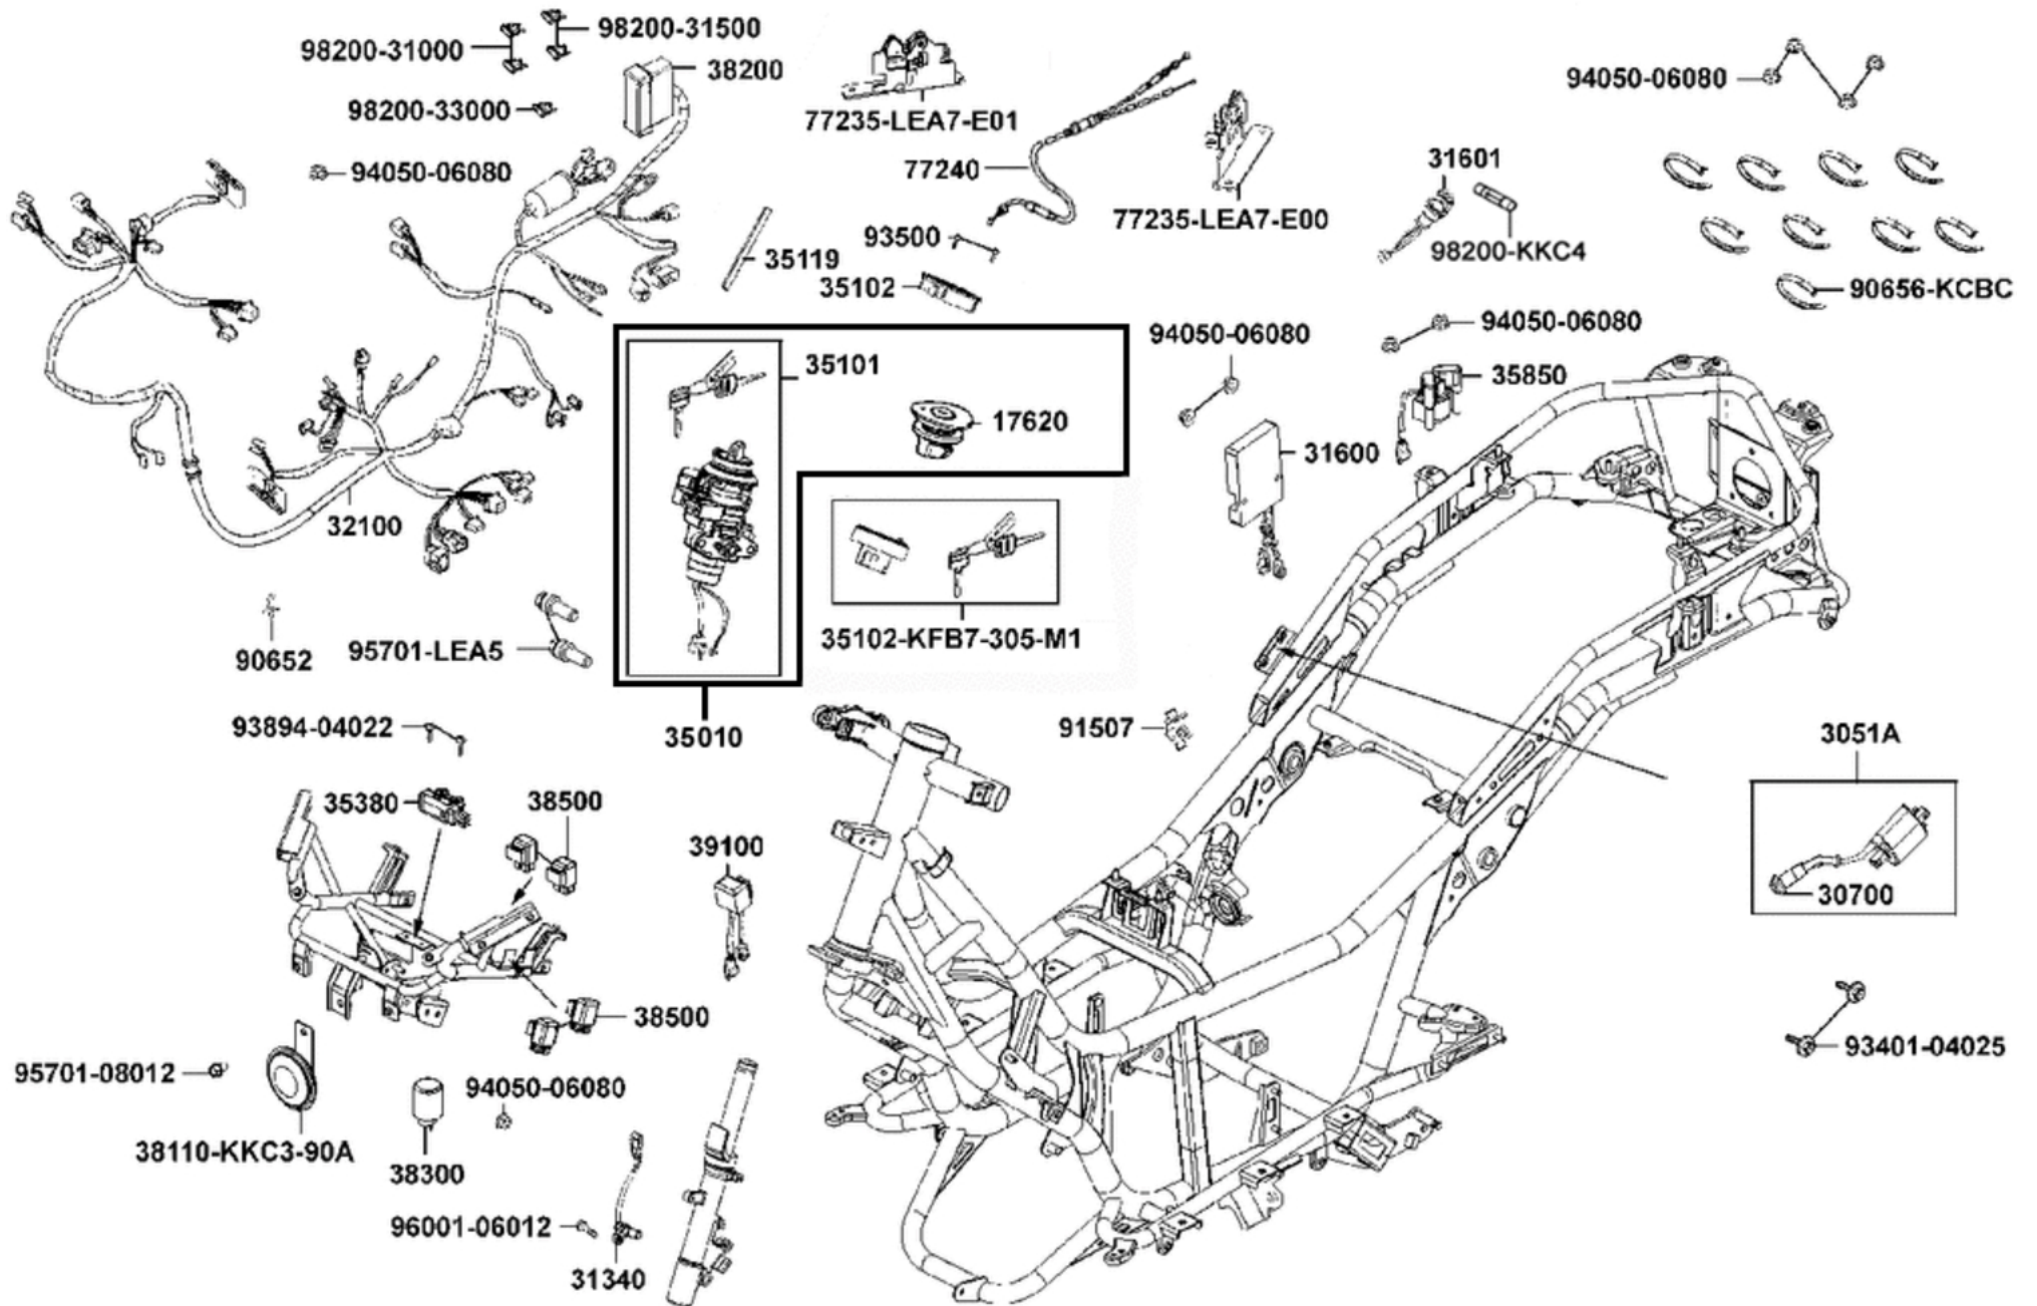

Elektrische Anlage