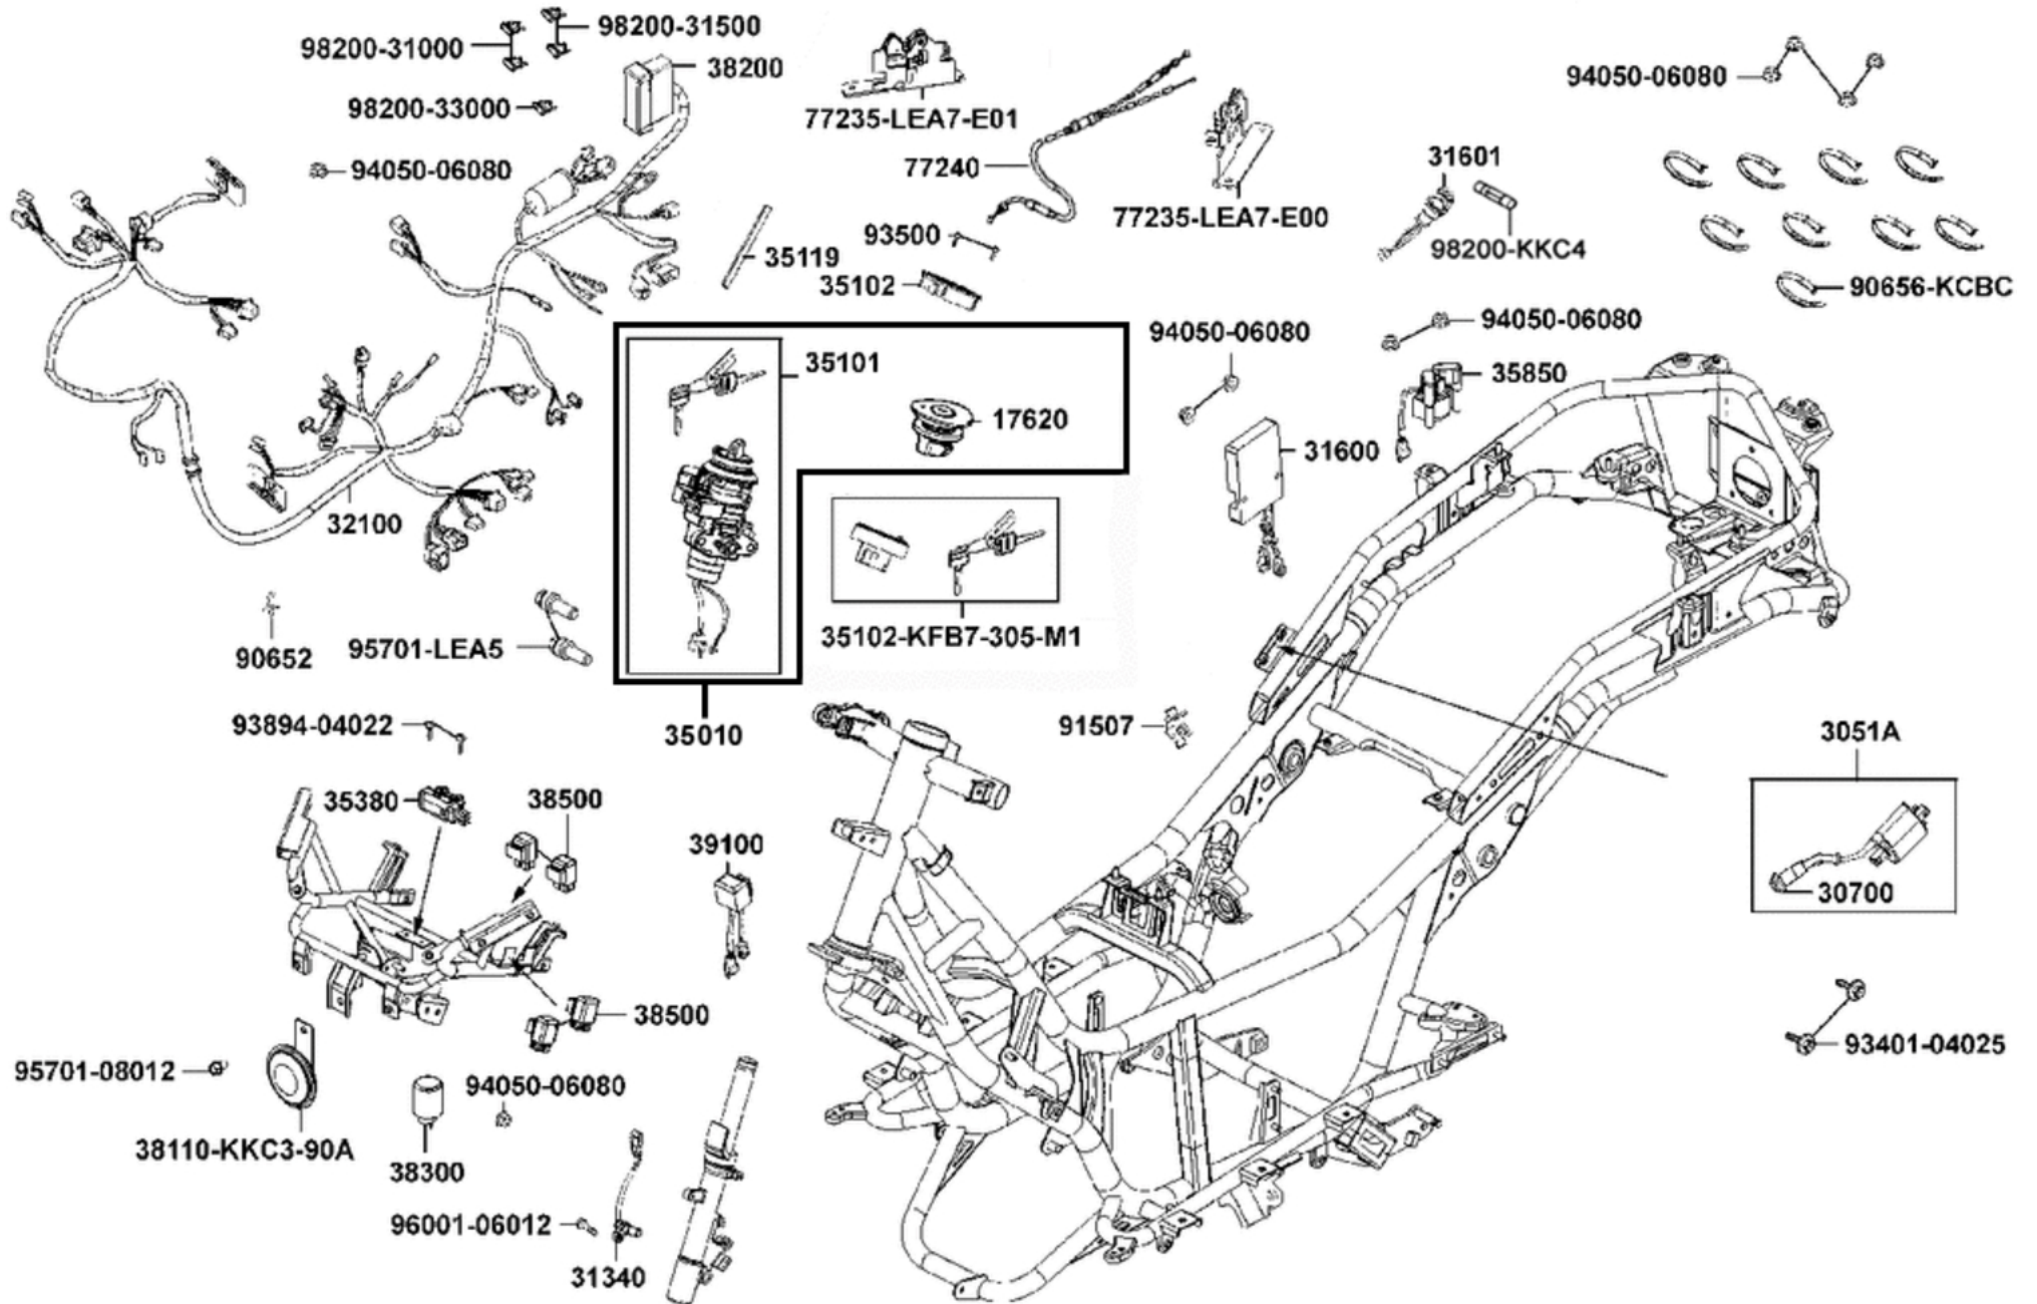

Elektrische Anlage

Elektrische Anlage

Bildnummer	MSA Nummer	Beschreibung	Herstellernummer
91507-LEA7-E00	MB1504	Plastikclip	91507-LEA7-E00
93401-04025-08	MA5683	Schraube M4x25	93401-04025-08
93500-KHC4-90A	MA0308	Schraube G05x010 KS/S/m.Spreng.	93500-KHC4-90A
93894-04022-08	MA4807	Schraube G04x022 KS/M/m.ScheibeØ14	93894-04022-08
94050-06080	MS1231	Mutter G06 SK10/Z/B13	94050-06080
95701-08012-08	MS5105	Schraube G08x012 SK12/M/B16	[=MS5105] 95701-08012-06
95701-LEA5-E00	MA5505	Abreissschraube M8x25	95701-LEA5-E00
96001-06012-06	MS1084	Schraube G06x012 SK08/S/B11	96001-06012-06
98200-KKC4-900	MA3680	Sicherung 0,8 A (Glassicherung 20mm)	98200-KKC4-900
98200-31000	MA2250	Sicherung 10A (Stecksicherung rot)	98200-31000
98200-31500	MA2251	Sicherung 15A (Stecksicherung blau)	98200-31500
98200-33000	MX5695	Sicherung 30A (Stecksicherung grün)	98200-33000