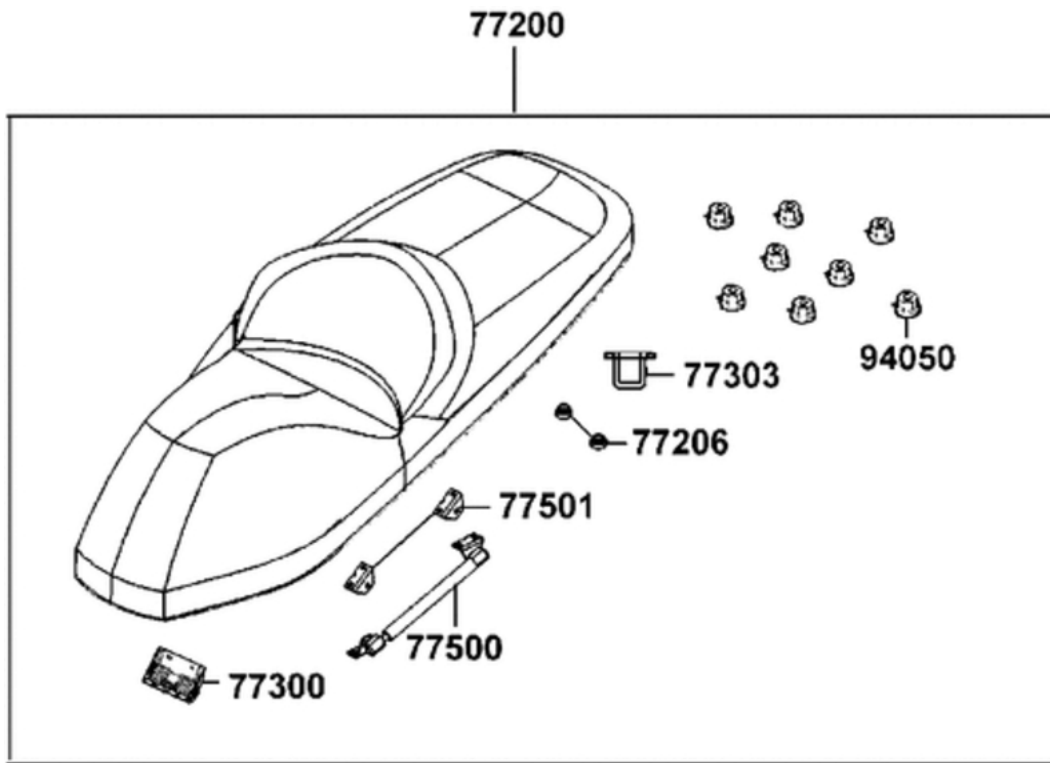

Sitz & Bordwerkzeug

Sitz & Bordwerkzeug

Bildnummer	MSA Nummer	Beschreibung	Herstellernummer
77200-LEA7-305-T01	MB1426	Sitzbank	77200-LEA7-305-T01
77206-KEB7-900	MX8666	Gummianschlag	77206-KEB7-900
77300-LEA7-E00	MB1427	Scharnier f. Sitzbank	77300-LEA7-E00
77303-LEA7-E00	MB1428	Sitzbank Verschlussaken	77303-LEA7-E00
77500-LEA7-E00	MB1429	Dämpfer f. Sitzbank	77500-LEA7-E00
77501-LEA7-E00	MA3522	Halter f. Dämpfer Sitzbank	77501-LBA2-E00
89010-LEA7-E00	MB1666	Bordwerkzeug	89010-LEA7-E00
89020-KKC4-900	MV1373	Gummiring f. Bordwerkzeug	89020-KKC4-900
90215-KKC4-900	MX5201	Mutter G06 SK10/C/H13 (Hutmutter Chrom)	90215-KKC4-900
94050-06080	MS1231	Mutter G06 SK10/Z/B13	94050-06080