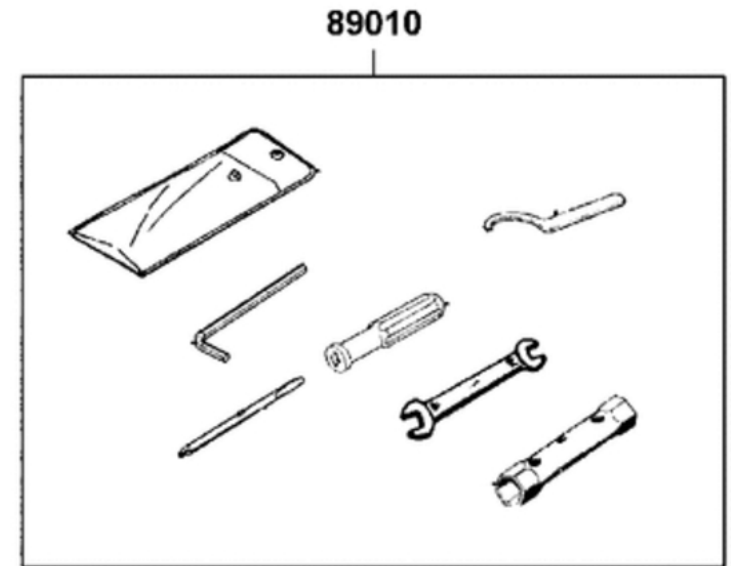

Sitz & Bordwerkzeug

Sitz & Bordwerkzeug

Bildnummer	MSA Nummer	Beschreibung	Herstellernummer
77200-LEA7-305-T01	MB1426	Sitzbank	77200-LEA7-305-T01
77206-KEB7-900	MX8666	Gummianschlag	77206-KEB7-900
77300-LEA7-E00	MB1427	Scharnier f. Sitzbank	77300-LEA7-E00
77303-LEA7-E00	MB1428	Sitzbank Verschlussaken	77303-LEA7-E00
77500-LEA7-E00	MB1429	Dämpfer f. Sitzbank	77500-LEA7-E00
77501-LEA7-E00	MA3522	Halter f. Dämpfer Sitzbank	77501-LBA2-E00
89010-LEA7-E00	MB1666	Bordwerkzeug	89010-LEA7-E00
89020-KKC4-900	MV1373	Gummiring f. Bordwerkzeug	89020-KKC4-900
90215-KKC4-900	MX5201	Mutter G06 SK10/C/H13 (Hutmutter Chrom)	90215-KKC4-900
94050-06080	MS1231	Mutter G06 SK10/Z/B13	94050-06080