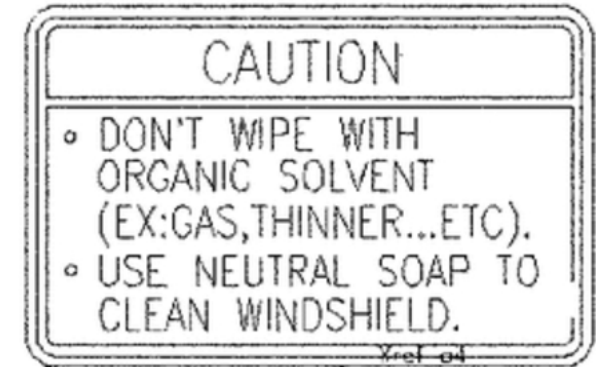

Aufkleber

87560

87542

87541-GAR1

87505

87512

87508

87224

87541-KKC2