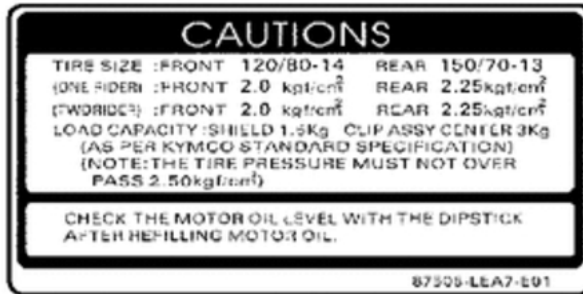

Aufkleber

87560

87542

87541-GAR1

87505

87512

87508

87224

87541-KKC2