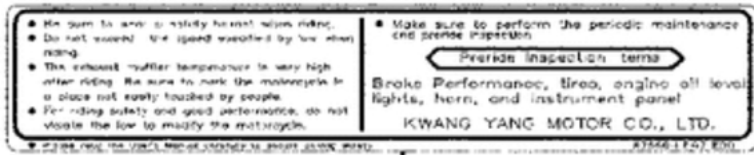

Aufkleber

87560