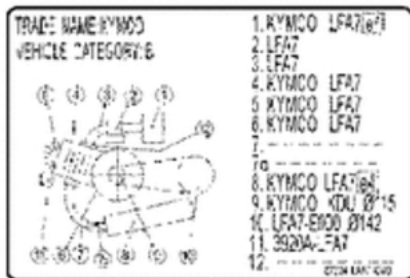

Aufkleber

87560

87542

87541-GAR1

87505

87512

87508

87224

87541-KKC2

Aufkleber

Bildnummer	MSA Nummer	Beschreibung	Herstellernummer
87224-LFA7-EY0-T01	MB1785	Aufkleber (Antimanipulation)	87224-LFA7-EY0-T01
87505-LEA7-E01-T01	MB1532	Aufkleber (Hinweis Reifen)	87505-LEA7-E01-T01
87508-KKC4-E00-T01	MA4894	Aufkleber (Hinweis Reinigung Scheibe)	87508-KKC4-E00-T01
87512-KEBE-E00-T01	MA2213	Aufkleber (Ölfilterwechsel)	87512-KEBE-E00-T01
87541-GAR1-E00-T01	MA0718	Aufkleber (Warnhinweis Seitenständer)	87541-GAR1-E00-T01
87541-KKC2-E00-T01	MA2285	Aufkleber (Warnhinweis Handy)	87541-KKC2-E00-T01
87542-GAR1-E00-T01	MX5239	Aufkleber (Hinweise f. Gepäckstücke)	87542-GAR1-C01-T01
87560-LEA7-E00-T01	MB1533	Aufkleber (Sicherheitshinweise)	87560-LEA7-E00-T01