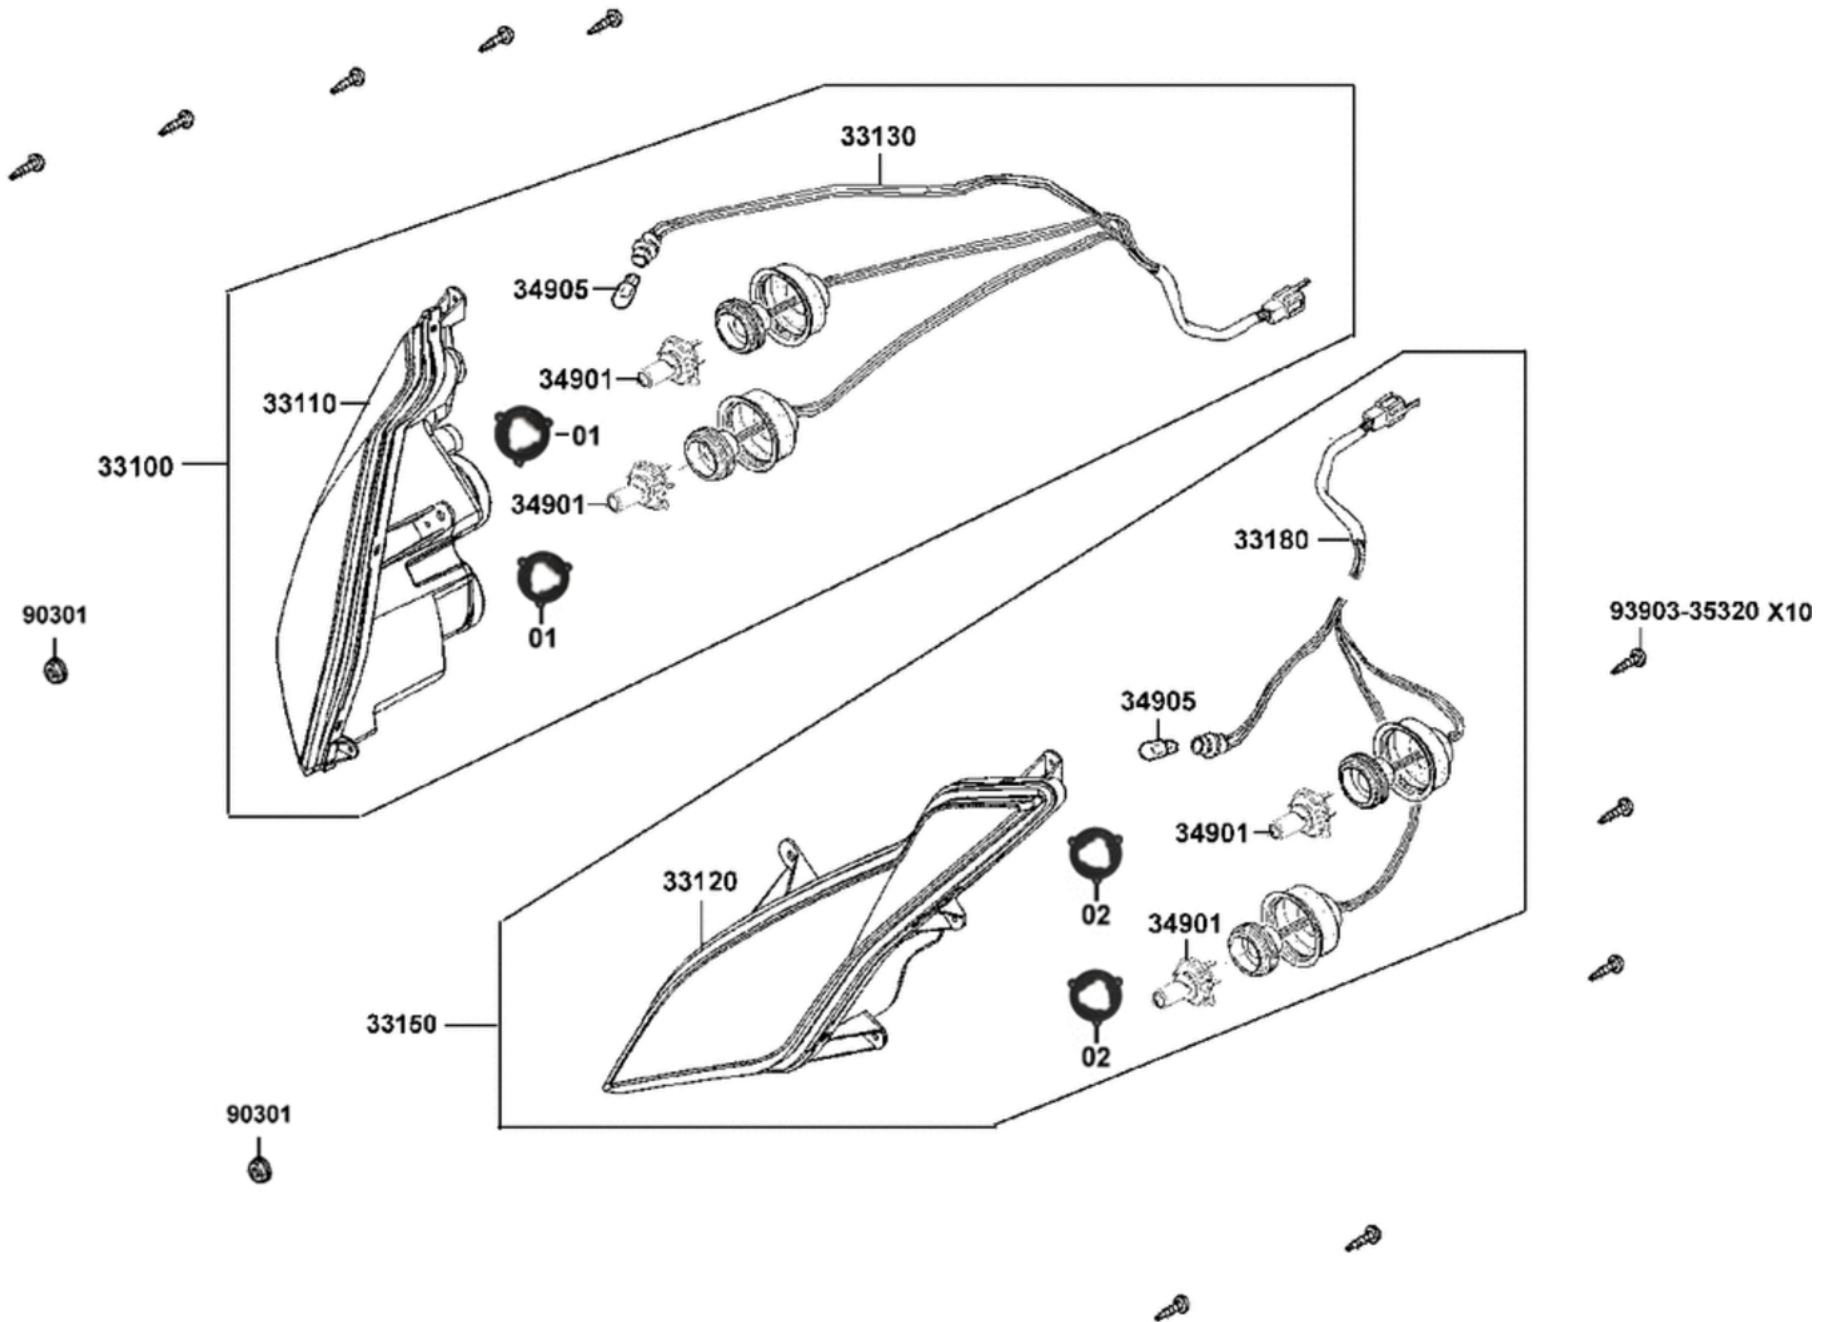

Scheinwerfer

Scheinwerfer

| Bildnummer | MSA Nummer | Beschreibung | Herstellernummer |
|-------------------|-------------------|--|-------------------------------|
| 33100-LEA7-E00 | MB1301 | Scheinwerfer re. kpl. | 33100-LEA7-E00 |
| 33110-LEA7-E00 | MB1302 | Scheinwerfer ohne Fassungen, re. | 33110-LEA7-E00 |
| 33120-LEA7-E00 | MB1303 | Scheinwerfer ohne Fassungen, li. | 33120-LEA7-E00 |
| 33130-LEA7-E00 | MB1304 | Kabelsatz f. Scheinwerfer | 33130-LEA7-E00 |
| 33150-LEA7-E00 | MB1305 | Scheinwerfer li. kpl. | 33150-LEA7-E00 |
| 33180-LEA7-E00 | MB1306 | Kabelsatz f. Scheinwerfer | 33180-LEA7-E00 |
| 34901-KGB5-M30 | MB1307 | Glühbirne 12V 35W H8 | 34901-KGB5-M30 |
| 34905-LEA7-E00 | MB1308 | Glühbirne 12V 21W Diadem (Blinker) | 34905-LEA7-E00 |
| 90301-6D34-671 | MS4285 | Mutter G06 SK10/M/B16 | 90301-6D34-671 |
| 93903-35320 | MS9771 | Schraube B05x016 KS/M | 93903-35320 |
| 01 | MB1793 | Haltering f. Glühbirne am Scheinwerfer re. | PLASTIK BRACKET HEAD LIGHT RH |
| 02 | MB1794 | Haltering f. Glühbirne am Scheinwerfer li. | PLASTIK BRACKET HEAD LIGHT LH |