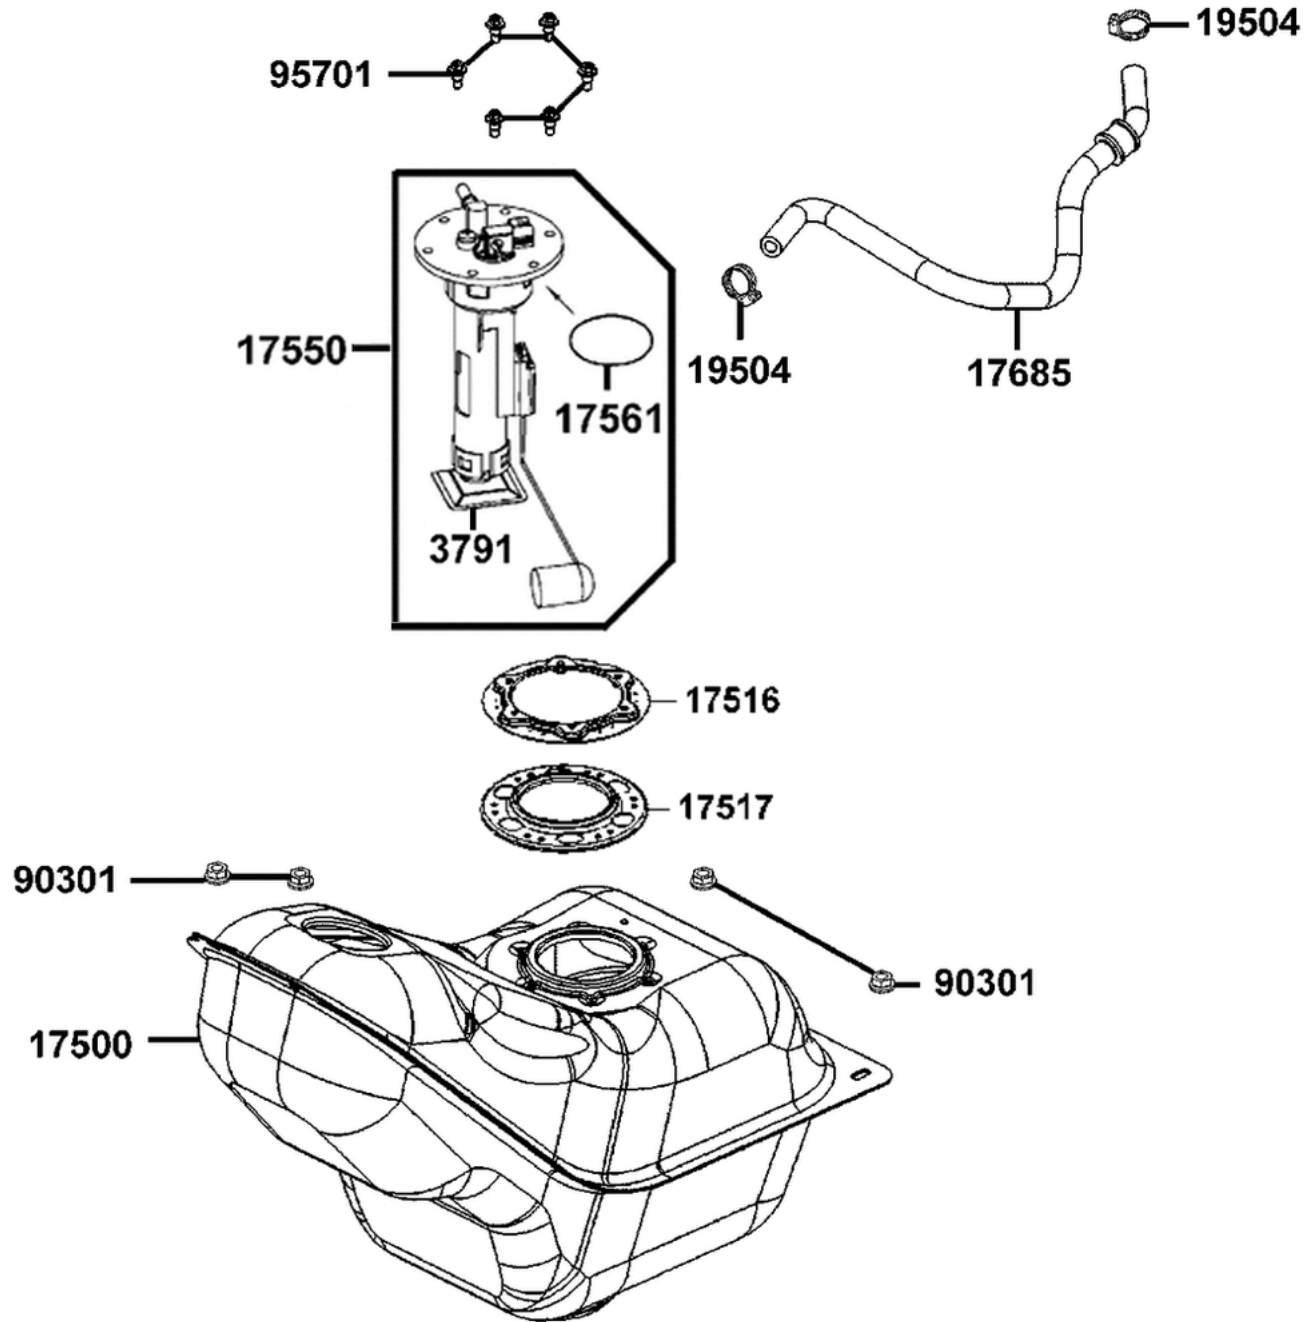

Tank

Tank

Bildnummer	MSA Nummer	Beschreibung	Herstellernummer
17500-LEA7-E00	MB1431	Benzintank	17500-LEA7-E00
17516-LEA7-E00	MB1434	Platte Benzinpumpe	17516-LEA7-E00
17517-LEA7-E00	MB1435	Halteplatte Benzinpumpe	17517-LEA7-E00
17550-LEA7-800	MB1436	Benzinpumpe m. Benzinstandsgeber	17550-LEA7-800
17561-LDF2-900	MA6510	O-Ring Benzinpumpe 66.6 x 3,5	17561-LDF2-900
17685-LEA7-E00	MB1667	Kraftstoffschlauch Pumpe - Einspritzdüse	17685-LEA7-E00
19504-LBA2-E00	MV3559	Schlauchklemme	19504-LBA2-E00
3791-HN80-0000	MB1742	Vorfilter Benzinpumpe	3791-HN80-0000
90301-6D34-671	MS4285	Mutter G06 SK10/M/B16	90301-6D34-671
95701-LDF2-800	MA3857	Schraube M5x6.5	95701-LDF2-800