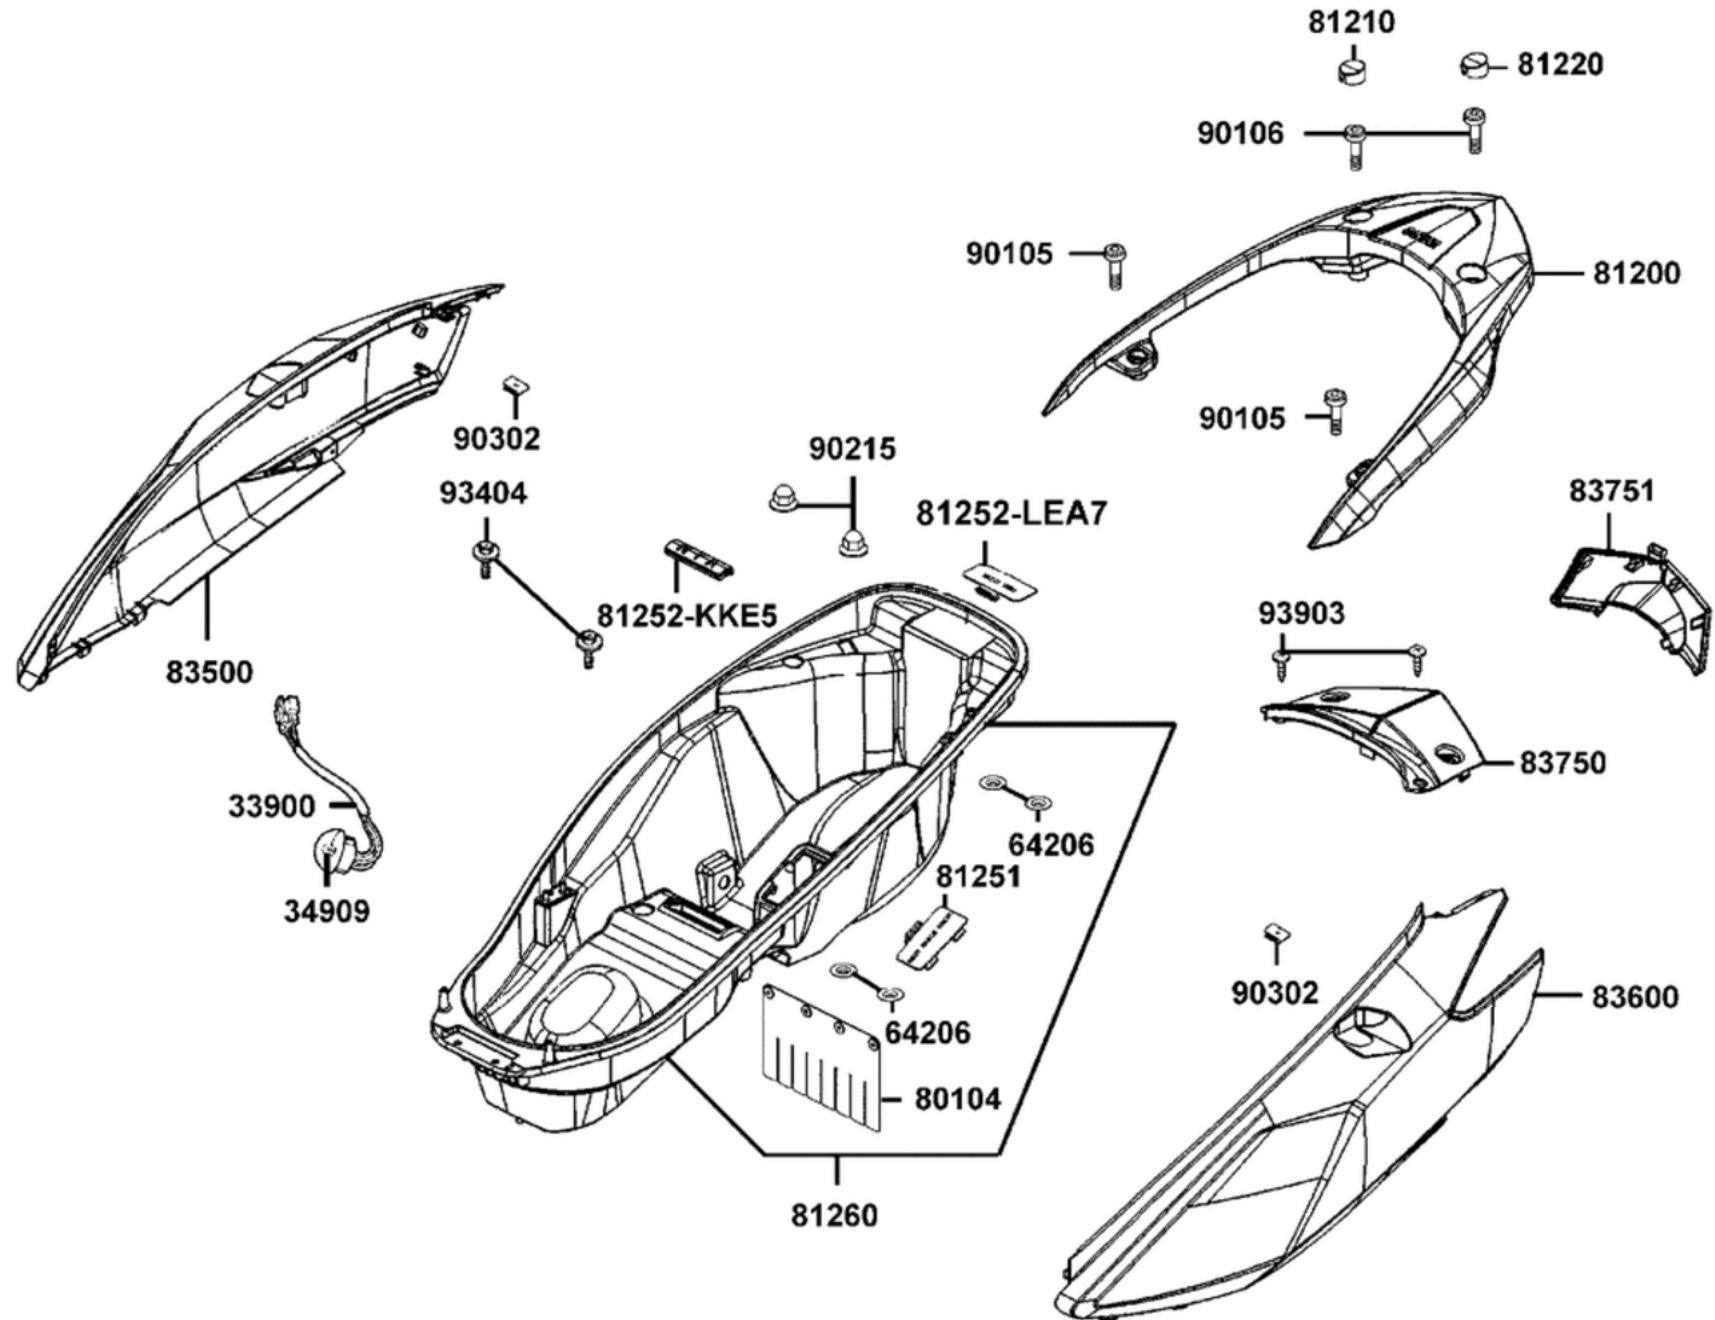

# Helmfach & Verkleidung hinten

## Helmfach & Verkleidung hinten

<b>Bildnummer</b>	<b>MSA Nummer</b>	<b>Beschreibung</b>	<b>Herstellernummer</b>
90105-KFC2-900	MA5498	Schraube G08x032 IB05/Z/S	90105-KFC2-900
90106-KFA6-900	MA0744	Schraube G08x075 IB6/C/ f. Lenkergewicht	90106-KFA6-900
90215-KKC4-900	MX5201	Mutter G06 SK10/C/H13 (Hutmutter Chrom)	90215-KKC4-900
90302-SDA4-004	MS4191	Blechnutter G04	90302-SDA4-004
93404-06016-06	MS1090	Schraube G06x016 SK10/S/S18, f. Radabdeckung hi.	93404-06016-06
93903-GFY6-900	MA3538	Schraube B04x014 KS/S	93903-GFY6-900