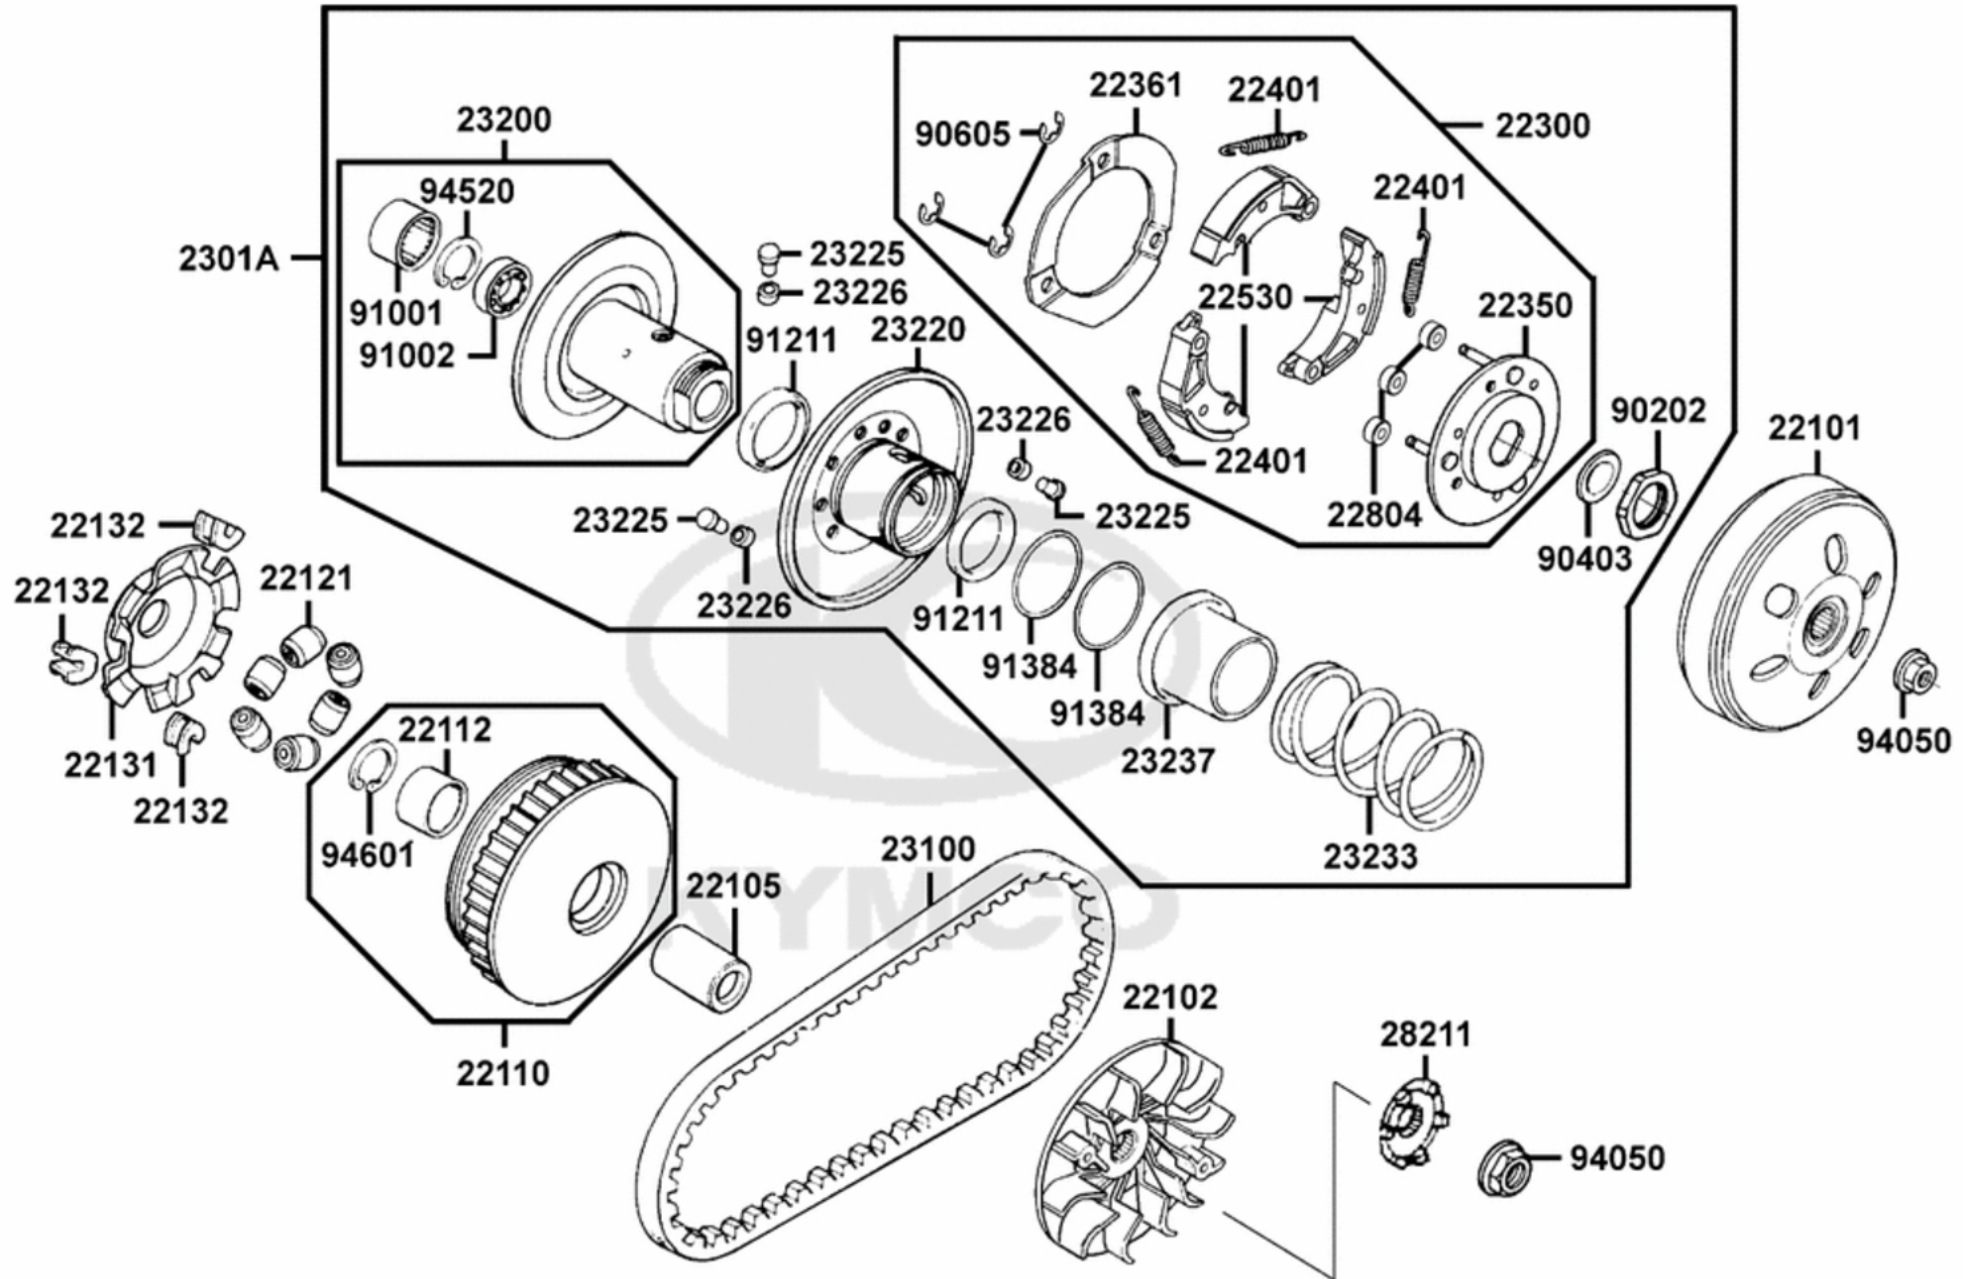

Variomatik