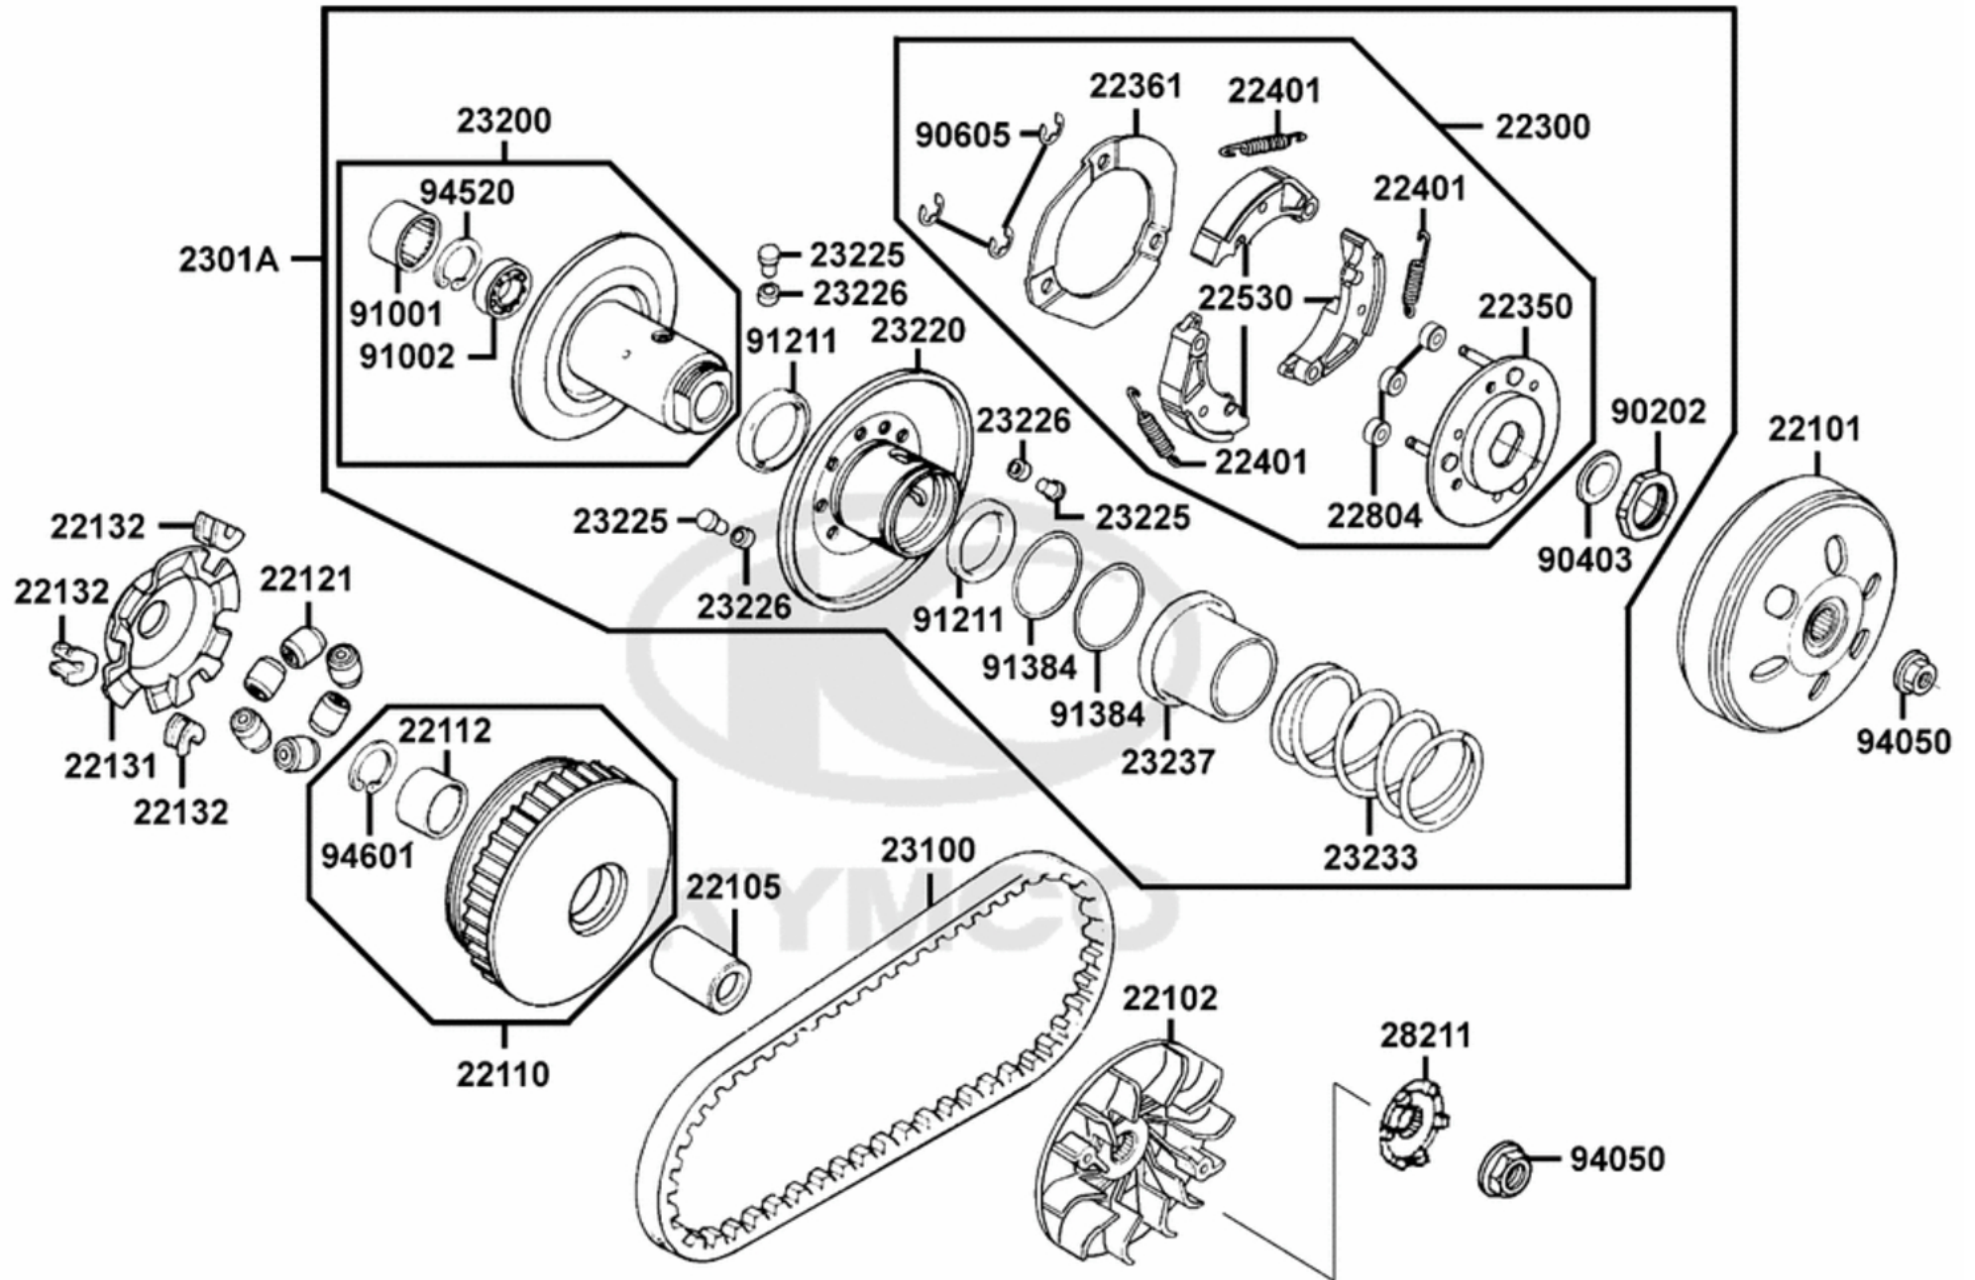

Variomatik

Variomatik

Bildnummer	MSA Nummer	Beschreibung	Herstellernummer
90202-KGN7-671	MS9407	Mutter G28 SW39/Z	90202-1G87-001
90403-KGN7-671	MS9410	U-Scheibe 28x44x1.5 (Anlaufscheibe)	90403-KN7-6700
90605-1F66-721	MS6132	E-Ring 7mm	90605-1F66-721
91001-GFY6-90A	MS6135	Nadellager 20x29x18 AG	91001-GFY6-90A
91002-GGA7-70A	MS9403	Kugellager 15x28x07 6902LU (einseitig geschl.)	91002-GGA7-70A
91211-KEBE-900	MS6145	Wellendichtring 34x41x04	91211-KGN7-67A
91384-KEBE-900	MS9408	O-Ring 38.8x1.9mm	91384-KEBE-900
94050-12080	MS6162	Mutter G12 SK17/M/B24	94050-12080
94520-28000	MS6137	Seegerring 28mm innen	94520-28000
94601-33000	MV0360	Sicherungsring 33mm	94601-33000