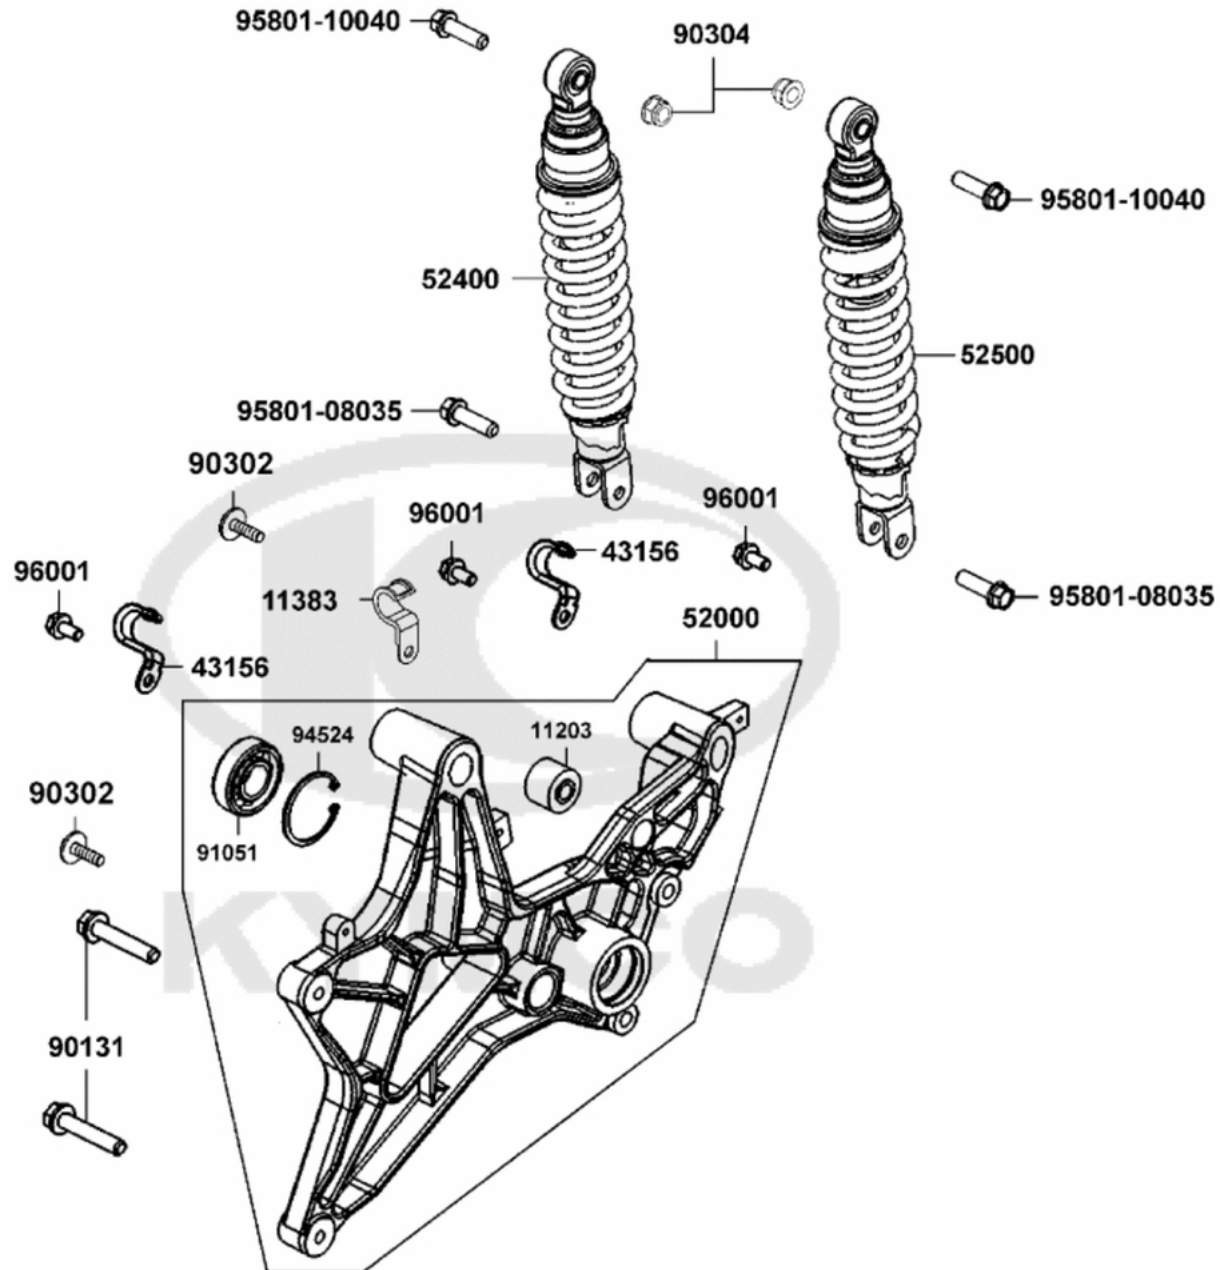

Stoßdämpfer hinten & Schwingarm

Stoßdämpfer hinten & Schwingarm

Bildnummer	MSA Nummer	Beschreibung	Herstellernummer
11203-GGC7-301	MS9306	Gummilager Federbeinaufhängung	11203-GC7-3010
11383-KEBE-900	MX2729	Halter f. Bremsschlauch	11383-KEBE-900
43156-LDB2-900	MA4611	Halteklammer f. Bremsleitung	43156-LDB2-900
52000-LHG8-E00-HUAMB4824		Schwingarm hinten re.	52000-LHG8-E00-HUA
52400-LHG8-E00-N1SMB4826		Federbein hinten re.	52400-LHG8-E00-N1S
52500-LHG8-E00-N1SMB4827		Federbein hinten li.	52500-LHG8-E00-N1S
90131-KFAF-900	MS6549	Schraube G08x042 SK12/M/B16	90131-KAF-9000
90302-GFY6-940	ED3277	Schraube G05x016 SK8/S/ScheibeØ12	90302-GFY6-940
90304-GHE8-004	MS4359	Mutter G10 SK17/M/BS20	90304-GHE8-004
91051-KFBF-901	MV1410	Kugellager 17x40x12 6203 2RS (beidseitig geschl.)	96150-62030-10
94524-40000	MV1408	Seegerring 40mm innen	94520-40000
95801-08035-06	MS6453	Schraube G08x035 SK12/S/B15	95801-08035-06
95801-10040-06	MS4324	Schraube G10x040 SK14/M/B18	95801-10040-02
96001-06012-08	MX2558	Schraube G06x012 SK08/M/B11	96001-06012-08