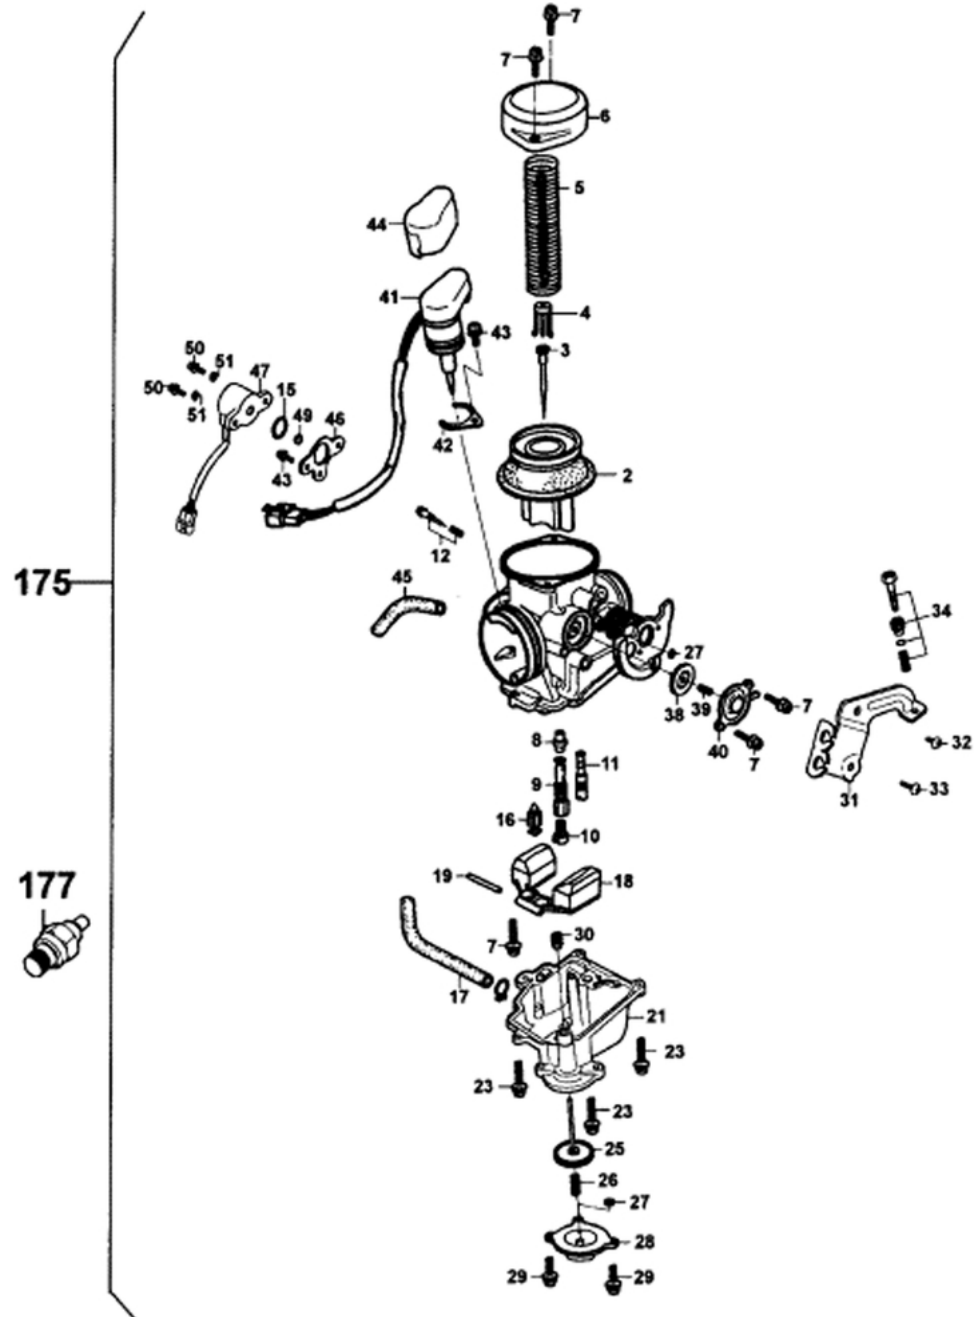

## Vergaser

<b>Bildnummer</b>	<b>MSA Nummer</b>	<b>Beschreibung</b>	<b>Herstellernummer</b>
2	MX5661	Gasschieber mit Membrane	1402-939-2100
3	MX5662	Düsennadel	N425-7AF01
4	MX2762	Düsennadelfixierung	1229-805-7000
5	MA2011	Feder f. Gasschieber	1290-A28-2000
6	MA2260	Vergaserdeckel	1030-892-2101
7	MS6612	Schraube G04x008 KS/M	93500-04008-1H-3
8	MX2785	Führung f. Düsennadel ( Nadeldüse )	N426-33B00
9	MX5663	Hauptdüsenstock	N413-17E00
10	MX5664	Hauptdüse #108 M4	99101-116-1080
11	MX5665	Leerlaufdüse 0,38 mm	N424-51B38
12	MX5666	Co-Schraube kpl.	K446-002-0100
15	MA2262	O-Ring f. Drosselklappensensor	16978-ZB9-0050
16	MX2771	Schwimmernadelventil	Z062-0061
17	MS6624	Schlauch Überlauf/Enlüftung	S7860-112-B000
18	MX2777	Schwimmer	1052-862-2101
19	MX2791	Lagerstift f. Schwimmer 2,5x25mm	W9525-25250
21	MX5668	Schwimmerkammer	D19KT-071-1200
23	MA8322	Schraube G04x012 KS/S	93500-04012-1A
25	MA2010	Membrane Beschleunigerpumpe	1201-830-2300
26	MX2781	Feder f. Beschleunigerpumpe	1290-A07-2000
27	MX2760	O-Ring 03,5x2mm f.Beschl.Pumpe	W9353-36000
28	MX0316	Deckel f. Beschleunigerpumpe	1230-851-2001
29	MX3283	Schraube G04x010 KS/M	D19KT-012-2400
30	MX0315	Faltenbalg f. Beschleunigerpumpe	1028-054-7000