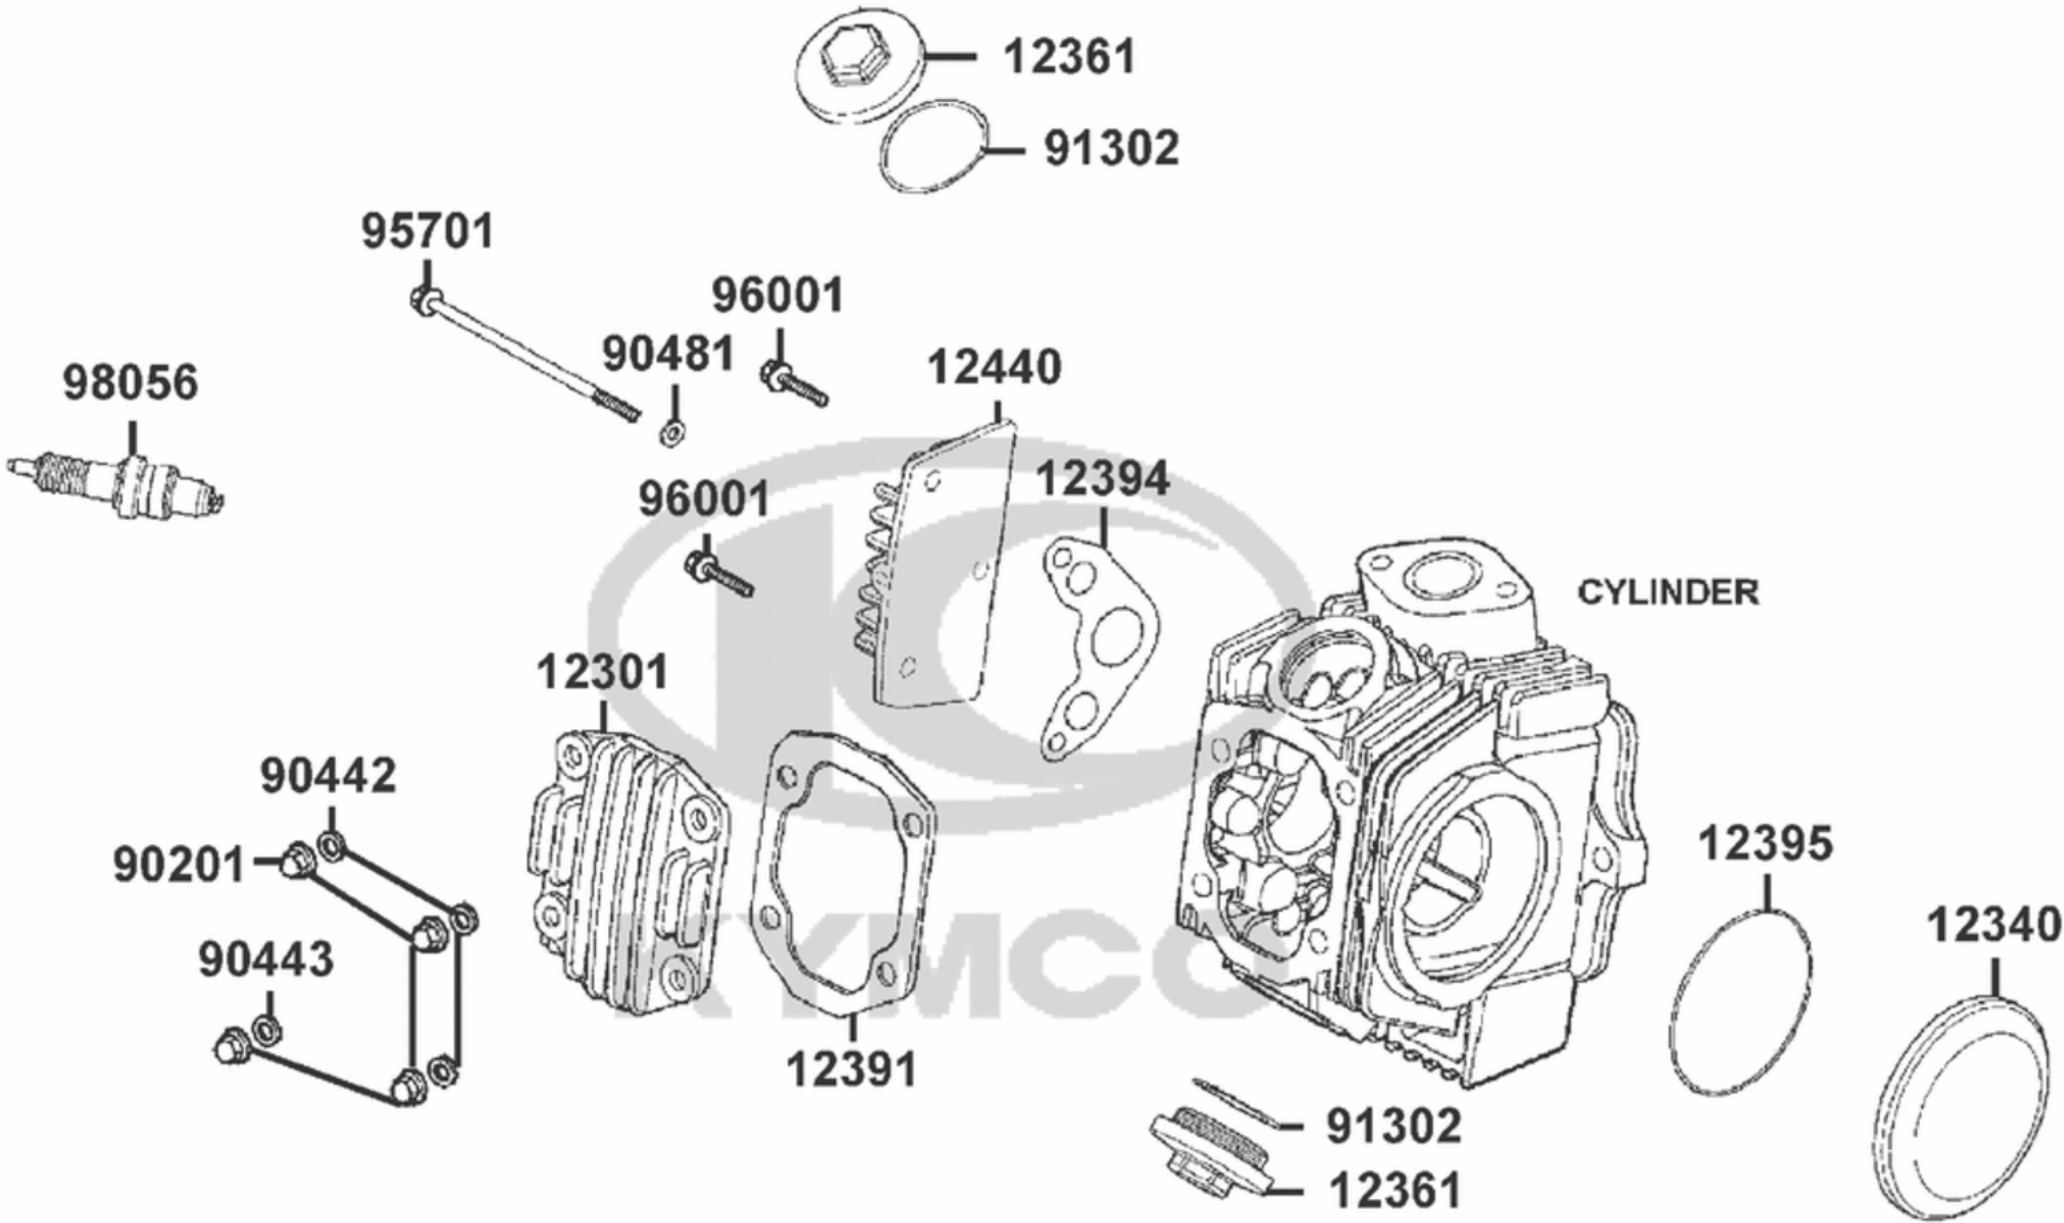

Ventildeckel & Verschlussdeckel Zylinderkopf

Ventildeckel & Verschlussdeckel Zylinderkopf

Bildnummer	MSA Nummer	Beschreibung	Herstellernummer
12301-LCA7-C10-NEAMB5100		Ventildeckel	12301-LCA7-C10-NEA
12340-LCA7-E80-NEAMB5101		Ventildeckel li.	12340-LCA7-E80-NEA
12361-0E35-E80-NEAMB5102		Verschlussschraube	12361-0E35-E80-NEA
12391-LCA7-C10	MB5103	Ventildeckeldichtung	12391-LCA7-C10
12394-LBA8-C10	MA7504	Dichtung f. Ventildeckel re.	12394-LBA8-C10
12395-LBA8-C10	MB5104	Dichtung f. Ventildeckel li.	12395-LBA8-C10
12440-LCA7-C10-NEAMB5105		Ventildeckel re.	12440-LCA7-C10-NEA
90201-LCA7-C10	MB5106	Hutmutter G7	90201-LCA7-C10
90442-GFF6-C00	MX0087	Dichtring 07,3x14x2,6	90442-GFF6-011
90443-GFF6-C00	MB5108	U-Scheibe 7 mm	90443-GFF6-C00
90481-GGS7-C00	MS4079	U-Scheibe 06,5x13x1,5	90481-GS7-9000
91302-KGB4-C11	MA7509	O-Ring 30.8MM	91302-KGB4-C11
95701-06110-07	MA7510	Schraube G06x110 SK10/B13/M	95701-06110-08
96001-06022-07	MS9368	Schraube G06x022 SK08/M/B11	96001-06022-06
98056-5771R-00	MS6080	Zündkerze NGK CR7HSA	98056-5771R-00