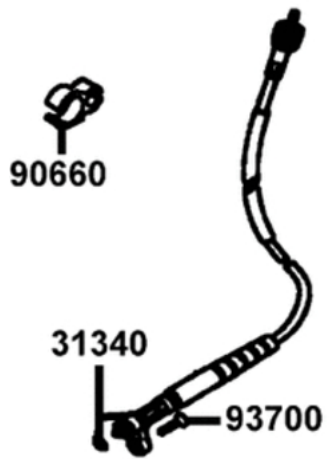

Tachometer & Tachowelle

37200

Tachometer & Tachowelle

Bildnummer	MSA Nummer	Beschreibung	Herstellernummer
31340-LKL5-E30	MB5283	Sensor Tachometer	31340-LKL5-E30
37200-LKL5-E30	MB5284	Tachometer (LCD)	37200-LKL5-E30
93700-05018-0H	MS5137	Schraube G05x018 KS/M/S	93700-05018-0H
90660-LKL5-E30	MB5515	Halteklammer	90660-LKL5-E30