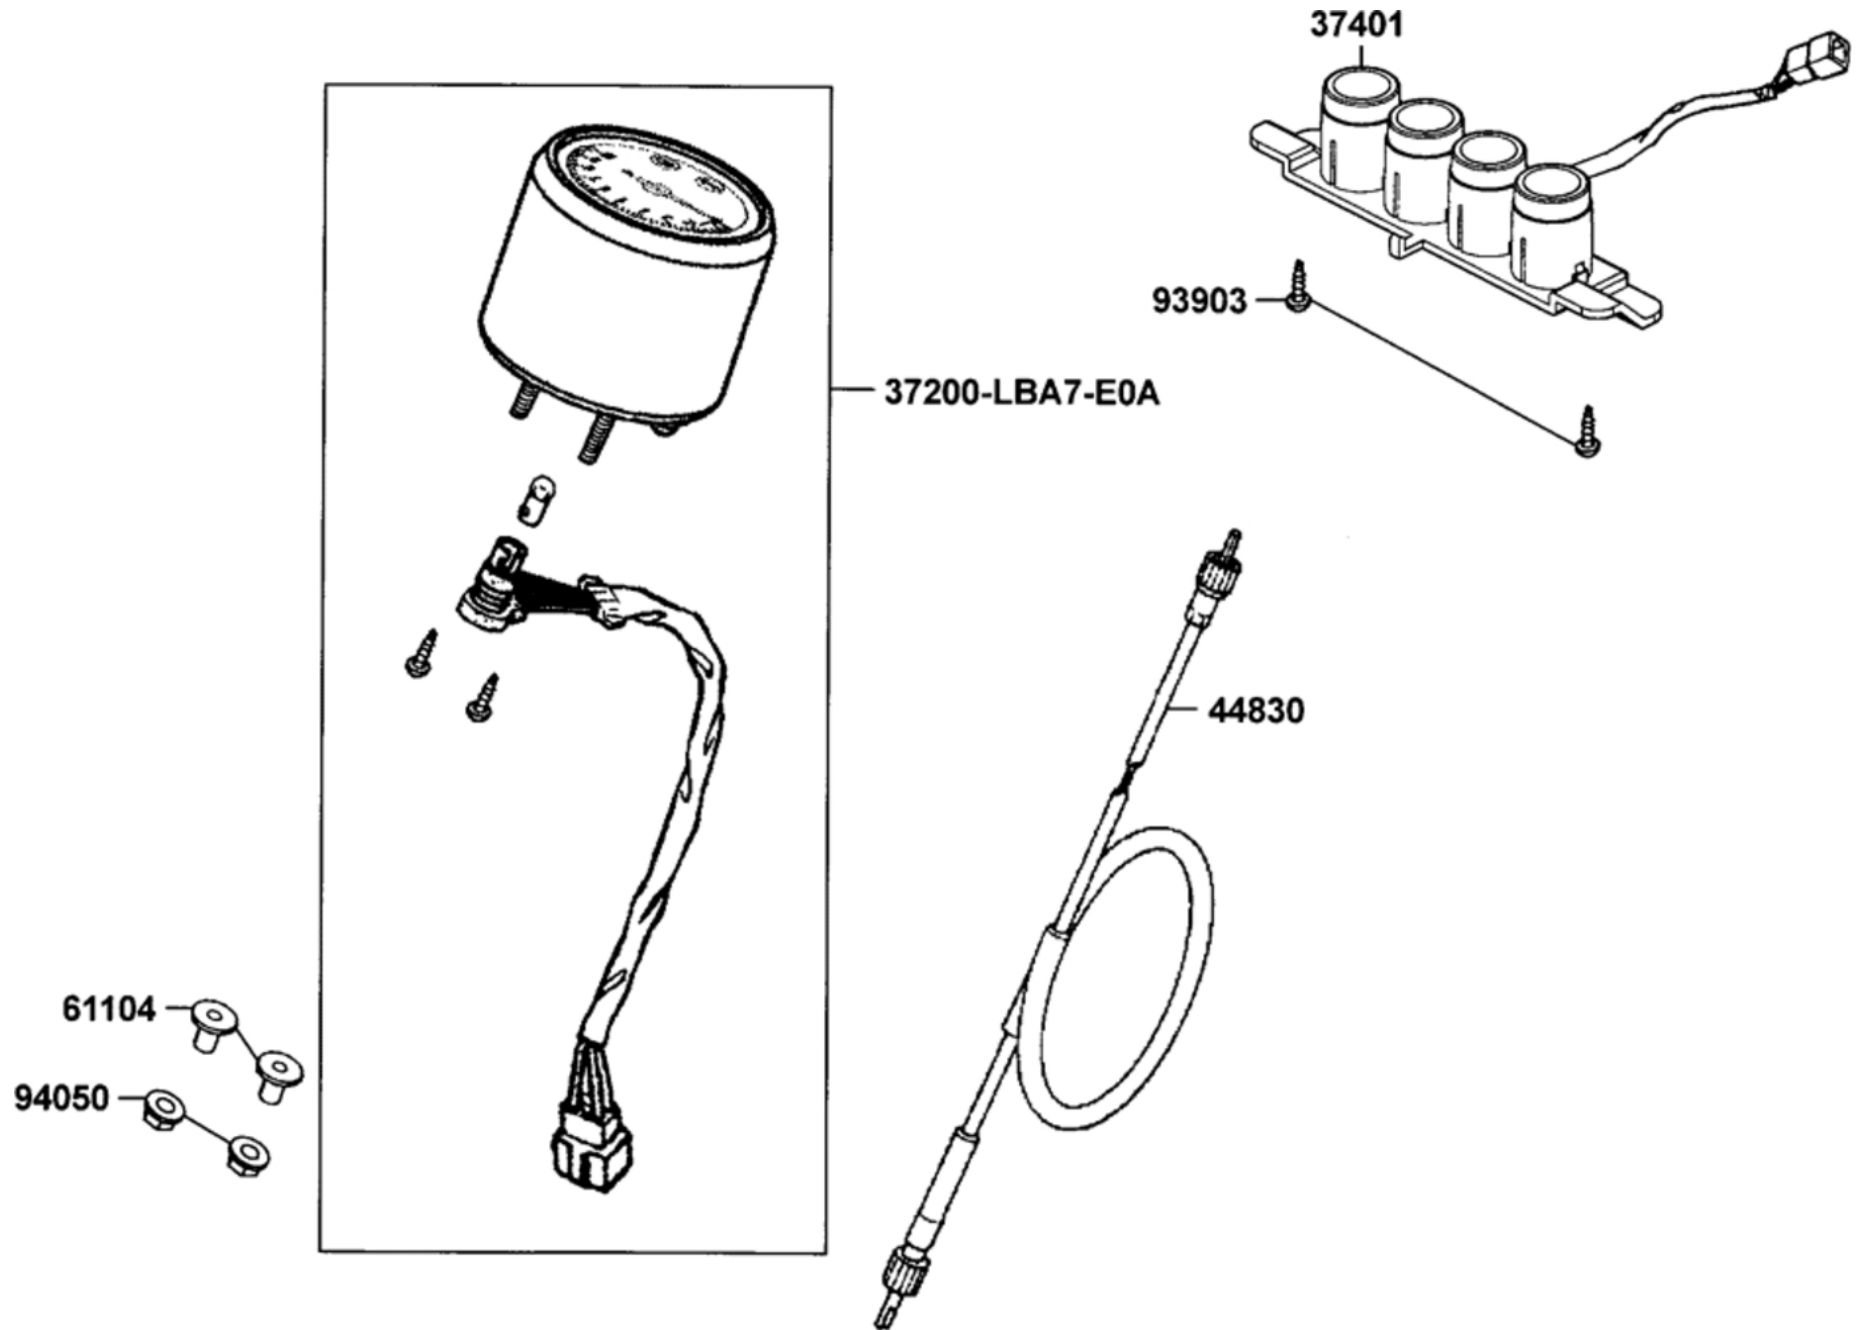

Tachometer

Tachometer

Bildnummer	MSA Nummer	Beschreibung	Herstellernummer
o.Bild	MX2595	Glühbirne GS05 14V / 3W Glassockel 5mm	34909-KEBE-900
o.Bild	MX2594	Glühbirne GS05 12V 1,7W	34909-KFBF-900
93903-35380	MV2616	Schraube B05x016 KS/S	93903-35360
94050-06070	MS1231	Mutter G06 SK10/Z/B13	94050-06080
37200-LBA7-E0A	MV1109	Tachometer	37200-LBA7-E0B
37401-LBA7-900	MV1110	Kontrollanzeige kpl.	37401-LBA7-900
44830-LBA7-E00	MV1141	Tachowelle kpl.	44830-LBA7-E00
61104-357-0010	MV0238	Hülse kurz	61104-3G57-001