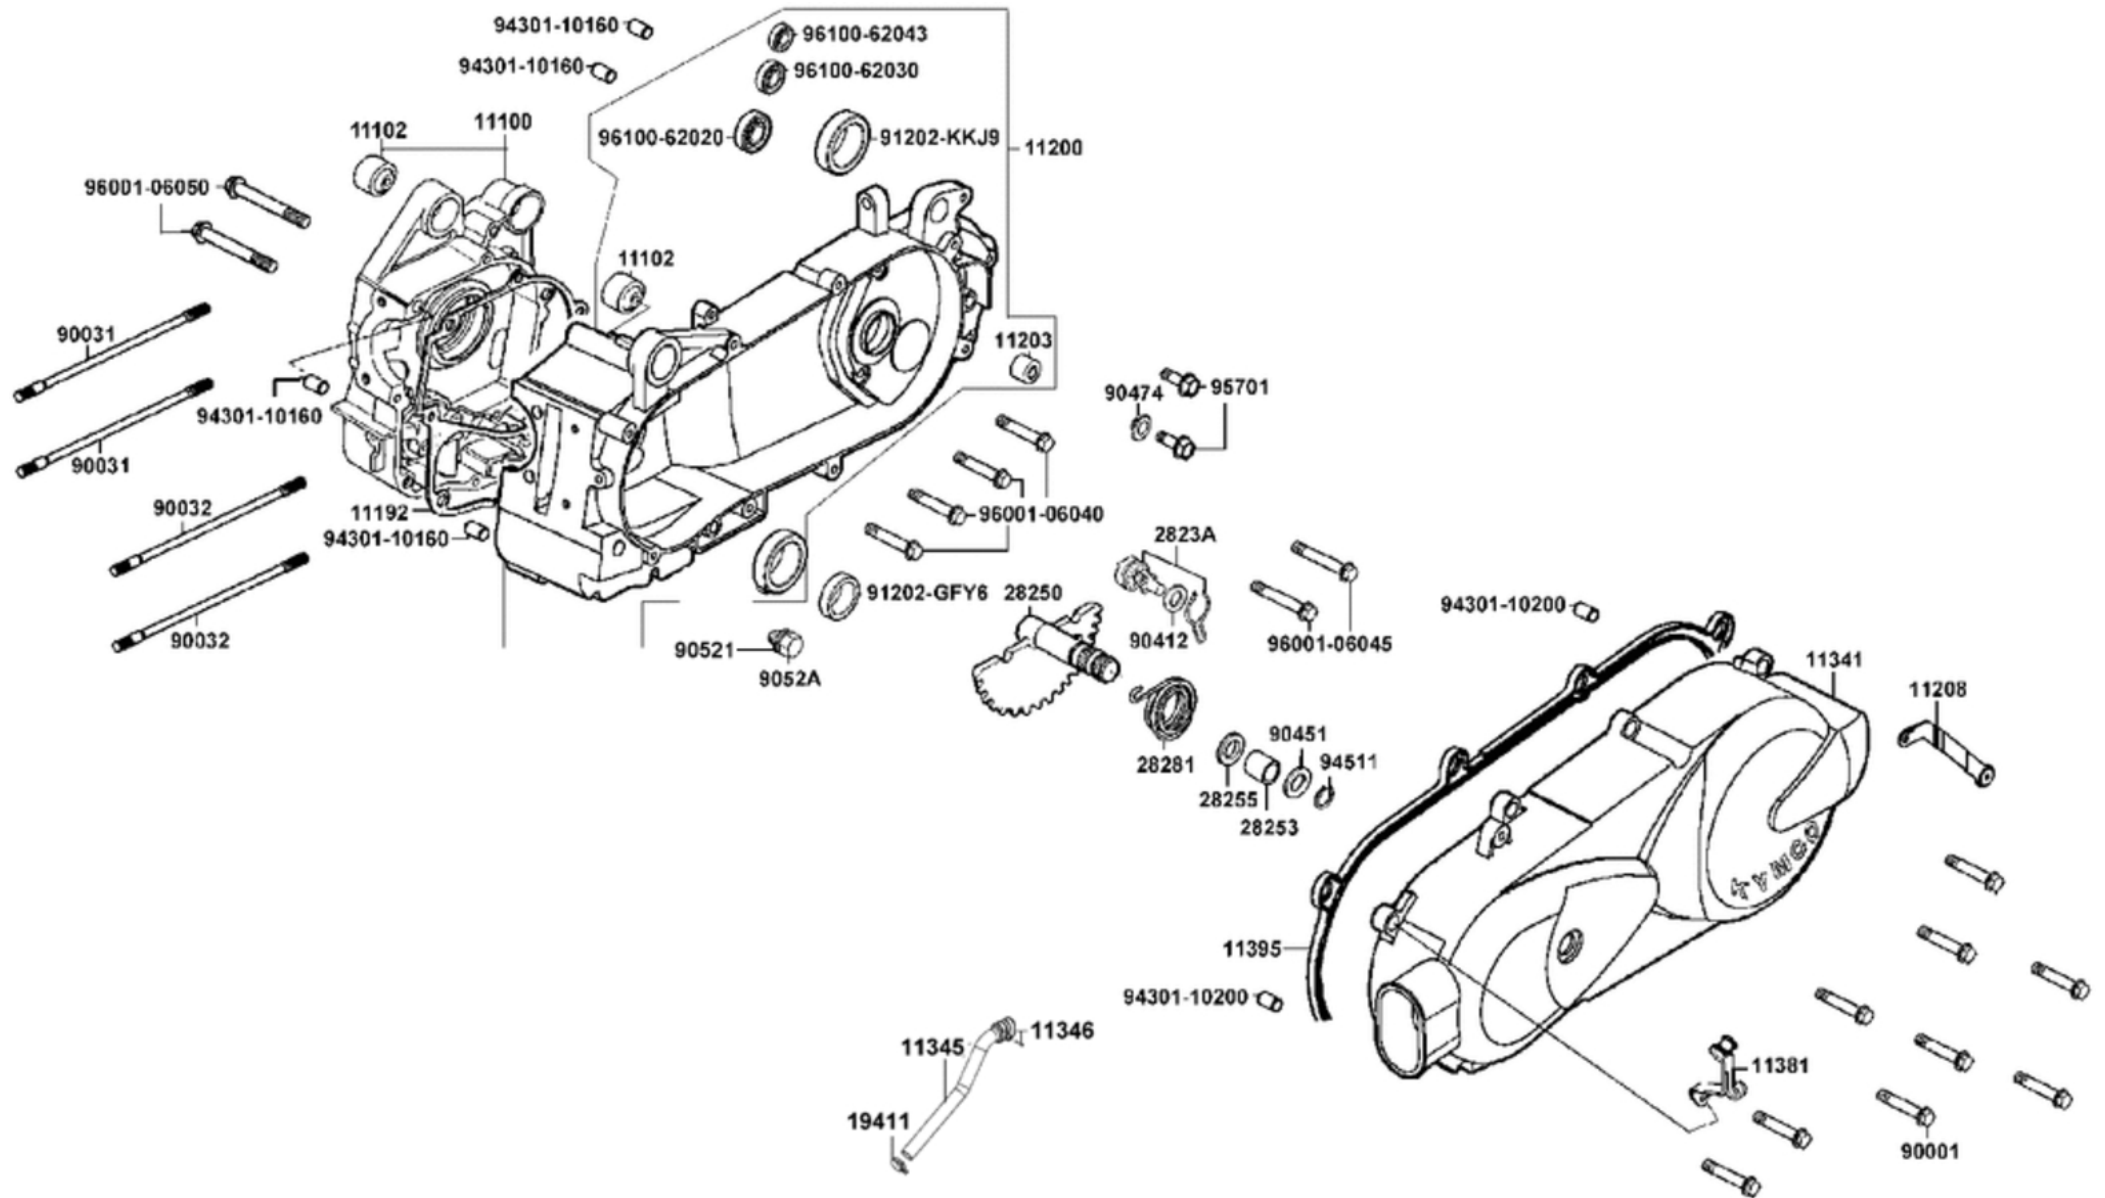

Kurbelgehäuse kpl. & Variomatikdeckel

Kurbelgehäuse kpl. & Variomatikdeckel

Bildnummer	MSA Nummer	Beschreibung	Herstellernummer
90521-GFY6-950	MS6046	Dichtring 12,3x20x1,5 (f. Ölablaßschraube)	90521-GFY6-950
91202-GFY6-90B	MA4123	Wellendichtring 19,8x30x05 (Kurbelwelle li.)	91201-GFY6-C00
91202-KKJ9-0040	MV0332	Wellendichtring 20x32x06	91202-KKJ9-004
94301-10160	MS6061	Passhülse 10x16mm	94301-10160
94301-10200-M2	MS5086	Passhülse 10x20mm	94301-10200-M2
94511-14000	MS5032	Seegerring 13mm aussen verzinkt	94511-14000
95701-08012-08	MS5105	Schraube G08x012 SK12/M/B16	[=MS5105] 95701-08012-06
96001-06040-08	MS4028	Schraube G06x040 SK08/M/B11	96001-06040-08
96001-06045-08	MS5087	Schraube G06x045 SK08/B11/M	96001-06045-08
96001-06050-08	MS4027	Schraube G06x050 SK08/M/B11	96001-06050-08
96100-62020-00	MS6207	Kugellager 15x35x11 6202	96100-62020-00
96100-62030-00	MS6208	Kugellager 17x40x12 6203	96100-62030-00
96100-62043-00	MS3015	Kugellager 20x47x14 6204	96100-62043-00