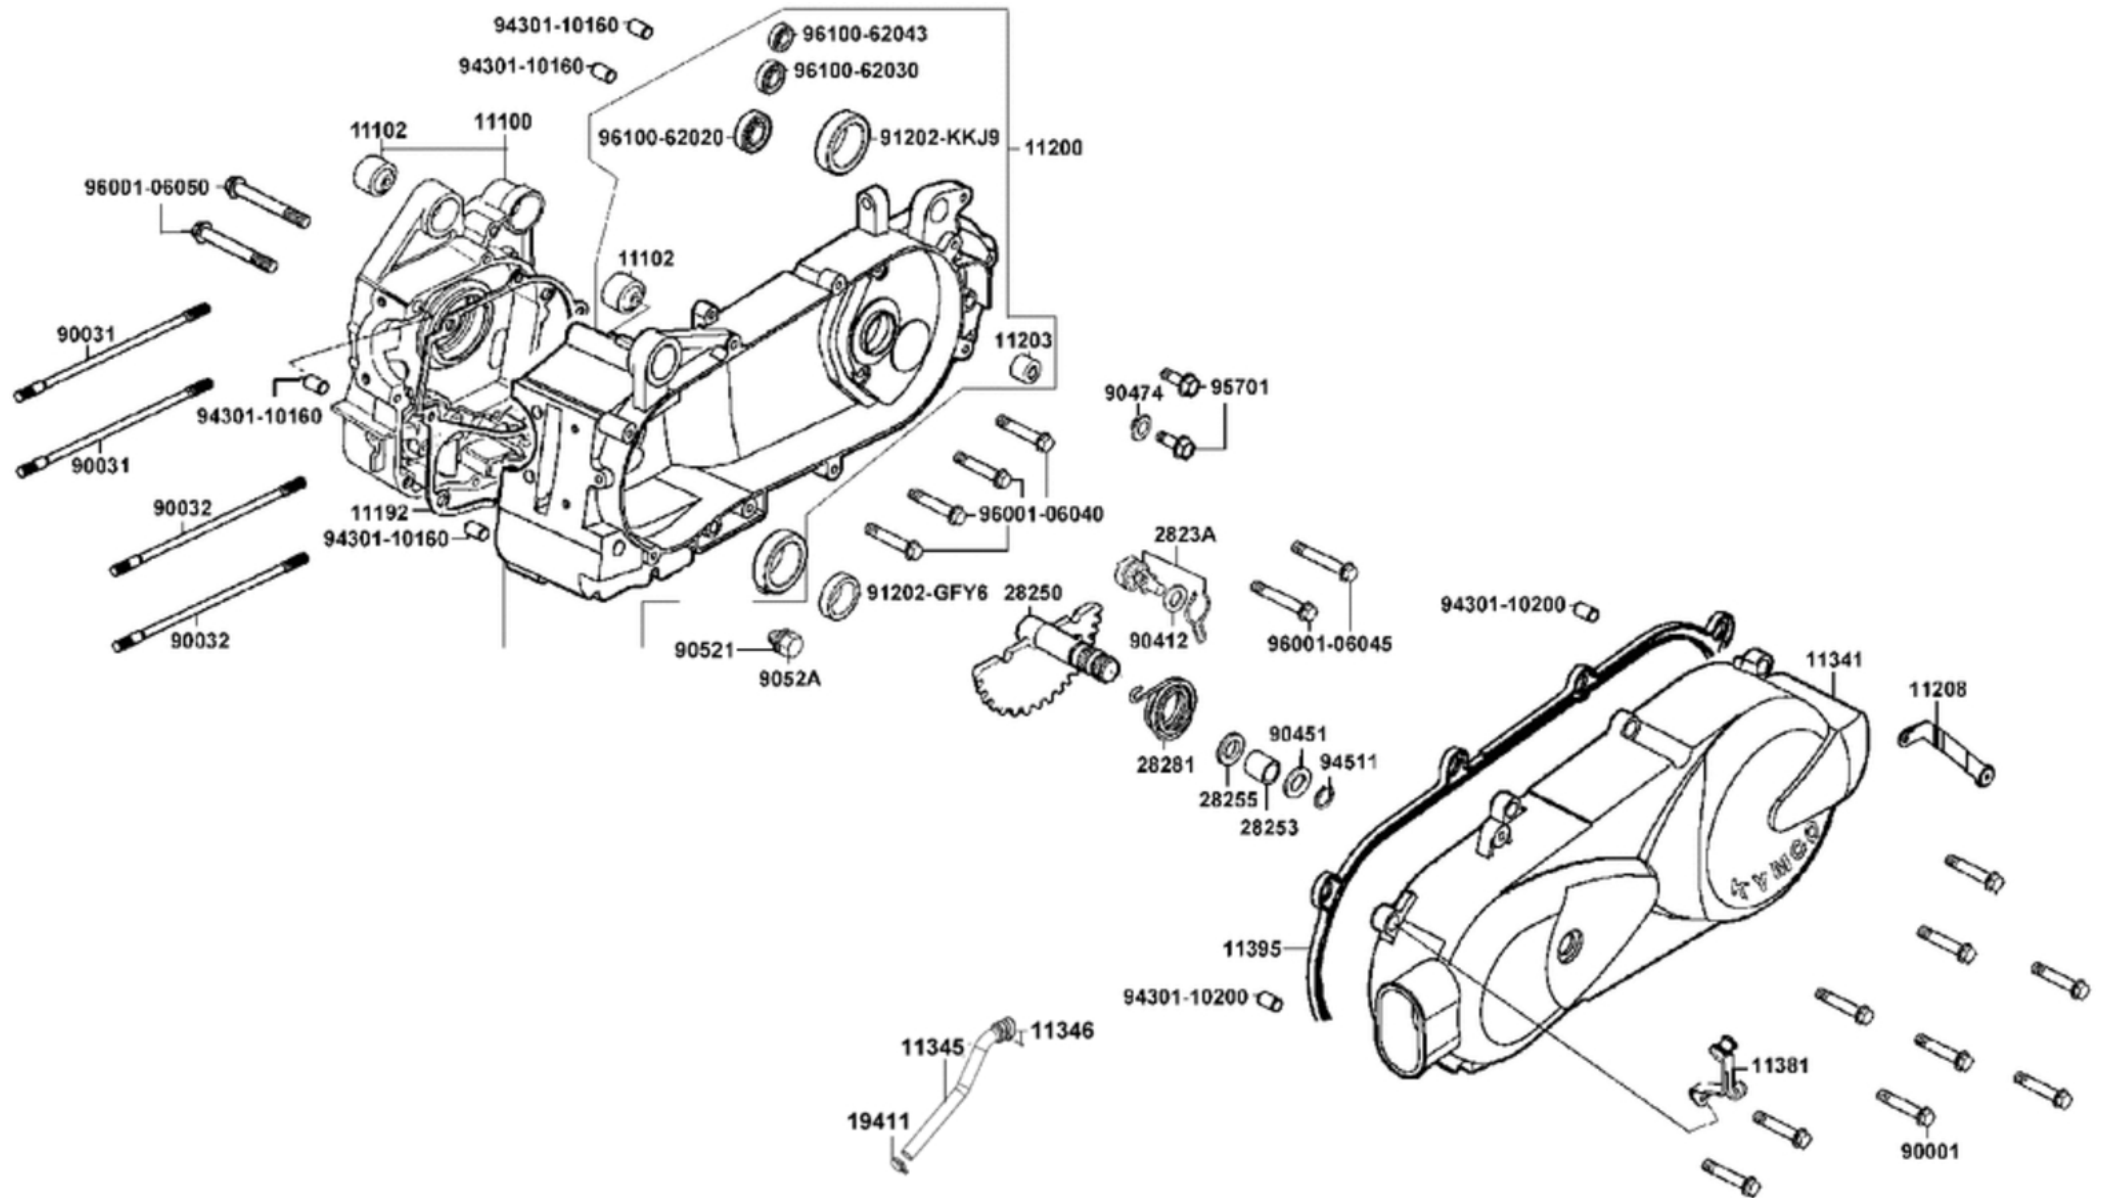

Kurbelgehäuse kpl. & Variomatikdeckel