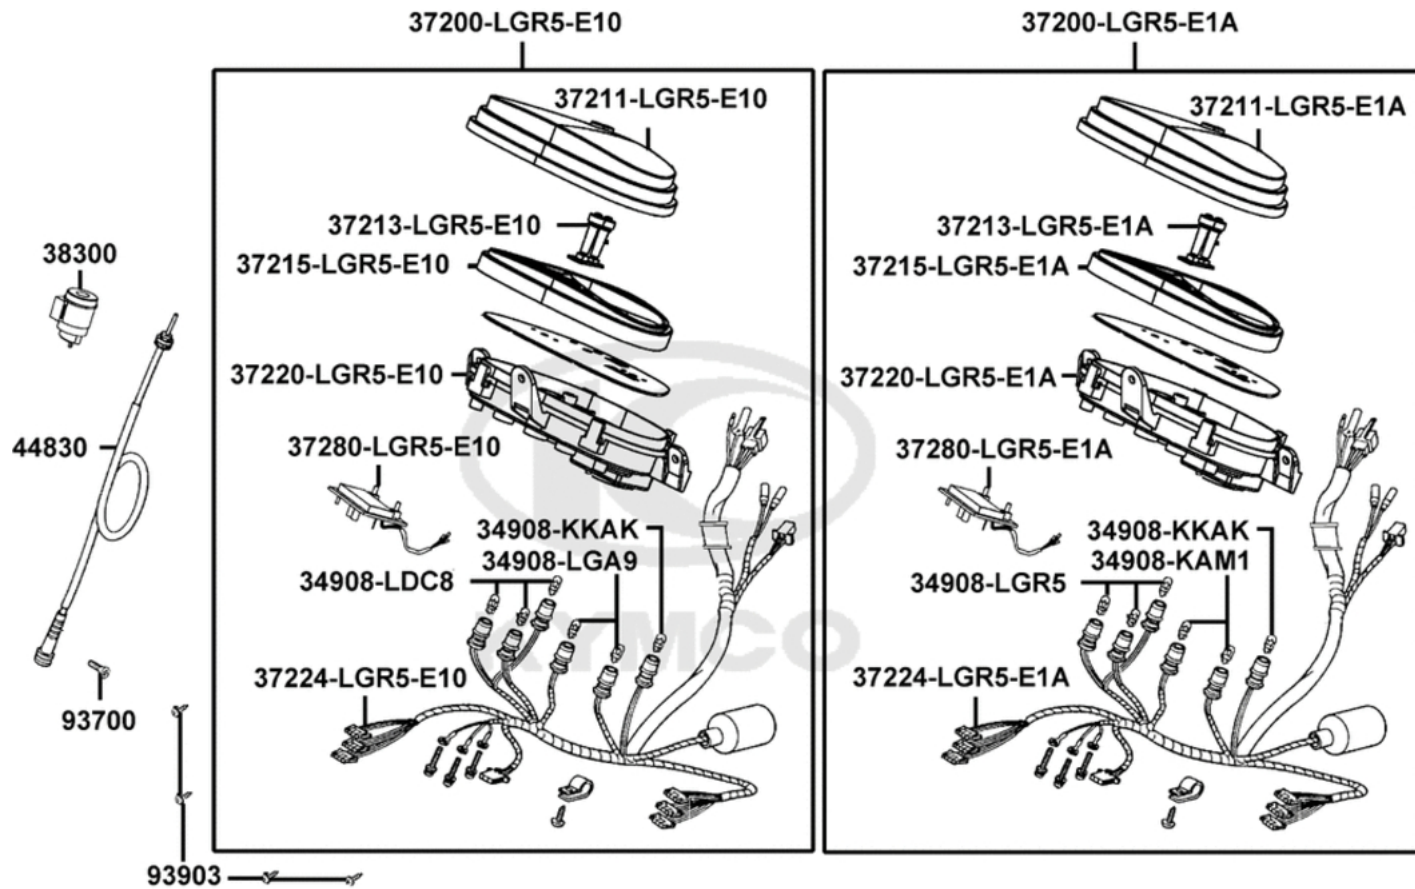

Tachometer

Tachometer

Bildnummer	MSA Nummer	Beschreibung	Herstellernummer
34908-KAM1-67A	MA2702	Glühbirne 12V 3W GS 6,5mm	34908-KAM1-67A
34908-KKAK-C00	MA4223	Glühbirne 12V 1,7W Glassockel 5mm	34908-KKAK-900
34908-LDC8-E00	MB2143	Glühbirne T5 12V 1.7W	34908-LDC8-E00
34908-LGA9-C10	MB2144	Glühbirne T6.5 12V 3.4W	34908-LGA9-C10
34908-LGR5-E00	MS2794	Glühbirne Glassockel 5mm, Ø6,5mm, 12V 1,7W	34908-LGR5-E00
37200-LGR5-E10	MB2005	Tachometer (Kennz. -E10)	37200-LGR5-E10
37200-LGR5-E1A	MB2161	Tachometer (Kennz. -E000-IT)	37200-LGR5-E1A
37211-LGR5-E10	MB2006	Tachometerglas	37211-LGR5-E10
37211-LGR5-E1A	MB2145	Tachometerglas	37211-LGR5-E1A
37213-LGR5-E10	MB2146	Gummi-Druckknopf	37213-LGR5-E10
37213-LGR5-E1A	MB2147	Gummi-Druckknopf	37213-LGR5-E1A
37215-LGR5-E10	MB2148	Plastikrahmen	37215-LGR5-E10
37215-LGR5-E1A	MB2149	Plastikrahmen	37215-LGR5-E1A
37220-LGR5-E10	MB2150	Gehäuse f. Tachometer	37220-LGR5-E10
37220-LGR5-E1A	MB2151	Gehäuse f. Tachometer	37220-LGR5-E1A
37224-LGR5-E10	MB1813	Kabelbaum f.Tachometer	37224-LGR5-E10
37224-LGR5-E1A	MB2162	Kabelbaum f.Tachometer (LX)	37224-LGR5-E1A
37280-LGR5-E10	MB2153	LCD Uhr	37280-LGR5-E10
37280-LGR5-E1A	MB2154	LCD Uhr	37280-LGR5-E1A
38300-KECE-9000	MS1058	Blinkerrelais	38300-KEB7-900
44830-LDC8-E10	MA4050	Tachowelle kpl.	44830-LDC8-E10
93700-05018-0H	MS5137	Schraube G05x018 KS/M/S	93700-05018-0H
93903-25220	MA4284	Schraube B05x012 KS/M/B12	93903-25220
37206-GHC8-008	MX2625	Glühbirne 12V 1,7W Glassockel 9mm	34908-MKB9-87A

Tachometer