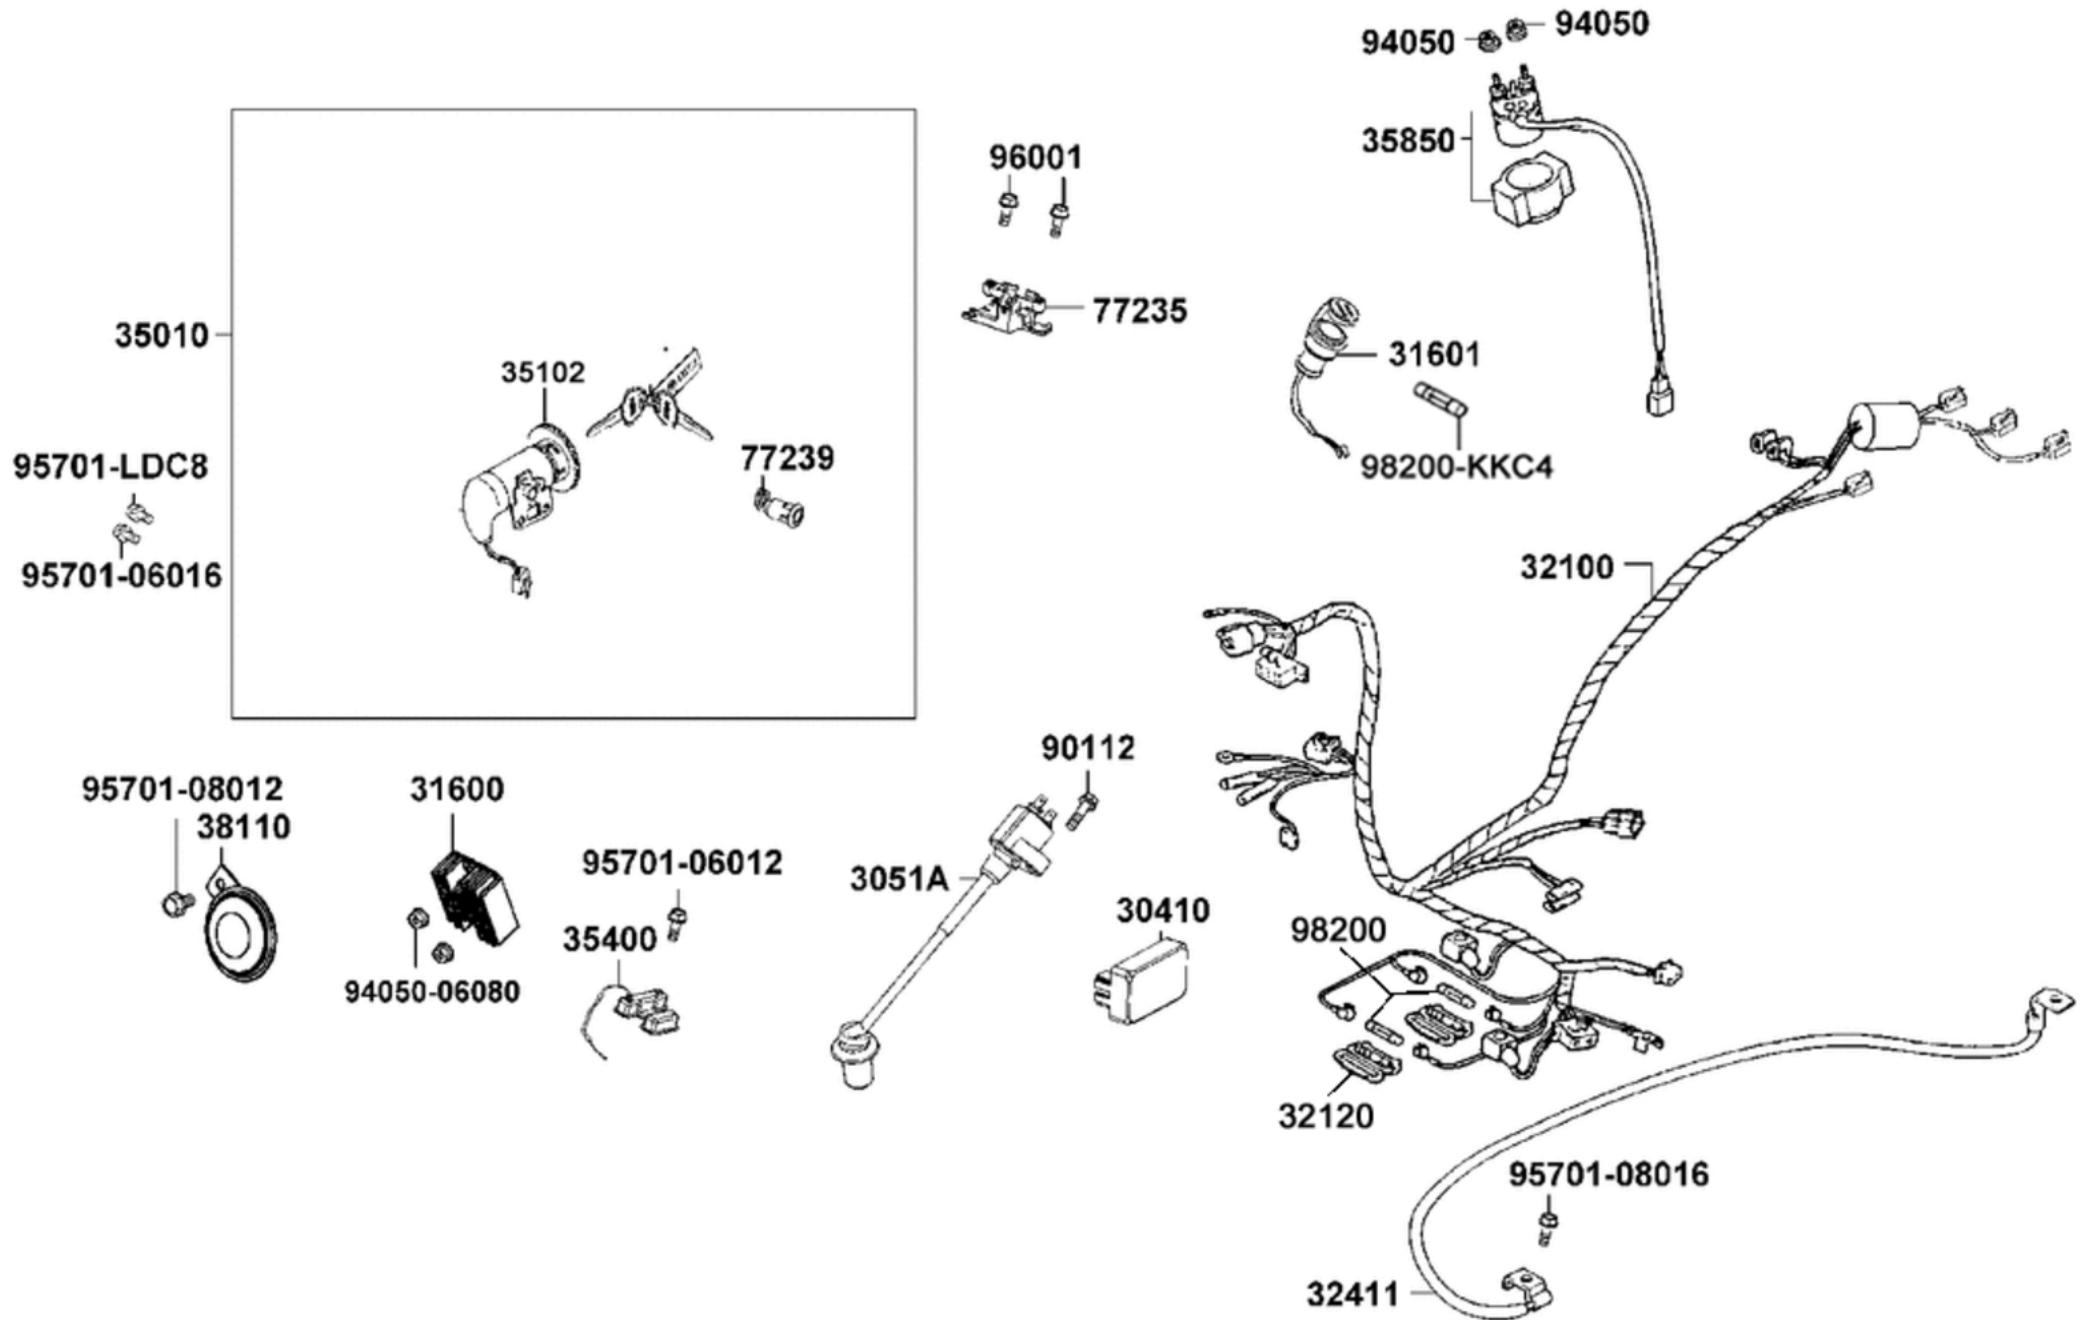

# Elektrische Anlage & Schloßsatz

## Elektrische Anlage & Schloßsatz

<b>Bildnummer</b>	<b>MSA Nummer</b>	<b>Beschreibung</b>	<b>Herstellernummer</b>
30410-LEJ3-E10	MA7279	CDI Einheit	30410-LEJ3-E10
3051A-KHC4-900	MB2542	Zündspule kpl.	3051A-KHC4-C00
31600-LCD3-E0B	MB2543	Regler	31600-LCD3-C00
31601-LFC2-E10	MB0123	Steckdose 12V Bordspannung	31601-LFC2-E10
32100-LGR5-E10	MB2037	Kabelbaum	32100-LGR5-E10
32120-155-0010	MS5398	Sicherungshalter	32120-155-0010
32411-LDF7-E10	MA5016	Kabel f. Batterie (Pluskabel)	32411-LDF7-E10
35010-LGR5-E10	MB2133	Zünd-/Sitz-/TopCase-/Tankdeckel-Schloß im Satz	35010-LGS6-E10
35102-KGBG-90A	MX0291	Abdeckung f. Zündschloß	35102-KGBG-90A
35400-LEJ3-E10	MA7169	Vorwiderstand	35400-LEJ2-E10
35850-KHD8-90A	MS9690	Anlasserrelais	35850-KEBE-90A
38110-KHB4-E0A	MV4744	Hupe	38110-KHB4-E0A
77235-LGB5-E10	MS2601	Verriegelung f.Sitzbank	77235-LGB5-E10
77239-GFY6-9010	MX5097	Schloß f. Sitzbank	77239-GFY6-C00
90112-KRDR-900	MX8261	Schraube G05x022 SK08/M/B10	90112-KDR-9000
94050-06080	MS1231	Mutter G06 SK10/Z/B13	94050-06080
95701-06012-08	MS2273	Schraube G06x012 SK10/B13/M	95701-06012-08
95701-06016-08	MX2367	Schraube G06x016 SK10/M/B13	95701-06016-08
95701-08012-08	MS5105	Schraube G08x012 SK12/M/B16	[=MS5105] 95701-08012-06
95701-08016-08	MS9792	Schraube G08x016 SK12/M/B16	95701-08016-08
95701-LDC8-E10	MA4286	Abreißschraube 6x16	95701-LDC8-E10
96001-06012-08	MX2558	Schraube G06x012 SK08/M/B11	96001-06012-08
98200-KKC4-900	MA3680	Sicherung 0,8 A (Glassicherung 20mm)	98200-KKC4-900
98200-10700	MS4262	Sicherung 7A (Glassicherung 25mm)	98200-10700