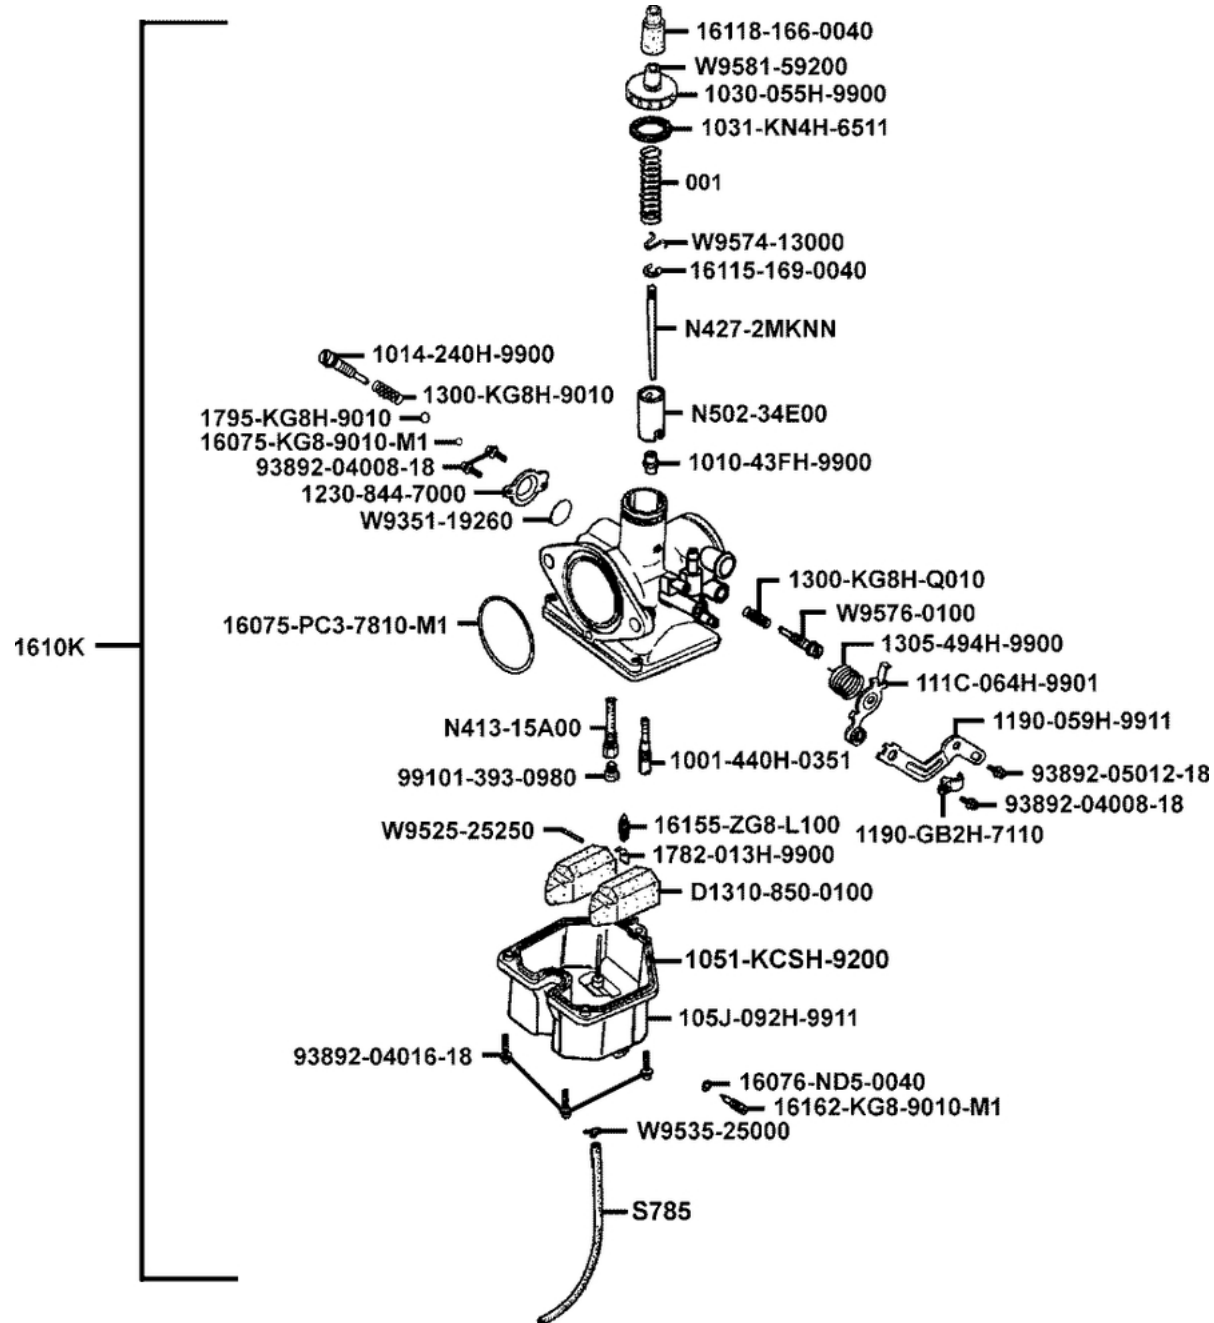

Vergaser

Vergaser

Bildnummer	MSA Nummer	Beschreibung	Herstellernummer
S785-1170	MV4795	Schlauch Entlüftung	S785-1170
N413-15A00	MV0390	Hauptdüsenstock	N413-15A00
N427-2MKNN	MV4794	Düsennadel	N427-2MKNN
N502-34E00	MV0396	Gasschieber	N502-34E00
W9351-19260	MV4798	O-Ring	W9351-19260
W9525-25250	MX2791	Lagerstift f. Schwimmer 2,5x25mm	W9525-25250
W9535-25000	MV1346	Clip f. Schlauch Schwimmerkammer	W9535-25000
W9574-13000	MV1332	Düsennadelhalter Sicherungsfeder	W9574-13000
W9576-01000	MV1348	Standgasschraube	W9576-01000
W9581-59200	MV4800	Stellschraube f. Seilzug	W9581-59200
001-C4T2-04000	MV2500	Feder f. Gasschieber	001-C4T2-04000
1230-844-7000	MV4708	Deckel f. Umluftventilkammer	1230-844-7000
1001-440H-0351	MX2788	Leerlaufdüse 0,35mm	N424-45A35
1010-43FH-9900	MV0386	Nadeldüse	1010-43FH-9900
1014-240H-9900	MV4700	CO-Schraube	1014-240H-9900
1030-055H-9900	MV4701	Vergaserdeckel	1030-055H-9900
1031-KN4H-6511	MV1322	Dichtung f. Vergaserdeckel	1031-KN4H-6511
1051-KCSH-9200	MV1335	Dichtung f. Schwimmerkammer	1051-KCSH-9200
105J-092H-9911	MV1324	Schwimmerkammer	105J-092H-9911
111C-064H-9901	MV4702	Hebel f. Kaltstart	111C-064H-9901
1190-059H-9911	MV4705	Halteplatte f. Seilzug	1190-059H-9911
1190-GB2H-7110	MV4706	Seilzughalter	1190-GB2H-7110
1300-KG8H-9010	MV0719	Feder f. CO-Schraube	1300-KG8H-9010
1300-KG8H-Q010	MV0720	Feder f. Standgasschraube	1300-KG8H-Q010