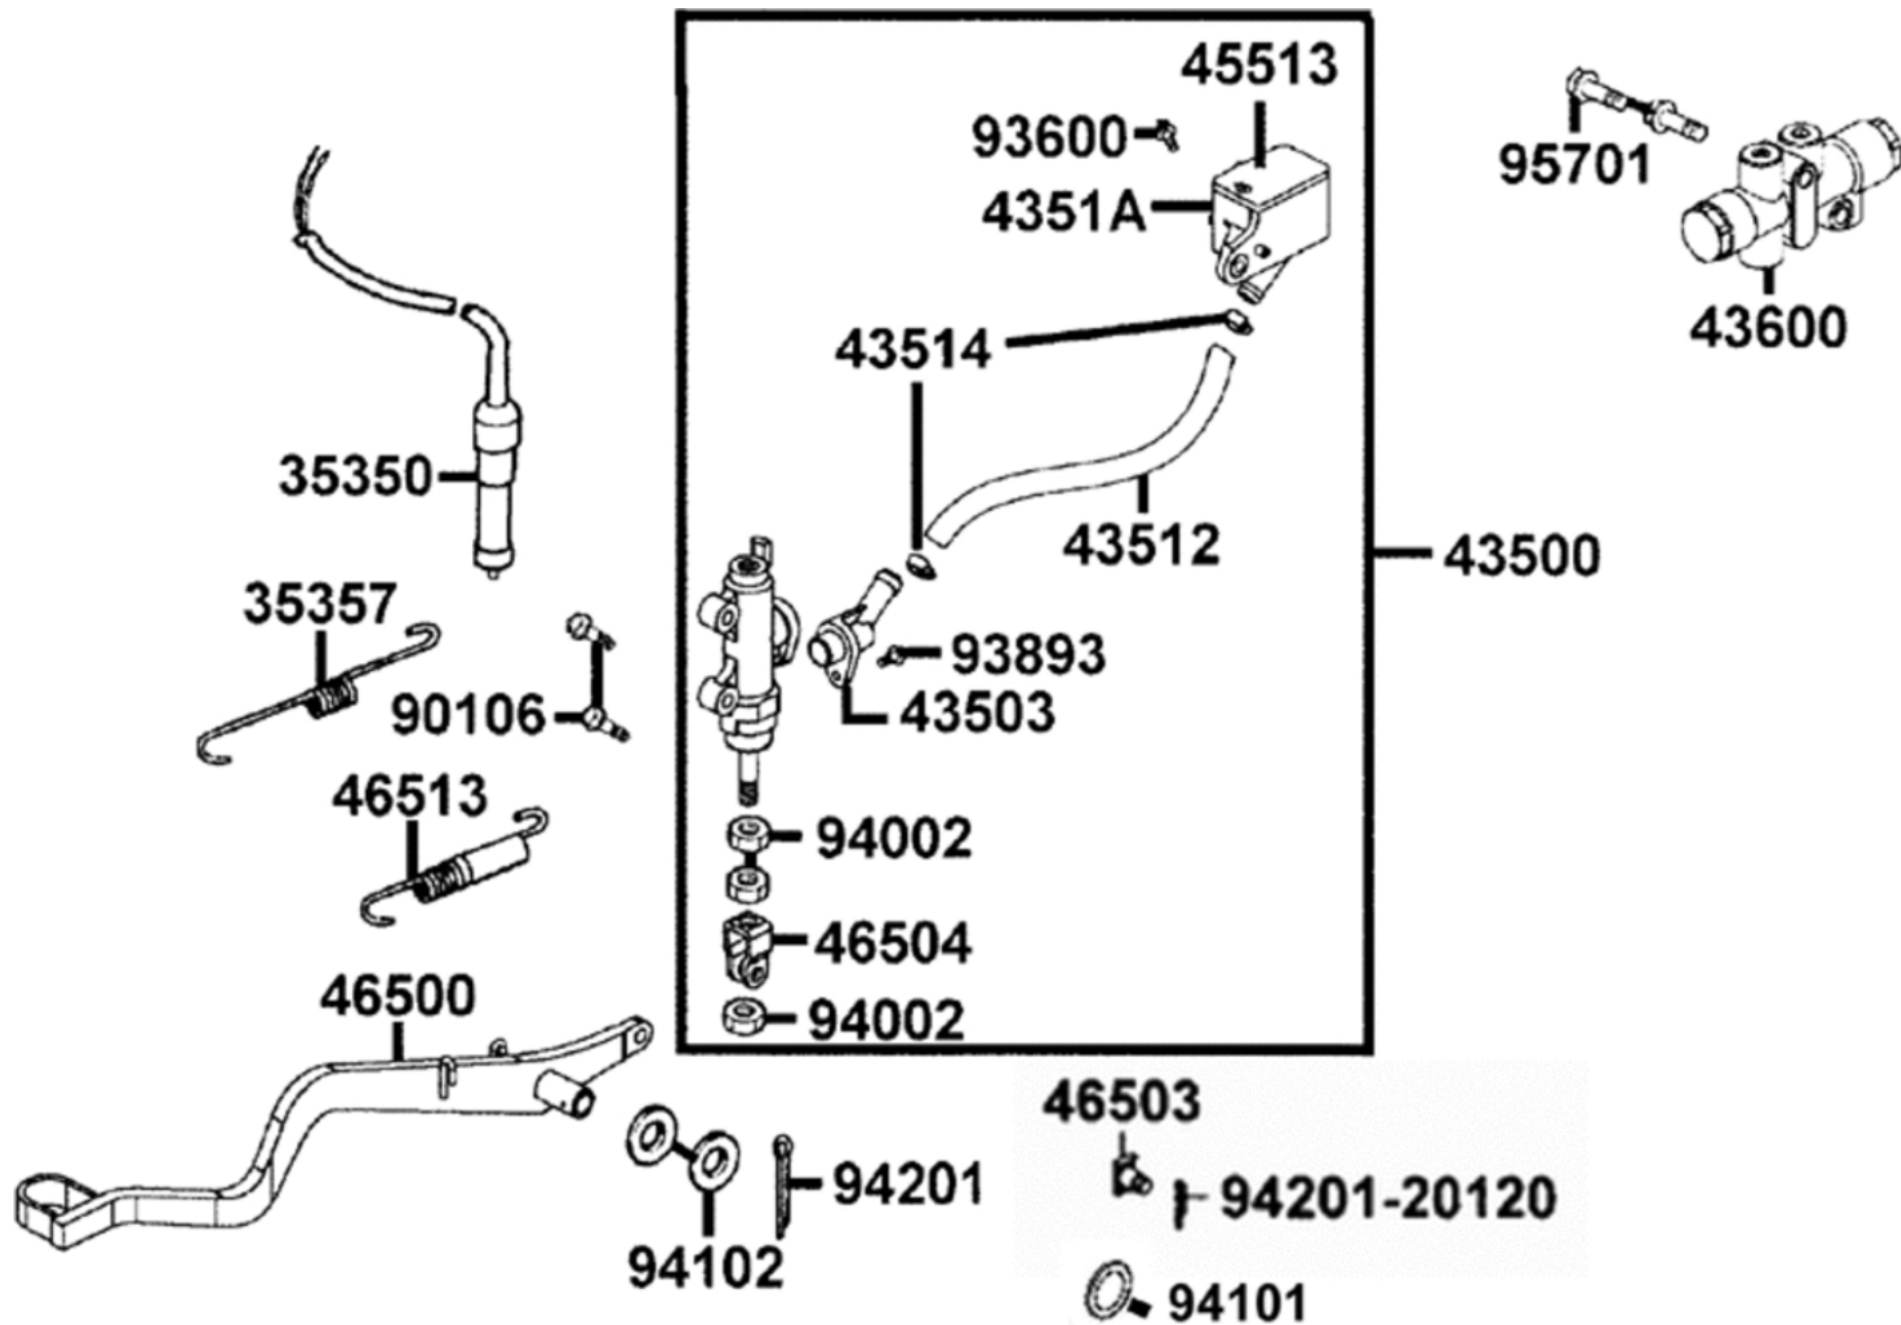

# Hauptbremszylinder hinten & Fußbremse

## Hauptbremszylinder hinten & Fußbremse

<b>Bildnummer</b>	<b>MSA Nummer</b>	<b>Beschreibung</b>	<b>Herstellernummer</b>
94101-08800	ED3389	U-Scheibe 08x18x1,8mm	94101-08800
94102-14800	MV0320	U-Scheibe 14mm	90501-LLB1-900
94201-20120	MX2058	Splint 2x15	94201-20150
94201-25300	MV0442	Splint 2,5x30	94201-25300
35350-LBA7-900	MV1107	Bremslichtschalter Fussbremse hinten	35350-LBA7-900
35357-LBA7-900	MV1108	Feder f.Bremslichtschalter hinten	35357-LBA7-900
43500-LBA7-E00	MV1129	Hauptbremszylinder hi.	43500-LBA7-E00
43503-KGC4-E01	MV1385	Winkelstück am Bremszylinder hinten	43503-KGC4-E01
43512-LBA7-M30	MV1756	Bremsschlauch (Bremszyl.zum Behälter)	43512-LBA7-M30
4351A-KW6-0000	MV1386	Bremsflüssigkeitsbehälter hinten	4351A-KFW6-000
43600-LBA7-E00	MV1131	Bremsverteiler schwarz	43600-LBA7-E00
45513-HA2-0070	MV1758	Deckel f. Bremsflü.-Behälter	45513-HBA2-007
46500-LCA5-E00	MV1652	Bremspedal	46500-LCA5-E00
46503-KW3-0000	MV1369	Führung f. Halter Bremssattel	46503-KCW3-001
46504-MB2-0070	MV1387	Halter am Bremszylinder hi.zum Pedal	46504-MBB2-007
46513-KED9-900	MV1388	Feder f. Bremspedal hinten	46513-KED9-900
90106-LBA7-900	MS4715	Schraube G06x035 SK10/S/B13	95701-06035-06
93600-04040-1G	MV1389	Schraube G04x040KS/S/SS f. Bremsfl.behälter	93600-04040-1G
93893-04012-18	MS6541	Schraube G04x012 KS/M/S08	93893-04012-18
94002-08000-0S	MX2471	Mutter G08 SK12/M	94001-08080-0S
95701-06035-07	MS4715	Schraube G06x035 SK10/S/B13	95701-06035-06
43514-445-7720-M1	MV1757	Schelle f. Bremsschlauch	43514-4E45-77A