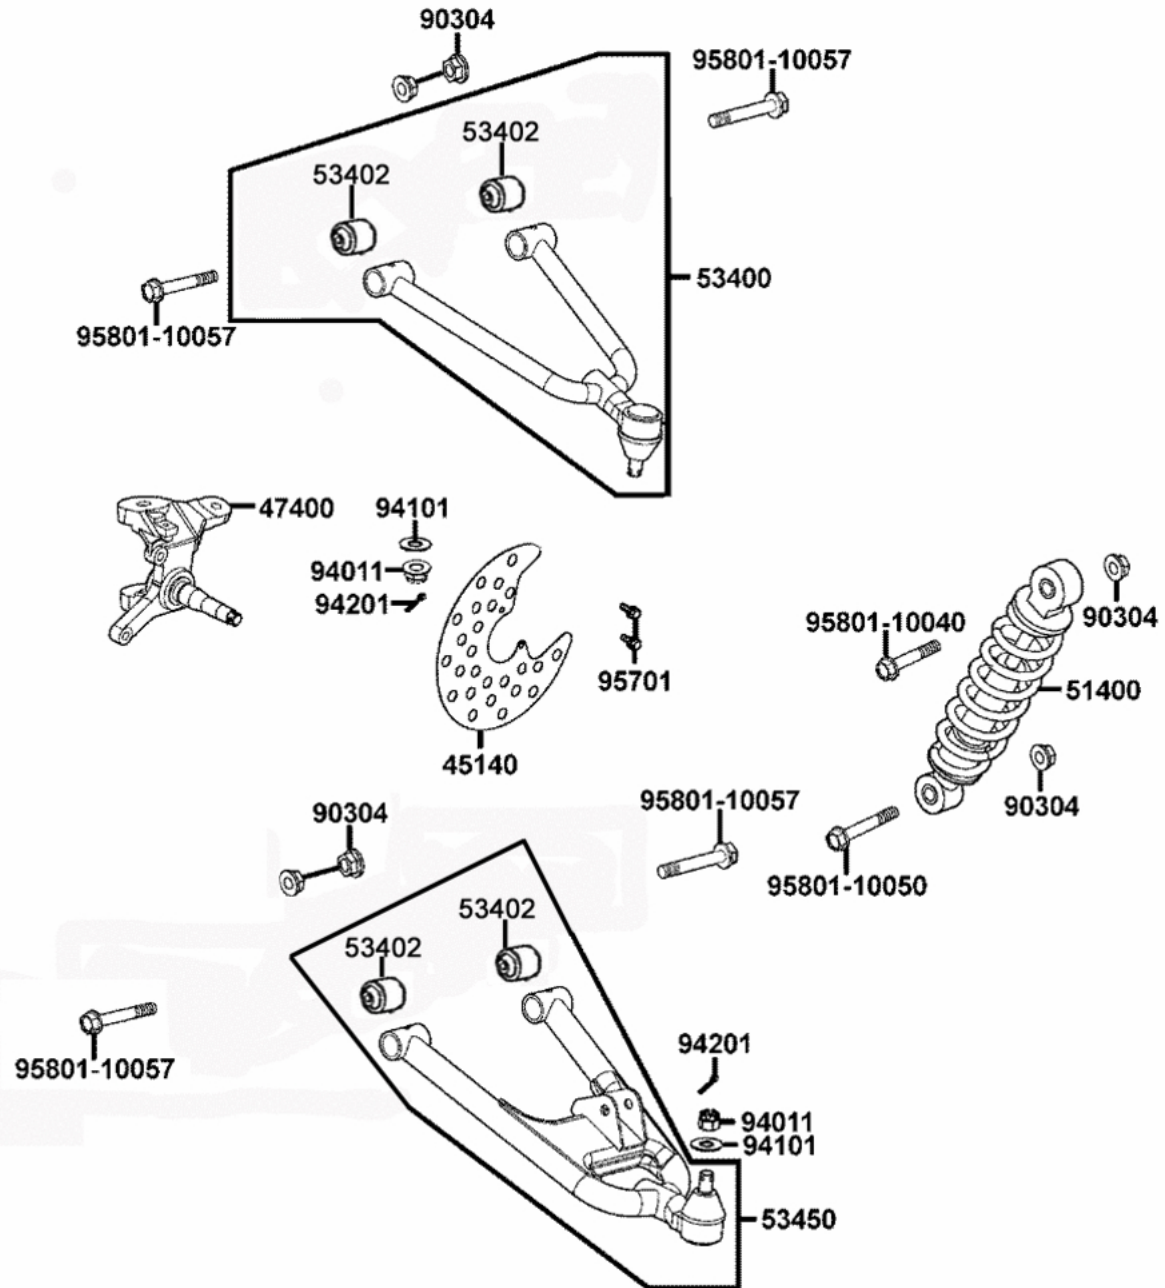

# Federbein, Querlenker rechts

## Federbein, Querlenker rechts

<b>Bildnummer</b>	<b>MSA Nummer</b>	<b>Beschreibung</b>	<b>Herstellernummer</b>
o.Bild	MV1390	Gummi f. Kugelkopf	53415-LBA7-900
94101-12800	MX2435	U-Scheibe 12,5x26x2,0	94101-12800
94201-30251	MX2429	Splint 3x25	94201-30250
44620-LBA7-900	MV1135	Hülse f. Querlenker	44620-LBA7-900
45140-LCA5-E00	MV1651	Bremsscheibenschutz gelocht vorne	45140-LCA5-E00
47400-LCA5-E00	MV1759	Achsschenkel vorne re.	47400-LCA5-E00
53400-LCA5-E00	MV1669	Querlenker re. oben	53400-LCA5-E00
53402-LLB1-900	MV0235	Lager f. Querlenker (Silentblock)	53402-LLB1-900
53450-LCA5-E00	MV1670	Querlenker re. unten	53450-LCA5-E00
91258-LBA7-900	MV1281	Wellendichtring 18x26x4	91258-LBA7-900
94011-12080-0S	MV1391	Mutter M12 (Kronenmutter)	94011-12080-0S
95701-06010-08	MS9793	Schraube G06x010 SK10/M/B13	95701-06010-08
95801-10040-08	MS4324	Schraube G10x040 SK14/M/B18	95801-10040-02
95801-10050-07	MS9699	Schraube G10x050 SK14/S/B18	95801-10050-06
95801-10057-07	MV0368	Schraube G10x057 SK14/B18/S	95801-10057-06
90304-GW0-9020-M2 ED3385		Mutter G10 SK17/Z/BS20	90304-GLW0-90A
51400-LCA5-E00-R8SMV1660		Stoßdämpfer vo. rot	51400-LCA5-E00-R8S