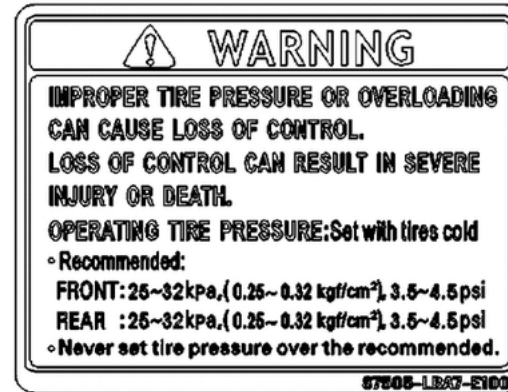

## Aufkleber & Hinweis - Schilder

87322

87572

87515

87505

87517

## Aufkleber & Hinweis - Schilder

<b>Bildnummer</b>	<b>MSA Nummer</b>	<b>Beschreibung</b>	<b>Herstellernummer</b>
87322-LBA7-E00-T01	MV8240	Aufkleber (Warnhinweis Schaltung)	87322-LBA7-E00-T02
87505-LBA7-E01-T01	MV1254	Aufkleber ( Hinweis Reifen )	87505-LBA7-E01-T01
87515-LDB5-E01-T01	MV3755	Schild (Sicherheitshinw. Allgemein)	87515-LDB5-E01-T01
87517-LDB5-E00-T01	MV7308	Aufkleber (Hinweis Mindestalter)	87517-LDB5-E00-T01
87572-PWB1-M30-T01	MV2393	Aufkleber Warnschild Bremse	87572-PWB1-M30-T01