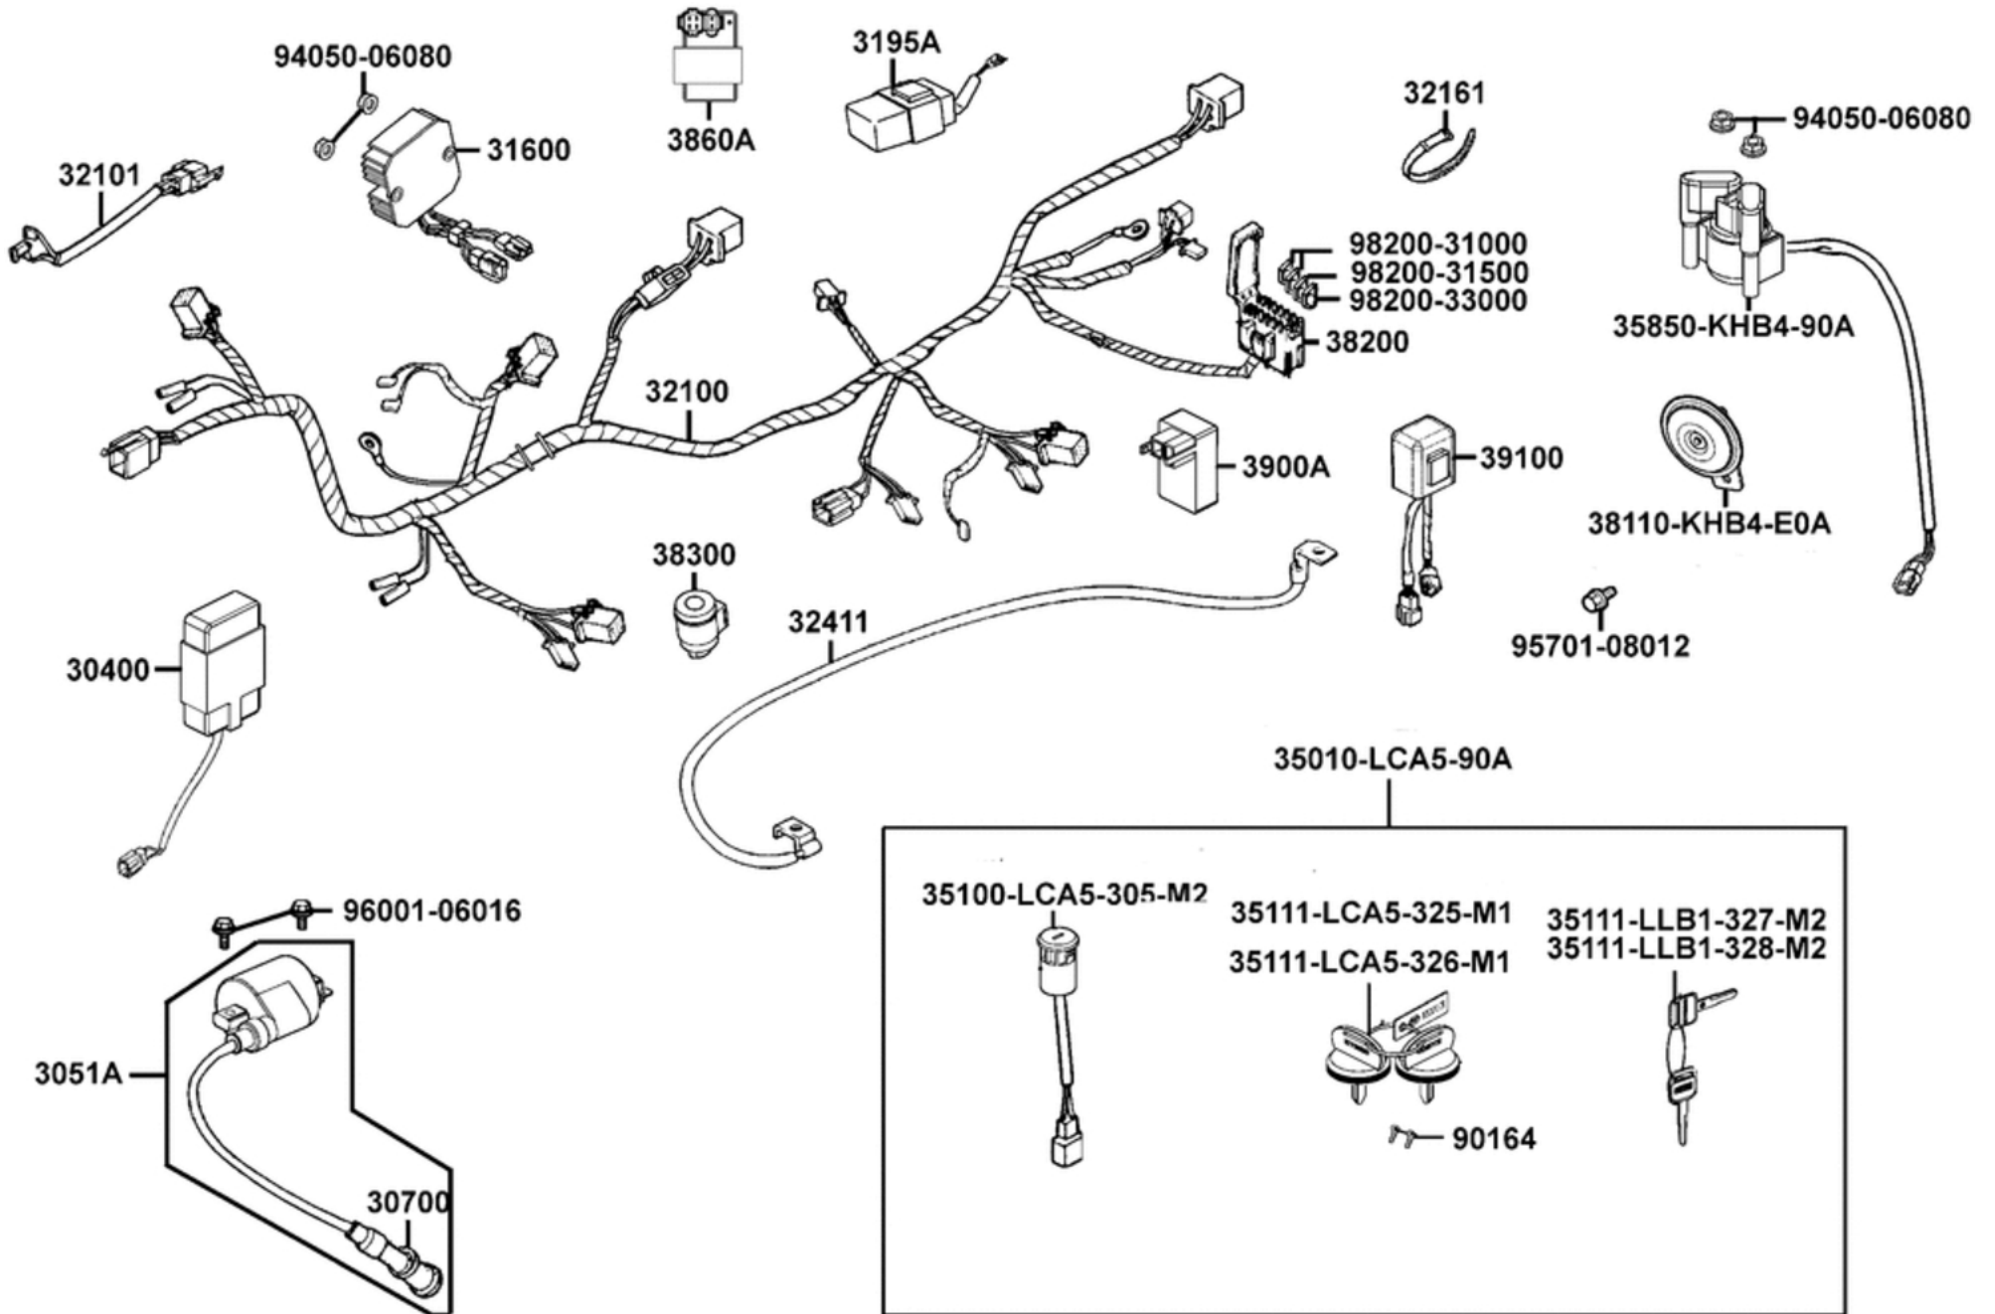

## Elektrische Anlage & Schlüssel

<b>Bildnummer</b>	<b>MSA Nummer</b>	<b>Beschreibung</b>	<b>Herstellernummer</b>
o.Bild	MV2569	Lenkschloss	53600-KKAK-E0A
94050-06080	MS1231	Mutter G06 SK10/Z/B13	94050-06080
98200-31000	MA2250	Sicherung 10A (Stecksicherung rot)	98200-31000
98200-31500	MA2251	Sicherung 15A (Stecksicherung blau)	98200-31500
98200-33000	MX5695	Sicherung 30A (Stecksicherung grün)	98200-33000
30400-LCA5-E00	MV1090	CDI Einheit	30400-LBA7-900
3051A-KHE7-900	MX5643	Zündspule kpl.	3051A-KHE7-900
30700-KHE7-900	MV4014	Zündkerzenstecker	30700-LDB5-E00
31600-LBA7-900	MV1094	Regler	31600-LBA7-900
3195A-LBA7-E00	MV1095	Kontrolleinheit Warnblinker	3195A-LBA7-E00
32100-LCD9-E00	MV2051	Kabelbaum	32100-LCD9-E00
32101-LLB1-800	MV1405	Kabel f.Bremslichtschalter	32101-LLB1-800
32161-LBA7-900	MV2519	Kabelbinder	32161-LBA7-900
32411-LCA5-E00	MV1623	Kabel f. Batterie (Pluskabel)	32411-LCA5-E00
35010-LCA5-90A	MV1632	Schlosssatz kpl. Vers.D206	35010-LCA5-E0A
35010-LCA5-90B	MV1632	Schlosssatz kpl. Vers.D206	35010-LCA5-E0A
35850-KHB4-90A	MV0134	Anlasserrelais	35850-KHB4-90A
35850-KHB4-90B	MV0134	Anlasserrelais	35850-KHB4-90A
38110-KHB4-E0A	MV4744	Hupe	38110-KHB4-E0A
38110-KHB4-E0B	MV4744	Hupe	38110-KHB4-E0A
38200-KEBE-900	MV1771	Sicherungskasten	38200-KEBE-900
38300-KECE-900	MS1058	Blinkerrelais	38300-KEB7-900
3860A-LCA5-E01	MV1638	Kontrolleinheit f. Licht	3860A-LCA5-E01
3900A-LBA7-900	MV1111	Kontrolleinheit f.Fahrstufe(Zündabschalt	3900A-LBA7-900