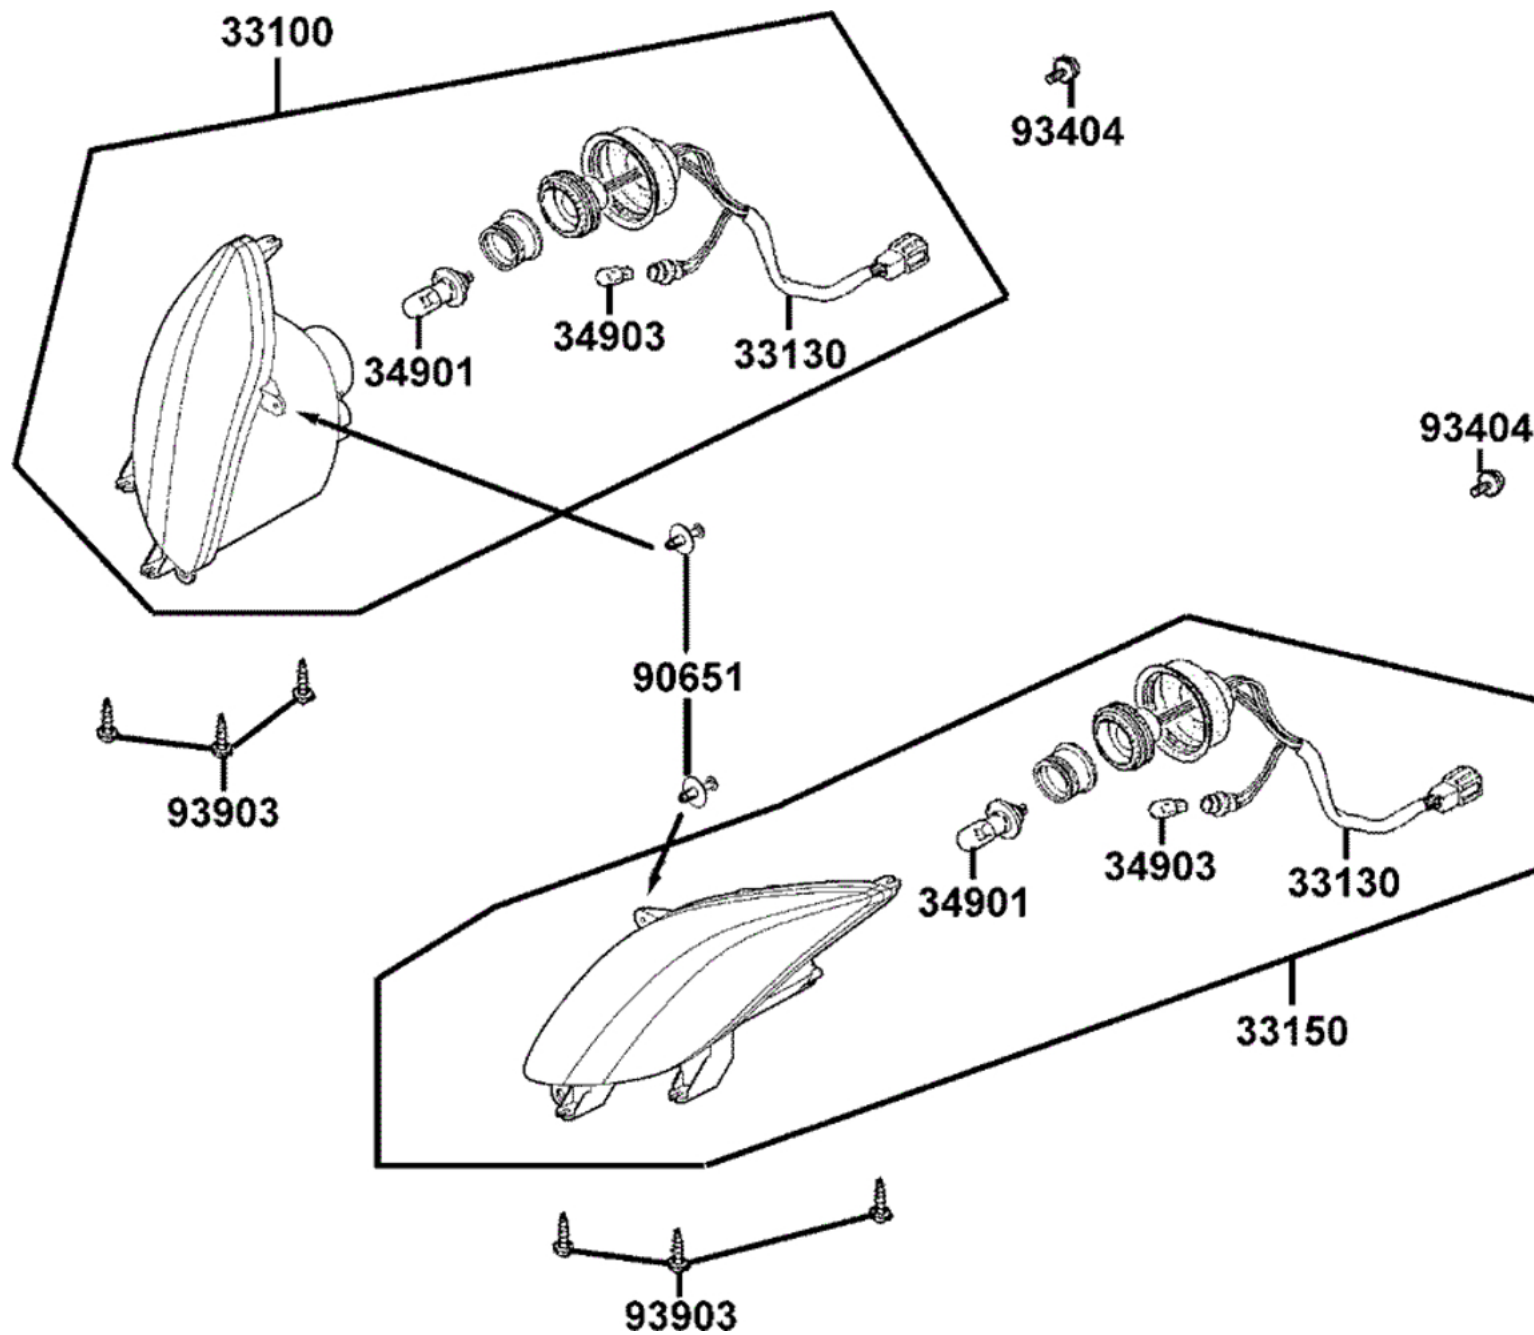

Scheinwerfer

Scheinwerfer

Bildnummer	MSA Nummer	Beschreibung	Herstellernummer
93903-35260	MS3578	Schraube B05x012 KS/S	93903-35260
33100-LCA5-E00	MV1625	Scheinwerfer re. kpl.	33100-LCA5-E00
33130-LCA5-E00	MV1719	Kabelsatz f. Scheinwerfer	33130-LCA5-E00
33150-LCA5-E00	MV1626	Scheinwerfer li. kpl.	33150-LCA5-E00
34901-KFA6-900	MX4039	Glühbirne 12V 35/35W HS1	34901-KKA8-C00
34903-KPCP-900	MX2623	Glühbirne 12V 5W Glassockel 9 mm	34903-KPCP-900
90651-LCA5-E00	MV1711	Clip	90651-LCA5-E00
93404-06016-07	MS1090	Schraube G06x016 SK10/S/S18, f. Radabdeckung hi.	93404-06016-06