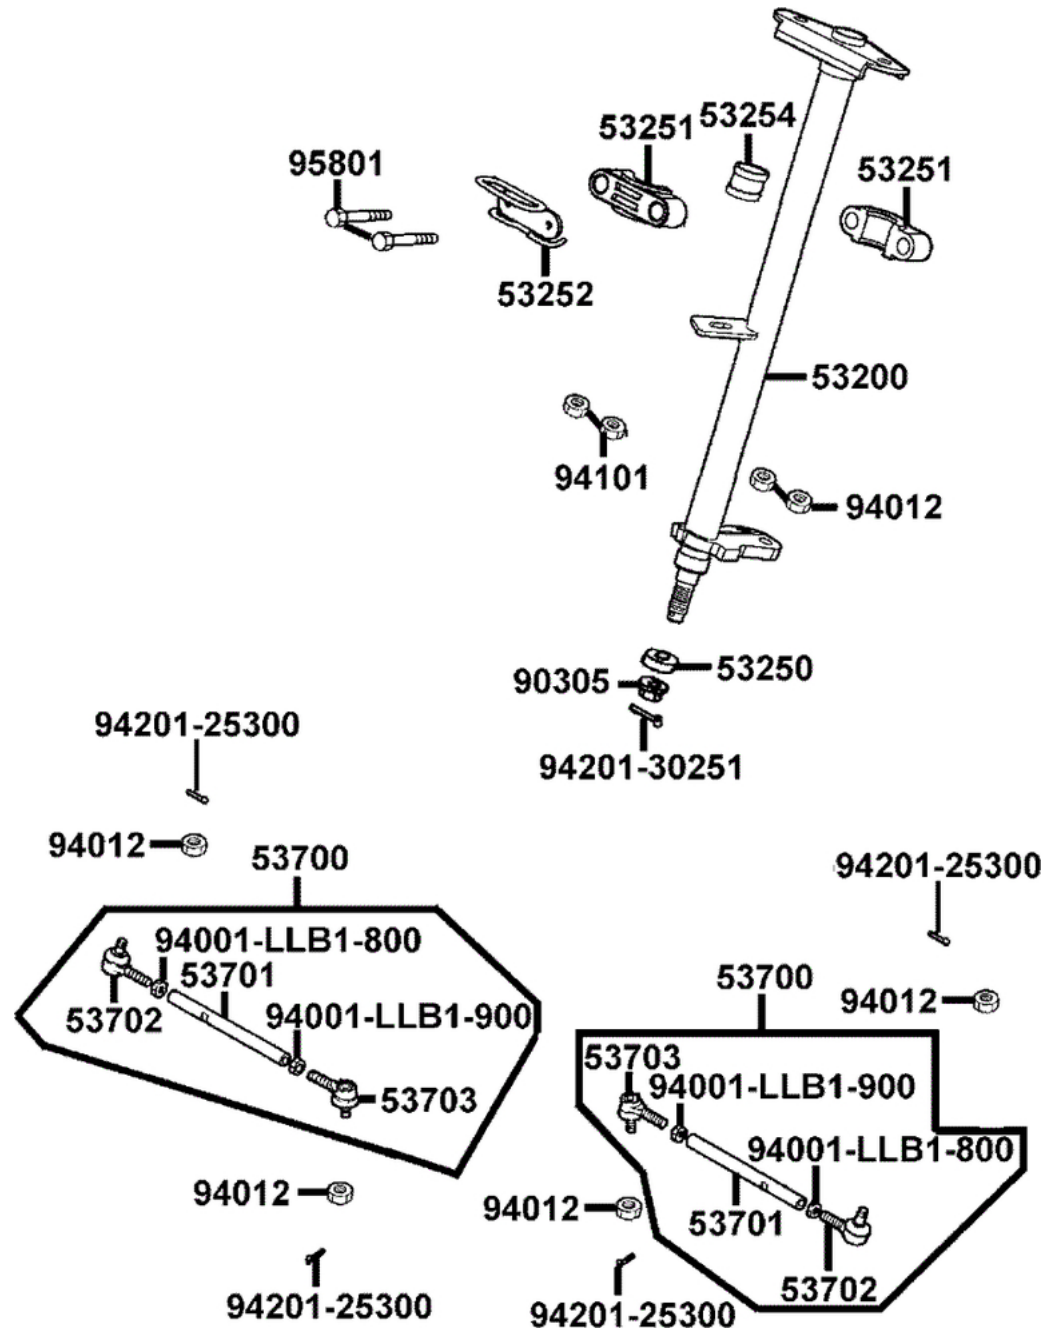

# Lenkung

## Lenkung

<b>Bildnummer</b>	<b>MSA Nummer</b>	<b>Beschreibung</b>	<b>Herstellernummer</b>
o.Bild	MV3983	Abdeckkappe oben f. Lenksäule	53202-PVA2-900
94101-10800	MX2657	U-Scheibe 10x22x1,6	94101-10800
94201-25300	MV0442	Splint 2,5x30	94201-25300
94201-30251	MX2429	Splint 3x25	94201-30250
53200-LBA7-E00	MV1186	Lenksäule	53200-LBA7-E00
53250-LBA7-900	MV1362	Hülse f. Lenksäule unten	53250-LBA7-900
53251-LCA5-E00	MV1668	Klemmschale Lenksäule	53251-LCA5-E00
53252-LBA7-900	MV1192	Halter f. Leitungen	53252-LBA7-900
53254-LBA7-900	MV1193	Buchse (Kunststoff) f. Lenksäule	53254-LBA7-900
53700-LCA5-E00	MV1673	Spurstange mit Köpfe kpl.	53700-LCA5-E00
53701-LCA5-E00	MV1674	Spurstange	53701-LCA5-E00
53702-LLB1-900	MV0497	Spurstangenkopf (Rechtsgewinde)	53702-LLB1-900
53703-LLB1-900	MV0498	Spurstangenkopf (Linksgewinde)	53703-LLB1-900
90305-MAA1-004	MB7144	Mutter G14 SK19/B26/M	90305-MAA1-C01
94001-LLB1-800	MV0499	Mutter G10 SK17 Rechtsgewinde	94001-LLB1-800
94001-LLB1-900	MV0422	Mutter G10 SK17 li.gewinde	94001-LLB1-900
94012-LLB1-900	MV0441	Mutter 10mm (Kronenmutter)	94012-LLB1-900
95801-08060-07	MV0367	Schraube G08x060 SK12/B16/S	95801-08060-06