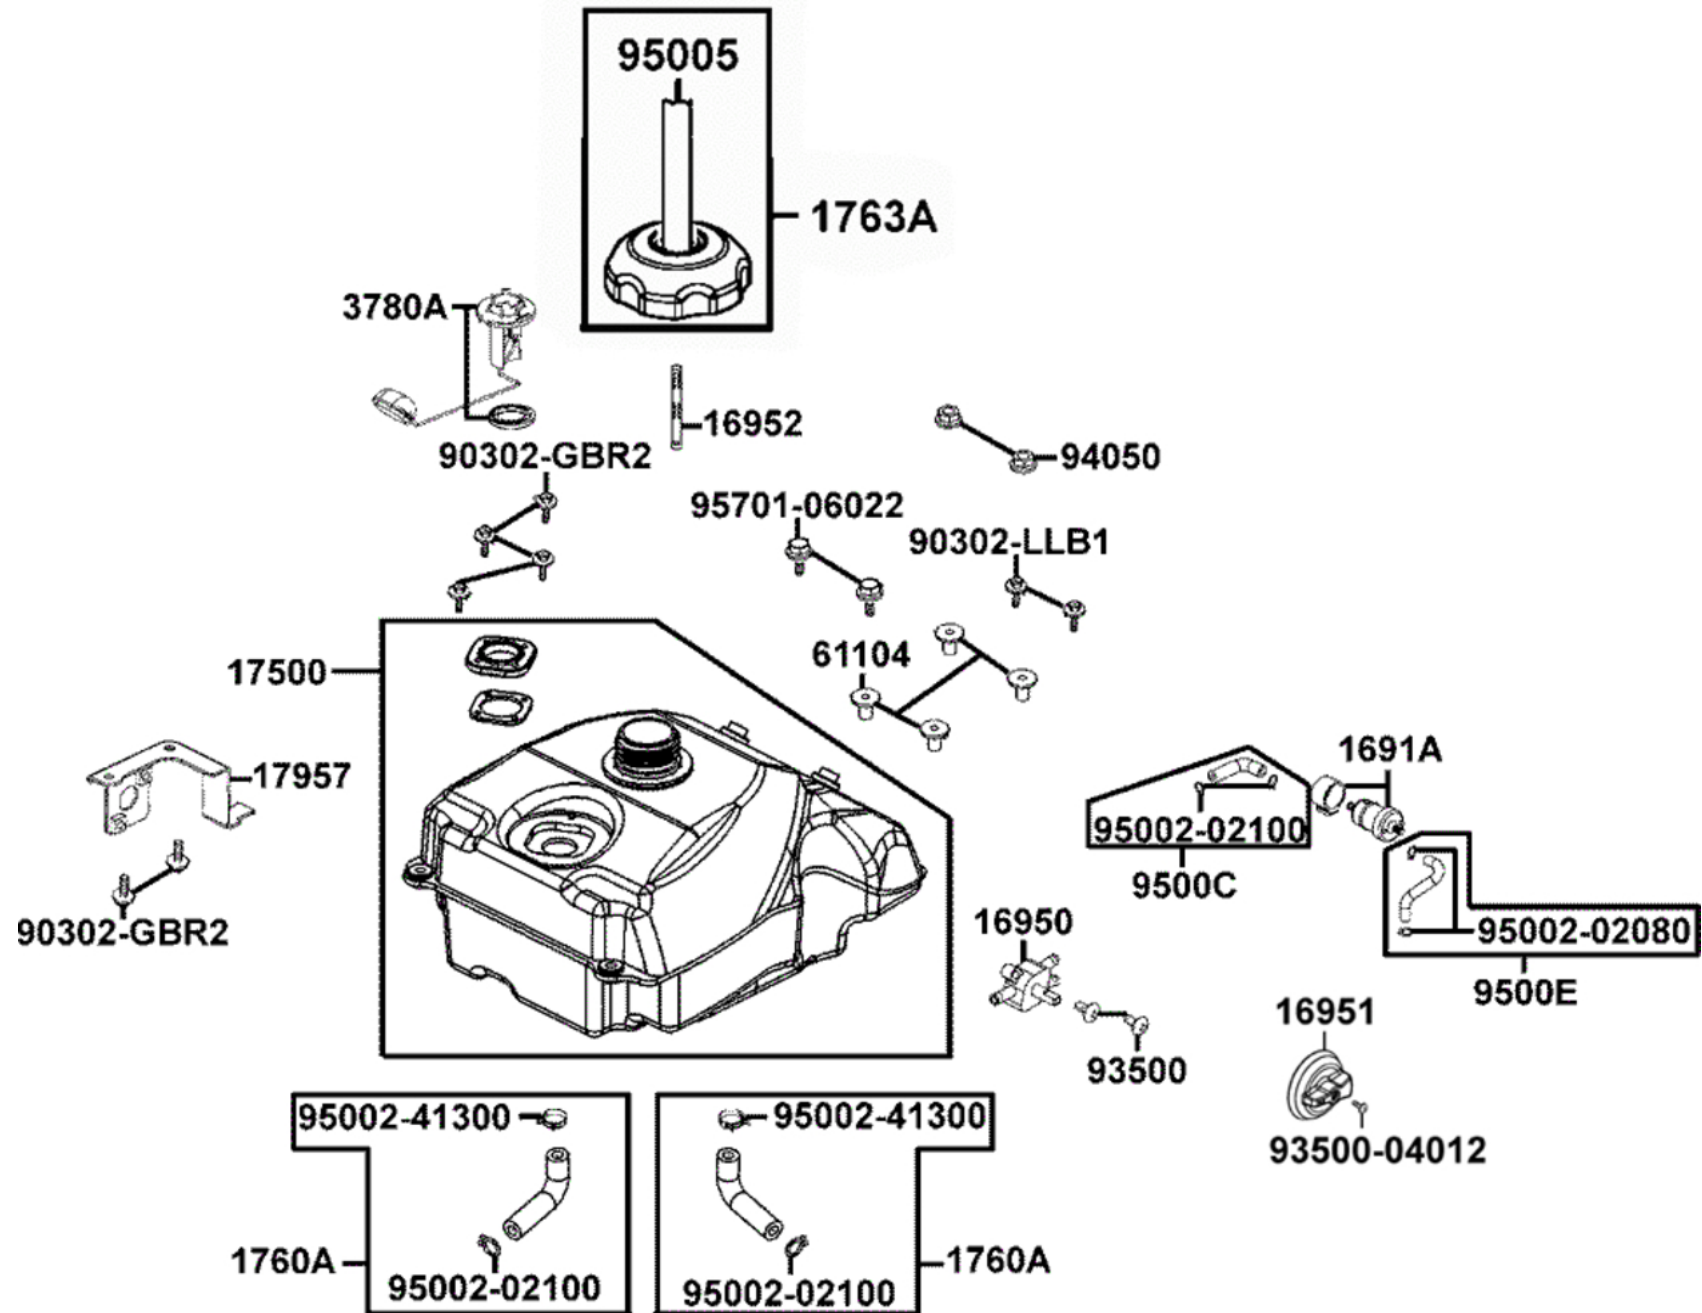

Tank & Benzinhahn

Tank & Benzinhahn

Bildnummer	MSA Nummer	Beschreibung	Herstellernummer
o.Bild	MS6624	Schlauch Überlauf/Enlüftung	S7860-112-B000
94050-06080	MS1231	Mutter G06 SK10/Z/B13	94050-06080
95002-02080	MS6052	Schlauchklemme 8-9mm	95002-02080
95002-02100	ED3289	Schlauchklemme 10mm	95002-02100
1691A-GFY6-90A	MS4251	Benzinfilter	1691A-GFY6-90B
16950-LBA7-900	MV1023	Benzinhahn	16950-LBA7-900
16951-LBA7-900	MV1024	Drehknopf f.Benzinhahn	16951-LBA7-900
16952-LLB1-900	MV0041	Benzinsieb f. Benzinhahn	16952-LLB1-900
17500-LCA5-E01	MV1605	Benzintank, 3 Gewinde f. Standsgeber	17500-LCA5-E00
17500-LCA5-E01	MV1817	Benzintank, 4 Gewinde f. Standsgeber	17500-LCA5-E01
1760A-LBA7-900	MV1032	Benzinschlauch am Tank (Überlauf)	1760A-LBA7-900
1763A-LCA5-E00	MV3539	Tankdeckel	1763A-LDB5-E00
17957-LBA7-900	MV1038	Halter f.Benzinhahn und Filter	17957-LBA7-900
3780A-LCA5-E01	MV1637	Benzinstandgeber, o. Befestigungsplatte, f. 3 Schr	3780A-LCA5-E00
3780A-LCA5-E01	MV1816	Benzinstandgeber, m. fester Platte, 4-Loch	3780A-LCA5-E01
61104-3G57-001	MV0238	Hülse kurz	61104-3G57-001
90302-GBR2-000	MS9784	Schraube G05x012 KS/S/S10	93891-05012-06
90302-LLB1-E00	MS9784	Schraube G05x012 KS/S/S10	93891-05012-06
93500-04012-1H	MA8322	Schraube G04x012 KS/M	93500-04012-1A
93500-05016-1B	MV0348	Schraube G05x16 KS/M	93500-05016-1B
95002-41300-00	MV0695	Schlauchklemme 13mm (breit)	95002-41300-00
9500C-LBA7-900	MV1288	Benzinschlauch Benzinfilter z.Vergaser	9500C-LBA7-900
9500E-LBA7-900	MV1289	Benzinschlauch Benzinfilter z. Benzinhahn	9500E-LBA7-900
95005-45360-50	MV3167	Schlauch 4,5x300 Tankentlüftung	95005-45360-50