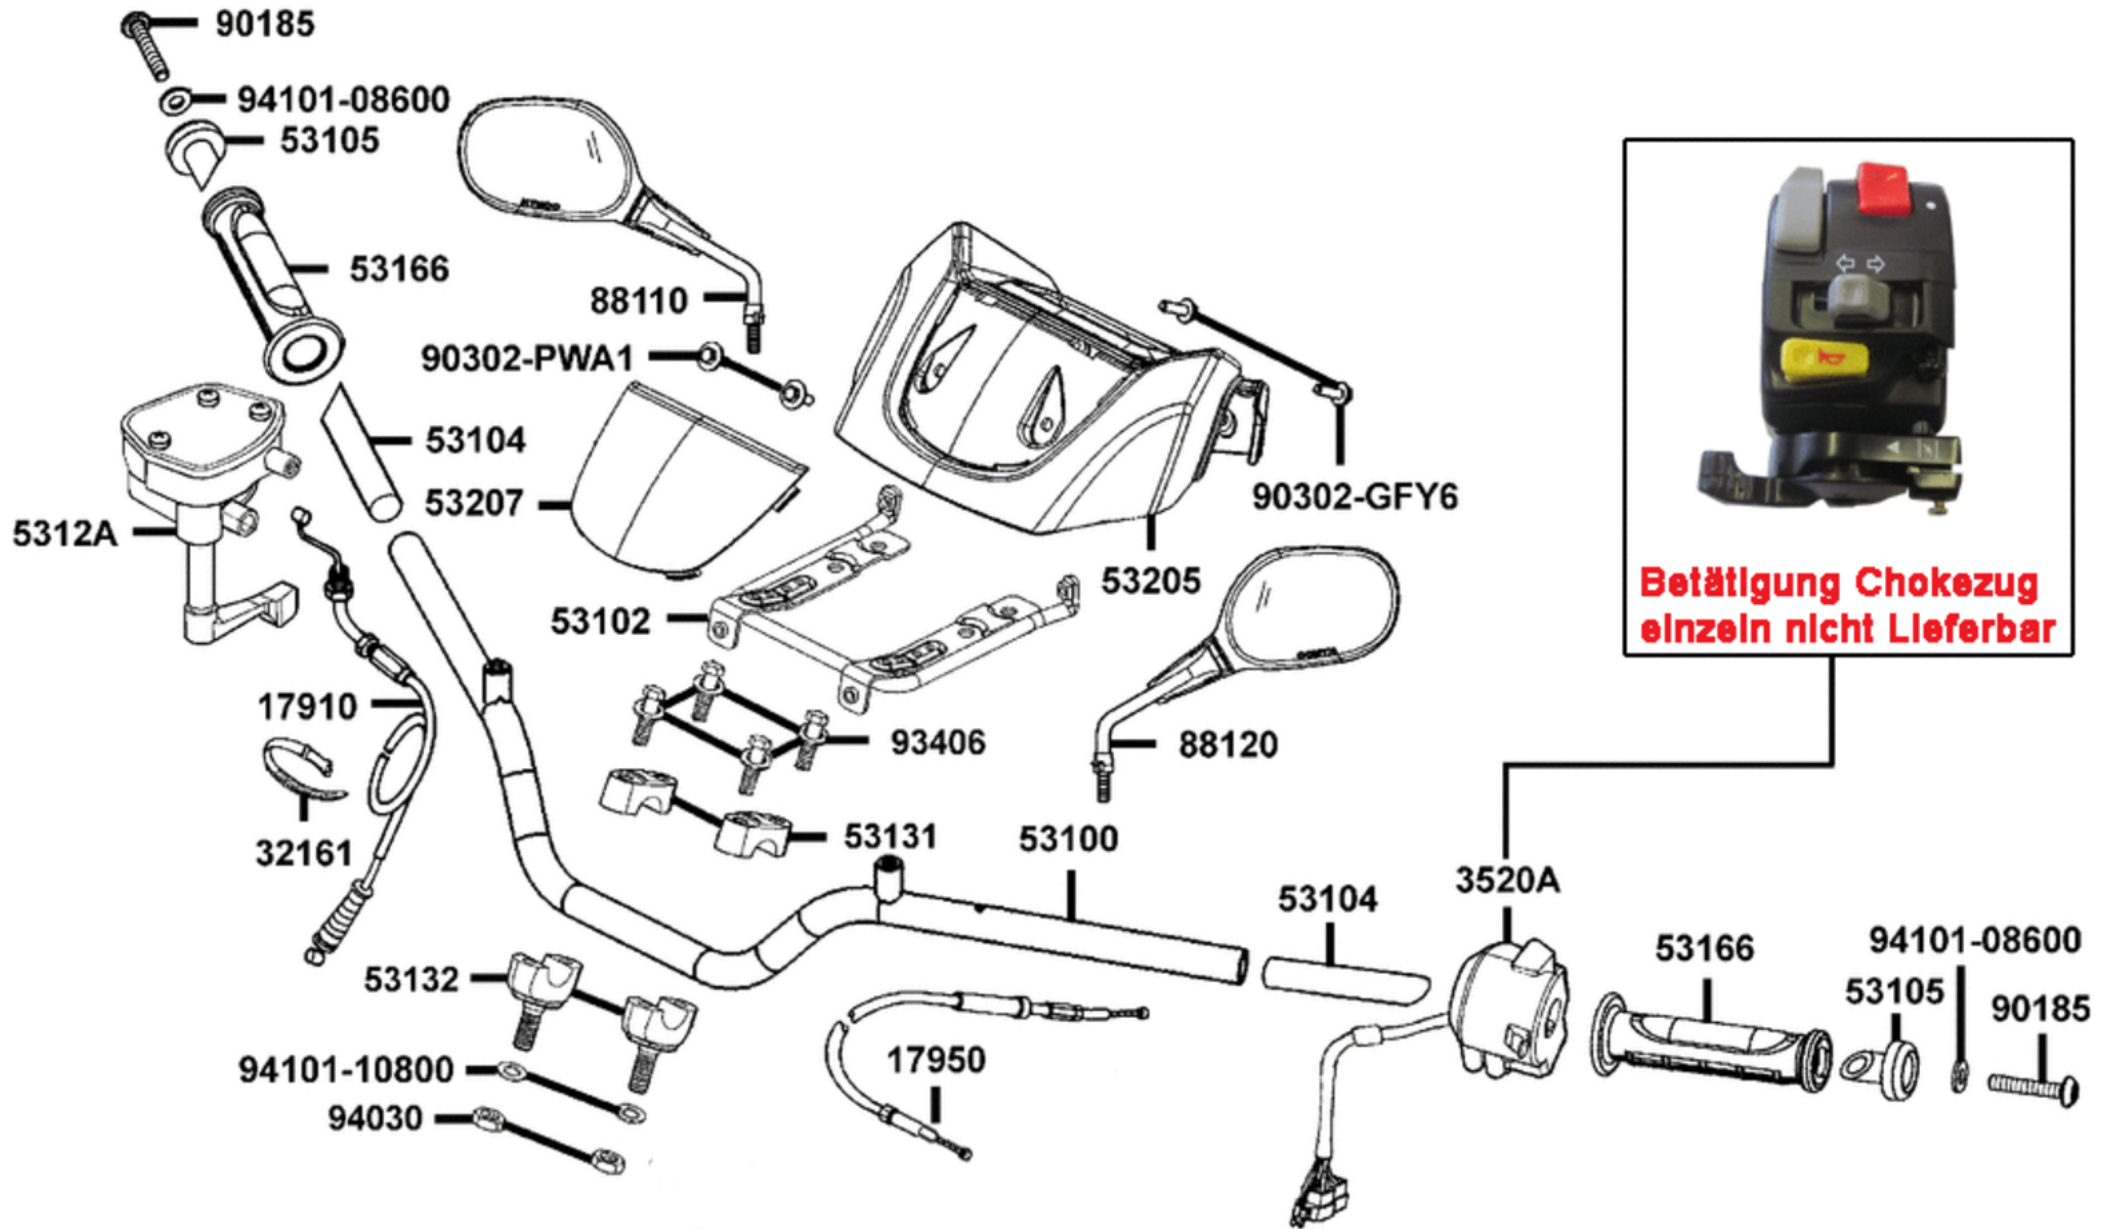

Lenker, Spiegel & Bowdenzüge

Lenker, Spiegel & Bowdenzüge

Bildnummer	MSA Nummer	Beschreibung	Herstellernummer
17910-LEC1-E00	MV2219	Gaszug	17910-LEC1-E00
17950-LHM2-E00	MV2298	Chokezug	17950-LHM2-E00
32161-4D04-001	MX2533	Kabelbinder	32161-404-0000
3520A-LHM2-E00	MV2299	Kombischalter li.	3520A-LHM2-E00
53100-LHM2-E01	MV2300	Lenker	53100-LHM2-E01
53102-LHM2-E00	MV2301	Halter Lenkerverkleidung	53102-LHM2-E00
53104-PWB1-900	MV7238	Vibrationsdämpfer, Halter f. Handschalen	53104-PWB1-900
53105-PWB1-900	MV7239	Lenkergewicht	53105-PWB1-900
5312A-LBA7-900	MV1183	Gashebel mit Gehäuse (Daumengas)	5312A-LBA7-900
53131-4K39-001	MX3180	Lenkerklemmschale oben	53131-4K39-001
53132-LLB1-900	MV0212	Lenkerklemmschale unten	53132-LLB1-900
53166-LGN5-E00	MV7762	Griffgummi	53166-LGN5-E00
53205-LHM2-E00	MV2302	Lenkerverkleidung blau (CHR)	53205-LHM2-E00-CHR
53205-LHM2-E00	MV2303	Lenkerverkleidung grün	53205-LHM2-E00-GWR
53205-LHM2-E00	MV2304	Lenkerverkleidung schwarz	53205-LHM2-E00-N1R
53205-LHM2-E00	MV2406	Lenkerverkleidung blau 2011 (C3R)	53205-LHM2-E00-C3R
53207-LHM2-E00-N1R	MV2305	Deckel f. Lenkerverkleidung schwarz	53207-LHM2-E00-N1R
88110-LBA7-E00	MV1257	Spiegel re.	88110-LBA7-E00
88120-LBA7-E00	MV1258	Spiegel li.	88120-LBA7-E00
90185-PWB1-900	MV7319	Schraube G08x045 IB06/S	90185-PWB1-900
90302-GFY6-940	ED3277	Schraube G05x016 SK8/S/ScheibeØ12	90302-GFY6-940
90302-PWA1-900	MV3764	Schraube G05x016 SK08/S/m.ScheibeØ16	90302-PWA1-900
93406-LLB1-900	MV2614	Schraube G08x035 SK12/B16/S/mScheibe	93406-LLB1-900
94030-10080	MV6490	Mutter G10 SK17/M	94030-10080

Lenker, Spiegel & Bowdenzüge

Lenker, Spiegel & Bowdenzüge

Bildnummer	MSA Nummer	Beschreibung	Herstellernummer
94101-08600	MX6526	U-Scheibe 8mm	94101-08600
94101-10800	MX2657	U-Scheibe 10x22x1,6	94101-10800