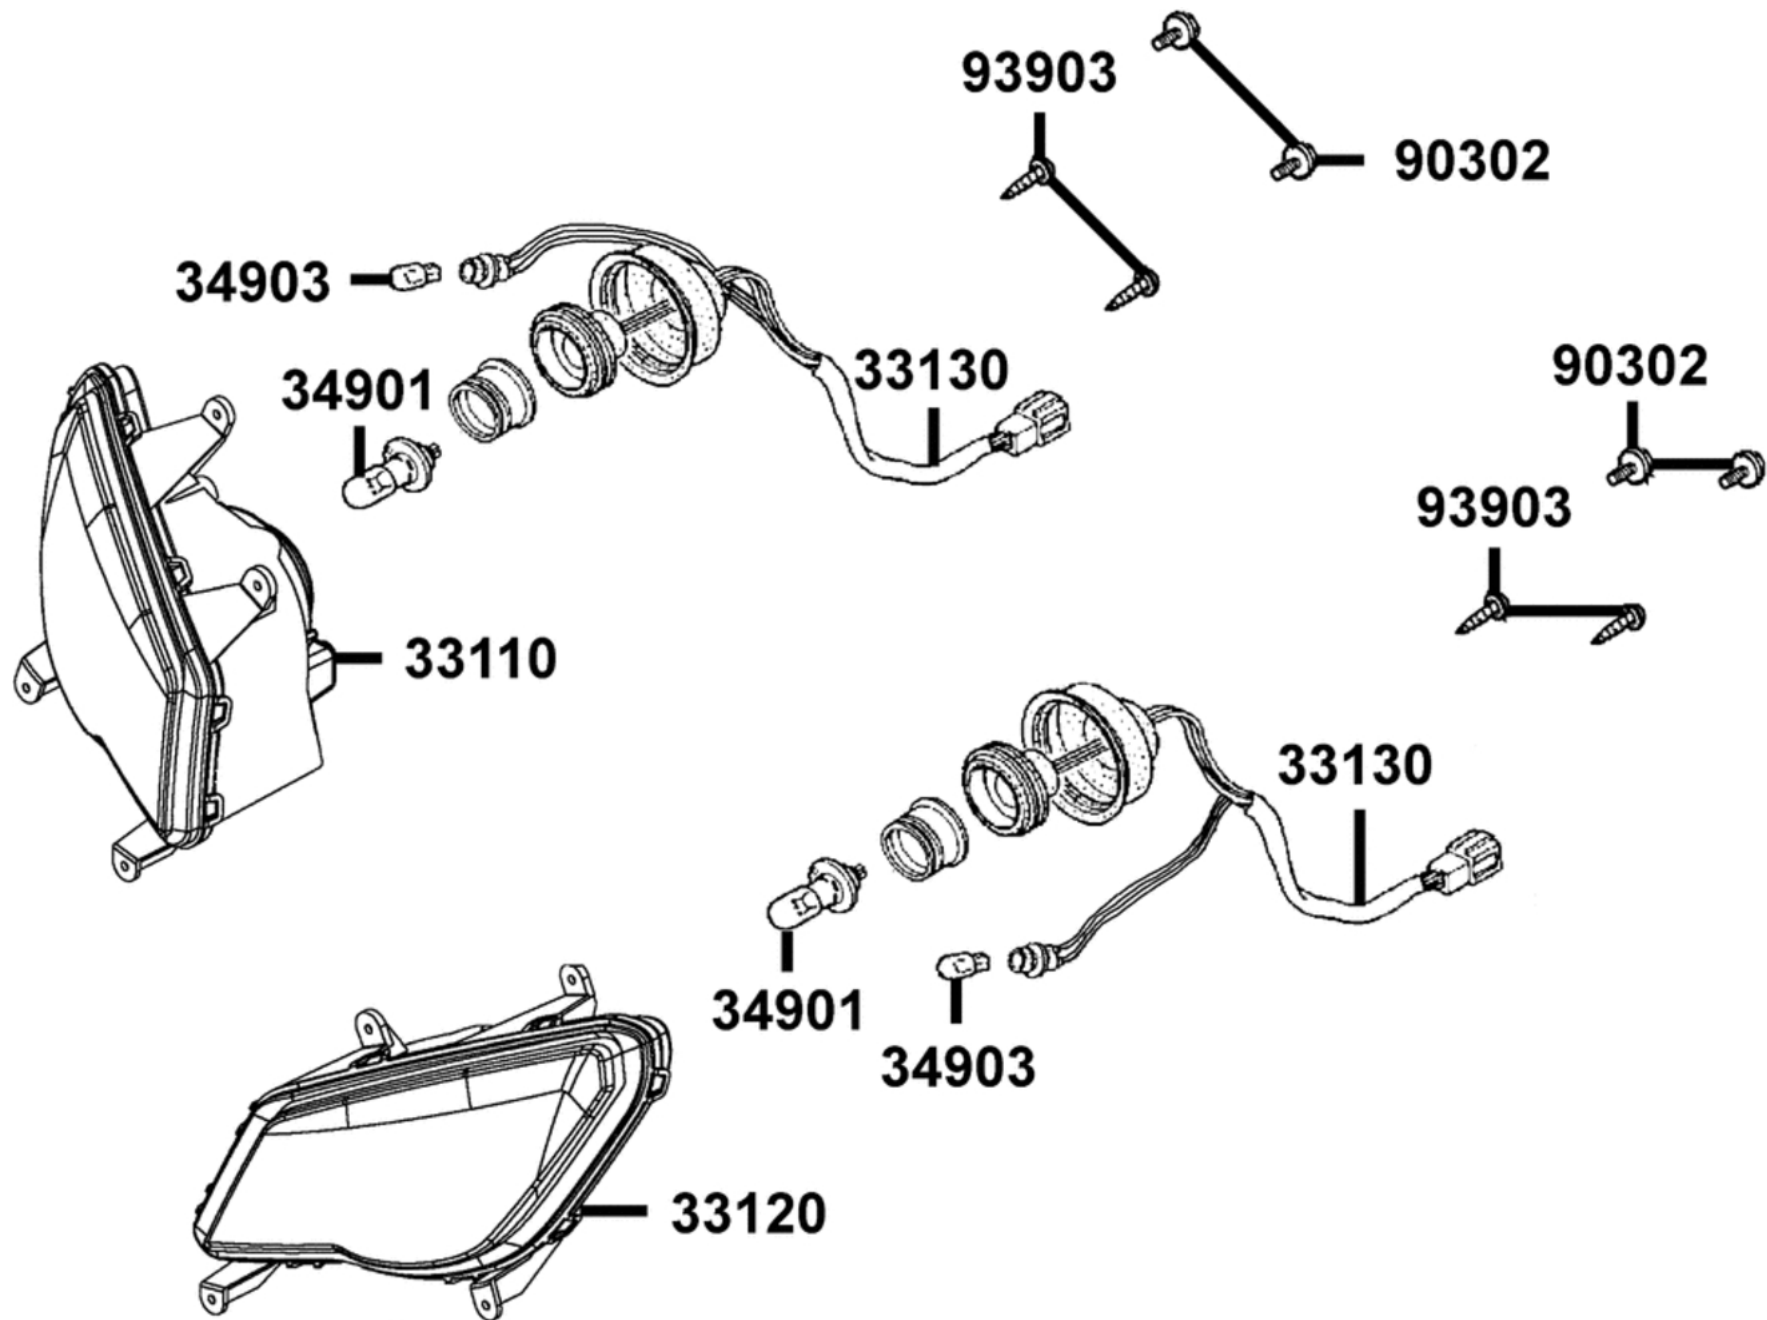

Scheinwerfer

Scheinwerfer

Bildnummer	MSA Nummer	Beschreibung	Herstellernummer
33110-LFA5-E00	MV7491	Scheinwerfer re.	33110-LFA5-E00
33120-LFA5-E00	MV7492	Scheinwerfer li.	33120-LFA5-E00
33130-LFA5-E00	MV7493	Kabelsatz f. Scheinwerfer	33130-LFA5-E00
34901-KFA6-900	MX4039	Glühbirne 12V 35/35W HS1	34901-KKA8-C00
34903-KPCP-900	MX2623	Glühbirne 12V 5W Glassockel 9 mm	34903-KPCP-900
90302-PWA1-900	MV3764	Schraube G05x016 SK08/S/m.ScheibeØ16	90302-PWA1-900
93903-35260	MS3578	Schraube B05x012 KS/S	93903-35260