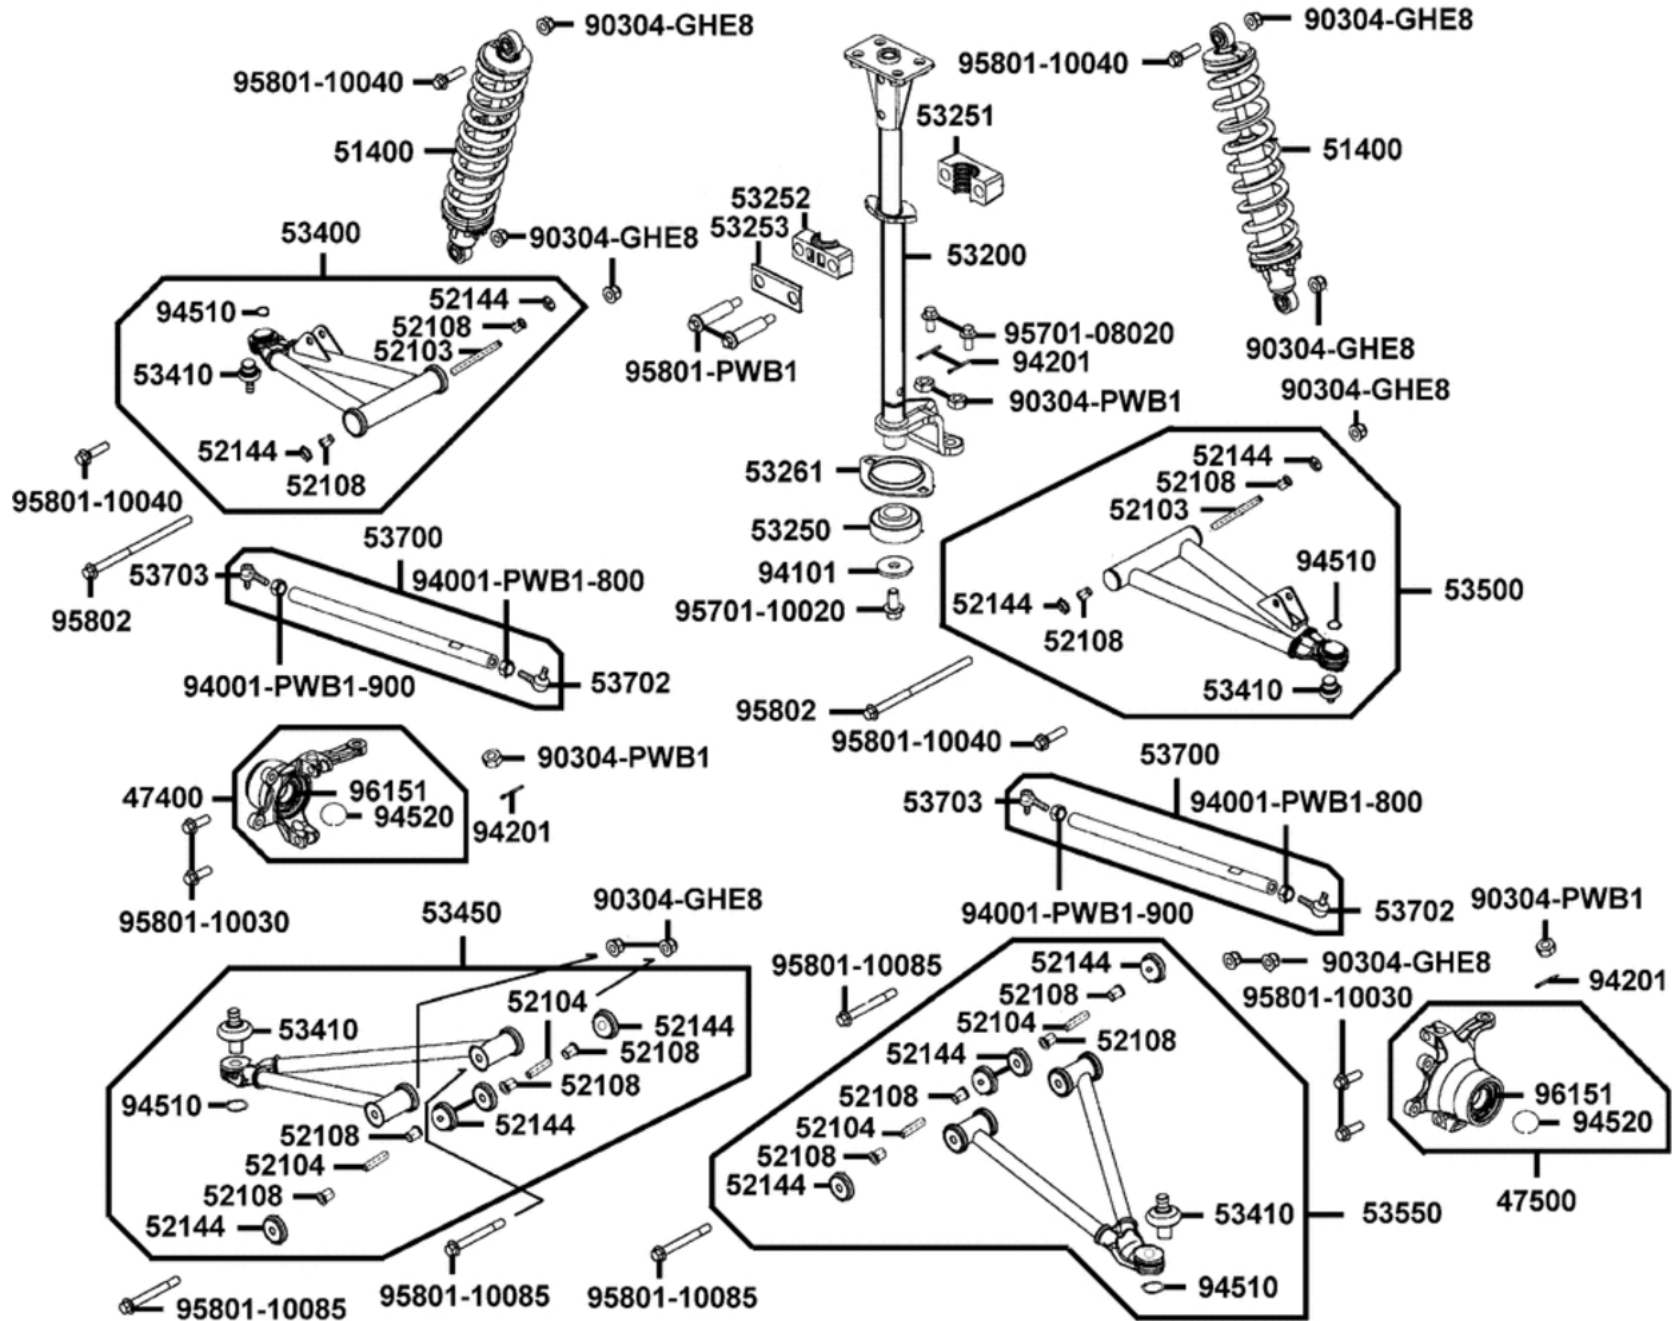

## Lenkung & Radaufhängung vorne

<b>Bildnummer</b>	<b>MSA Nummer</b>	<b>Beschreibung</b>	<b>Herstellernummer</b>
47400-PWB1-900	MV7219	Achsschenkel vorne re.	47400-PWB1-900
47500-PWB1-900	MV7221	Achsschenkel vorne li.	47500-PWB1-900
51400-PWB1-900	MV7231	Stoßdämpfer vo. f.Fzg.blau u. rot	51400-PWB1-900-MBS
51400-PWB1-900	MV7230	Stoßdämpfer vo. f.Fzg.schwarz	51400-PWB1-900-MAS
52103-PWB1-900	MV7505	Hülse f. Radaufhängung	52103-PWB1-900
52104-PWB1-900	MV7506	Hülse f. Radaufhängung	52104-PWB1-900
52108-PWB1-900	MV7507	Gleitlagerbuchse	52108-PWB1-900
52144-PWB1-900	MV7508	Dichtung f. Radaufhängung	52144-PWB1-900
53200-LFA5-E00	MV7242	Gabelbrücke	53200-LFA5-E00
53250-PWB1-900	MV7246	Lenkkopflager	53250-PWB1-900
53251-PWB1-900	MV7247	Klemmschale Lenksäule, Kunststoff	53251-PWB1-900
53252-PWB1-900	MV7248	Klemmschale Lenksäule, Kunststoff	53252-PWB1-900
53253-PWB1-900	MV7249	Abdeckung Klemmschale	53253-PWB1-900
53261-PWB1-900	MV7250	Haltering f. Lenkungslager	53261-PWB1-900
53400-PWB1-900	MV7252	Querlenker re. oben silber f.Fzg.blau u. rot	53400-PWB1-900-MBS
53400-PWB1-900	MV8516	Querlenker vorne re. oben	53400-PRB1-900-MAS
53410-PWB1-900	MV7253	Kugelkopf Querlenker	53410-PRB1-900
53450-PWB1-900	MV7255	Querlenker vo. re. unten silber f.Fzg.blau u. rot	53450-PWB1-900-MBS
53450-PWB1-900	MV7254	Querlenker von re. unten schwarz f.Fzg.schwarz	53450-PWB1-900-MAS
53500-PWB1-900	MV7257	Querlenker vo. li. oben silber f.Fzg.blau u. rot	53500-PWB1-900-MBS
53500-PWB1-900	MV8517	Querlenker vorne li. oben	53500-PRB1-900-MAS
53550-PWB1-900	MV7259	Querlenke li. un. vo. f.Fzg.blau u.rot	53550-PWB1-900-MBS
53550-PWB1-900	MV7258	Querlenke li. un. vo. f.Fzg.schwarz	53550-PWB1-900-MAS
53700-PWB1-900	MV7260	Spurstange	53700-PWB1-900