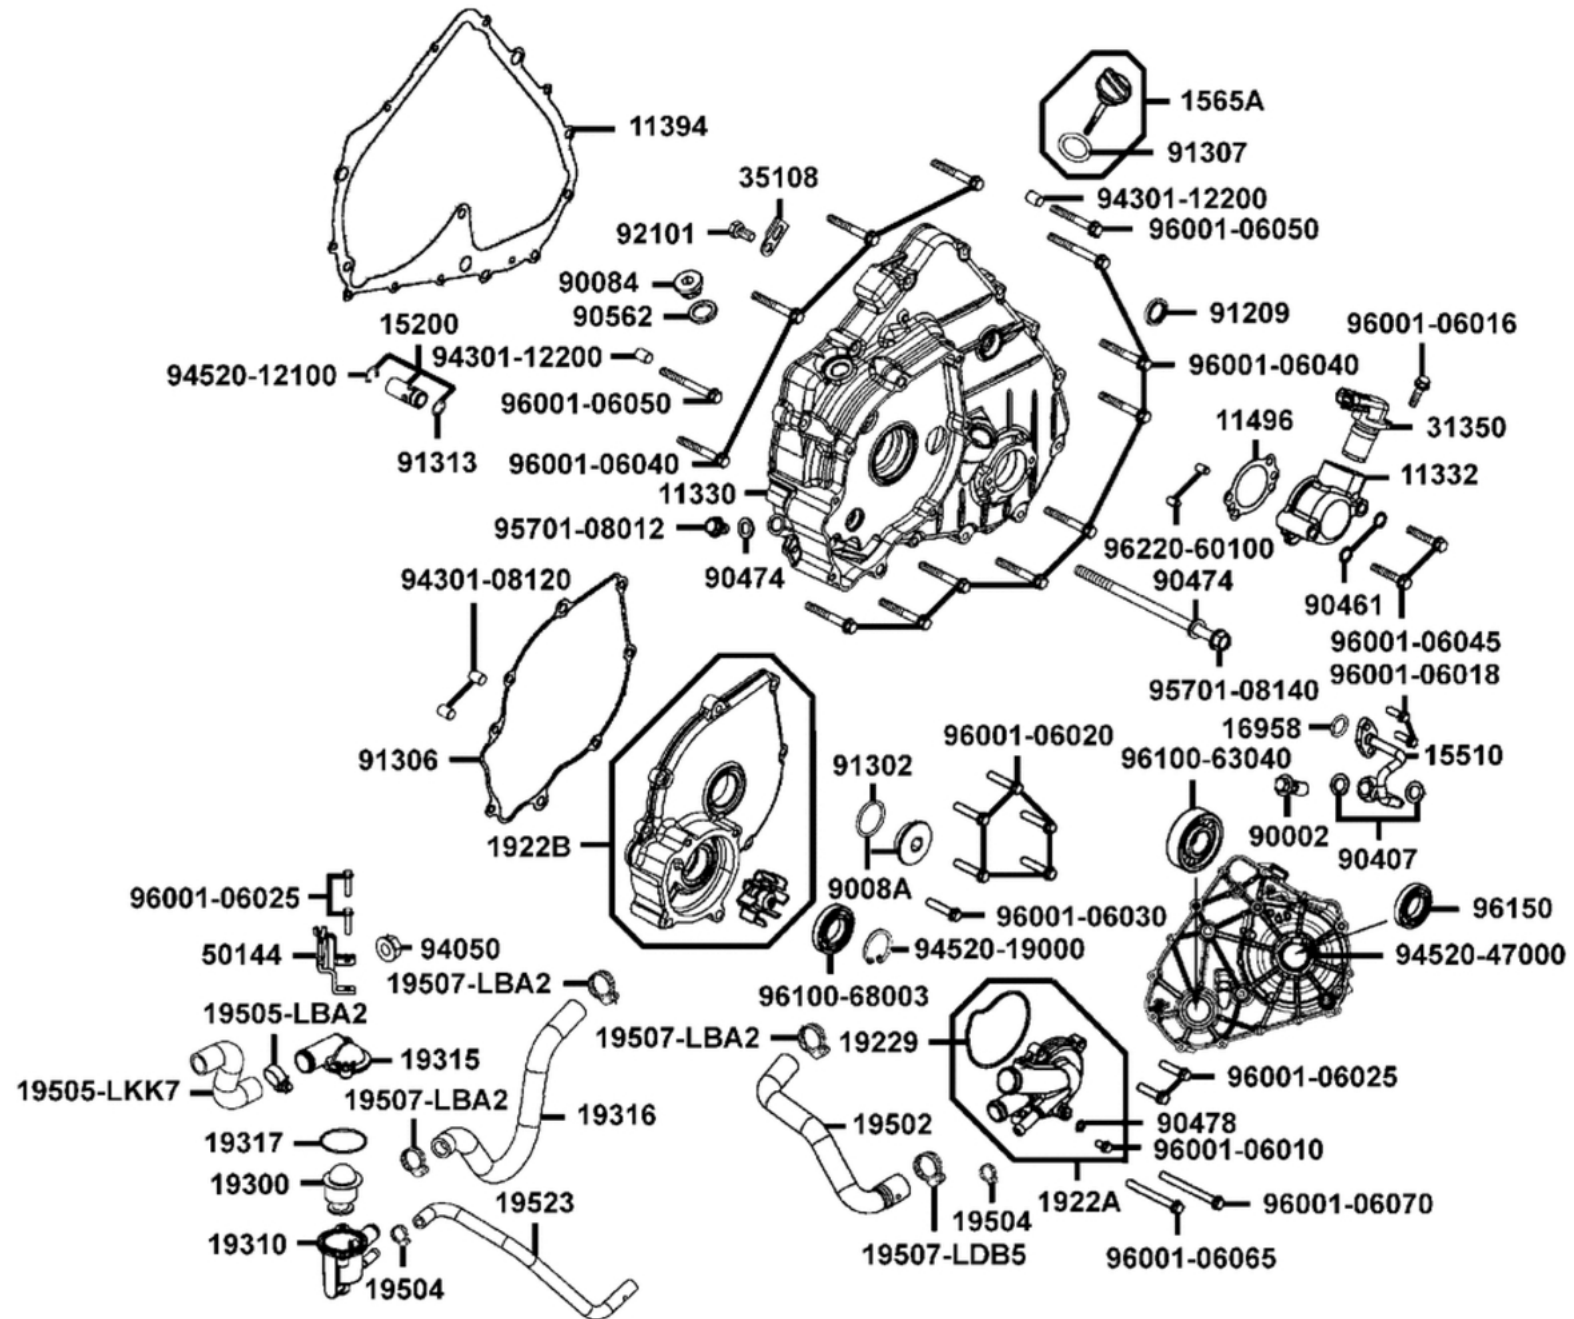

## Gehäusedeckel links & Wasserpumpe

<b>Bildnummer</b>	<b>MSA Nummer</b>	<b>Beschreibung</b>	<b>Herstellernummer</b>
11330-PTA1-900	MV8003	Kurbelgehäusedeckel li.	11330-PTA1-900
11332-PWB1-900	MV7009	Gehäuse f. Tachogeber	11332-PWB1-900
11394-PWB1-900	MV7019	Dichtung Gehäusedeckel li.	11394-PWB1-900
11496-PWB1-900	MV7022	Dichtung	11496-PWB1-900
15200-PWB1-900	MV7062	Öldruck-Ventil	15200-PWB1-900
15510-PTA1-900	MV8024	Ölleitung	15510-PTA1-900
1565A-PWB1-900	MV7068	Ölmesstab 7 cm mit Gewinde	1565A-PWB1-900
16958-KHB4-900	MV7074	O-Ring 10.77*2.62	16958-KHB4-900
19229-LDB5-E00	MV8055	O-Ring f. Wasserpumpendeckel	19229-LDB5-E00
1922A-PTA1-900	MV8056	Wasserpumpendeckel kpl.	1922A-PTA1-900
1922B-PTA1-900	MV8057	Wasserpumpe kpl. mit Deckel	1922B-PTA1-900
19300-PTA1-900	MV8301	Thermostat ( 71 ° C )	19300-PTA1-900
19310-LDB5-E00	MV4055	Gehäuse groß f. Thermostat	19310-LDB5-E00
19315-LBA2-E00	MA3396	Deckel f. Thermostat	19315-LBA2-E00
19316-PTA1-900	MV8059	Kühlwasserschlauch f. Thermostat	19316-PTA1-900
19317-LBA2-E00	MA3398	O-Ring 18.3x2	19317-LBA2-E00
19502-PTA1-900	MV8060	Schlauch f. Kühlwasser von Wasserpumpe	19502-PTA1-900
19504-LBA2-E00	MV3559	Schlauchklemme	19504-LBA2-E00
19505-LBA2-E00	MA3078	Schlauchselle 35mm	19505-LBA2-E00
19505-LKK7-900	MV8302	Kühlwasserschlauch	19505-LKK7-900
19507-LBA2-E00	MV4084	Schlauchselle 28mm	19507-LDB5-E00
19507-LDB5-E00	MV4084	Schlauchselle 28mm	19507-LDB5-E00
19523-PTA1-900	MV8065	Kühlwasserschlauch z. Thermostat	19523-PTA1-900
31350-LDB5-E0A	MV3605	Geber f. Tachosignal	31350-LDB5-E0A