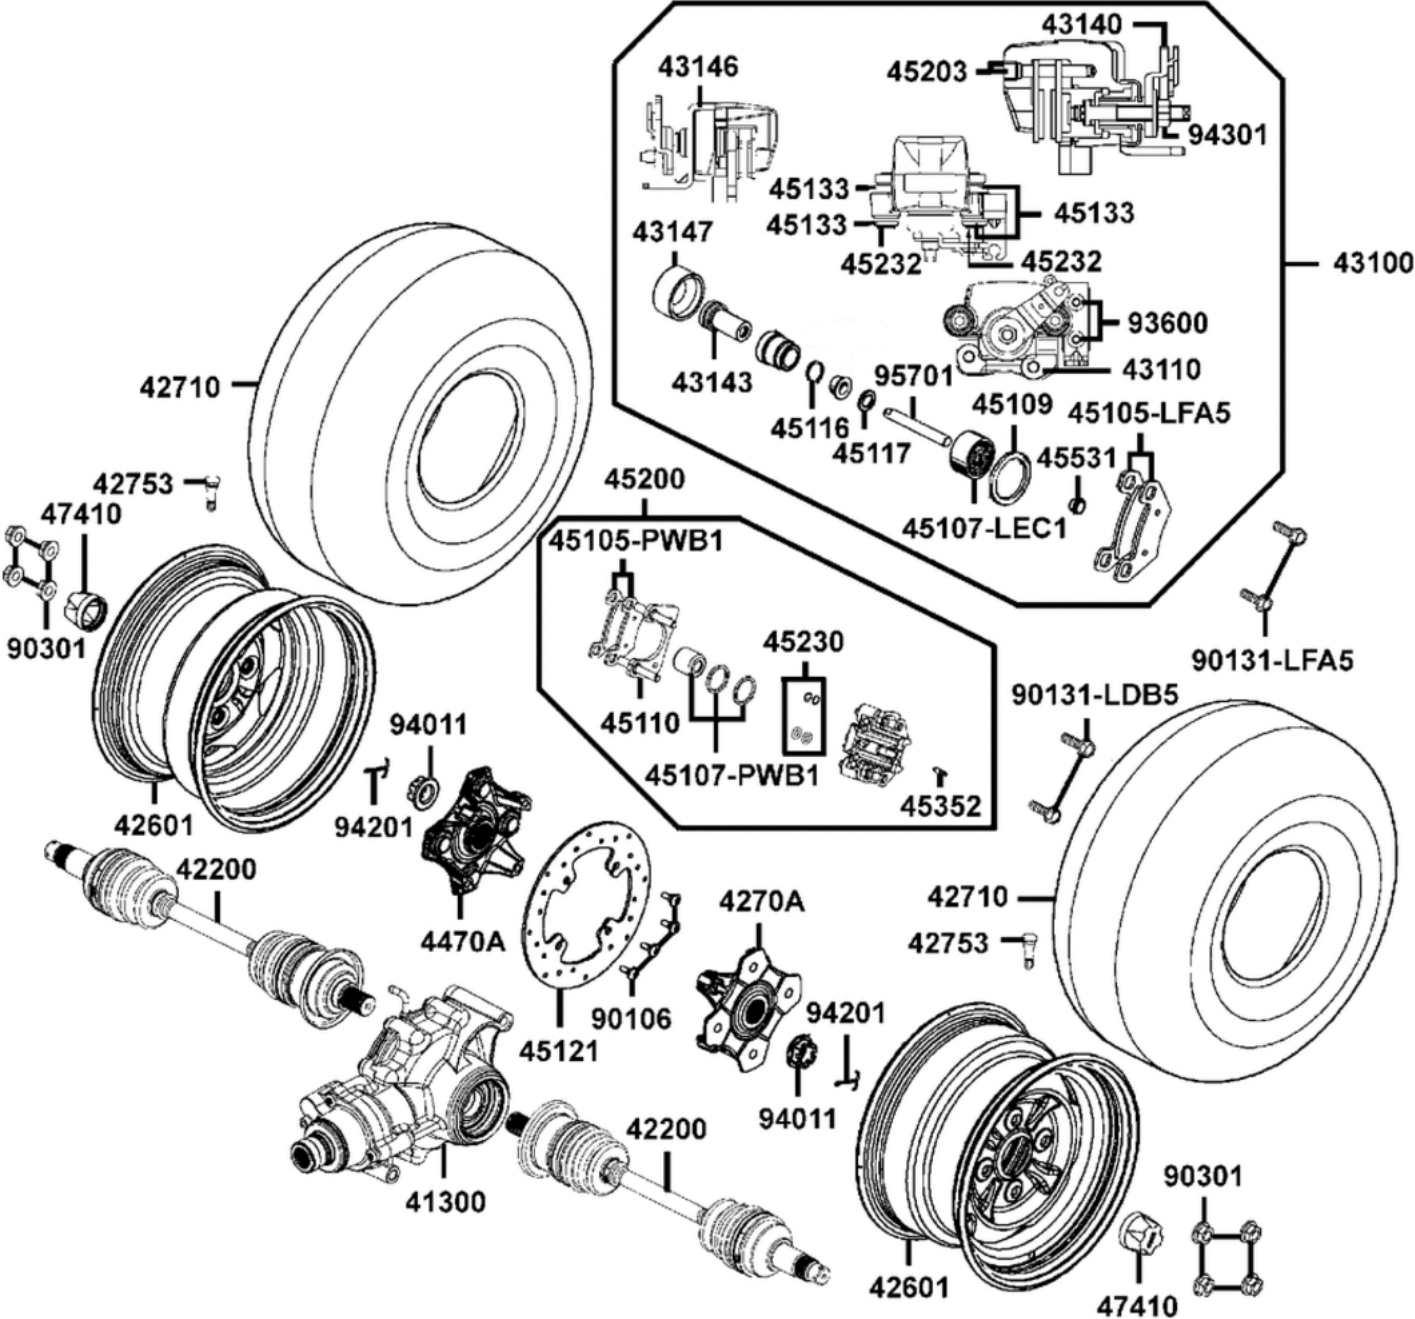

## Räder hinten mit Bremse

<b>Bildnummer</b>	<b>MSA Nummer</b>	<b>Beschreibung</b>	<b>Herstellernummer</b>
41300-LGC3-900	MV8115	Hinterachsgetriebe kpl.	41300-LGC3-900
42200-LGC3-900	MV8128	Antriebswelle hinten kpl.	42200-LGC3-900
42601-LKK7-E00	MV8317	Felge hi. Alu 7.5x12 ET35	42601-LKK7-E00
4270A-LFA5-E00	MV7197	Nabe incl. Radbolzen	4270A-LFA5-E00
42710-LFA5-E00	MV719809	Reifen Kenda AT24x10-12 Off Road 42J Pathfi.	42710-LFA5-E00
42753-KNBN-90B	MA3472	Ventil gerade, Gummi	42753-KNBN-90B
43100-LFA5-E00-NJA	MV7199	Bremssattel hi. m. Parkbremse	43100-LFA5-E00-NJA
43110-LFA5-E00	MV7521	Bremspedal	43110-LFA5-E00
43140-LEC1-E00	MV7522	Betätigungsarm Feststellbremse	43140-LEC1-E00
43143-LEC1-E00	MV7524	Führungsbolzen	43143-LEC1-E00
43146-LEC1-E00	MV7525	Halter f. Seilzug Feststellbremse	43146-LEC1-E00
43147-LEC1-E00	MV7526	Abdeckkappe	43147-LEC1-E00
4470A-LFA5-E00	MV7205	Nabe incl. Radbolzen	4470A-LFA5-E00
45105-LFA5-305	MV8524	Bremsklötze (Satz = 2 Stück)	45105-LKK7-305
45105-PWB1-305	MV7513	Bremsklötze (Satz = 2 Stück)	45105-PWB1-305
45107-LEC1-E00	MV7529	Bremskolben	45107-LEC1-E00
45107-PWB1-305	MV7514	Bremskolben und Dichtungen	45107-PWB1-305
45109-LEC1-E00	MV7531	Staubschutzring	45109-LEC1-E00
45110-PWB1-305	MV7515	Halter f. Bremssattel	45110-PWB1-305
45116-LEC1-E00	MV7533	Clip	45116-LEC1-E00
45117-LEC1-E00	MV7534	U-Scheibe	45117-LEC1-E00
45121-PWB1-900	MV7209	Bremsscheibe vo.	45121-PWB1-900
45133-LEC1-E00	MV7535	Staubkappe f. Bremssattellagerung	45133-LEC1-E00
45200-PWB1-900	MV8520	Bremssattel li.vo./li.hi.	45200-PWB1-600