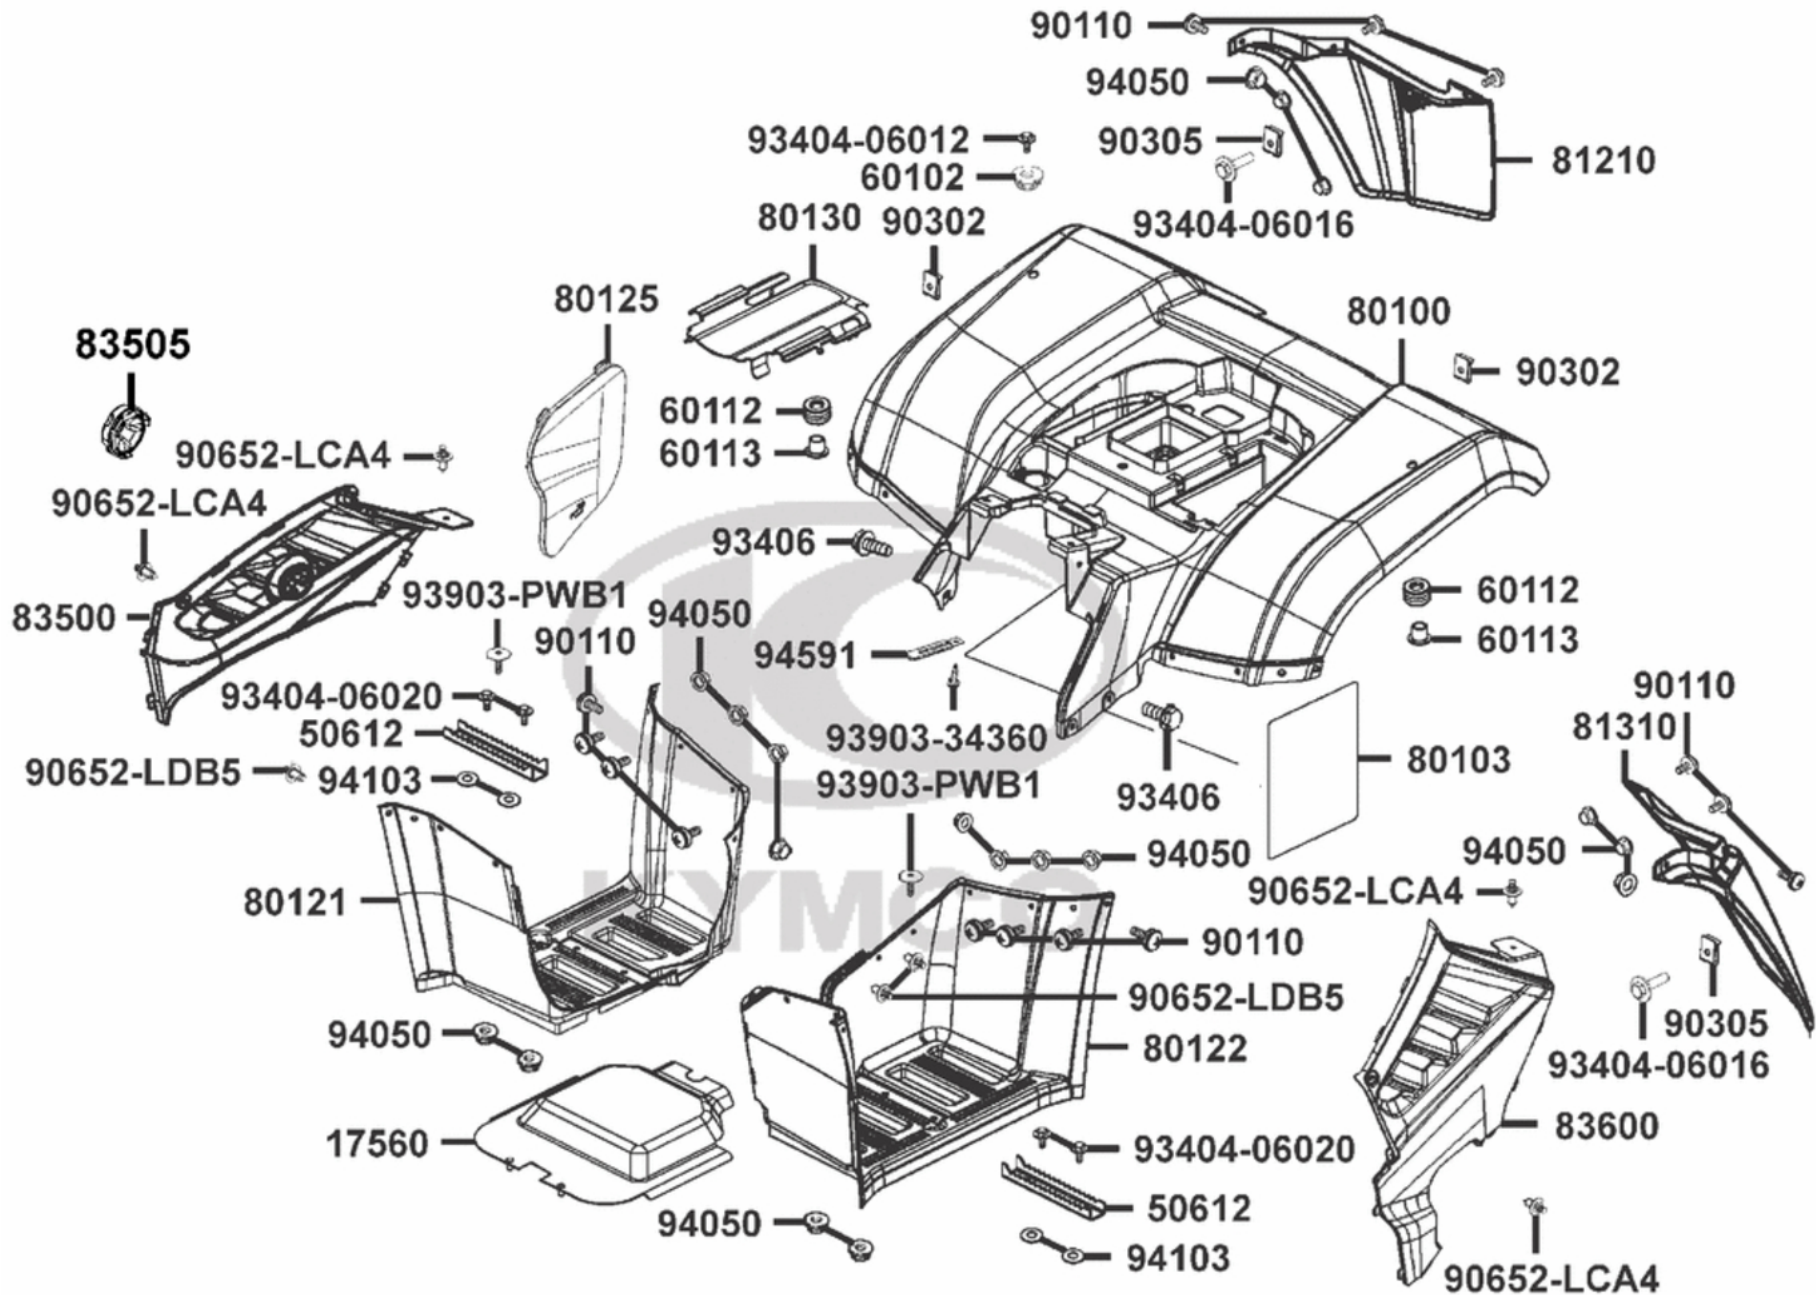

Verkleidung hinten & Trittbrett

Verkleidung hinten & Trittbrett

Bildnummer	MSA Nummer	Beschreibung	Herstellernummer
17560-LGC7-E00	MV8039	Hitzeschutz	17560-LGC7-E00-N1R
50612-PWB1-900	MV7228	Fußraste	50612-PWB1-900
60102-PWB1-900	MV7273	Gummitülle	60102-PWB1-900
60112-PWB1-900	MV7274	Gummitülle	60112-PWB1-900
60113-PWB1-900	MV7275	Buchse	60113-PWB1-900
80100-LKK7-E76	MV8528	Verkleidung hinten titansilber-met.	80100-LKK7-E76-HUP
80100-LKK7-E76	MV8529	Verkleidung hinten brown-crystal met.	80100-LKK7-E76-YZP
80103-LFA5-E00	MV7293	Hitzeschutzmatte li.	80103-LFA5-E00
80121-LFA5-E01-N1RMV7294		Verkleidung Trittbrett hinten re.	80121-LFA5-E01-N1R
80122-LGC3-E00-N1RMV8321		Verkleidung Trittbrett li.	80122-LGC3-E00-N1R
80125-LGC3-E00-N1RMV8322		Wartungsdeckel	80125-LGC3-E00-N1R
80130-PWB1-E00-N1RMV7296		Abdeckung Kardangetriebe hinten	80130-PWB1-E00-N1R
81210-LKK7-E76-N1RMV8530		Spritzschutz f. Schutzblech hinten re.	81210-LKK7-E76-N1R
81310-LKK7-E76-N1RMV8531		Spritzschutz f. Schutzblech hinten li.	81310-LKK7-E76-N1R
83500-LKK7-E76-N1RMV8532		Verkleidung hinten re.	83500-LKK7-E76-N1R
83505-LKK7-E00-N1RMV8324		Abdeckkappe Benzinhahn	83505-LKK7-E00-N1R
83600-LGC3-E00-N1RMV8325		Verkleidung hinten li.	83600-LGC3-E00-N1R
90110-PWB1-900	MV7316	Schraube G06x020 KS/S	90110-PWB1-900
90302-SDA4-004	MS4191	Blechmutter G04	90302-SDA4-004
90305-GHK8-001	MS6409	Blechmutter G06	90305-GHK8-001
90652-LCA4-E00	MV3157	Plastikniete f. Verkleidung	90652-LCA4-E00
90652-LDB5-900	MV7336	Plastikniete f. Verkleidung	90652-LDB5-900
93404-06012-06	MA7292	Schraube G06x012 SK10/S/S16	93404-06012-06
93404-06016-06	MS1090	Schraube G06x016 SK10/S/S18, f. Radabdeckung hi.	93404-06016-06