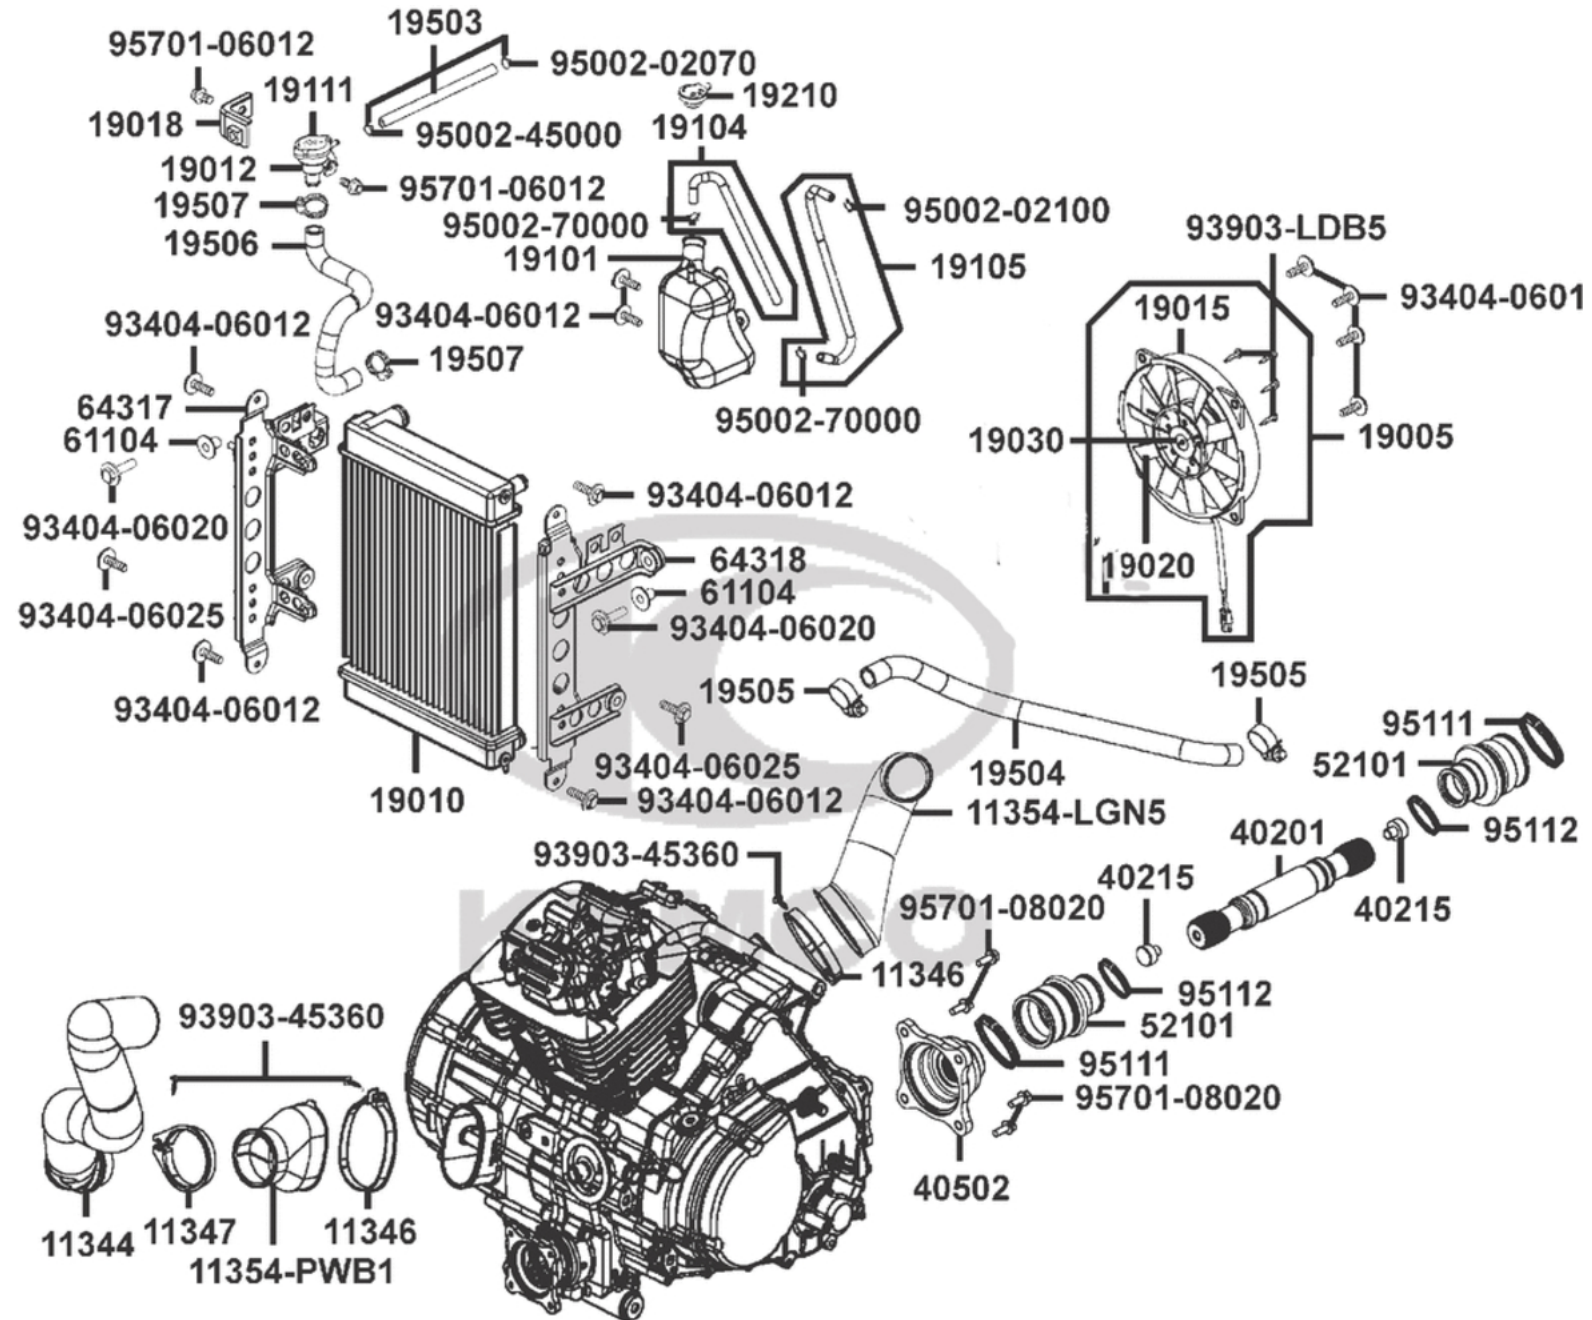

# Kühlanlage, Luftschlauch-Variomatik & Kardanwelle

## Kühlanlage, Luftschlauch-Variomatik & Kardanwelle

<b>Bildnummer</b>	<b>MSA Nummer</b>	<b>Beschreibung</b>	<b>Herstellernummer</b>
11344-PWB1-900	MV7013	Schlauch am Variomatikdeckel	11344-PWB1-900
11346-PWB1-900	MV7015	Schlauchselle 97x64x13	11346-PWB1-900
11347-PWB1-900	MV7016	Schlauchselle (63 DIA*13)	11347-PWB1-900
11354-LGN5-E00	MV7859	Luftleitung, Variomatik Auslass	11354-LGN5-E00
11354-PWB1-900	MV7018	Luftführungsschlauch	11354-PWB1-900
19005-LDB5-E00	MV3553	Lüfterrad kpl. mit Motor und Halter	19005-LDB5-E00
19010-LKK7-900	MV8343	Kühler	19010-LKK7-900
19012-KHD8-900	MX5231	Einfüllstutzen f.Kühlwasser 3 Anschlüsse	19012-KHD8-900
19015-LBA2-E00	MA3593	Gehäuse f. Lüfterrad	19015-LBA2-E00
19018-PTA1-900	MV8344	Halter f. Einfüllstutzen	19018-PTA1-900
19020-LBA2-E00	MA3594	Lüfterrad	19020-LBA2-E00
19030-LDB5-E00	MV4017	Lüftermotor	19030-LDB5-E00
19101-PTA1-900	MV8049	Ausgleichsbehälter Kühfl.	19101-PTA1-900
19104-PTA1-900	MV8051	Kühlwasserschlauch Überlauf	19104-PTA1-900
19105-PTA1-E00	MV8345	Kühlwasserschlauch Ausgleichsbh.z.Kühler	19105-PTA1-E00
19111-GBE2-004	MA2064	Verschlussdeckel f.Einfüllstutzen Kühlwasser	19111-GBE2-004
19210-KKC4-900	MA0629	Deckel f. Ausgleichsbehälter	19210-KKC4-900
19503-PTA1-E00	MV8346	Kühlwasserschlauch	19503-PTA1-E00
19504-LKK7-E00	MV8347	Kühlwasserschlauch z. Kühler	19504-LKK7-E00
19505-LBA2-E00	MA3078	Schlauchselle 35mm	19505-LBA2-E00
19506-LKK7-E00	MV8348	Kühlwasserschlauch	19506-LKK7-E00
19507-LBA2-E00	MV4084	Schlauchselle 28mm	19507-LDB5-E00
37760-KHD8-900	MX5069	Thermoschalter f. Kühler (Lüfterschalter)	37760-KHD8-900
40201-PWB1-900	MV7190	Kardanwelle hinten	40201-PWB1-900