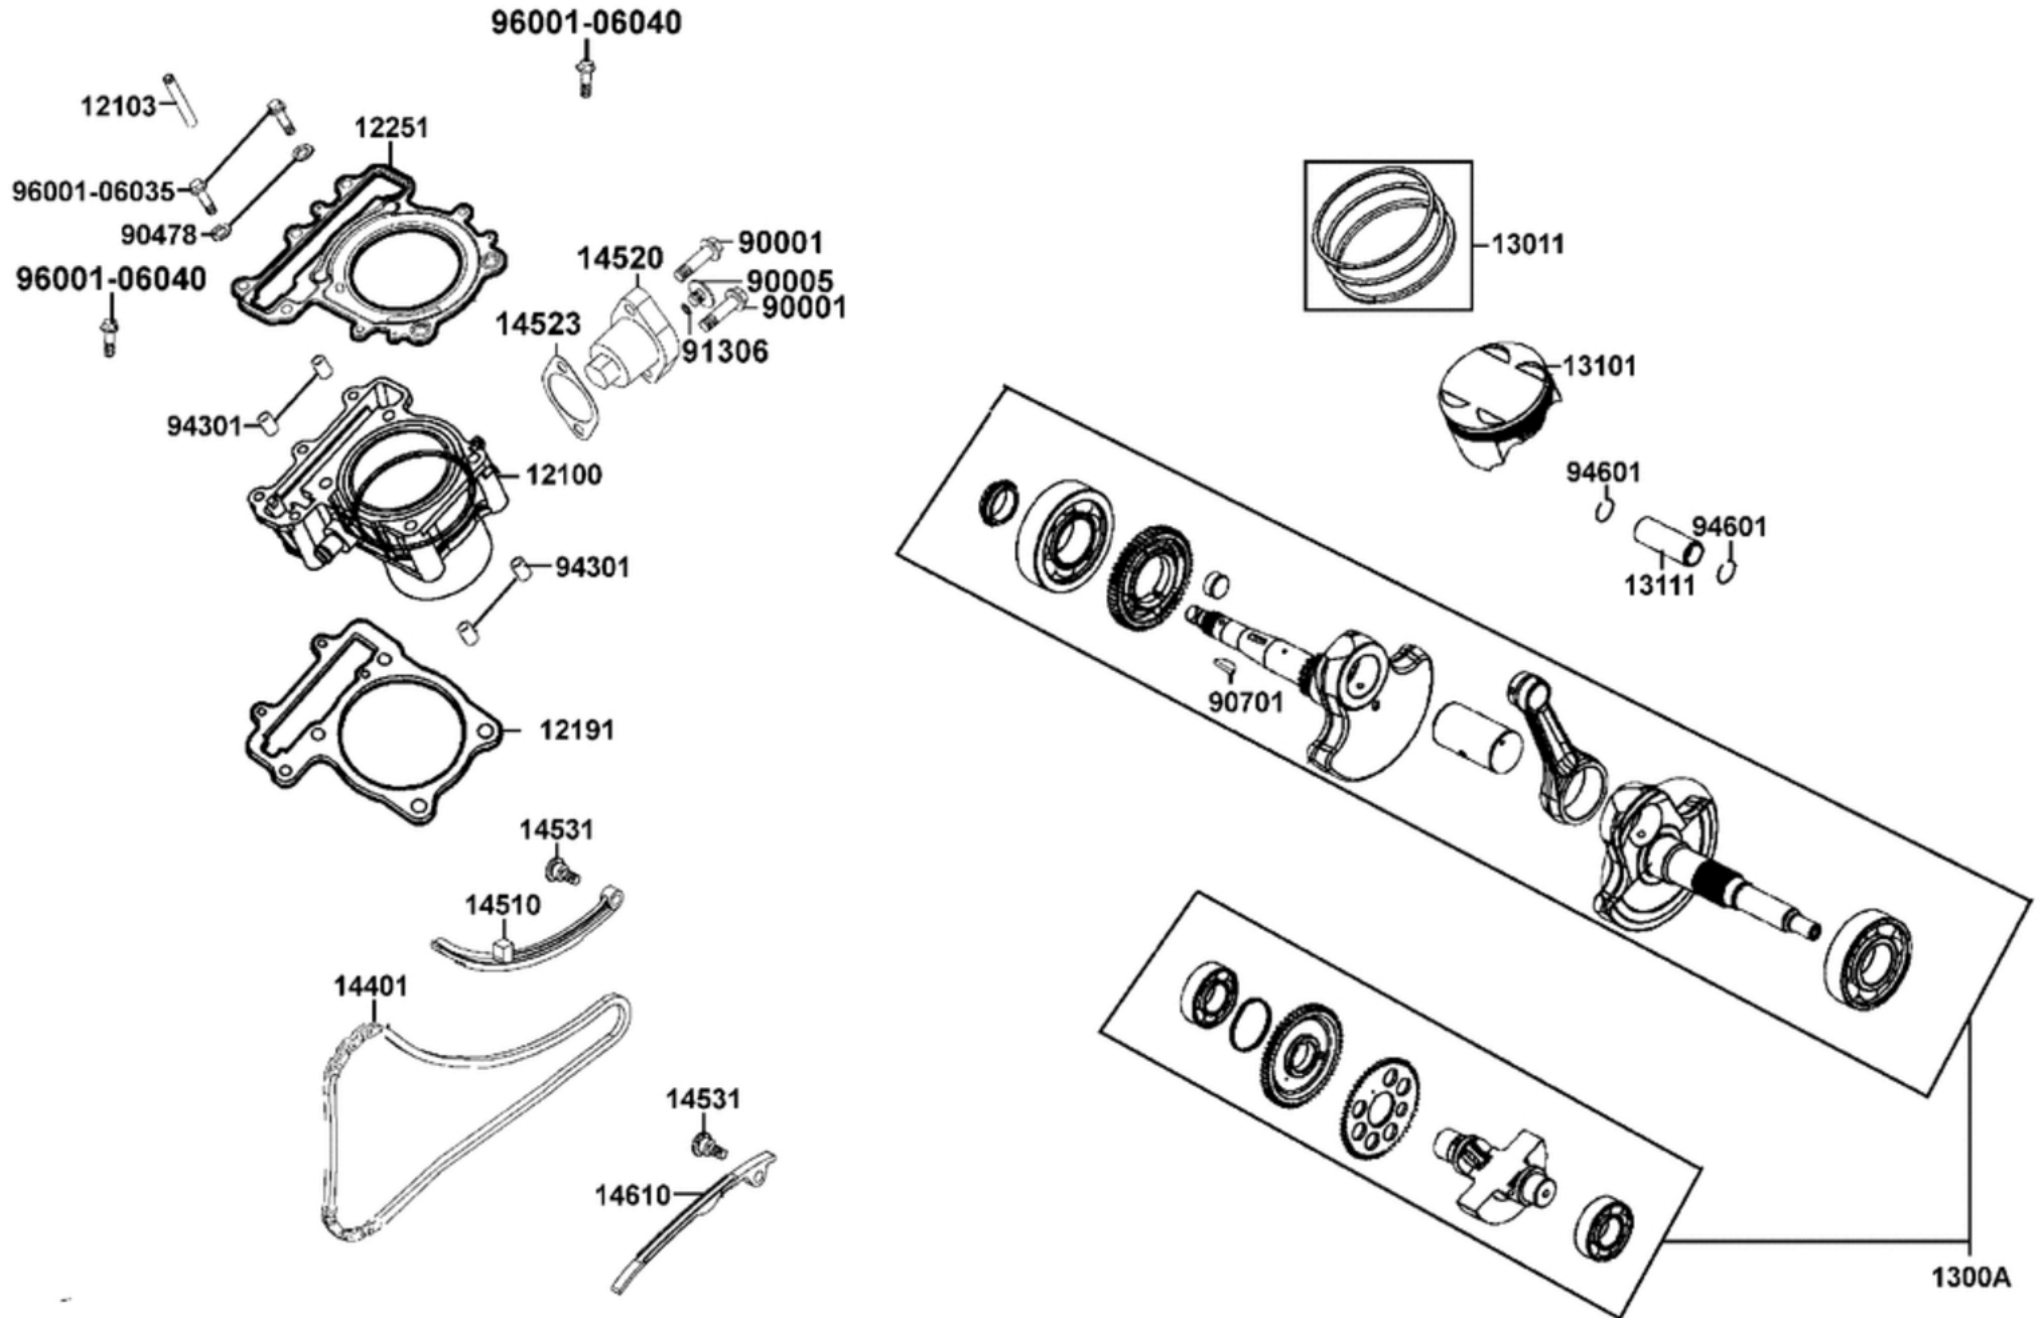

# Zylinder & Kurbelwelle

## Zylinder & Kurbelwelle

<b>Bildnummer</b>	<b>MSA Nummer</b>	<b>Beschreibung</b>	<b>Herstellernummer</b>
12100-LDB5-E00	MV6256	Zylinder 500ccm	12100-LDB5-E00
12103-LBA2-E00	MA3011	Stopfen f. Zylinderkopf ( Kühlwasser )	12103-LBA2-E00
12191-LDB5-E00	MV6257	Zylinderfussdichtung	12191-LDB5-E00
12251-LBA2-E00	MA3020	Zylinderkopfdichtung	12251-LBA2-E00
1300A-LDB5-309	MV6259	Kurbelwelle m. Ausgleichswelle	1300A-LDB5-309
13011-LBA2-E0A	MA3024	Kolbenringsatz	13011-LBA2-E0A
13101-LDG7-E00	MV5594	Kolben 500ccm	13101-LDG7-E00
13111-LBA2-E00	MA3026	Kolbenbolzen	13111-LBA2-E00
14401-LBA2-E00	MA3034	Steuerkette	14401-LBA2-E00
14510-LDB5-E00	MV3518	Steuerkettenschiene zum Spanner	14510-LDB5-E00
14520-LDB5-E00	MV6260	Steuerkettenspanner	14520-LDB5-E00
14523-KED9-900	MS6105	Dichtung Steuerkettenspanner	14523-KED9-900
14531-KED9-900	MA3344	Schraube f. Steuerkettenschiene	14531-KED9-900
14610-LBA2-E00	MA3039	Laufschiene f. Steuerkette	14610-LBA2-E00
90001-GBHB-661	MS4090	Schraube G06x022 SK08/M/B13	90001-GBHB-661
90005-KEC8-900	MX5659	Schraube G06x006 SK10/M/B16	90005-KEC8-900
90478-7L00-001	MS9367	U-Scheibe 06x12x1,0	90478-7L00-001
90701-LDB5-E00	MV3779	Keil Kurbelwelle	90701-LDB5-E00
91306-1E05-691	MS6107	O-Ring 09,5x1,5mm	91306-1E05-691
94301-12200	MA3309	Passhülse 12x20	94301-12200
94601-22000	MA3355	Kolbenbolzensicherung (VE1)	94601-22000
96001-06035-08	MS4089	Schraube G06x035 SK08/B11/M	96001-06035-08
96001-06040-08	MS4028	Schraube G06x040 SK08/B11/M	96001-06040-08