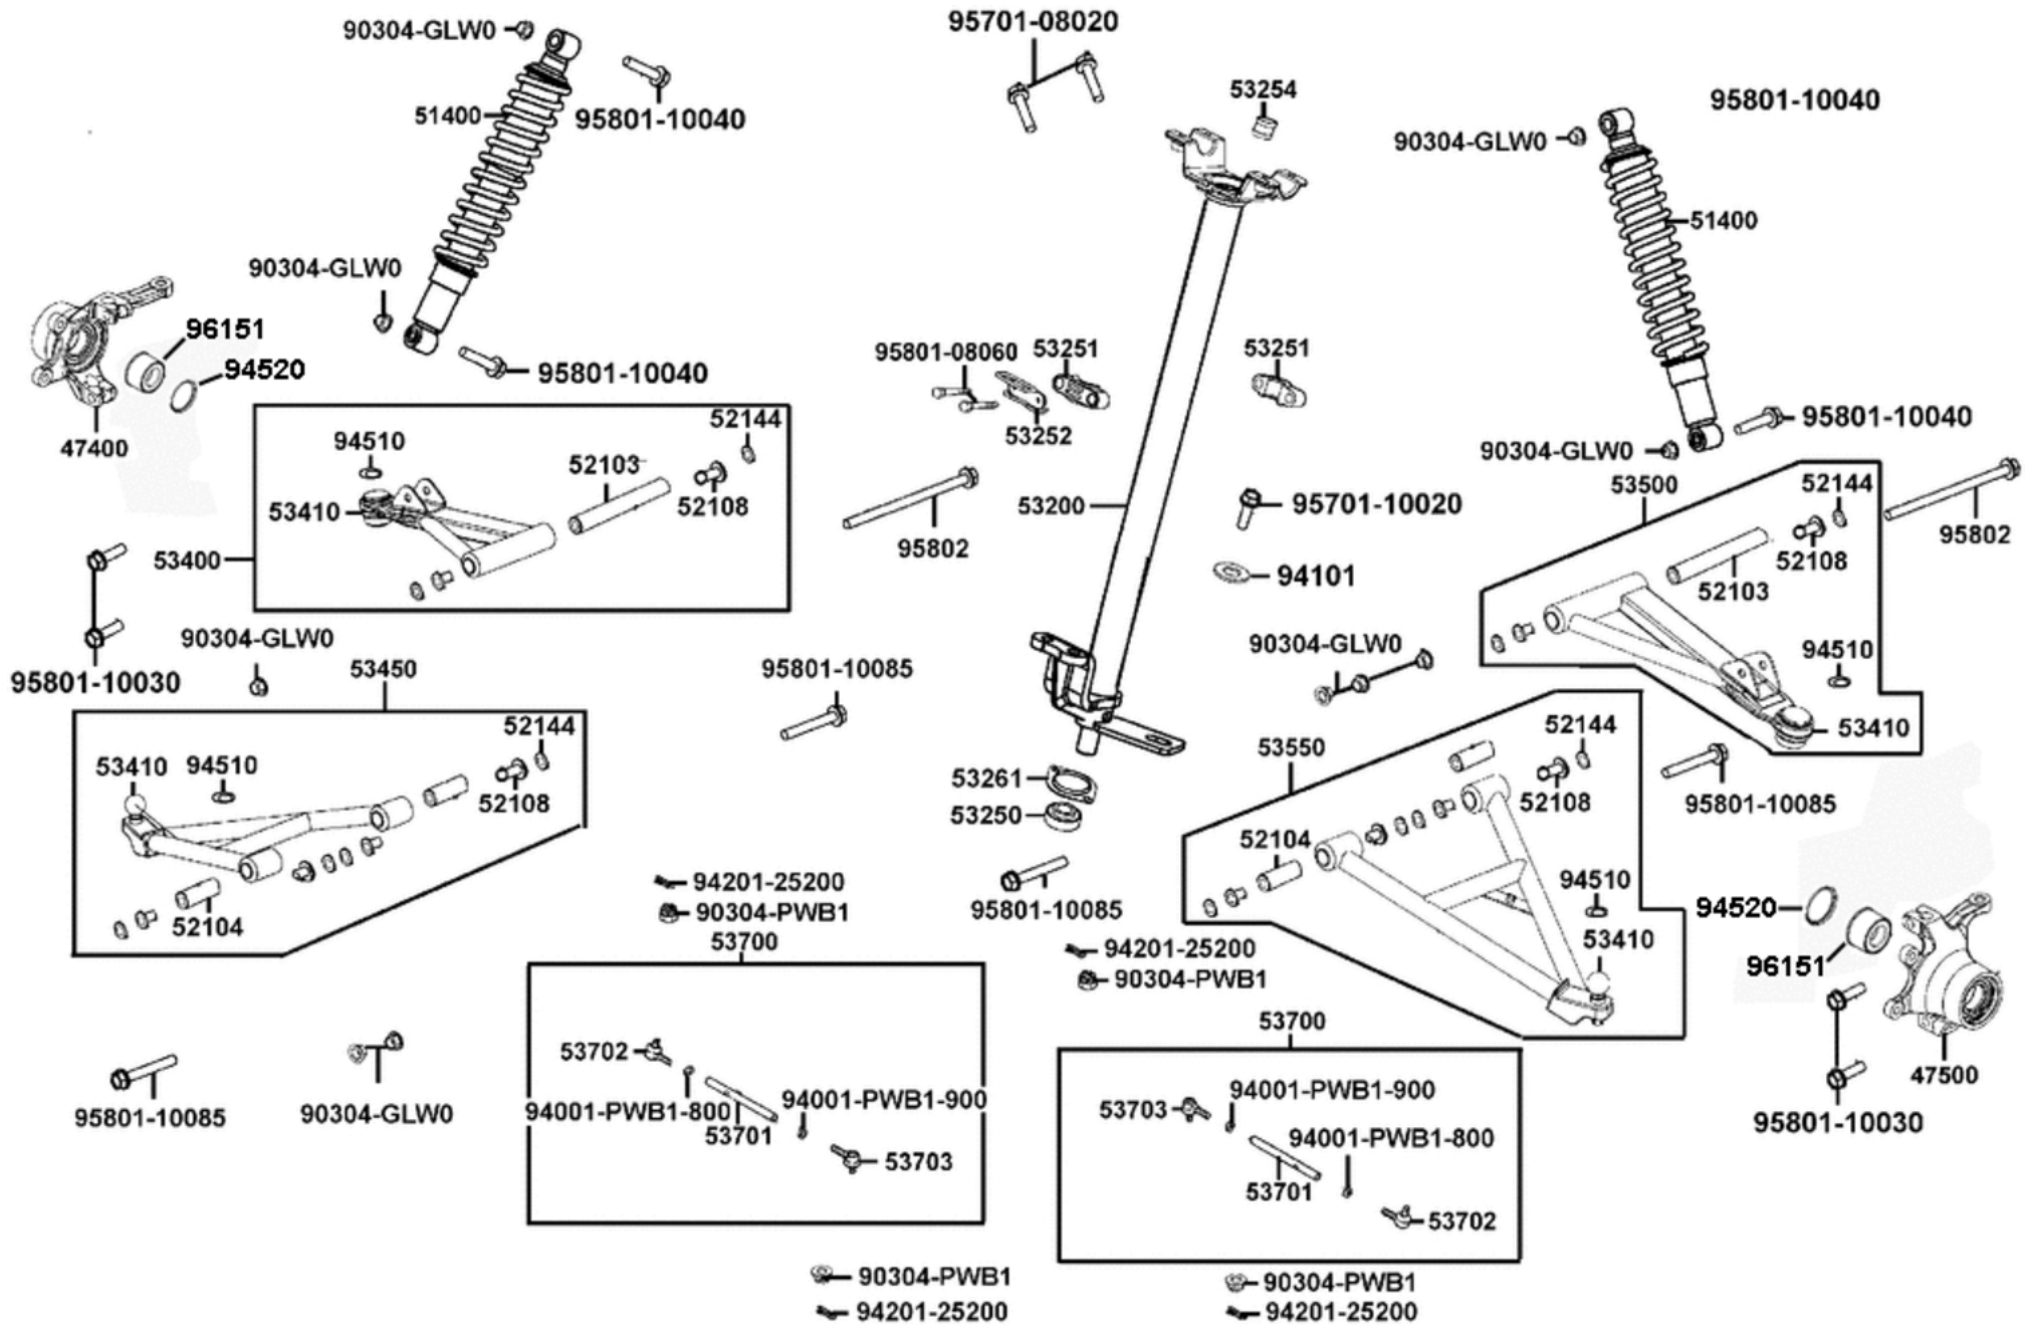

Lenkung & Radaufhängung vorne

Lenkung & Radaufhängung vorne

Bildnummer	MSA Nummer	Beschreibung	Herstellernummer
53703	MV5609	Spurstangenkopf (Linksgewinde) 10mm	53703-LFE9-E00
53703	MV6840	Spurstangenkopf (Linksgewinde) 12mm	53703-ALC1-E00
90304-PWB1-900	ED3385	Mutter G10 SK17/Z/BS20	90304-GLW0-90A
94001-PWB1-800	MV7511	Mutter G10 SK14/M	94001-PWB1-800
94001-PWB1-800	MV8253	Mutter G12 SK19/M	94001-12080
94001-PWB1-900	MV8313	Mutter G10 SK14/M Linksgewinde	94001-PWB1-700
94001-PWB1-900	MV8254	Mutter G12 SK19/M/Linksgew.	94001-LGC7-E00
94101-PWB1-900	MV7372	U-Scheibe 10x35x3,5	94101-PWB1-900
94201-25250	MX2434	Splint 1,6x15mm	94201-25250
94510-PWB1-900	MV7512	Sicherungsclip	94510-PWB1-900
94520-55000	MA3311	Seegerring 55mm innen	94520-55000
95701-08020-06	MS4716	Schraube G08x020 SK12/S/B16	95701-08020-06
95701-10020-06	MV1425	Schraube G10x020 SK14/B18/S	95701-10020-06
95801-08060-06	MV0367	Schraube G08x060 SK12/B16/S	95801-08060-06
95801-10030-06	MV7390	Schraube G10x030 SK14/B18/S	95801-10030-06
95801-10040-08	MS4324	Schraube G10x040 SK14/M/B18	95801-10040-02
95801-10085-06	MV1395	Schraube G10x085	95801-10085-06
95802-PWB1-900	MV7394	Schraube M10x1.25	95802-PWB1-900
96151-PWB1-900	MV7400	Kugellager DAC3055W	96151-PWB1-900