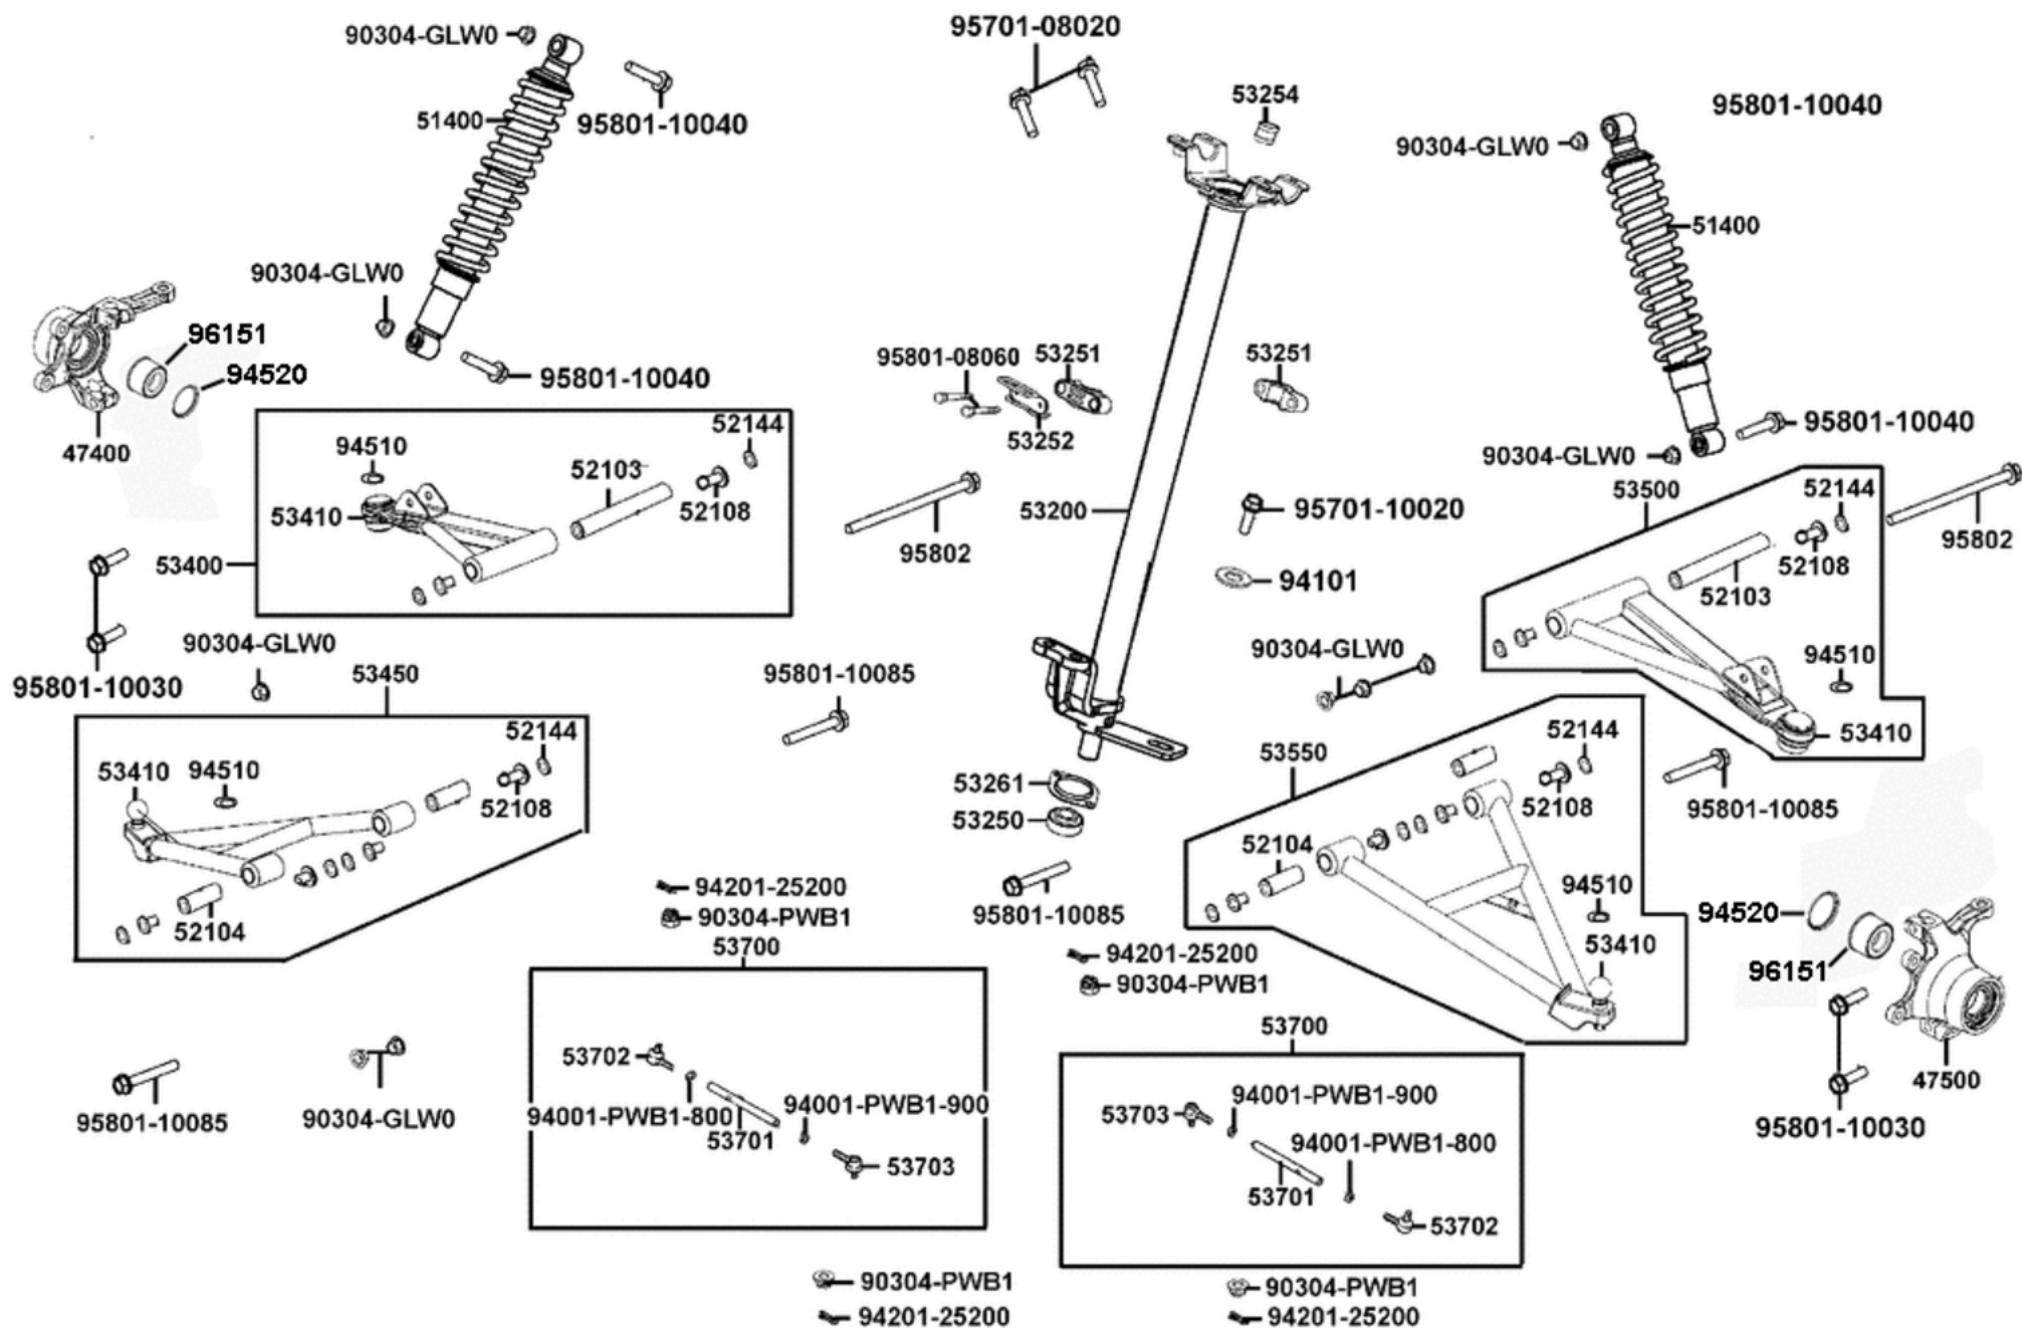

Lenkung & Radaufhängung vorne