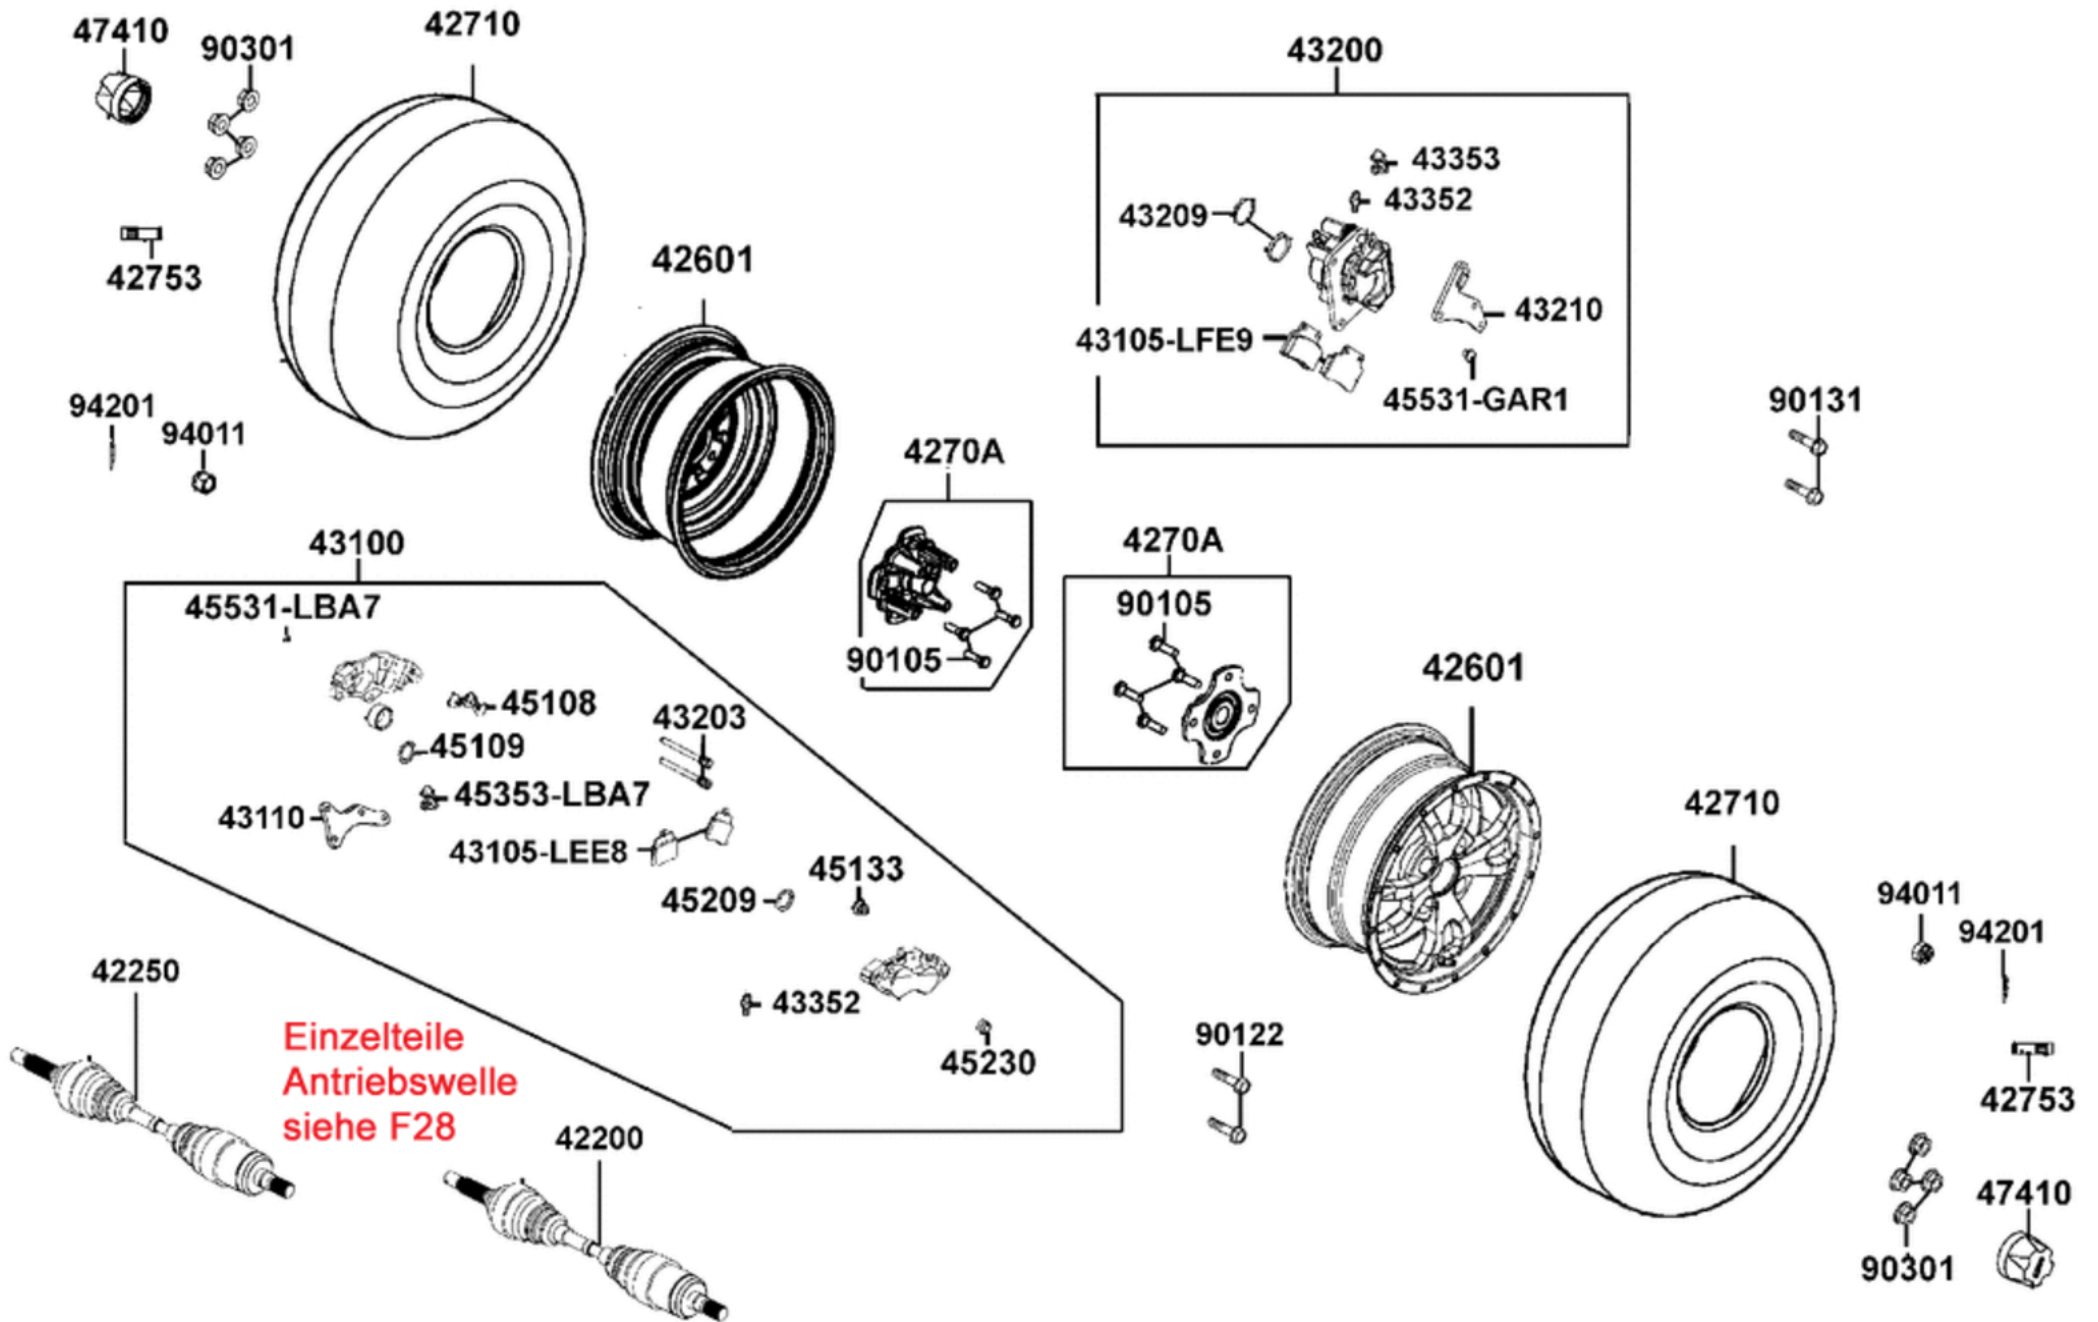

Räder hinten mit Bremse & Antriebswelle