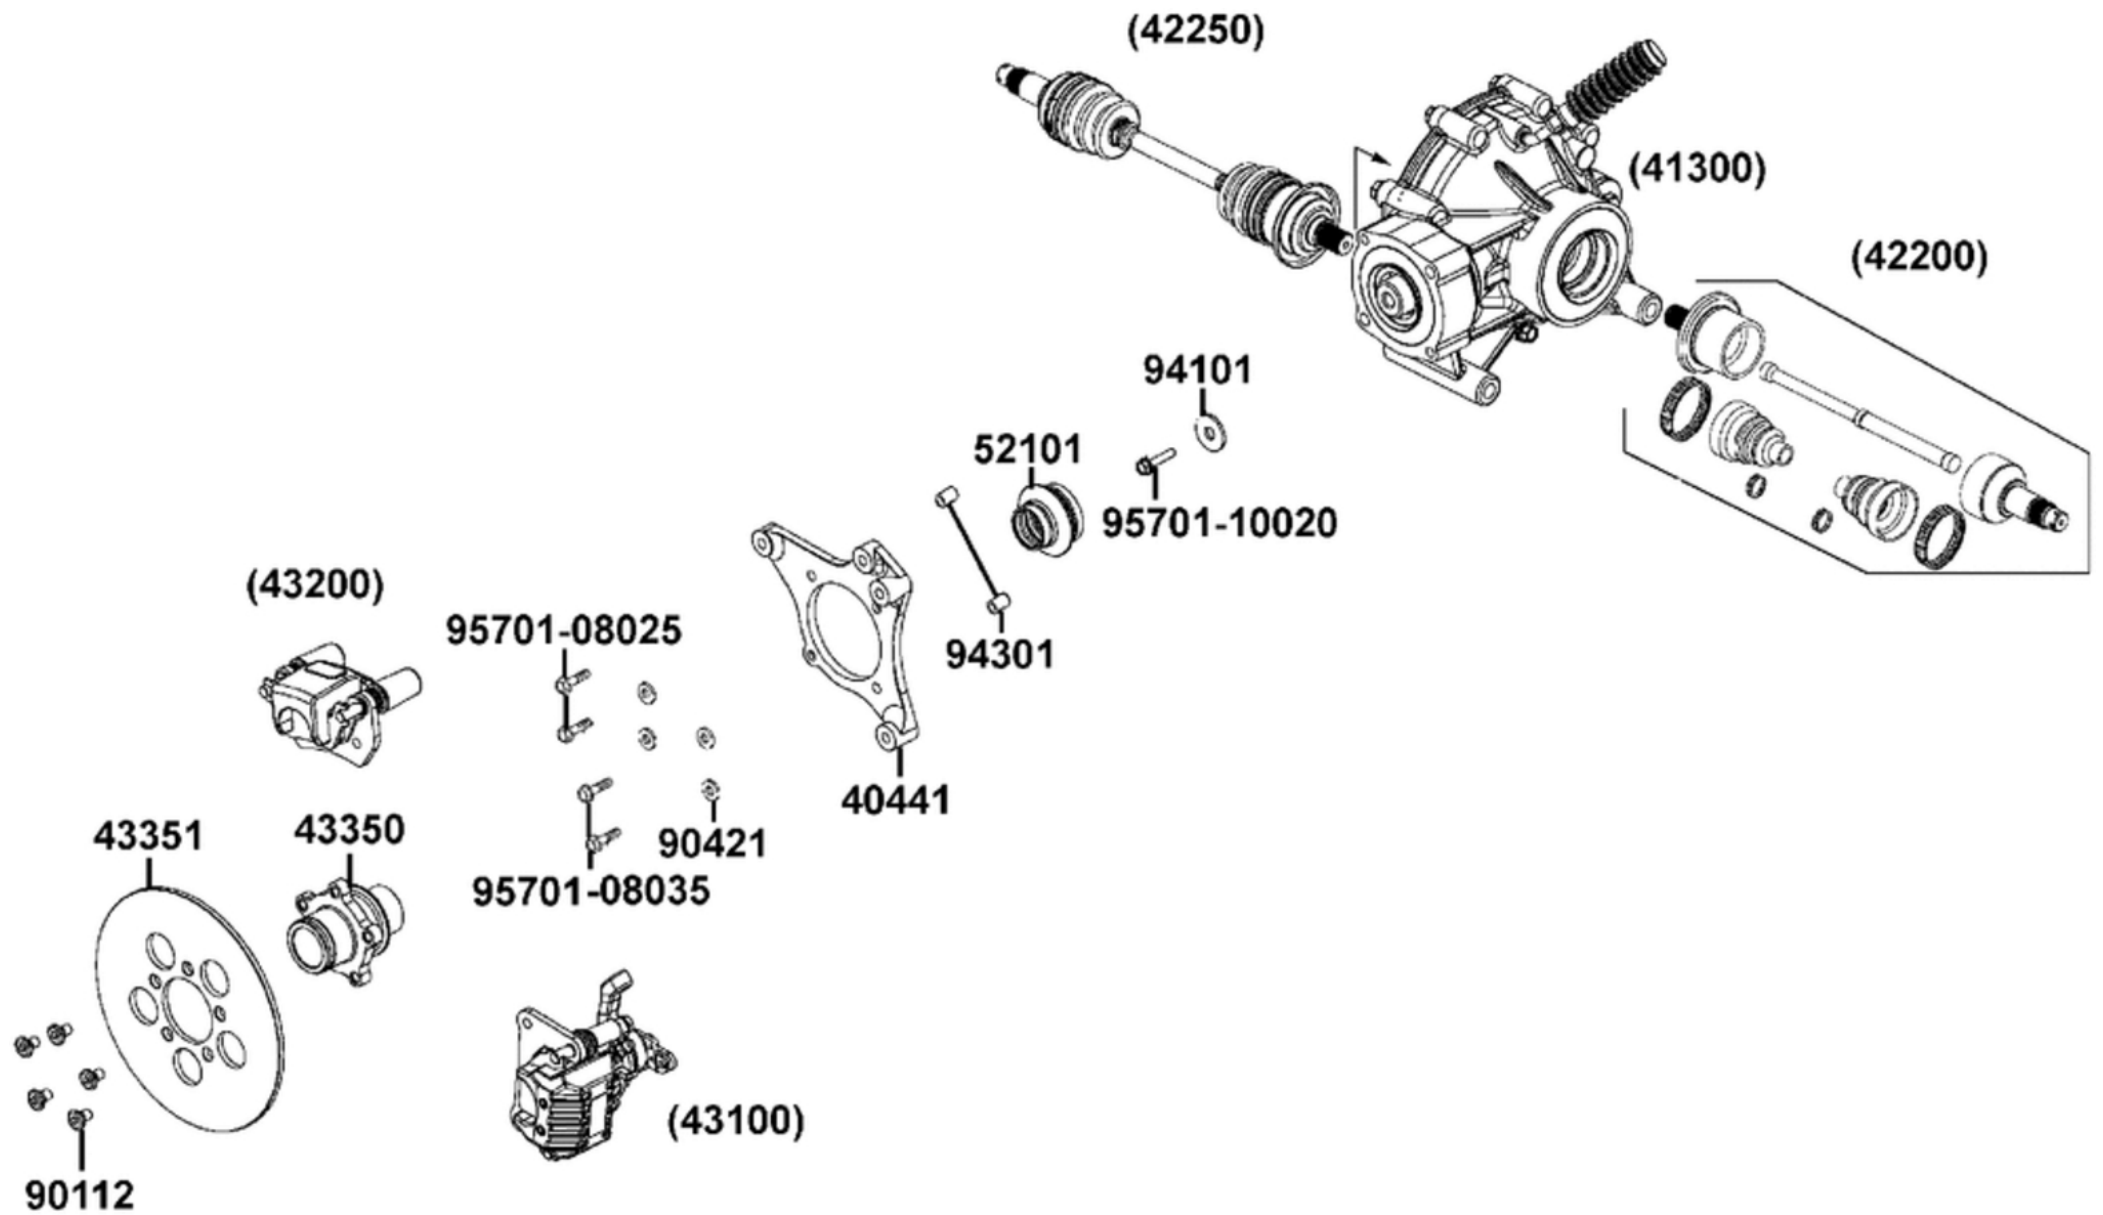

Bremse hinten

Bremse hinten

Bildnummer	MSA Nummer	Beschreibung	Herstellernummer
40441-LKA8-E70	MV5675	Halter f. Bremssattel	40441-LKA8-E70
43350-LFE9-E00	MV5534	Nabe f. Bremsscheibe hi.	43350-LFE9-E00
43351-LEE8-E00	MV6086	Bremsscheibe hi.	43351-LEE8-E00
52101-LFE9-E00	MV5553	Faltenbalg f. Bremsscheibenträger	52101-LFE9-E00
90112-LBD4-800	MV3151	Schraube Bremsscheibe	90112-LBD4-800
90421-KAM1-004	MV0319	Dichtring 8.5x16x1,6 (Alu)	90474-3C33-001
94101-10800	MX2657	U-Scheibe 10x22x1,6	94101-10800
94301-10120	MV6494	Passhülse 10x12mm	94301-10120
95701-08025-06	MA3410	Schraube G08x025 SK12/B16/M	95701-08025-08
95701-08035-06	MS1182	Schraube G08x035 SK12/S/B16	95701-08035-06
95701-10020-06	MV1425	Schraube G10x020 SK14/B18/S	95701-10020-06