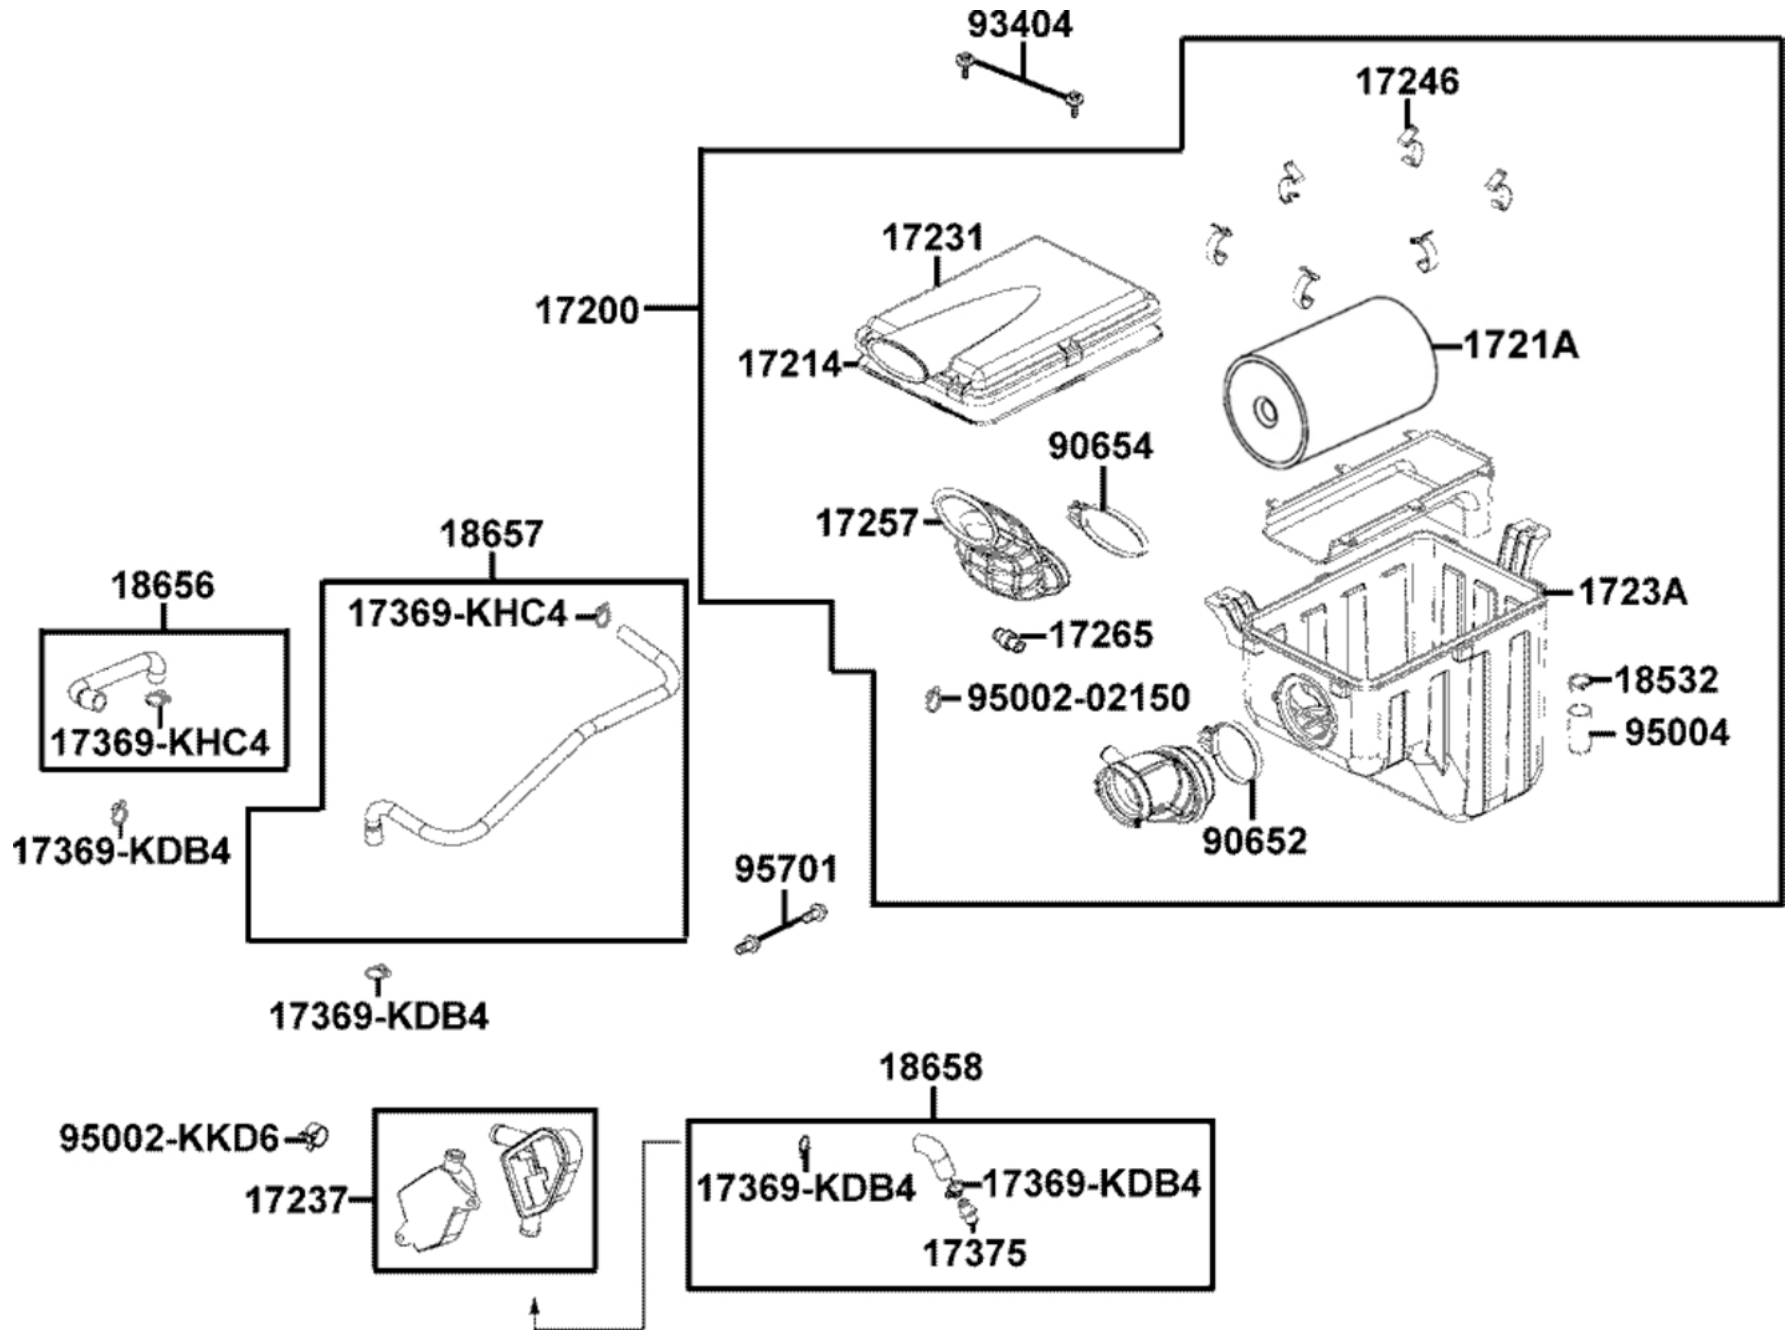

Lufffilter

Luftfilter

Bildnummer	MSA Nummer	Beschreibung	Herstellernummer
95002-02150	MV1317	Schlauchklemme 15mm	95002-02150
17200-LDB5-E00	MV3534	Luftfilterkasten kpl.	17200-LDB5-E00
17214-LDB5-E00	MV3944	Dichtung f.Luftfiltergehäuse	17214-LDB5-E00
1721A-LDB5-E00	MV3945	Luftfiltereinsatz	1721A-LDB5-E00
17231-LDB5-E00	MV3947	Deckel f. Luftfiltergehäuse	17231-LDB5-E00
17237-KED9-900	MV1377	Verteilergehäuse f. Motorentlüftung	17237-KED9-900
1723A-LDB5-E00	MV3946	Luftfiltergehäuse	1723A-LDB5-E00
17246-LBA7-900	MV1030	Halteklammer f. Lufi.-Kastendeckel	17246-LBA7-900
17257-LDB5-E00	MV3948	Schlauch am Luftfilterkasten(Ansaugluft)	17257-LDB5-E00
17265-LBA7-900	MV1379	Schlauchverbinder	17265-LBA7-900
17369-KDB4-671	MS1679	Schlauchklemme	17369-KDB4-671
17369-KHC4-900	MA2277	Schlauchklemme	17369-KHC4-900
17375-KED9-900	MV3949	Stopfen f. Schlauch	17375-KED9-900
18532-6D34-671	MV3950	Schlauchklemme 21,5mm	18532-6D34-671
18656-LDB5-E00	MV3550	Schlauch Verteiler zum Ventildeckel	[=MV3550] 18659-LDB5-E00
18657-LDB5-E00	MV3551	Schlauch Verteiler z.Luftfilterschlauch	18657-LDB5-E00
18658-KED9-900	MV1381	Schlauch mit Verschlussstopfen	18658-KED9-900
90652-LLJ3-E00	MA2224	Schlauchschele	90652-LLJ3-E00
90654-LDB5-E00	MV6474	Schlauchschele 81mm f. Entlüftungsschlauch	90653-LDB5-E00
93404-06012-06	MA7292	Schraube G06x012 SK10/S/S16	93404-06012-06
95002-KKD6-E05	MS1674	Schlauchklemme 18mm	95002-KKD6-E05
95004-LBA7-900	MV3952	Verschlussstopfen Luftfilterkasten	95004-LBA7-900
95701-06012-06	MA2243	Schraube G06x012 SK10/B13/S	95701-06012-06